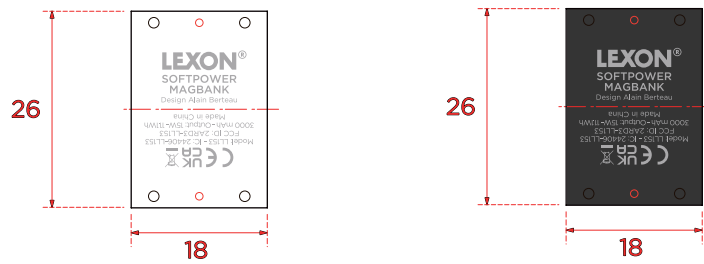

ARTWORK / TAG
LL153 - SOFTPOWER MAGBANK

尺寸: 26*18mm
丝印颜色参照LX100的灰色

比例: 1:1 mm

 Pms Cool Gray 6C

○ ○ ○
黑色圈1.5mm, 红色圈1.0mm