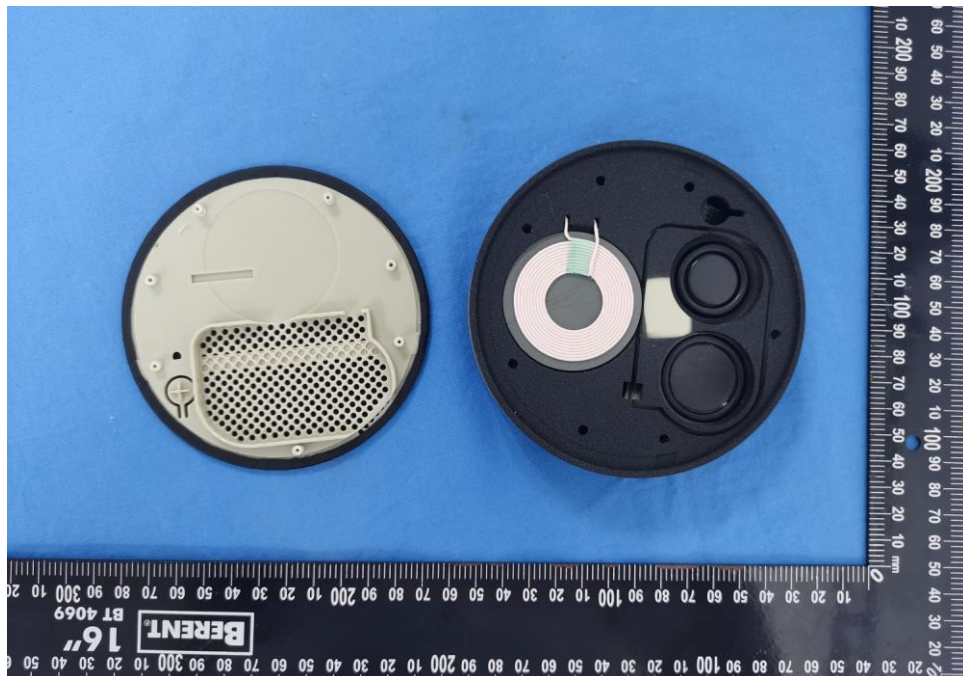

Internal Photos

Model Number: LL141

FCC ID: 2ARD3-LL141

EUT Photo (1)

EUT Photo (2)

EUT Photo (3)

EUT Photo (4)

EUT Photo (5)

EUT Photo (6)

EUT Photo (7)

EUT Photo (8)

EUT Photo (9)

EUT Photo (10)

EUT Photo (11)

EUT Photo (12)

EUT Photo (13)