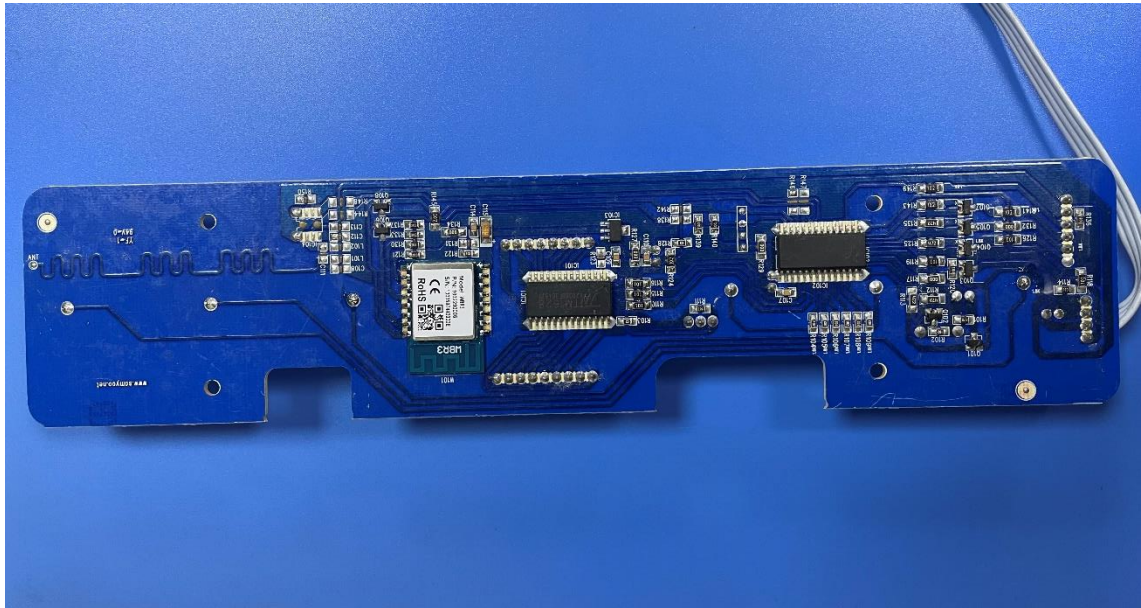

KF-P31W

KF-P32W

KF-P33W

KF-P34W

KF-P35W

KF-P36W

Wi-Fi module

WBR3

Model: WBR3

P/N: 1002290006

S/N: 10003596301627

RoHS