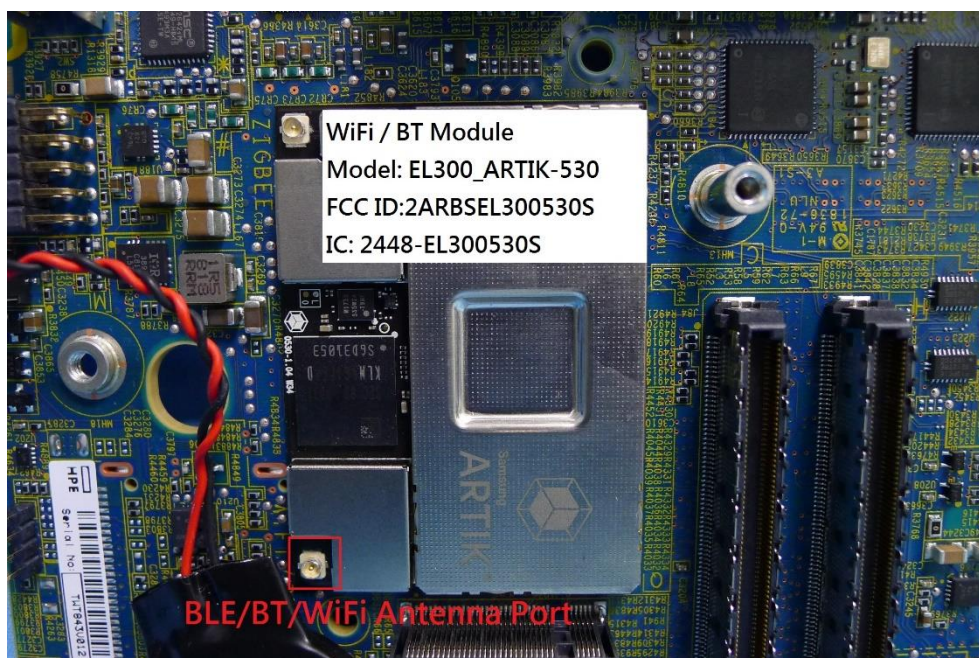

(55) Motherboard

(56) Motherboard

Product: Wifi/BT Module
Brand Name: Hewlett Packard Enterprise
Model Number: EL300_9260NGW
Report No.: 1808TW5101-U6~U9

(57) Motherboard

(58) RF Module (INTEL 9260NGW)

Product: Wifi/BT Module
Brand Name: Hewlett Packard Enterprise
Model Number: EL300_9260NGW
Report No.: 1808TW5101-U6~U9

(59) RF Module (INTEL 9260NGW)

(60) RF Module (INTEL 9260NGW)

Product: Wifi/BT Module
Brand Name: Hewlett Packard Enterprise
Model Number: EL300_9260NGW
Report No.: 1808TW5101-U6~U9

(61) RF Module (INTEL 9260NGW)

(62) RF Module (SAMSUNG SIP005AFS30)

Product: Wifi/BT Module
Brand Name: Hewlett Packard Enterprise
Model Number: EL300_9260NGW
Report No.: 1808TW5101-U6~U9

(63) RF Module (SAMSUNG SIP005AFS30)

(64) RF Module (SIERRA EM7565)