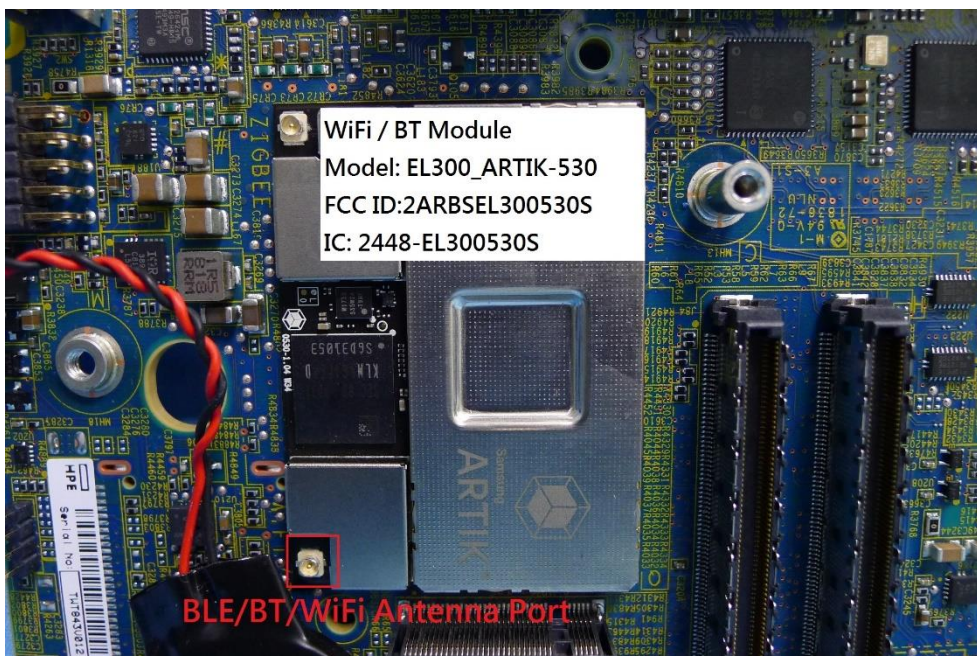

(51) Motherboard

(52) Motherboard

Product: Wifi/BT Module
Brand Name: Hewlett Packard Enterprise
Model Number: EL300_ARTIK-530
Report No.: 1808TW5101-U2~U5

(55) Motherboard

(56) Motherboard

Product: Wifi/BT Module
Brand Name: Hewlett Packard Enterprise
Model Number: EL300_ARTIK-530
Report No.: 1808TW5101-U2~U5

(57) Motherboard

(58) RF Module (INTEL 9260NGW)

Product: Wifi/BT Module
Brand Name: Hewlett Packard Enterprise
Model Number: EL300_ARTIK-530
Report No.: 1808TW5101-U2~U5

(59) RF Module (INTEL 9260NGW)

(60) RF Module (INTEL 9260NGW)

Product: Wifi/BT Module
Brand Name: Hewlett Packard Enterprise
Model Number: EL300_ARTIK-530
Report No.: 1808TW5101-U2~U5

(61) RF Module (INTEL 9260NGW)

(62) RF Module (SAMSUNG SIP005AFS30)

Product: Wifi/BT Module
Brand Name: Hewlett Packard Enterprise
Model Number: EL300_ARTIK-530
Report No.: 1808TW5101-U2~U5