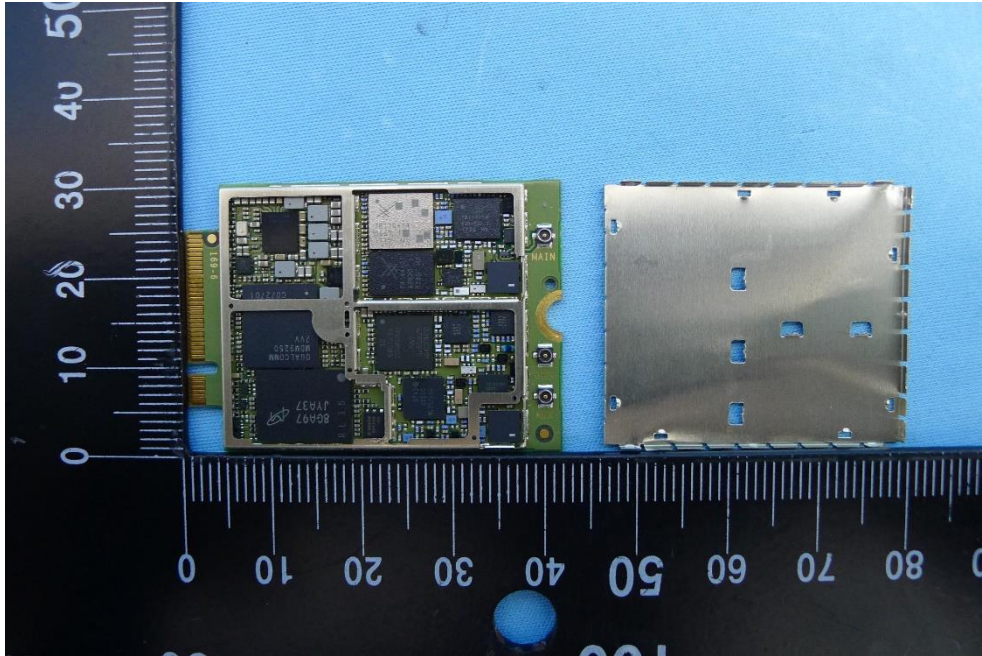

(63) RF Module (SAMSUNG SIP005AFS30)

(64) RF Module (SIERRA EM7565)

Product: Wifi/BT Module
Brand Name: Hewlett Packard Enterprise
Model Number: EL300_ARTIK-530
Report No.: 1808TW5101-U2~U5

(65) RF Module (SIERRA EM7565)

(66) RF Module (SIERRA EM7565)

Product: Wifi/BT Module
Brand Name: Hewlett Packard Enterprise
Model Number: EL300_ARTIK-530
Report No.: 1808TW5101-U2~U5

(67) RF Module (SIERRA EM7565)

(68) SATA to m2 SSD Card