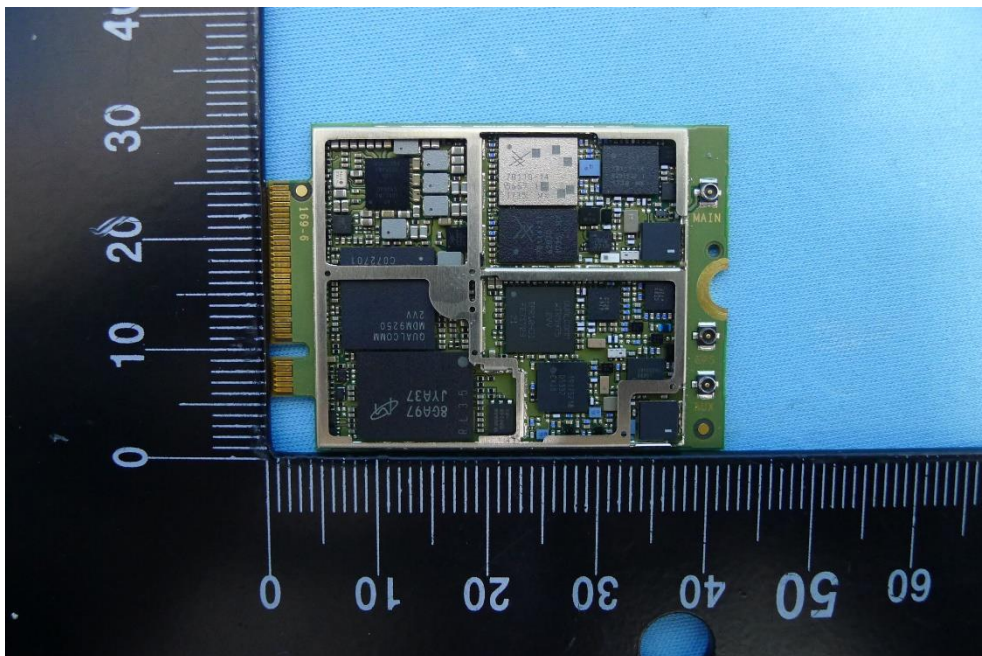

(63) RF Module (SAMSUNG SIP005AFS30)

(64) RF Module (SIERRA EM7565)

Product: Wifi/BT Module
Brand Name: Hewlett Packard Enterprise
Model Number: EL300_ARTIK-530
Report No.: 1808TW5101-U2~U5

(65) RF Module (SIERRA EM7565)

(66) RF Module (SIERRA EM7565)

Product: Wifi/BT Module
Brand Name: Hewlett Packard Enterprise
Model Number: EL300_ARTIK-530
Report No.: 1808TW5101-U2~U5

(67) RF Module (SIERRA EM7565)

(68) SATA to m2 SSD Card