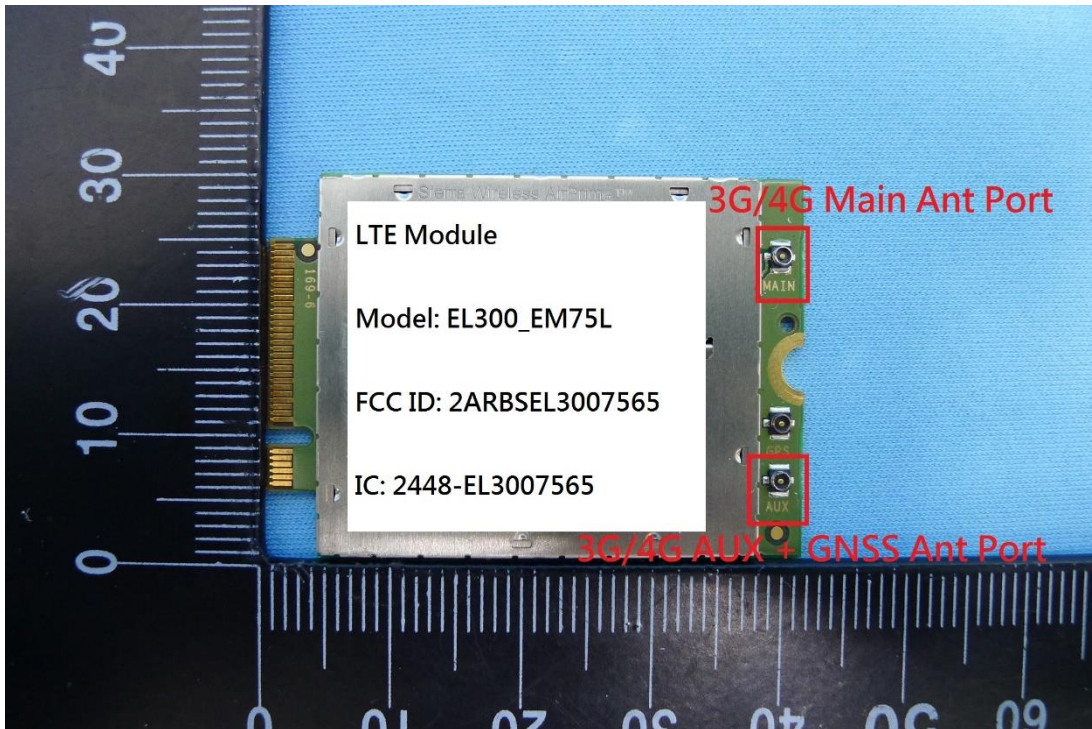

(65) RF Module (SIERRA EM7565)

(64) RF Module (SIERRA EM7565)