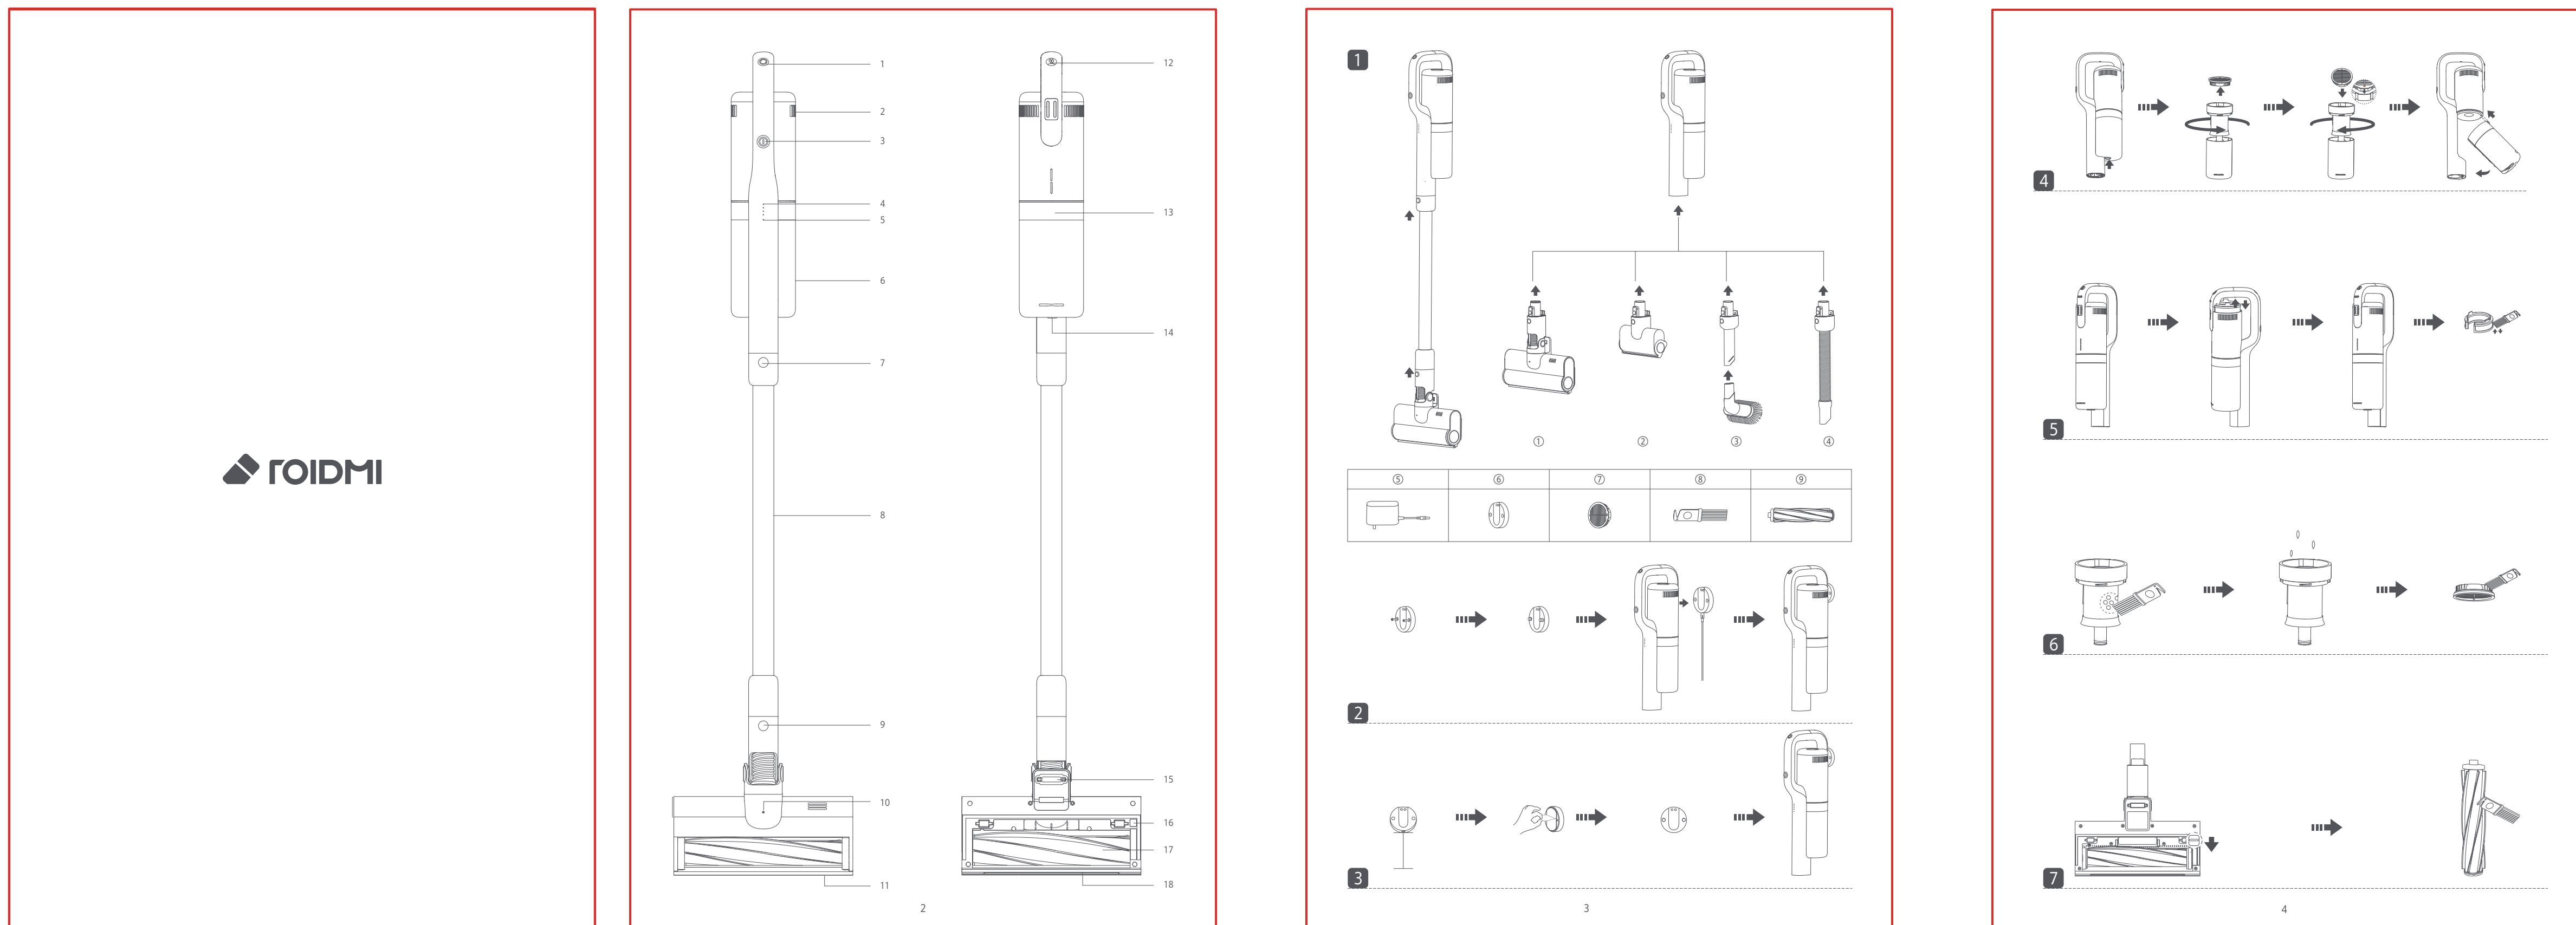

ROIDMI

提供单位 ▶ 无锡睿米信息技术有限公司

项目名称 ▶ RM38无线吸尘器

版本号 ▶ V0.1

设计时间 ▶ 2019.07.25

设计于 ▶ 姜海钰

设计审核 ▶ 张志强

样品

样品数量 ▶ 10套

出血线	
切刀	
压线	
齿刀	
开槽	
半穿	
粘合	

比例 1:1 单位 mm

未注尺寸请参考图面尺寸或3D尺寸

印刷颜色 ▶ Pantone Cool Gray 11 C	成品尺寸 ▶ 单页143*225mm	制作工序 ▶ 印刷+过哑油+折叠+模切	检测标准 ▶ 必须符合欧盟相关规范及睿米质量管理要求，如ROHS 2.0 REACH、PAHs、POPs、CP65、WEEE、美国、欧洲国内的包装指令等要求
物料材质 ▶ 157g铜版纸	特种工艺 ▶	纹理要求 ▶	工艺要求 ▶ 色相正确、印迹牢固、套印准确、各色套印 模切走位 ≤ ±0.5mm 不露杂色，套印误差 ≤ 0.1mm
历史版本 ▶			
修改点 ▶			
修改人 ▶			