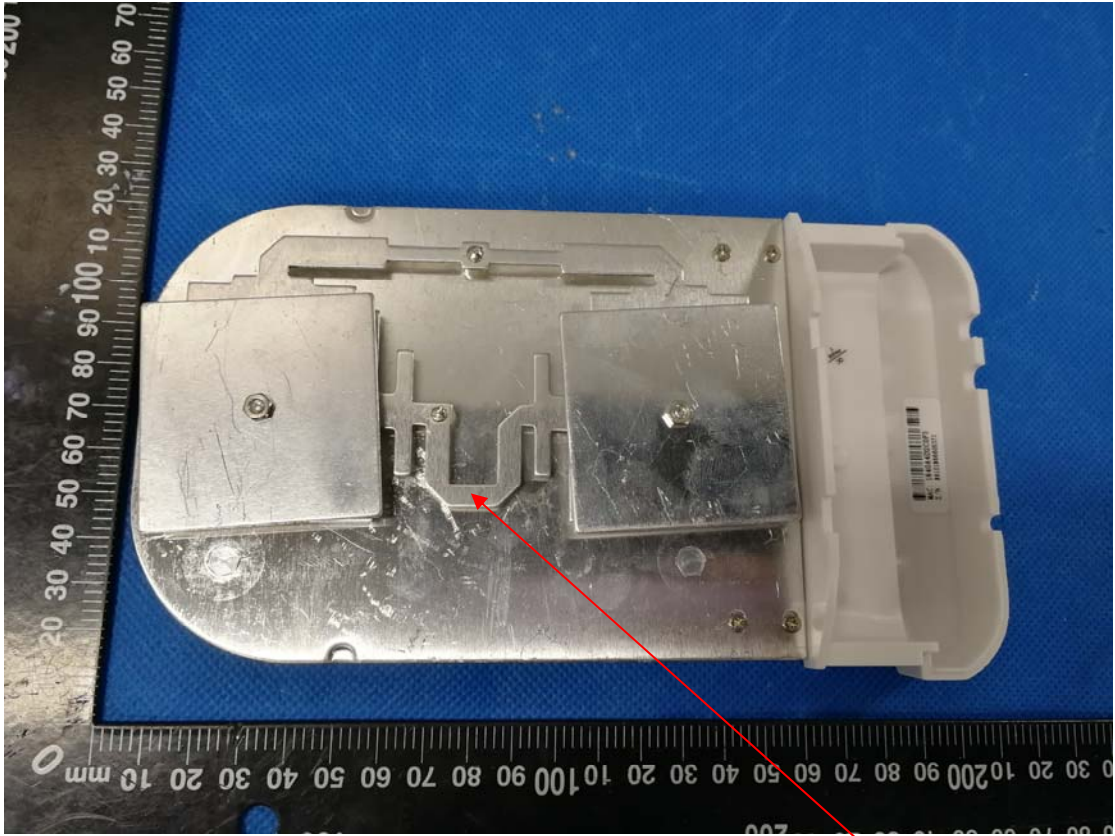

Test Model: CP2-300

WIFI ANT.