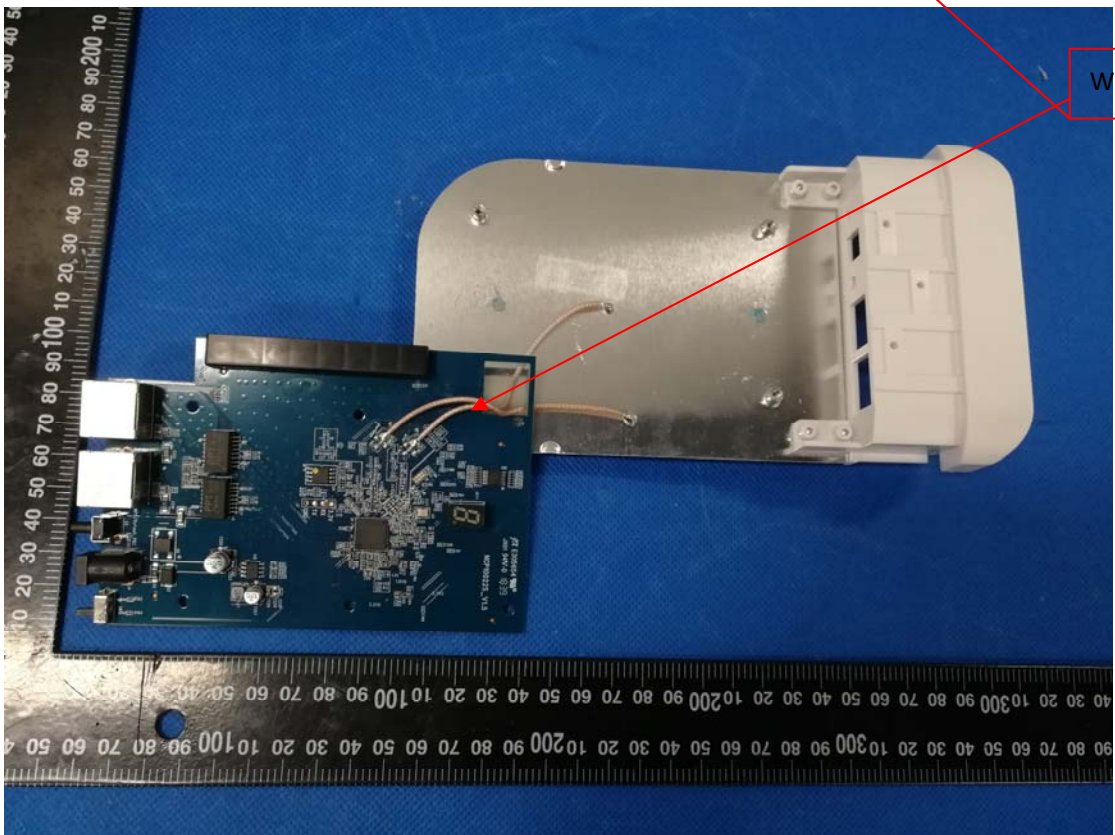

Test Model: CP2-300

WIFI ANT.