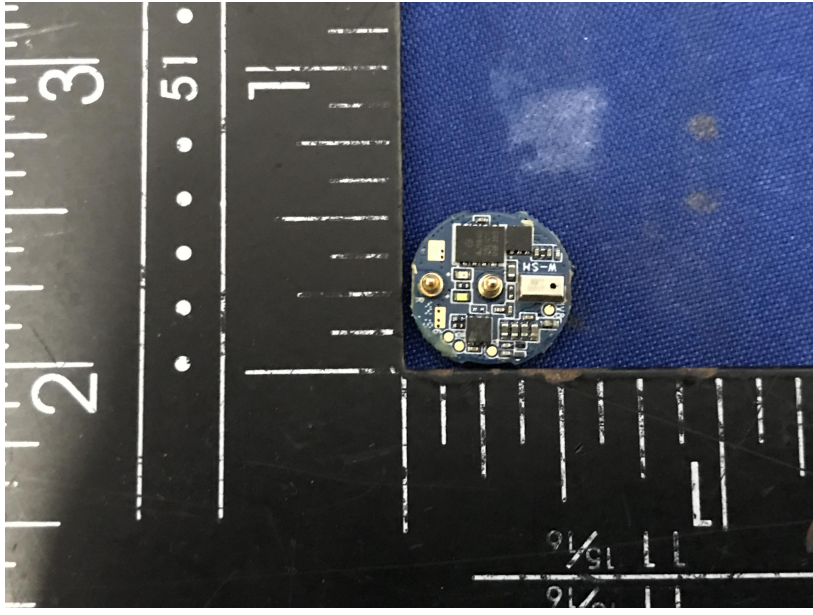

FCC ID: 2AR8A-H702Q

Antenna