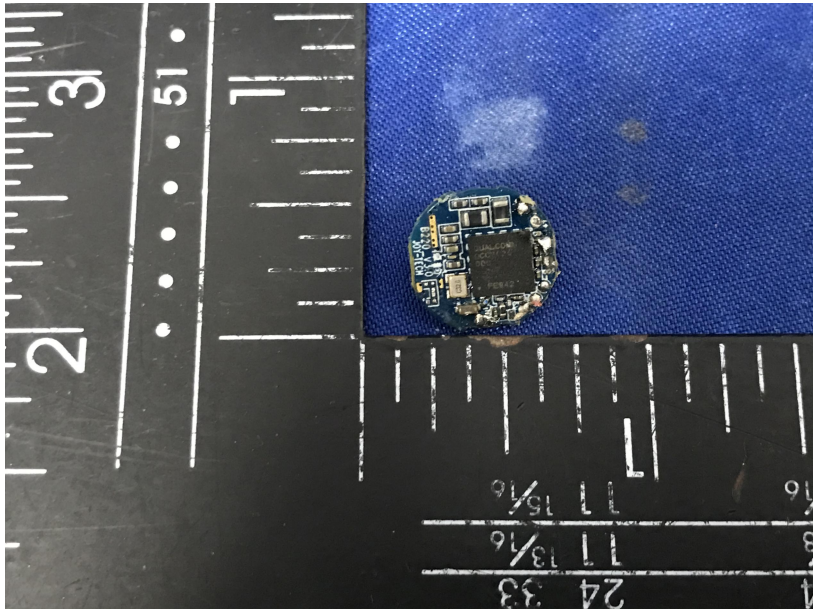

FCC ID: 2AR8A-H702Q

Antenna