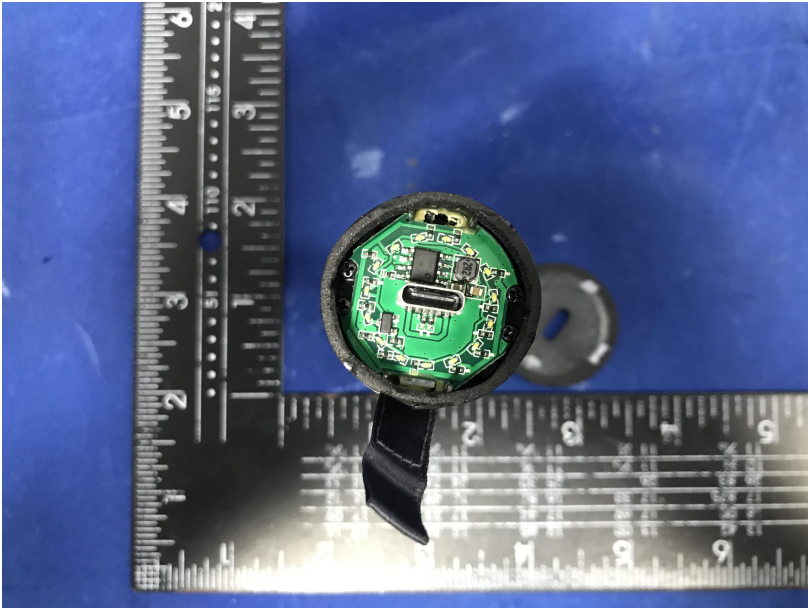

FCC ID: 2AR8A-H702Q

Antenna