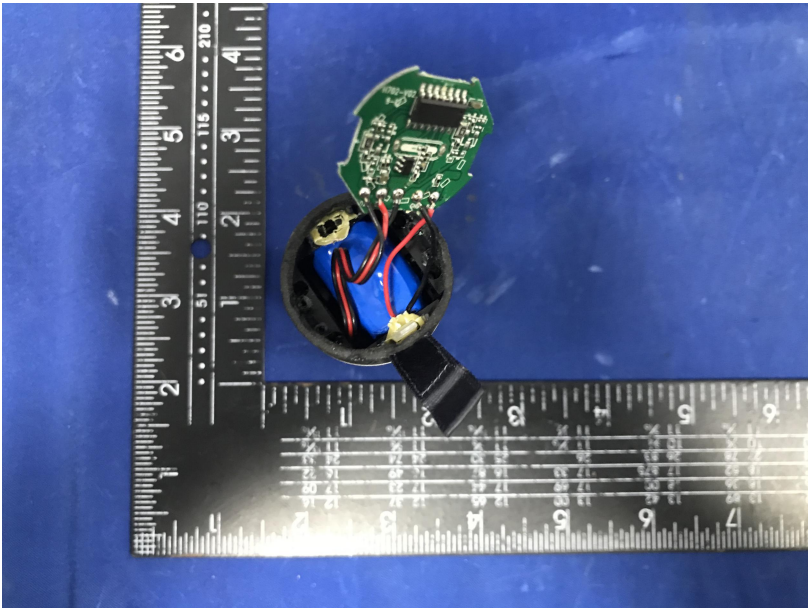

FCC ID: 2AR8A-H702Q

Antenna