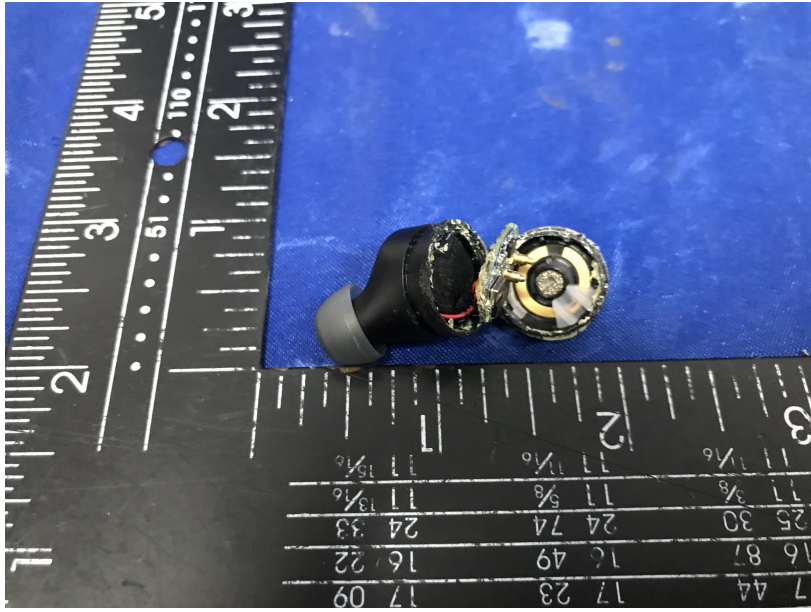

FCC ID: 2AR8A-H702Q

Antenna