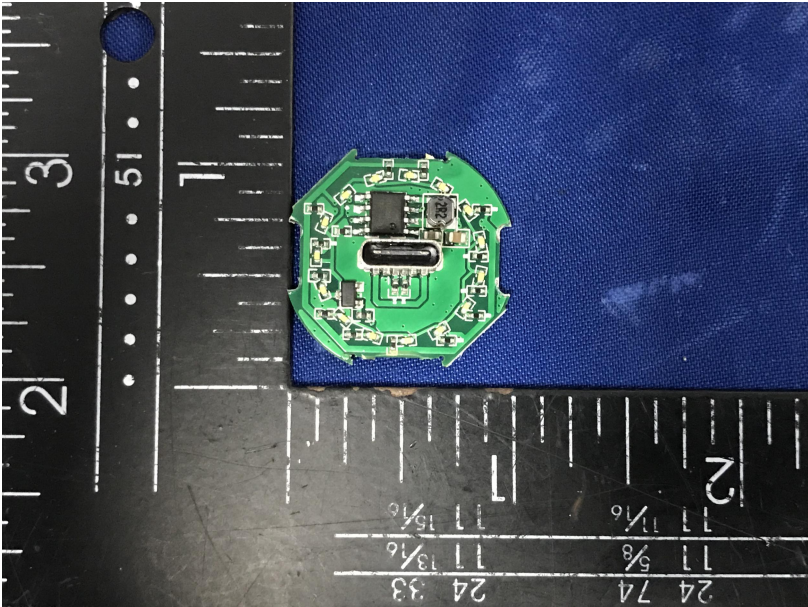

FCC ID: 2AR8A-H702Q

Antenna