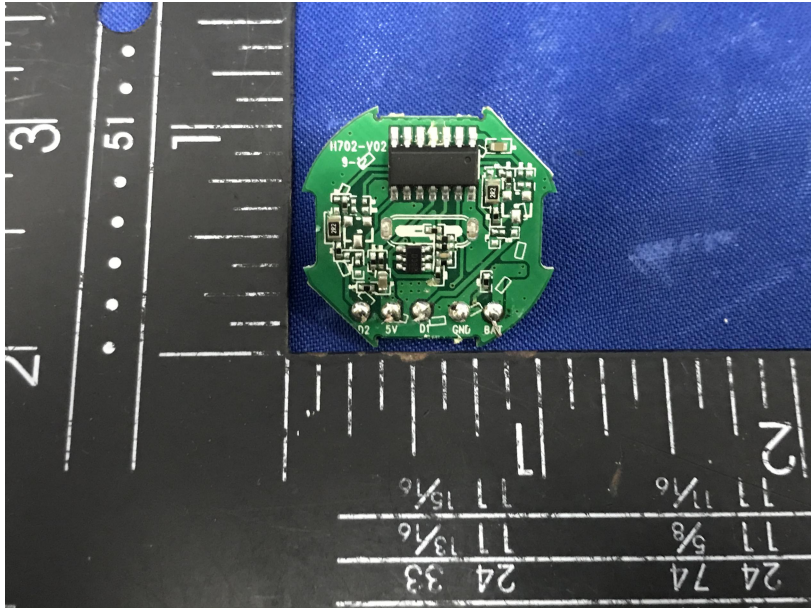

FCC ID: 2AR8A-H702Q

Antenna