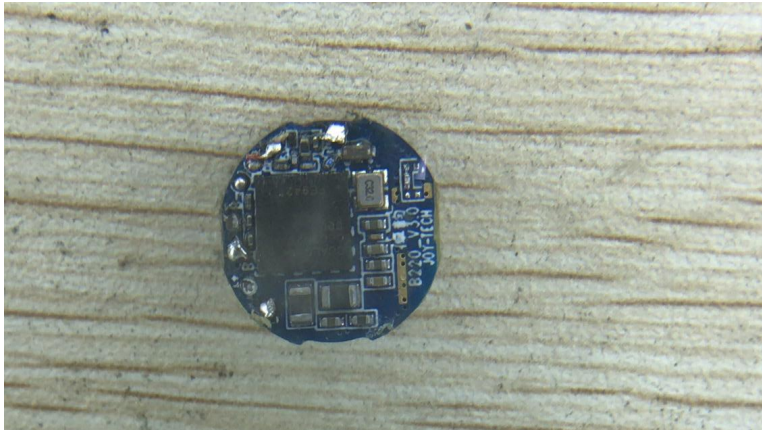

FCC ID: 2AR8A-H702Q

Antenna