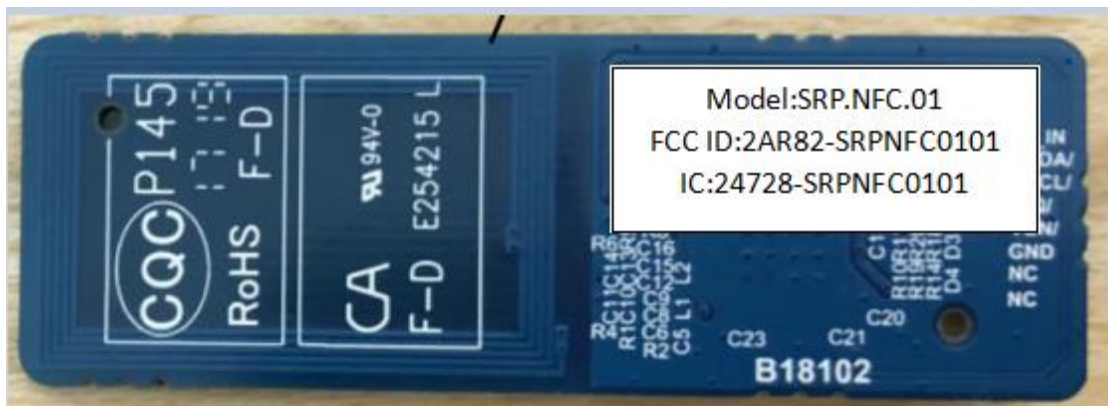

Model:SRP.NFC.01
FCC ID:2AR82-SRPNFC0101
IC:24728-SRPNFC0101

Label

Label Location