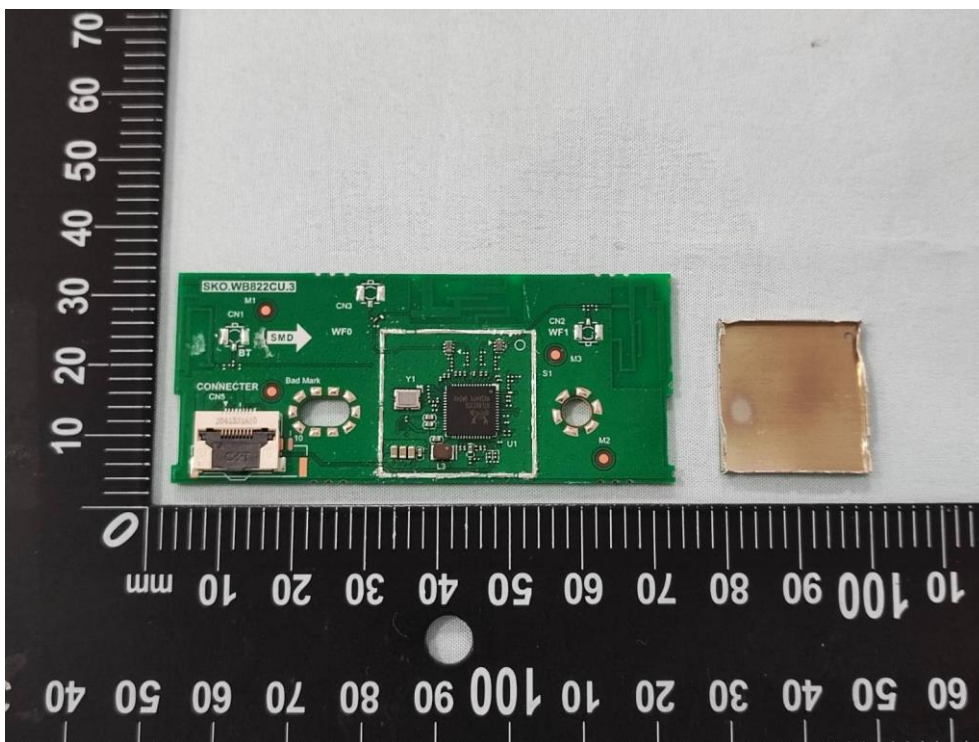

**Product: IEEE 802.11 a/b/g/n/ac
2T2R USB Wi-Fi Module
Integrated Bluetooth
2.1/3.0/4.2/5.0**

**Brand Name: 廣州視現電子科技
有限公司**

**Model Number:
SKO.WB822CU.3**

Internal Photograph

(1) EUT Photo

(2) EUT Photo

(3) EUT Photo

(4) EUT Photo

(5) EUT Photo