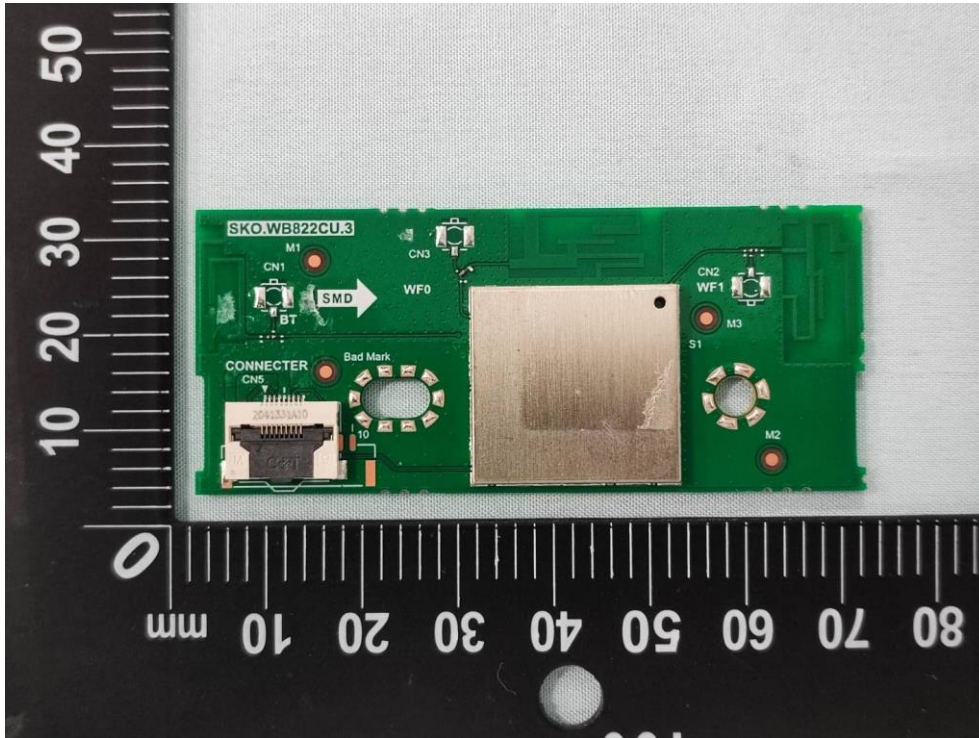

**Product: IEEE 802.11 a/b/g/n/ac
2T2R USB Wi-Fi Module
Integrated Bluetooth
2.1/3.0/4.2/5.0**

**Brand Name: 廣州視現電子科技
有限公司**

**Model Number:
SKO.WB822CU.3**

Internal Photograph

(1) EUT Photo

(2) EUT Photo

(3) EUT Photo

(4) EUT Photo

(5) EUT Photo