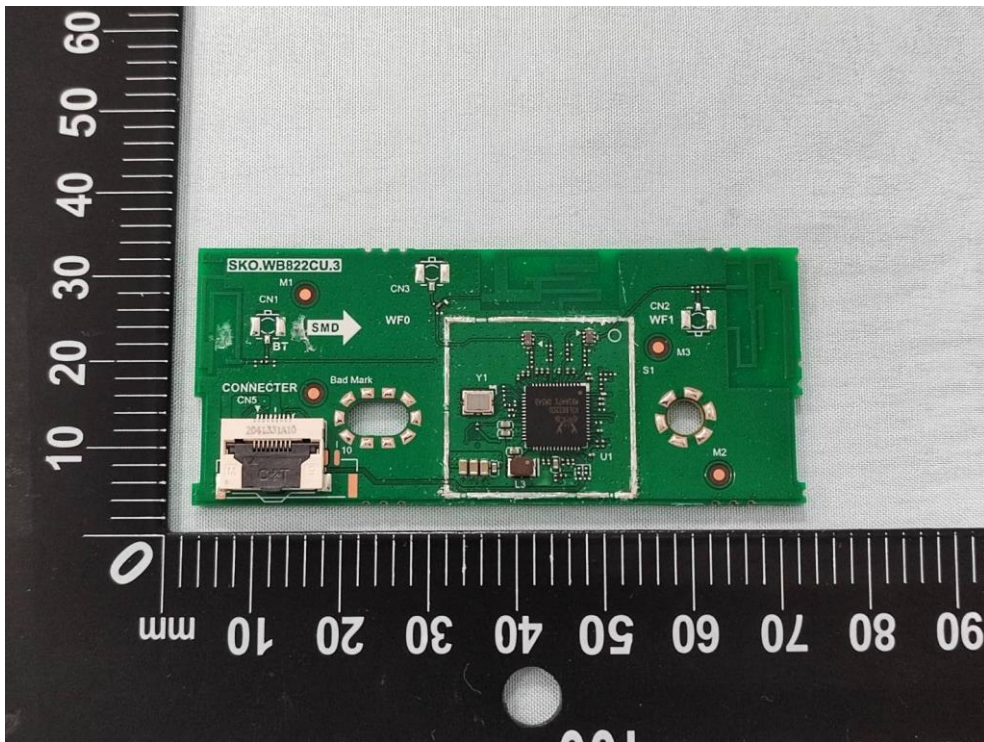

**Product: IEEE 802.11 a/b/g/n/ac
2T2R USB Wi-Fi Module
Integrated Bluetooth
2.1/3.0/4.2/5.0**

**Brand Name: 廣州視現電子科技
有限公司**

**Model Number:
SKO.WB822CU.3**

Internal Photograph

(1) EUT Photo

(2) EUT Photo

(3) EUT Photo