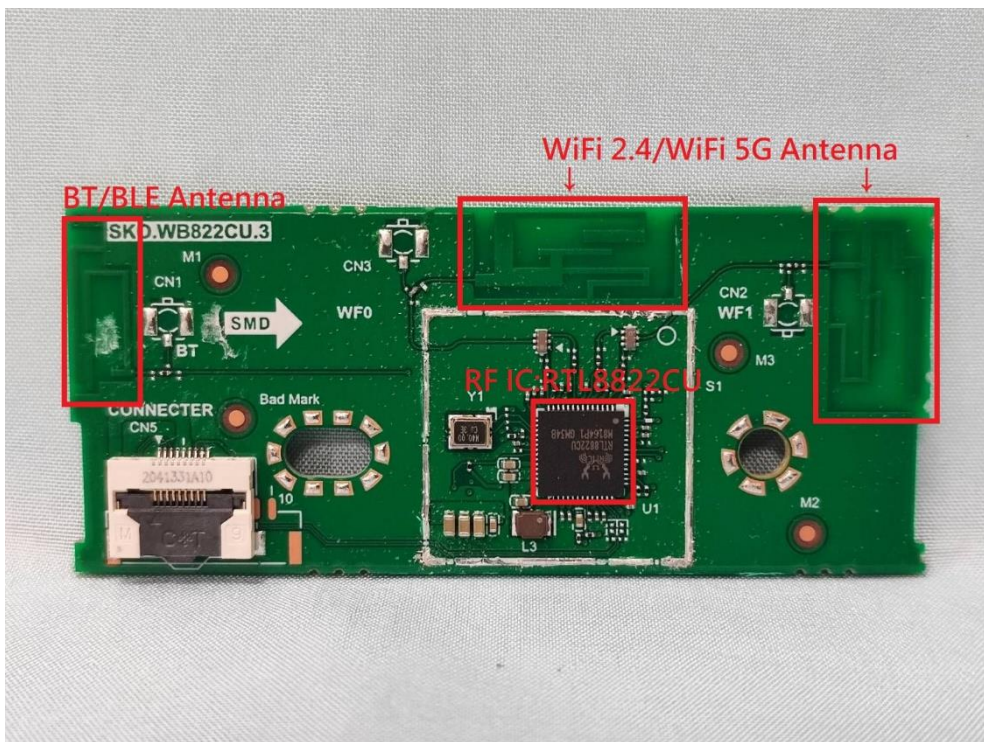

(4) EUT Photo