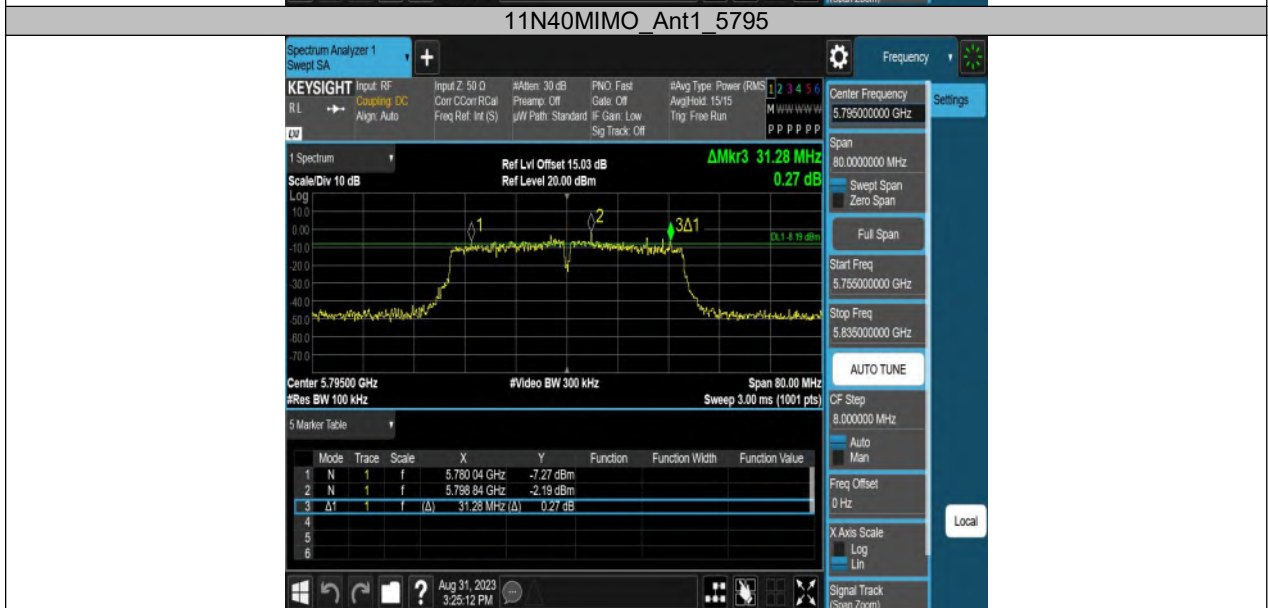

11AX80MIMO_Ant1_5210

11AX80MIMO_Ant2_5210

11AX80MIMO_Ant1_5290

11AX80MIMO Ant2 5775

6dB Bandwidth:

11N20MIMO Ant1 5825

11N20MIMO_Ant2 5825

11N40MIMO_Ant1 5755

11AC20MIMO_Ant2_5825

**For U-NII-2C straddle channel:
 99% Bandwidth:**

26dB bandwidth:

11AC40MIMO Ant2 5710