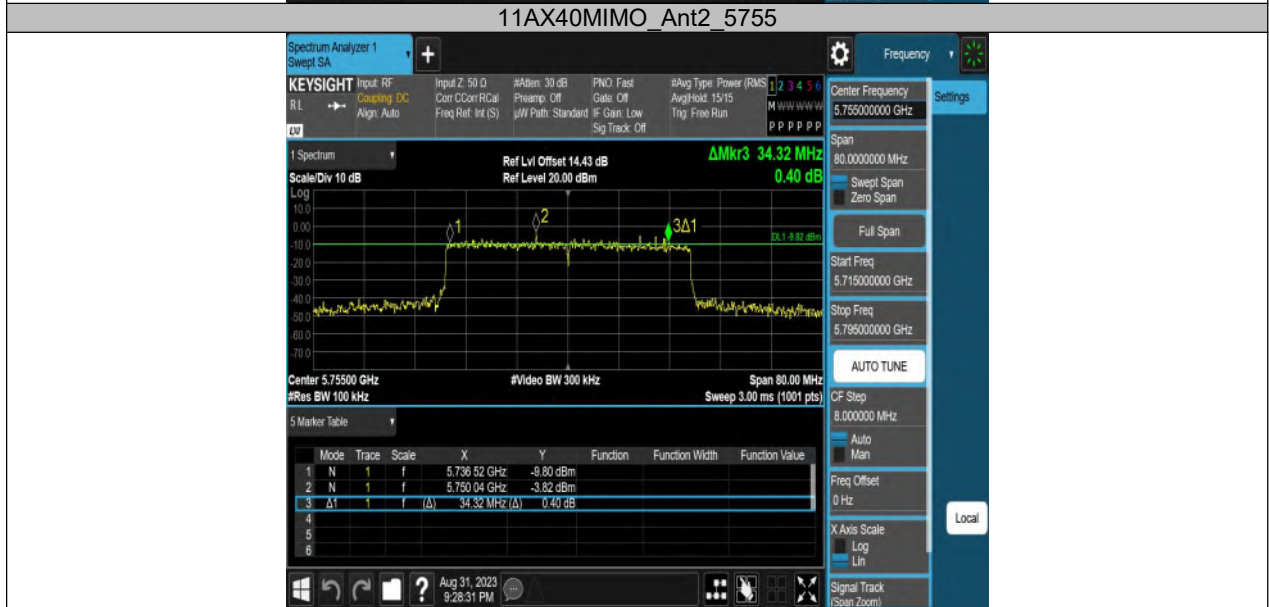

11AX80MIMO_Ant1_5210

11AX80MIMO_Ant2_5210

11AX80MIMO_Ant1_5290

11AX80MIMO Ant2 5775

6dB Bandwidth:

11N20MIMO Ant1 5825

11N20MIMO_Ant2 5825

11N40MIMO_Ant1 5755

11AC20MIMO_Ant2_5825

**For U-NII-2C straddle channel:
 99% Bandwidth:**

26dB bandwidth:

11AC40MIMO Ant2 5710