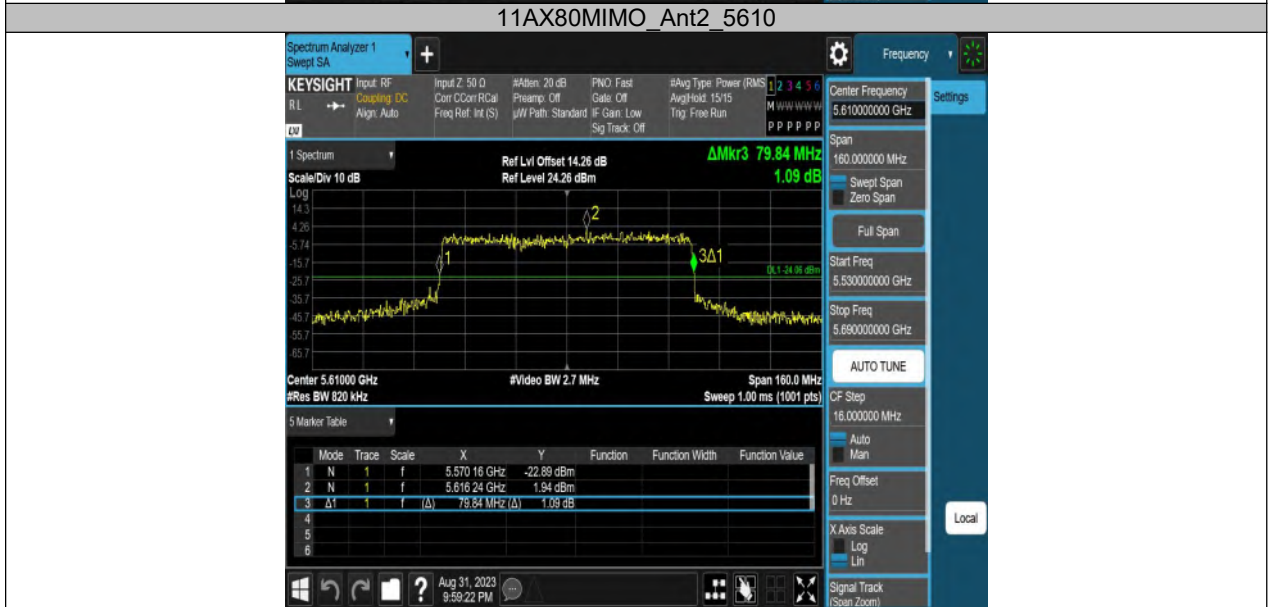

11AX80MIMO_Ant1_5210

11AX80MIMO_Ant2_5210

11AX80MIMO_Ant1_5290

11AX80MIMO Ant2 5775

6dB Bandwidth:

11N20MIMO Ant1 5825

11N20MIMO_Ant2 5825

11N40MIMO_Ant1 5755

11AC20MIMO_Ant2_5825

**For U-NII-2C straddle channel:
 99% Bandwidth:**

26dB bandwidth:

11AC40MIMO Ant2 5710