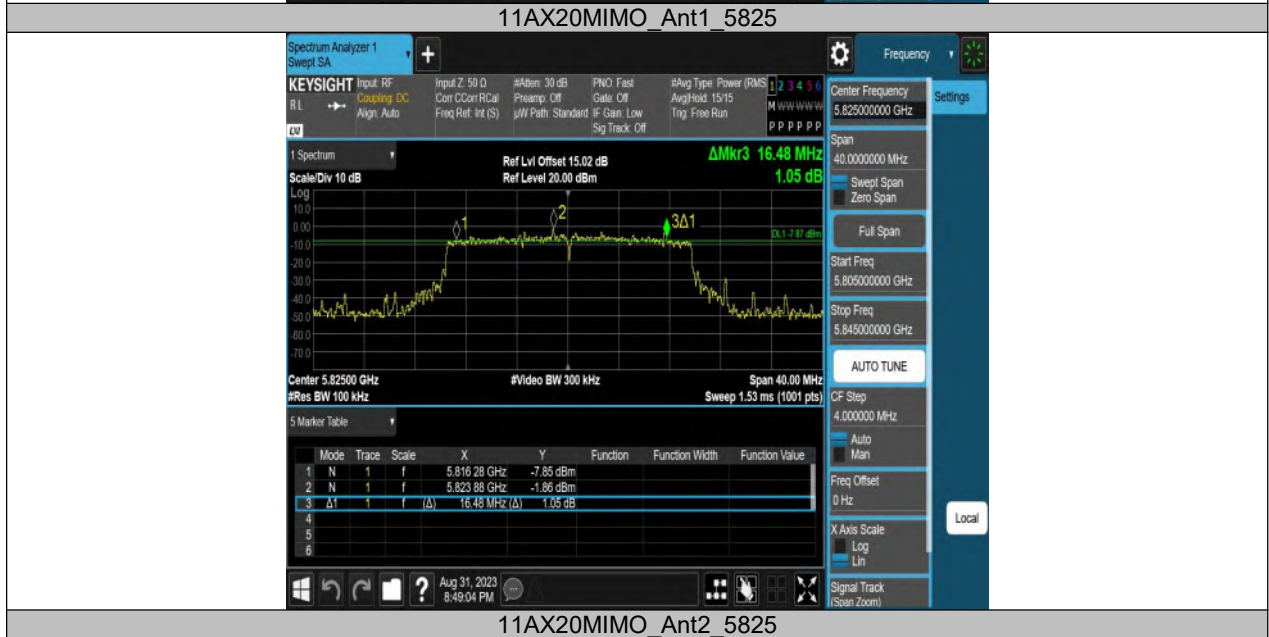

11AX80MIMO_Ant1_5210

11AX80MIMO_Ant2_5210

11AX80MIMO_Ant1_5290

11AX80MIMO Ant2 5775

6dB Bandwidth:

11N20MIMO Ant1 5825

11N20MIMO_Ant2 5825

11N40MIMO_Ant1 5755

11AC20MIMO_Ant2_5825

**For U-NII-2C straddle channel:
 99% Bandwidth:**

26dB bandwidth:

11AC40MIMO Ant2 5710