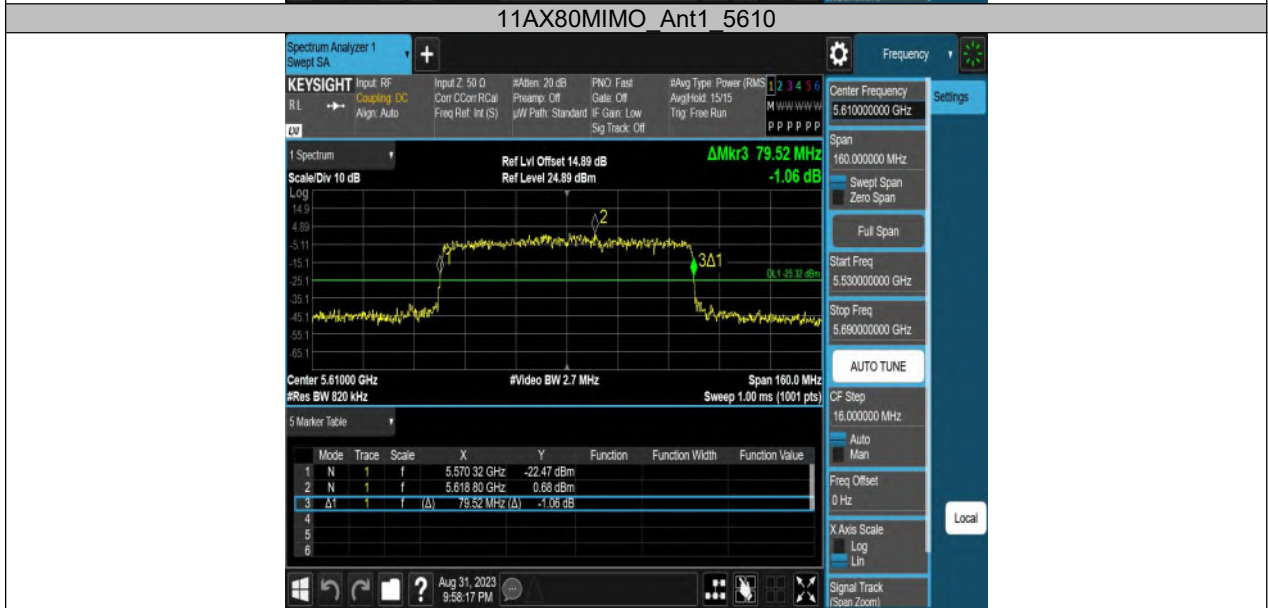

11AX80MIMO_Ant1_5210

11AX80MIMO_Ant2_5210

11AX80MIMO_Ant1_5290

11AX80MIMO Ant2 5775

6dB Bandwidth:

11N20MIMO Ant1 5825

11N20MIMO_Ant2 5825

11N40MIMO_Ant1 5755

11AC20MIMO_Ant2_5825

**For U-NII-2C straddle channel:
 99% Bandwidth:**

26dB bandwidth:

11AC40MIMO Ant2 5710