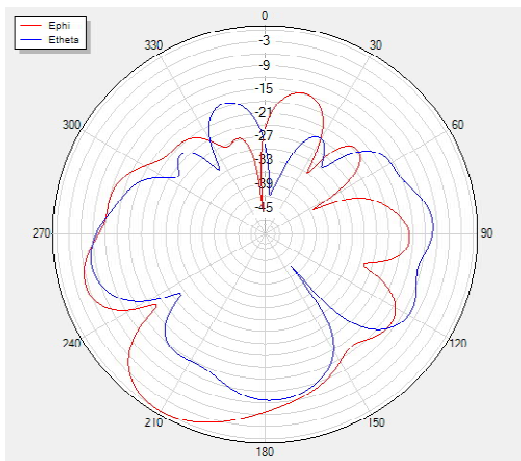

Theta=90 freq=5150MHz

Phi=90 freq=5150MHz

Theta=90 freq=5350MHz

Phi=90 freq=5350MHz

Theta=90 freq=5500MHz

Phi=90 freq=5500MHz

深圳市万物相连通讯有限公司 / 万物相连通讯襄阳有限公司
地址：深圳市南山区桃源街道龙珠四路2号方大城4号楼1101室
地址：湖北省襄阳市谷城县城关镇双阳路1-3号万物相连通讯工业园