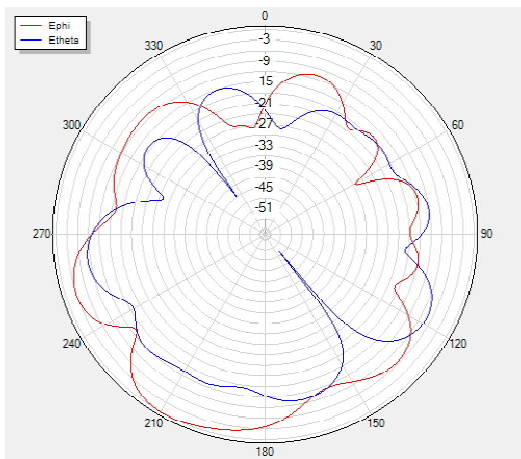

Theta=90 freq=5150MHz

Phi=90 freq=5150MHz

Theta=90 freq=5350MHz

Phi=90 freq=5350MHz

Theta=90 freq=5500MHz

Phi=90 freq=5500MHz

深圳市万物相连通讯有限公司 / 万物相连通讯襄阳有限公司
地址：深圳市南山区桃源街道龙珠四路2号方大城4号楼1101室
地址：湖北省襄阳市谷城县城关镇双阳路1-3号万物相连通讯工业园