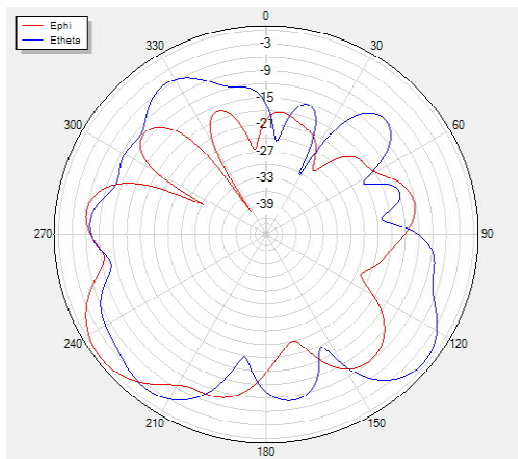

Theta=90 freq=5150MHz

Phi=90 freq=5150MHz

Theta=90 freq=5350MHz

Phi=90 freq=5350MHz

Theta=90 freq=5500MHz

Phi=90 freq=5500MHz

深圳市万物相连通讯有限公司 / 万物相连通讯襄阳有限公司
地址：深圳市南山区桃源街道龙珠四路2号方大城4号楼1101室
地址：湖北省襄阳市谷城县城关镇双阳路1-3号万物相连通讯工业园