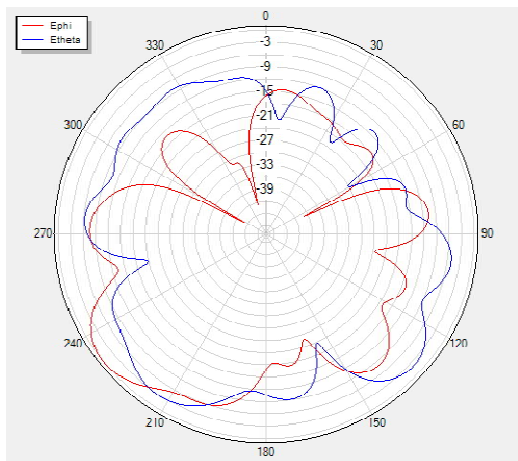

Theta=90 freq=5150MHz

Phi=90 freq=5150MHz

Theta=90 freq=5350MHz

Phi=90 freq=5350MHz

Theta=90 freq=5500MHz

Phi=90 freq=5500MHz

深圳市万物相连通讯有限公司 / 万物相连通讯襄阳有限公司
地址：深圳市南山区桃源街道龙珠四路2号方大城4号楼1101室
地址：湖北省襄阳市谷城县城关镇双阳路1-3号万物相连通讯工业园