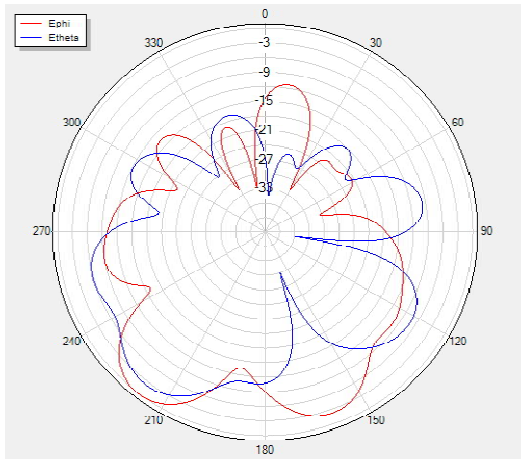

Theta=90 freq=5150MHz

Phi=90 freq=5150MHz

Theta=90 freq=5350MHz

Phi=90 freq=5350MHz

Theta=90 freq=5500MHz

Phi=90 freq=5500MHz

深圳市万物相连通讯有限公司 / 万物相连通讯襄阳有限公司
地址：深圳市南山区桃源街道龙珠四路2号方大城4号楼1101室
地址：湖北省襄阳市谷城县城关镇双阳路1-3号万物相连通讯工业园