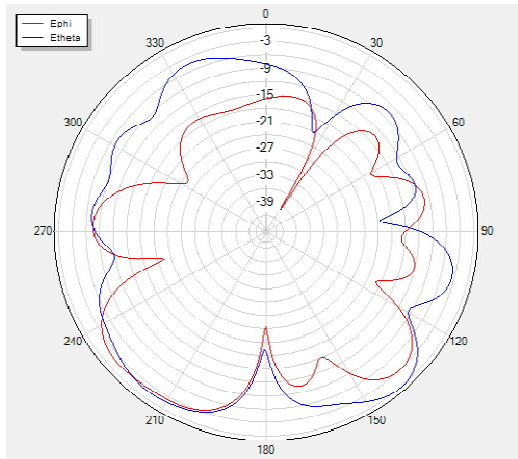

Theta=90 freq=5150MHz

Phi=90 freq=5150MHz

Theta=90 freq=5350MHz

Phi=90 freq=5350MHz

Theta=90 freq=5500MHz

Phi=90 freq=5500MHz

深圳市万物相连通讯有限公司 / 万物相连通讯襄阳有限公司
地址：深圳市南山区桃源街道龙珠四路2号方大城4号楼1101室
地址：湖北省襄阳市谷城县城关镇双阳路1-3号万物相连通讯工业园