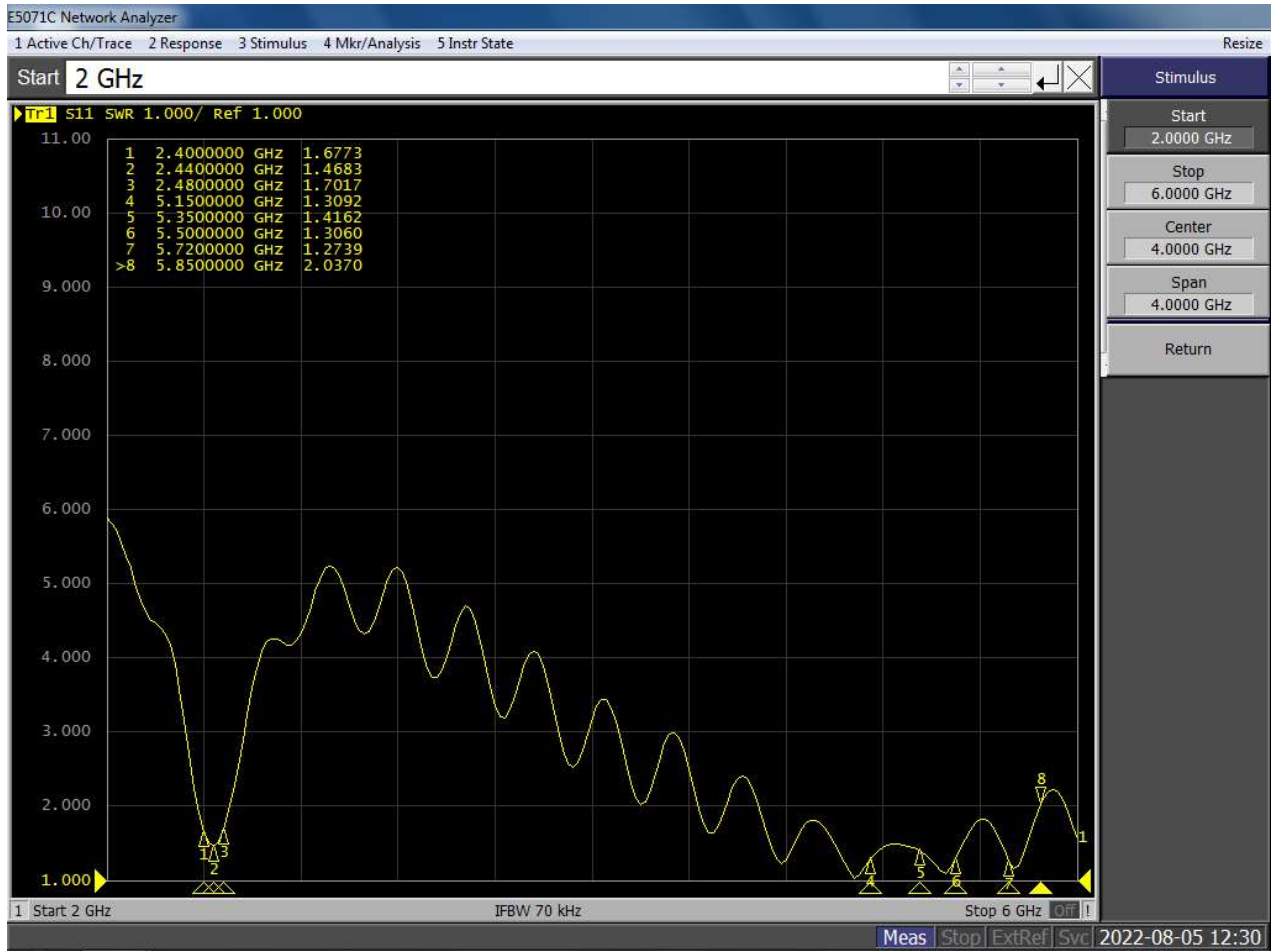

六、天线无源参数：

1. 驻波比图：

频率 (MHz)	2400	2440	2480	5150	5350	5500	5720	5850
驻波比	1.67	1.46	1.70	1.30	1.41	1.30	1.27	2.03

2 无源效率与增益

Gain&Efficiency&PhaseCenter 增益、效率和相位中心								
frequency	gain	efficiency	frequency	gain	efficiency	frequency	gain	efficiency
频率 (MHz)	增益 (dBi)	效率 (%)	频率 (MHz)	增益 (dBi)	效率 (%)	频率 (MHz)	增益 (dBi)	效率 (%)
2400	3.62	34.61	5150	3	30.39	5510	4.45	30.89
2410	3.73	35.45	5160	3.25	31.77	5520	4.39	30.53
2420	3.82	35.63	5170	3.27	31.86	5530	4.35	30.55
2430	3.86	36.25	5180	3.3	32.09	5540	4.34	31.21
2440	3.73	36.05	5190	3.31	32.54	5550	4.33	31.78

深圳市万物相连通讯有限公司 / 万物相连通讯襄阳有限公司
地址：深圳市南山区桃源街道龙珠四路2号方大城4号楼1101室
地址：湖北省襄阳市谷城县城关镇双阳路1-3号万物相连通讯工业园