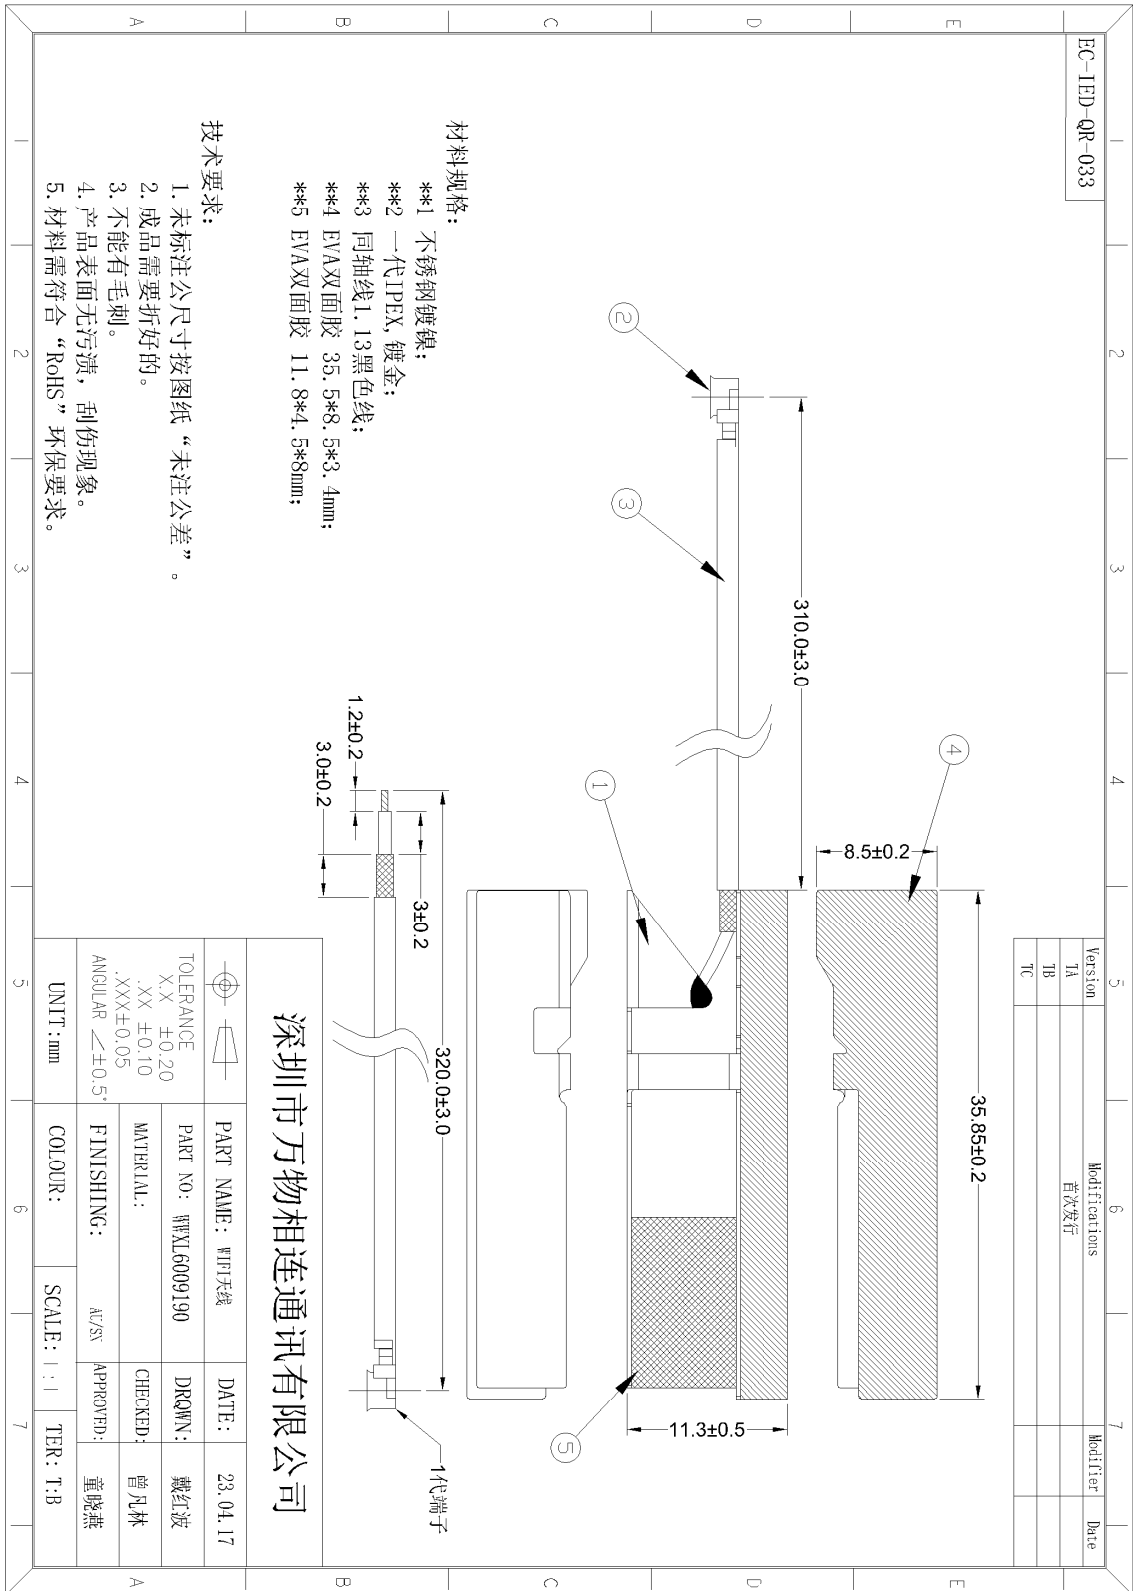

一、产品结构图

由 Autodesk 教育版产品制作

由 Autodesk 教育版产品制作

由 Autodesk 教育版产品制作

深圳市万物相连通讯有限公司 / 万物相连通讯襄阳有限公司
地址: 深圳市南山区桃源街道龙珠四路2号方大城4号楼1101室
地址: 湖北省襄阳市谷城县城关镇双阳路1-3号万物相连通讯工业园

手机: 136 6268 4409 网址: www.wwxltx.cn

由 Autodesk 教育版产品制作