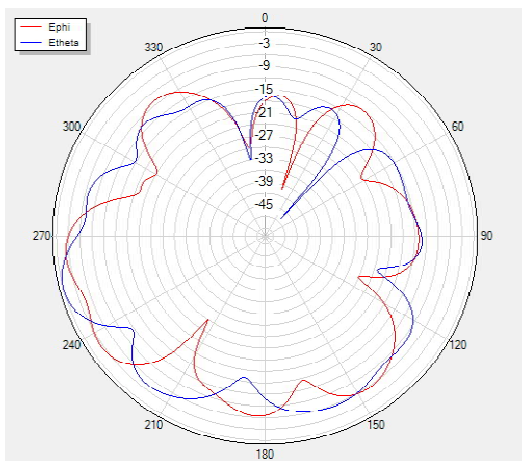

Theta=90 freq=2450MHz