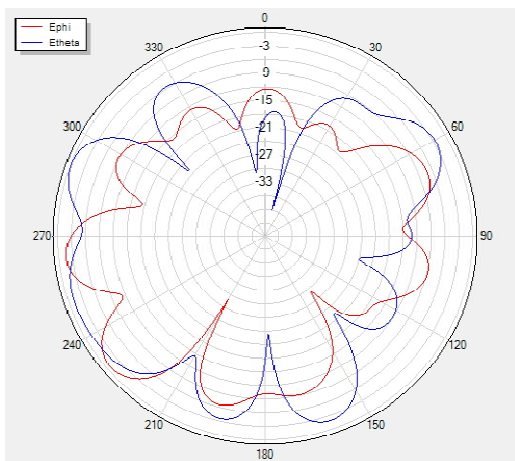

Phi=90 freq=2450MHz