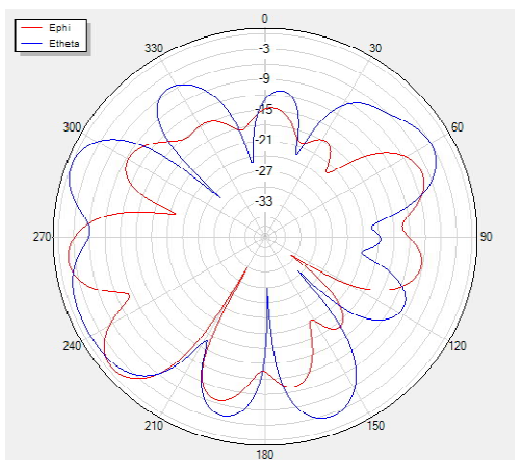

Phi=90 freq=2400MHz