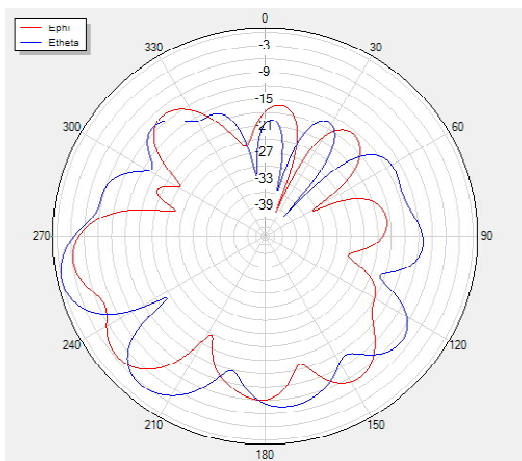

Theta=90 freq=2500MHz