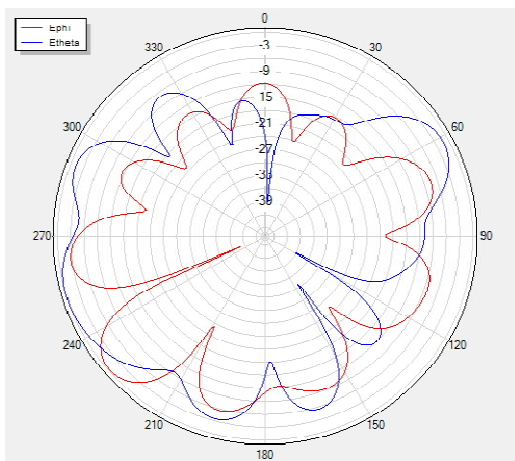

Phi=90 freq=2500MHz

深圳市万物相连通讯有限公司 / 万物相连通讯襄阳有限公司
地址：深圳市南山区桃源街道龙珠四路2号方大城4号楼1101室
地址：湖北省襄阳市谷城县城关镇双阳路1-3号万物相连通讯工业园

手机：136 6268 4409   网址：www.wwxltx.cn