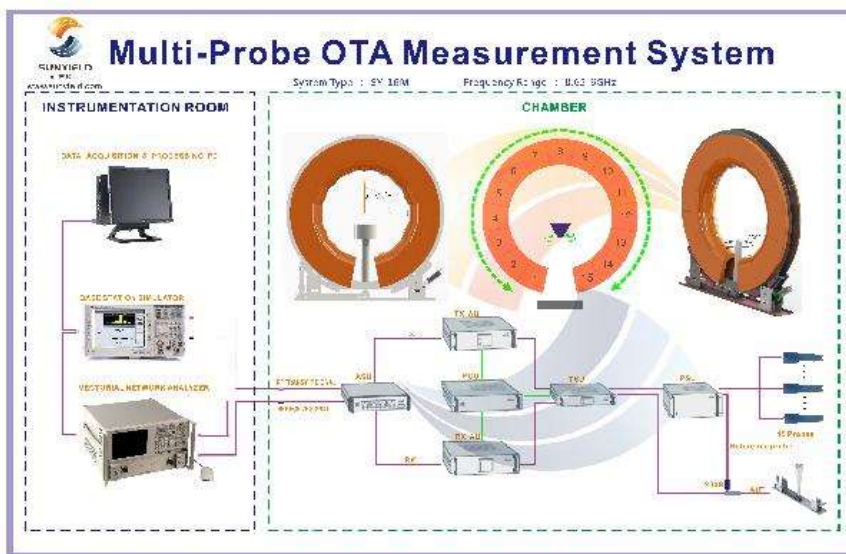

五、天线测试环境

测试系统:	SY-16M 天线测量系统
测试环境:	温度 22℃ ± 3℃, 湿度 50% ± 15%
测试设备:	Agilent 5071C Agilent 8960 综测仪 Agilent CMW500 4G 综测仪

深圳市万物相连通讯有限公司 / 万物相连通讯襄阳有限公司
地址: 深圳市南山区桃源街道龙珠四路2号方大城4号楼1101室
地址: 湖北省襄阳市谷城县城关镇双阳路1-3号万物相连通讯工业园

手机: 136 6268 4409 网址: www.wwxltx.cn