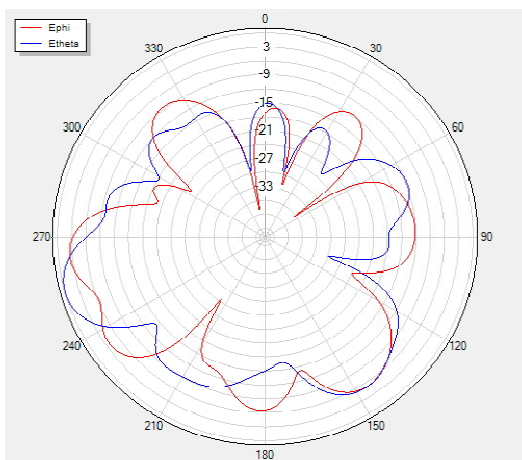

3 方向图

Theta=90 freq=2400MHz