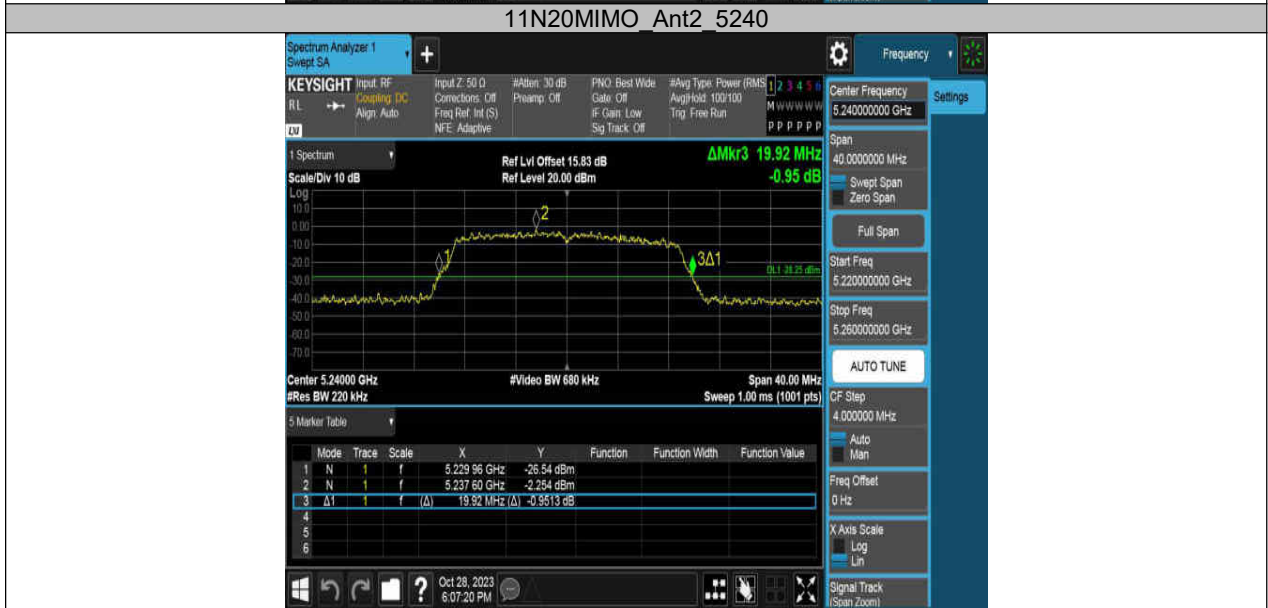

26dB Bandwidth:

11A Ant2 5260

11A Ant1 5280

11A Ant2 5280

11N20MIMO Ant1 5200

11N20MIMO Ant2 5200

11N20MIMO Ant1 5240

11N20MIMO Ant1 5280