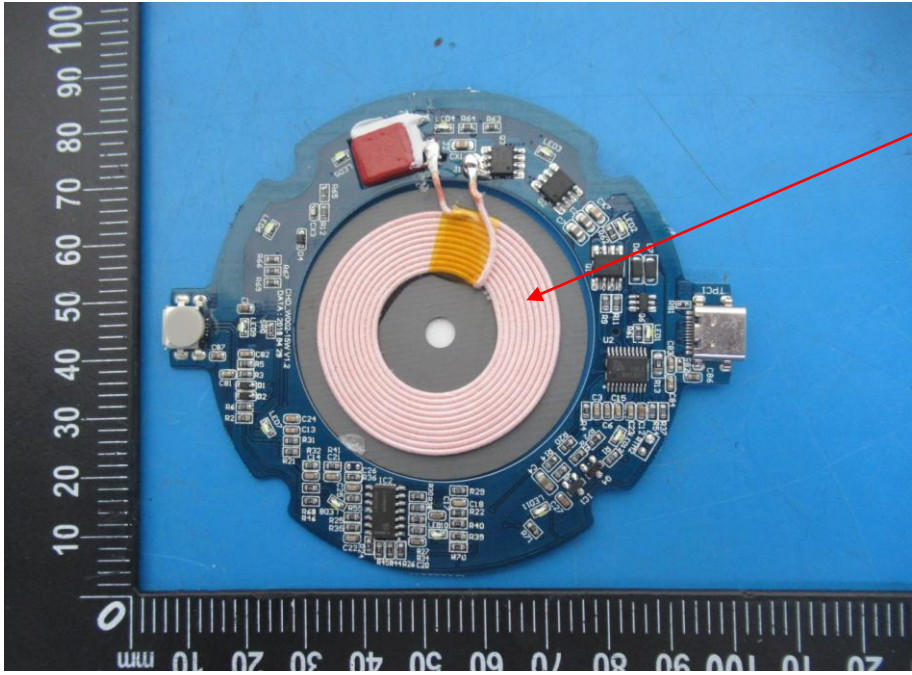

FCC ID: 2AR7W-WL013

Antenna