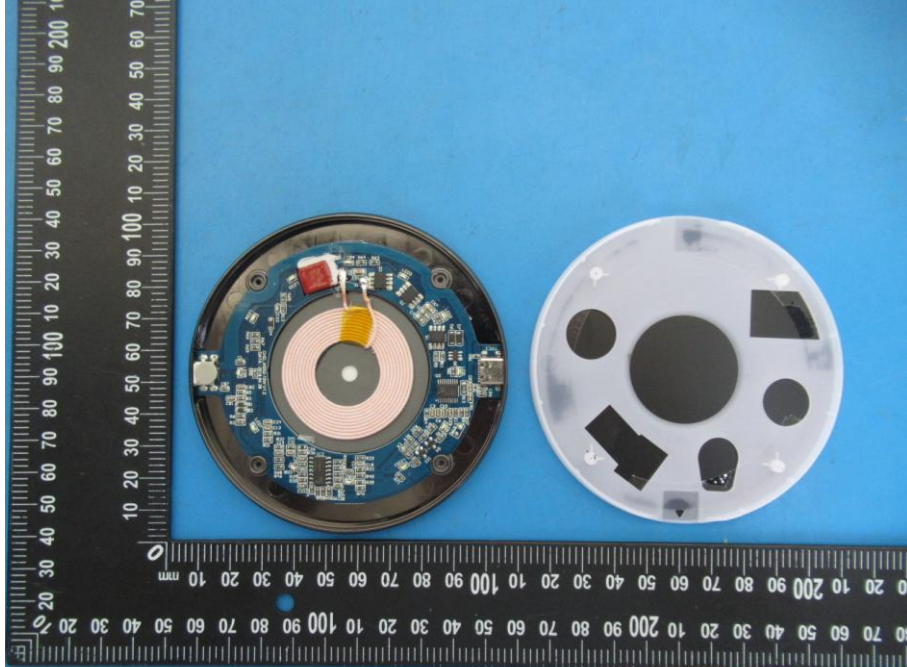

FCC ID: 2AR7W-WL013

Antenna