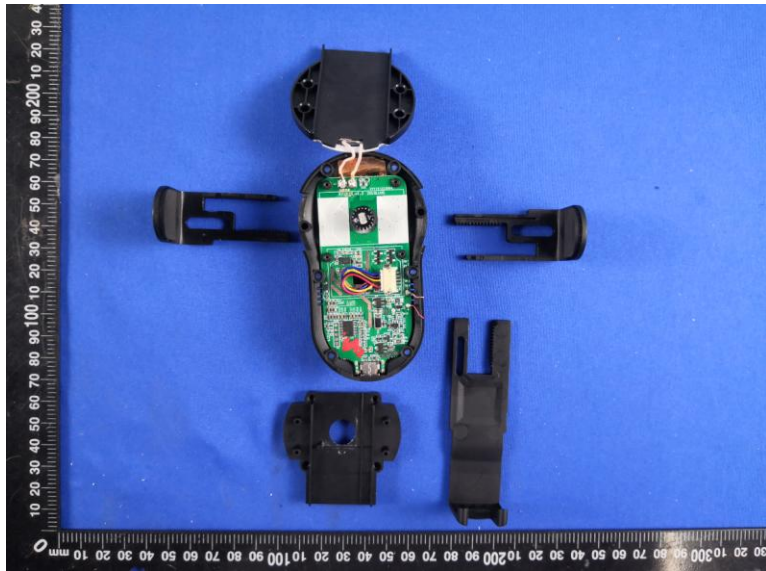

Antenna

mm32f003