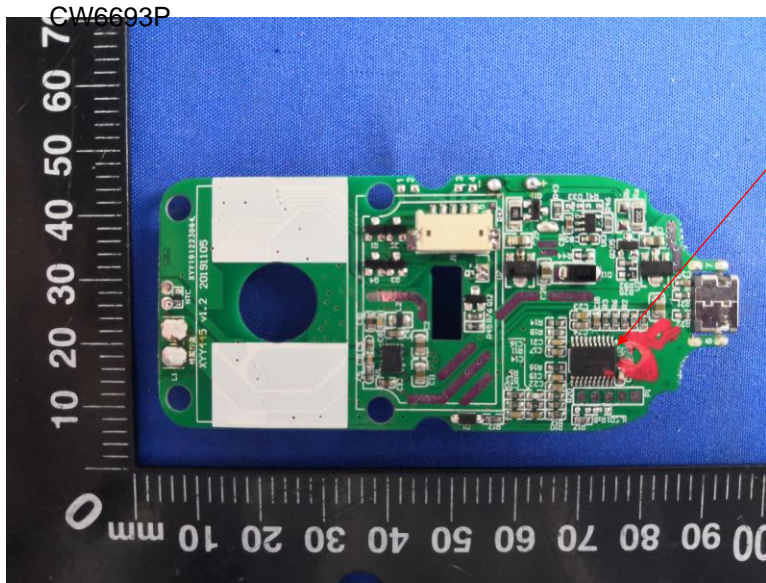

Antenna

mm32f003