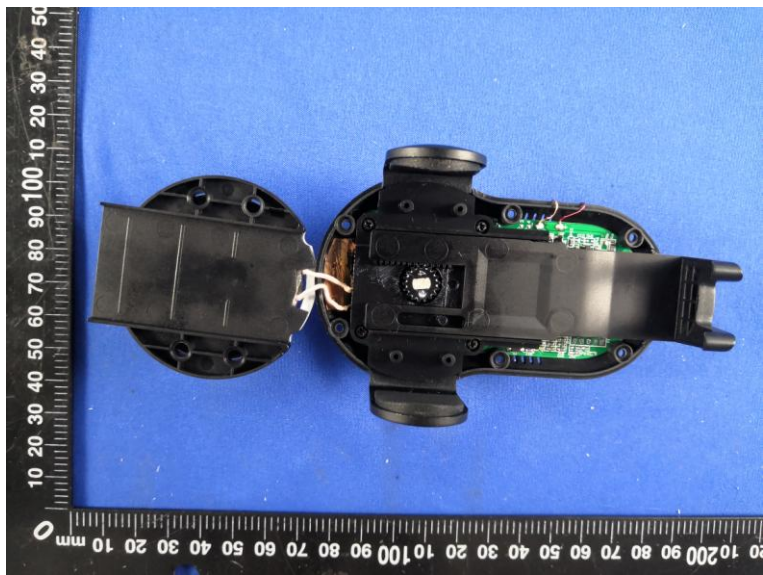

Antenna

mm32f003