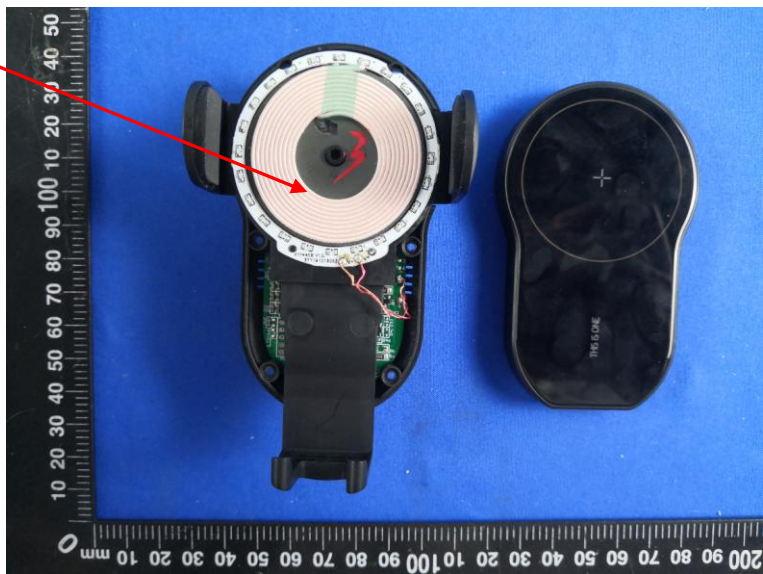

Antenna

mm32f003