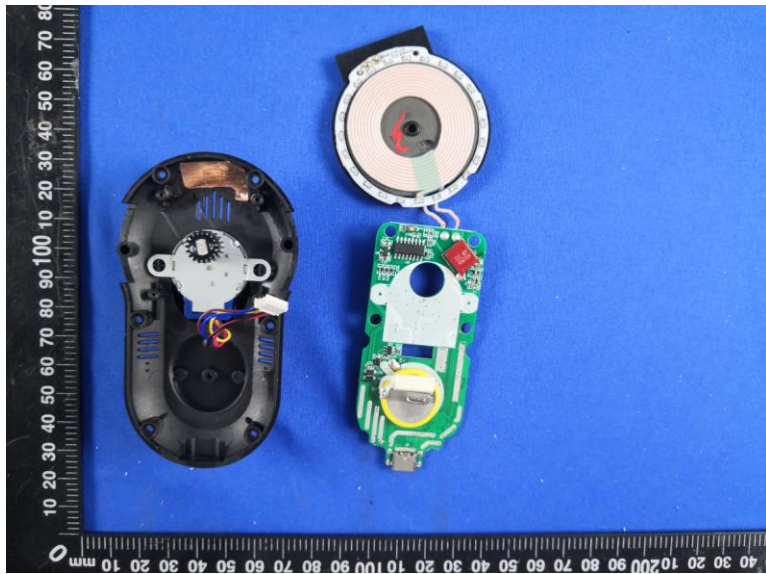

Antenna

mm32f003