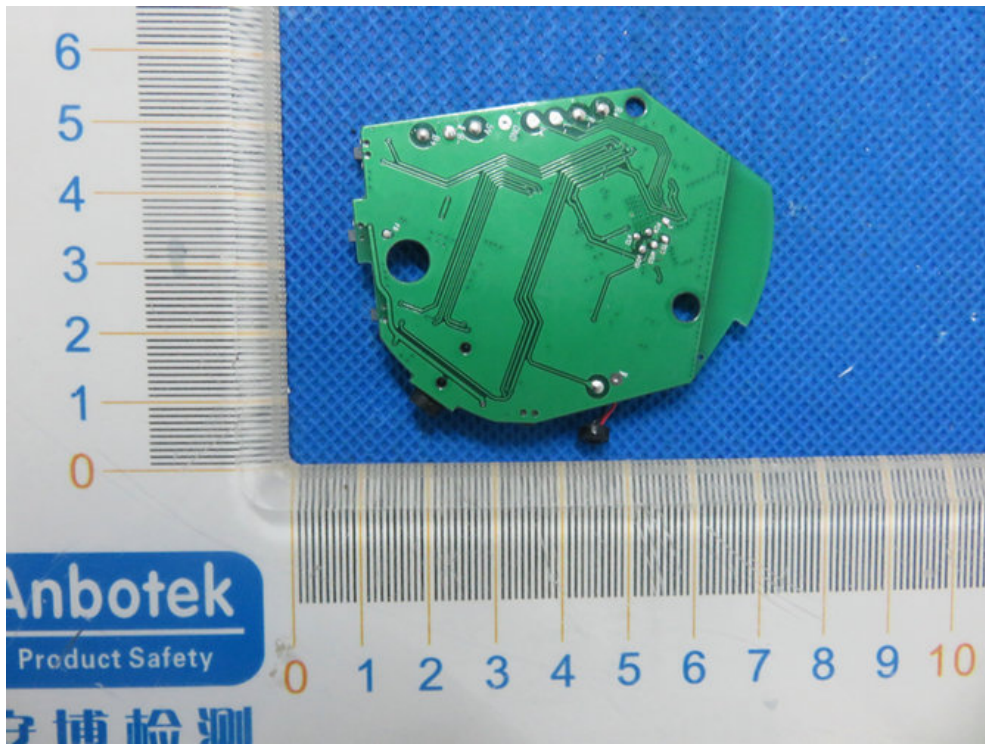

FCC ID: 2AR52-H1010

**BT Antenna**