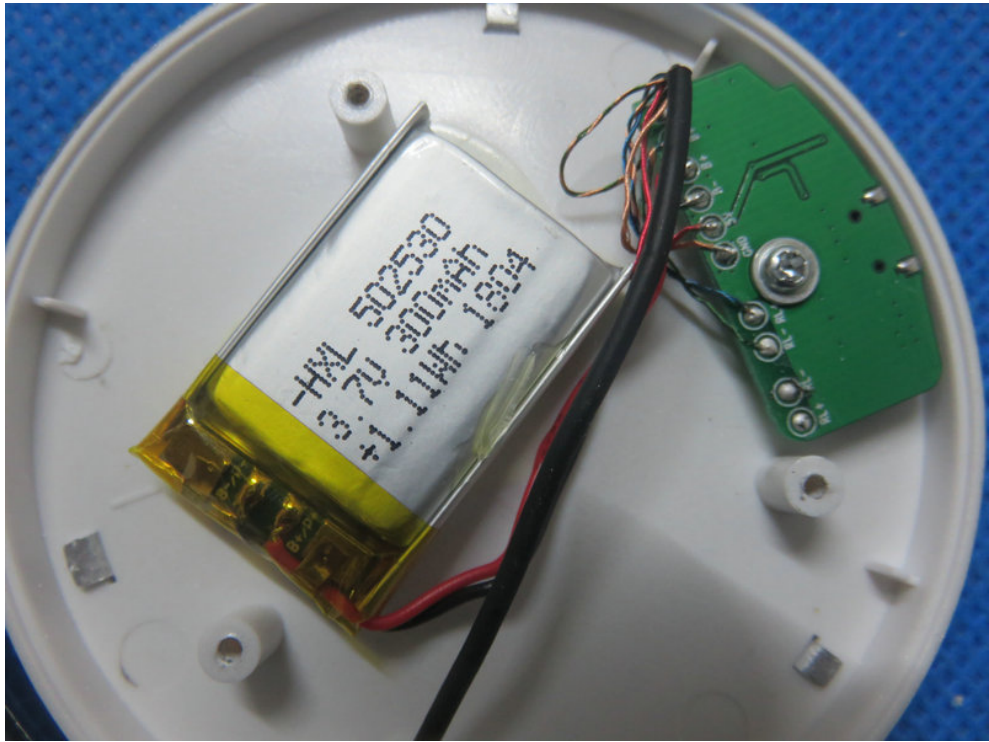

FCC ID: 2AR52-H1010

**BT Antenna**