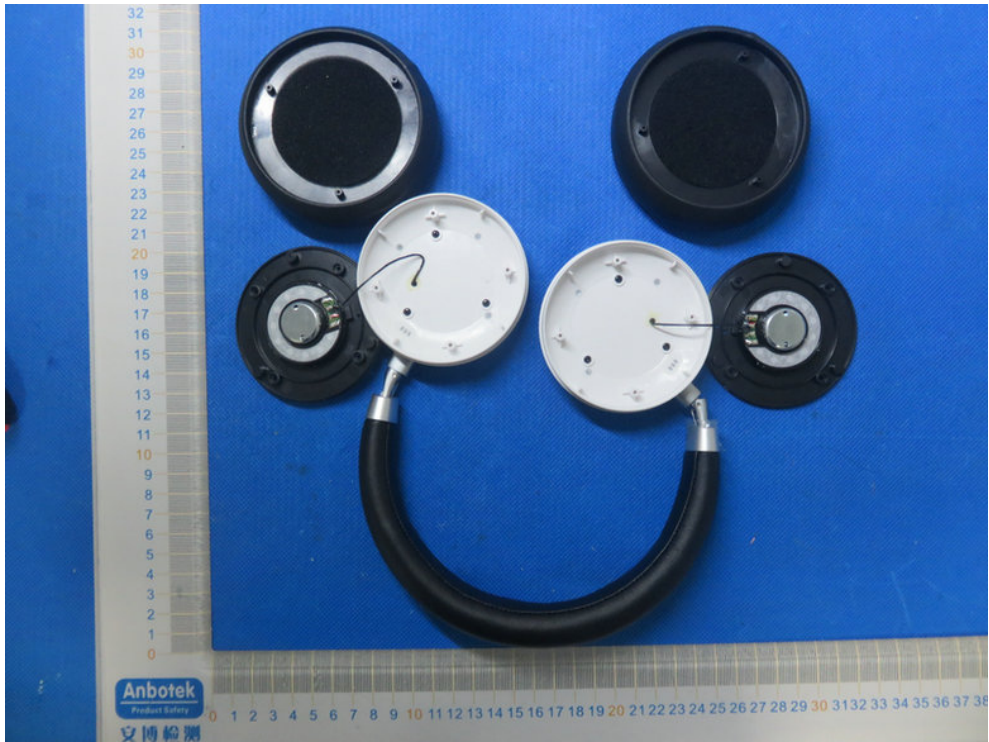

FCC ID: 2AR52-H1010

**BT Antenna**