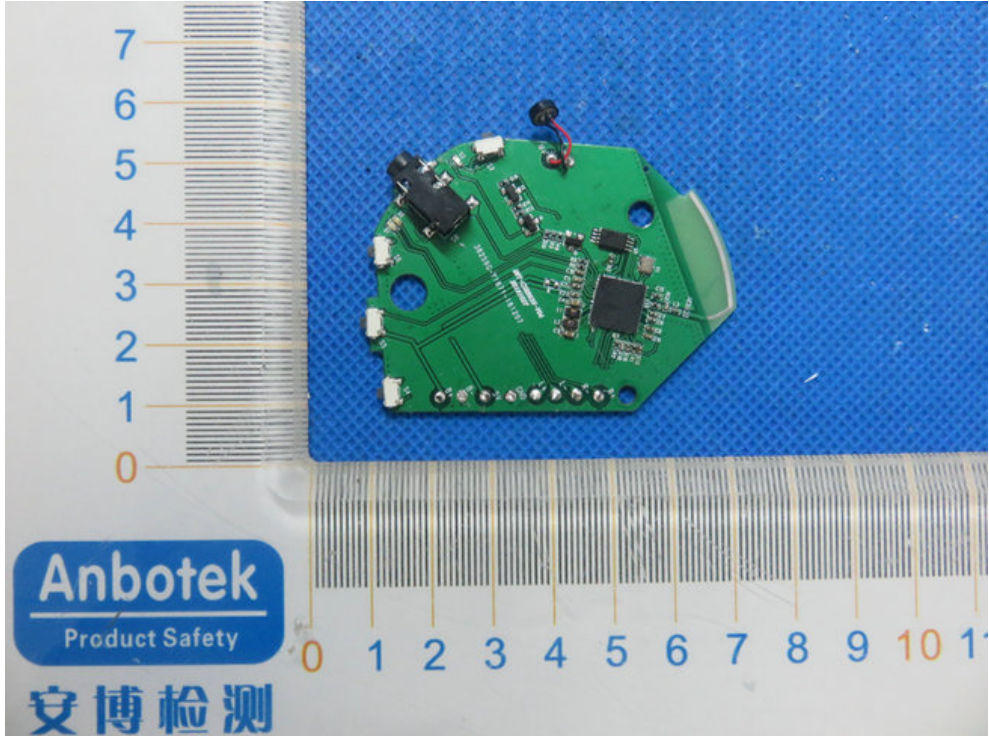

FCC ID: 2AR52-H1010

**BT Antenna**