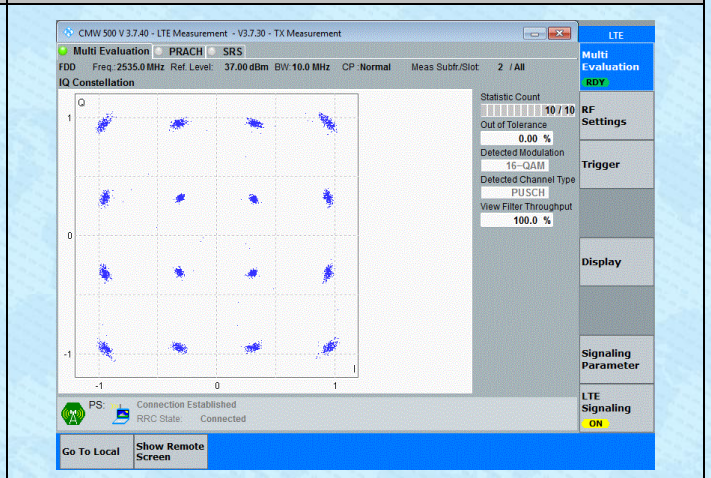

Test Graphs

Band7-5MHz-QPSK-20775-25RB#0-PASS

Band7-5MHz-16QAM-20775-25RB#0-PASS

Band7-5MHz-QPSK-21100-25RB#0-PASS

Band7-5MHz-16QAM-21100-25RB#0-PASS

Band7-5MHz-QPSK-21425-25RB#0-PASS

Band7-5MHz-16QAM-21425-25RB#0-PASS

Band7-10MHz-QPSK-20800-50RB#0-PASS

Band7-10MHz-16QAM-20800-50RB#0-PASS

Band7-10MHz-QPSK-21100-50RB#0-PASS

Band7-10MHz-16QAM-21100-50RB#0-PASS

Band7-10MHz-QPSK-21400-50RB#0-PASS

Band7-10MHz-16QAM-21400-50RB#0-PASS