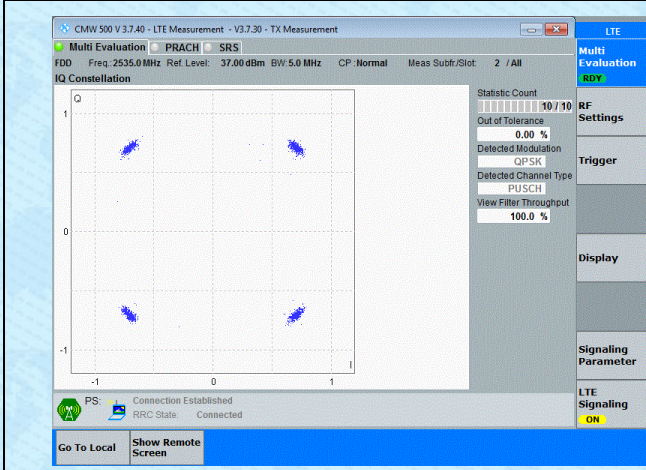

Test Graphs

Band7-5MHz-QPSK-20775-25RB#0-PASS

Band7-5MHz-16QAM-20775-25RB#0-PASS

Band7-5MHz-QPSK-21100-25RB#0-PASS

Band7-5MHz-16QAM-21100-25RB#0-PASS

Band7-5MHz-QPSK-21425-25RB#0-PASS

Band7-5MHz-16QAM-21425-25RB#0-PASS

Band7-10MHz-QPSK-20800-50RB#0-PASS

Band7-10MHz-16QAM-20800-50RB#0-PASS

Band7-10MHz-QPSK-21100-50RB#0-PASS

Band7-10MHz-16QAM-21100-50RB#0-PASS

Band7-10MHz-QPSK-21400-50RB#0-PASS

Band7-10MHz-16QAM-21400-50RB#0-PASS