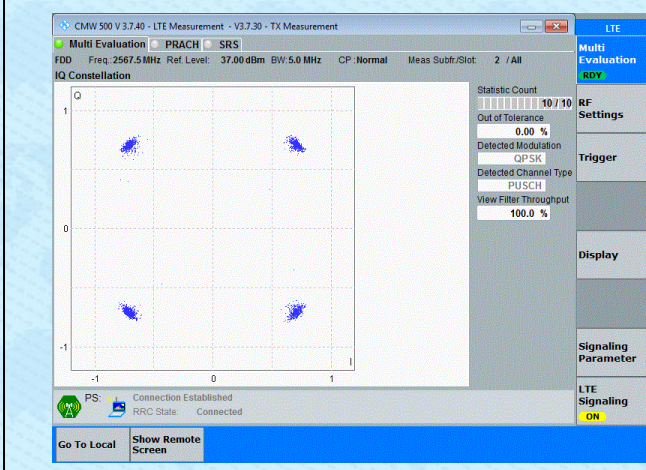

Test Graphs

Band7-5MHz-QPSK-20775-25RB#0-PASS

Band7-5MHz-16QAM-20775-25RB#0-PASS

Band7-5MHz-QPSK-21100-25RB#0-PASS

Band7-5MHz-16QAM-21100-25RB#0-PASS

Band7-5MHz-QPSK-21425-25RB#0-PASS

Band7-5MHz-16QAM-21425-25RB#0-PASS

Band7-10MHz-QPSK-20800-50RB#0-PASS

Band7-10MHz-16QAM-20800-50RB#0-PASS

Band7-10MHz-QPSK-21100-50RB#0-PASS

Band7-10MHz-16QAM-21100-50RB#0-PASS

Band7-10MHz-QPSK-21400-50RB#0-PASS

Band7-10MHz-16QAM-21400-50RB#0-PASS