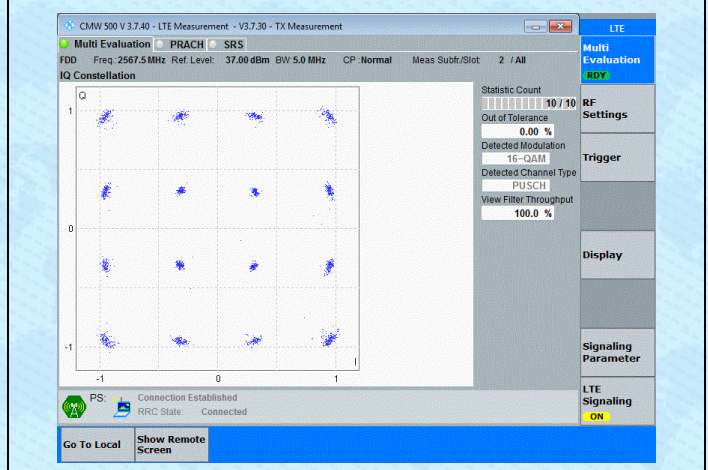

Test Graphs

Band7-5MHz-QPSK-20775-25RB#0-PASS

Band7-5MHz-16QAM-20775-25RB#0-PASS

Band7-5MHz-QPSK-21100-25RB#0-PASS

Band7-5MHz-16QAM-21100-25RB#0-PASS

Band7-5MHz-QPSK-21425-25RB#0-PASS

Band7-5MHz-16QAM-21425-25RB#0-PASS

Band7-10MHz-QPSK-20800-50RB#0-PASS

Band7-10MHz-16QAM-20800-50RB#0-PASS

Band7-10MHz-QPSK-21100-50RB#0-PASS

Band7-10MHz-16QAM-21100-50RB#0-PASS

Band7-10MHz-QPSK-21400-50RB#0-PASS

Band7-10MHz-16QAM-21400-50RB#0-PASS