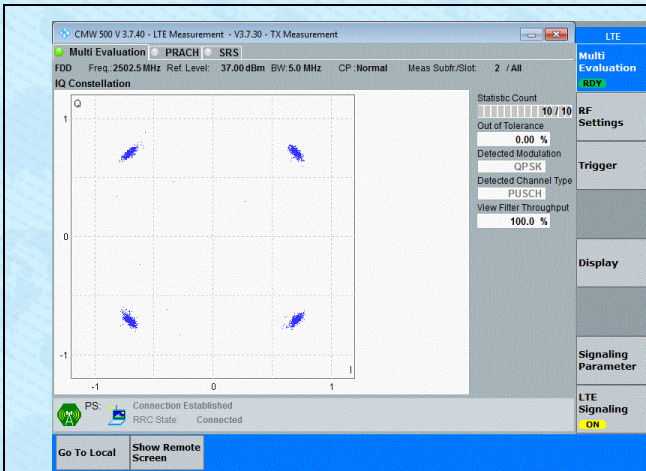

Test Graphs

Band7-5MHz-QPSK-20775-25RB#0-PASS

Band7-5MHz-16QAM-20775-25RB#0-PASS

Band7-5MHz-QPSK-21100-25RB#0-PASS

Band7-5MHz-16QAM-21100-25RB#0-PASS

Band7-5MHz-QPSK-21425-25RB#0-PASS

Band7-5MHz-16QAM-21425-25RB#0-PASS

Band7-10MHz-QPSK-20800-50RB#0-PASS

Band7-10MHz-16QAM-20800-50RB#0-PASS

Band7-10MHz-QPSK-21100-50RB#0-PASS

Band7-10MHz-16QAM-21100-50RB#0-PASS

Band7-10MHz-QPSK-21400-50RB#0-PASS

Band7-10MHz-16QAM-21400-50RB#0-PASS