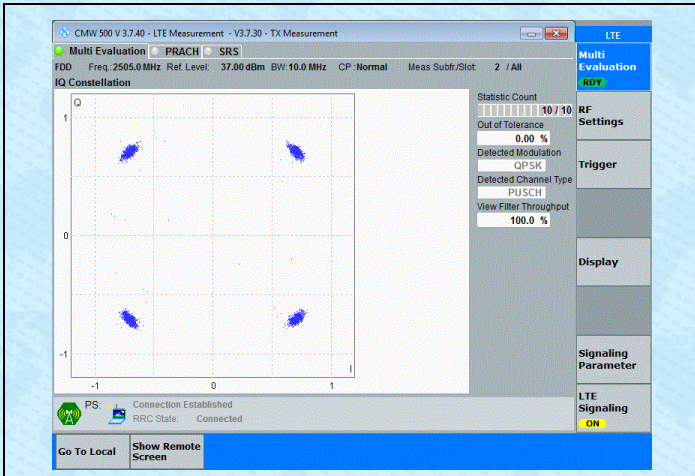

Test Graphs

Band7-5MHz-QPSK-20775-25RB#0-PASS

Band7-5MHz-16QAM-20775-25RB#0-PASS

Band7-5MHz-QPSK-21100-25RB#0-PASS

Band7-5MHz-16QAM-21100-25RB#0-PASS

Band7-5MHz-QPSK-21425-25RB#0-PASS

Band7-5MHz-16QAM-21425-25RB#0-PASS

Band7-10MHz-QPSK-20800-50RB#0-PASS

Band7-10MHz-16QAM-20800-50RB#0-PASS

Band7-10MHz-QPSK-21100-50RB#0-PASS

Band7-10MHz-16QAM-21100-50RB#0-PASS

Band7-10MHz-QPSK-21400-50RB#0-PASS

Band7-10MHz-16QAM-21400-50RB#0-PASS