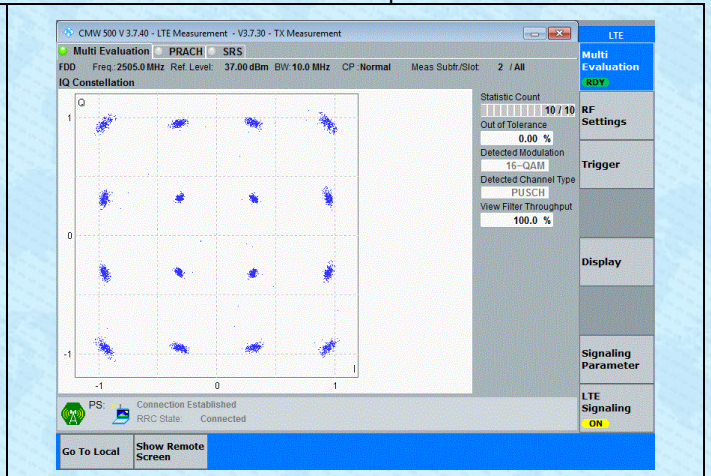

Test Graphs

Band7-5MHz-QPSK-20775-25RB#0-PASS

Band7-5MHz-16QAM-20775-25RB#0-PASS

Band7-5MHz-QPSK-21100-25RB#0-PASS

Band7-5MHz-16QAM-21100-25RB#0-PASS

Band7-5MHz-QPSK-21425-25RB#0-PASS

Band7-5MHz-16QAM-21425-25RB#0-PASS

Band7-10MHz-QPSK-20800-50RB#0-PASS

Band7-10MHz-16QAM-20800-50RB#0-PASS

Band7-10MHz-QPSK-21100-50RB#0-PASS

Band7-10MHz-16QAM-21100-50RB#0-PASS

Band7-10MHz-QPSK-21400-50RB#0-PASS

Band7-10MHz-16QAM-21400-50RB#0-PASS