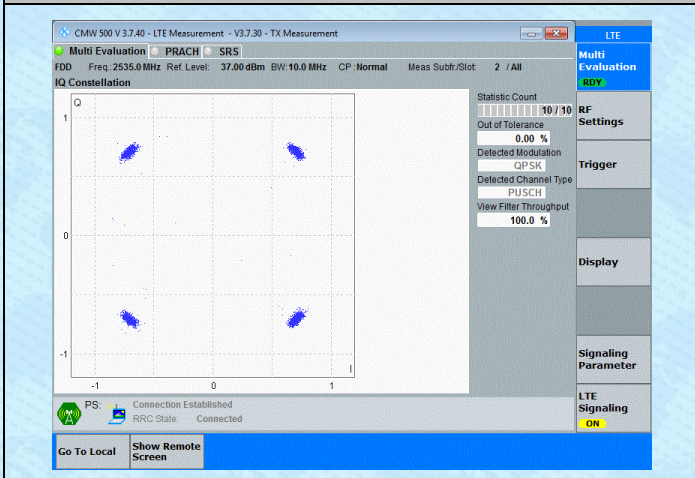

Test Graphs

Band7-5MHz-QPSK-20775-25RB#0-PASS

Band7-5MHz-16QAM-20775-25RB#0-PASS

Band7-5MHz-QPSK-21100-25RB#0-PASS

Band7-5MHz-16QAM-21100-25RB#0-PASS

Band7-5MHz-QPSK-21425-25RB#0-PASS

Band7-5MHz-16QAM-21425-25RB#0-PASS

Band7-10MHz-QPSK-20800-50RB#0-PASS

Band7-10MHz-16QAM-20800-50RB#0-PASS

Band7-10MHz-QPSK-21100-50RB#0-PASS

Band7-10MHz-16QAM-21100-50RB#0-PASS

Band7-10MHz-QPSK-21400-50RB#0-PASS

Band7-10MHz-16QAM-21400-50RB#0-PASS