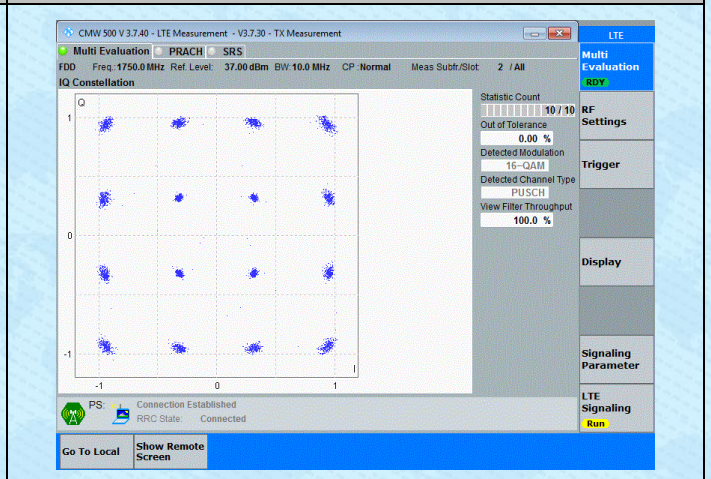

Band4-10MHz-QPSK-20000-50RB#0-PASS

Band4-10MHz-16QAM-20000-50RB#0-PASS

Band4-10MHz-QPSK-20175-50RB#0-PASS

Band4-10MHz-16QAM-20175-50RB#0-PASS

Band4-10MHz-QPSK-20350-50RB#0-PASS

Band4-10MHz-16QAM-20350-50RB#0-PASS