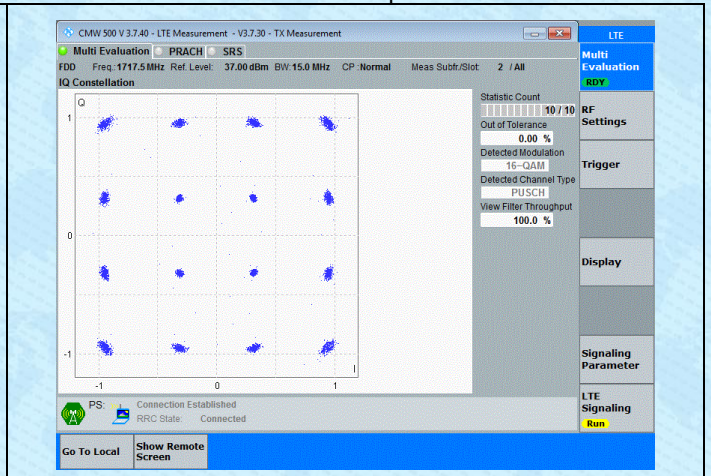

Band4-15MHz-16QAM-20025-75RB#0-PASS