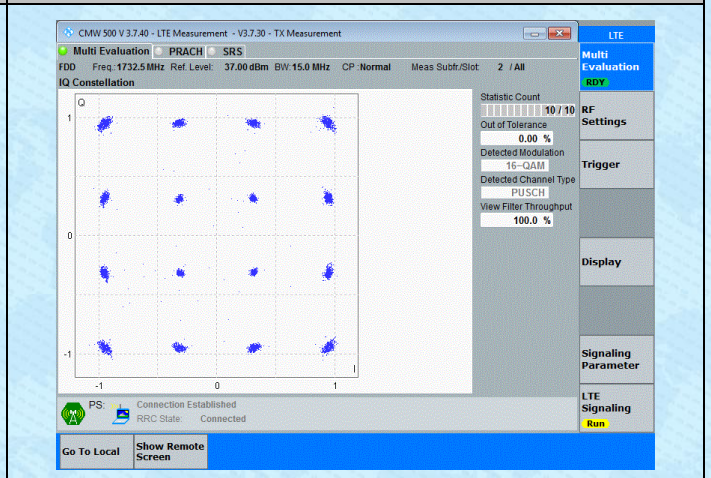

Band4-15MHz-16QAM-20175-75RB#0-PASS