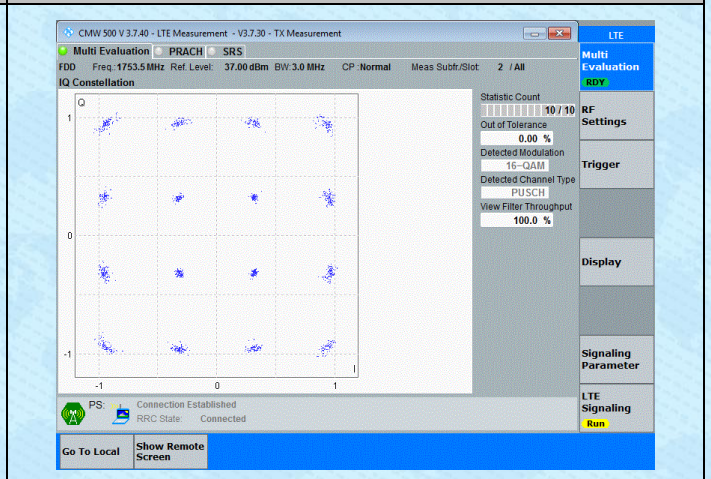

Test Graphs

Band4-3MHz-QPSK-19965-15RB#0-PASS

Band4-3MHz-16QAM-19965-15RB#0-PASS

Band4-3MHz-QPSK-20175-15RB#0-PASS

Band4-3MHz-16QAM-20175-15RB#0-PASS

Band4-3MHz-QPSK-20385-15RB#0-PASS

Band4-3MHz-16QAM-20385-15RB#0-PASS

Band4-5MHz-QPSK-19975-25RB#0-PASS

Band4-5MHz-16QAM-19975-25RB#0-PASS

Band4-5MHz-QPSK-20175-25RB#0-PASS

Band4-5MHz-16QAM-20175-25RB#0-PASS

Band4-5MHz-QPSK-20375-25RB#0-PASS

Band4-5MHz-16QAM-20375-25RB#0-PASS