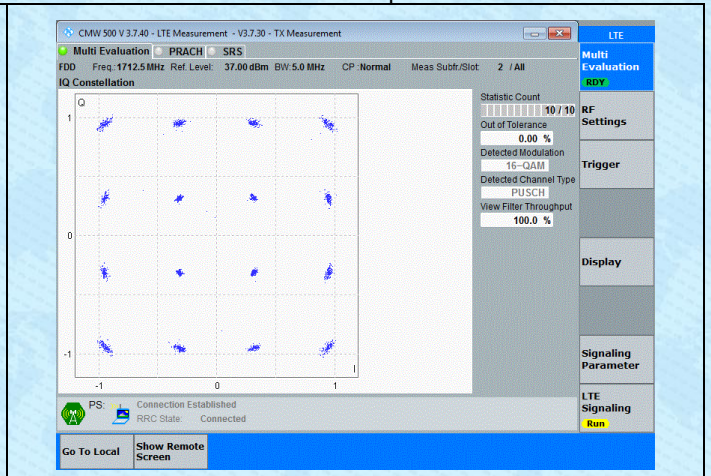

Band4-5MHz-16QAM-19975-25RB#0-PASS