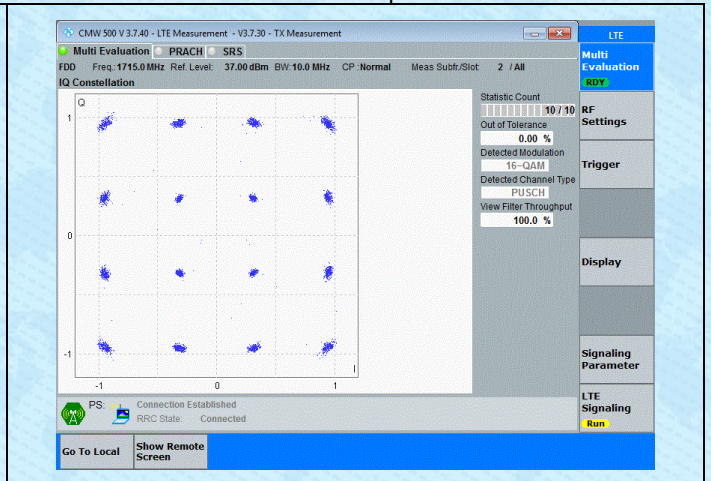

Band4-5MHz-QPSK-19975-25RB#0-PASS

Band4-5MHz-16QAM-19975-25RB#0-PASS

Band4-5MHz-QPSK-20175-25RB#0-PASS

Band4-5MHz-16QAM-20175-25RB#0-PASS

Band4-5MHz-QPSK-20375-25RB#0-PASS

Band4-5MHz-16QAM-20375-25RB#0-PASS

Band4-10MHz-QPSK-20000-50RB#0-PASS

Band4-10MHz-16QAM-20000-50RB#0-PASS

Band4-10MHz-QPSK-20175-50RB#0-PASS

Band4-10MHz-16QAM-20175-50RB#0-PASS

Band4-10MHz-QPSK-20350-50RB#0-PASS

Band4-10MHz-16QAM-20350-50RB#0-PASS