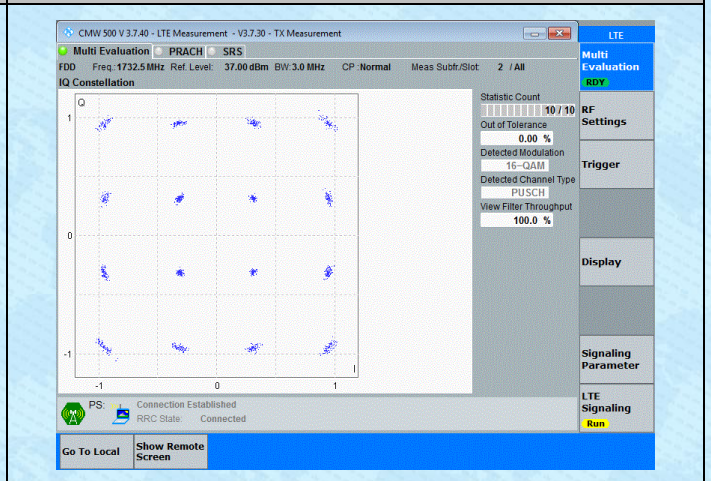

Test Graphs

Band4-3MHz-QPSK-19965-15RB#0-PASS

Band4-3MHz-16QAM-19965-15RB#0-PASS

Band4-3MHz-QPSK-20175-15RB#0-PASS

Band4-3MHz-16QAM-20175-15RB#0-PASS

Band4-3MHz-QPSK-20385-15RB#0-PASS

Band4-3MHz-16QAM-20385-15RB#0-PASS

Band4-5MHz-QPSK-19975-25RB#0-PASS

Band4-5MHz-16QAM-19975-25RB#0-PASS

Band4-5MHz-QPSK-20175-25RB#0-PASS

Band4-5MHz-16QAM-20175-25RB#0-PASS

Band4-5MHz-QPSK-20375-25RB#0-PASS

Band4-5MHz-16QAM-20375-25RB#0-PASS