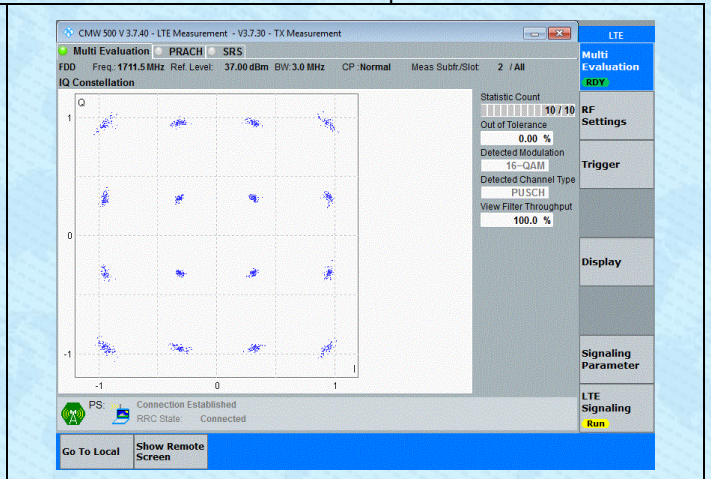

Test Graphs

Band4-3MHz-QPSK-19965-15RB#0-PASS

Band4-3MHz-16QAM-19965-15RB#0-PASS

Band4-3MHz-QPSK-20175-15RB#0-PASS

Band4-3MHz-16QAM-20175-15RB#0-PASS

Band4-3MHz-QPSK-20385-15RB#0-PASS

Band4-3MHz-16QAM-20385-15RB#0-PASS

Band4-5MHz-QPSK-19975-25RB#0-PASS

Band4-5MHz-16QAM-19975-25RB#0-PASS

Band4-5MHz-QPSK-20175-25RB#0-PASS

Band4-5MHz-16QAM-20175-25RB#0-PASS

Band4-5MHz-QPSK-20375-25RB#0-PASS

Band4-5MHz-16QAM-20375-25RB#0-PASS