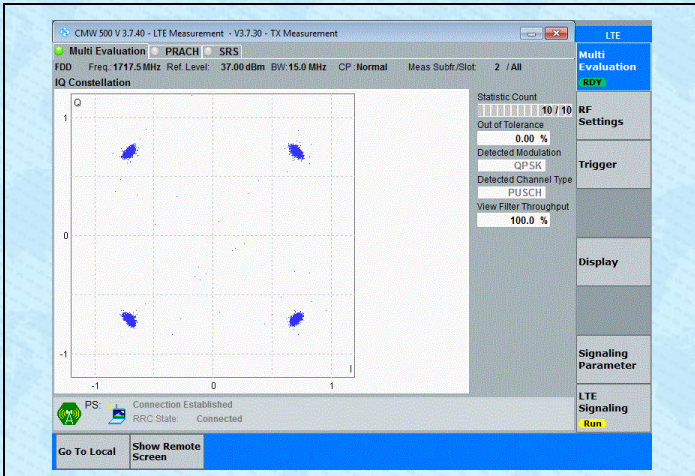

Band4-10MHz-QPSK-20000-50RB#0-PASS

Band4-10MHz-16QAM-20000-50RB#0-PASS

Band4-10MHz-QPSK-20175-50RB#0-PASS

Band4-10MHz-16QAM-20175-50RB#0-PASS

Band4-10MHz-QPSK-20350-50RB#0-PASS

Band4-10MHz-16QAM-20350-50RB#0-PASS