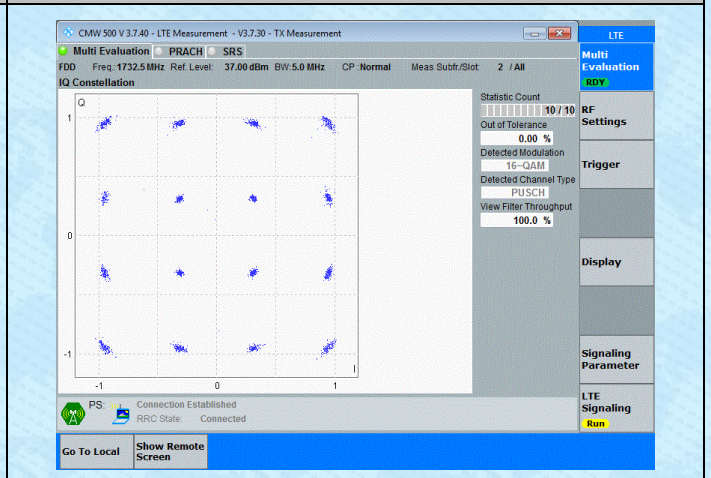

Test Graphs

Band4-3MHz-QPSK-19965-15RB#0-PASS

Band4-3MHz-16QAM-19965-15RB#0-PASS

Band4-3MHz-QPSK-20175-15RB#0-PASS

Band4-3MHz-16QAM-20175-15RB#0-PASS

Band4-3MHz-QPSK-20385-15RB#0-PASS

Band4-3MHz-16QAM-20385-15RB#0-PASS

Band4-5MHz-QPSK-19975-25RB#0-PASS

Band4-5MHz-16QAM-19975-25RB#0-PASS

Band4-5MHz-QPSK-20175-25RB#0-PASS

Band4-5MHz-16QAM-20175-25RB#0-PASS

Band4-5MHz-QPSK-20375-25RB#0-PASS

Band4-5MHz-16QAM-20375-25RB#0-PASS