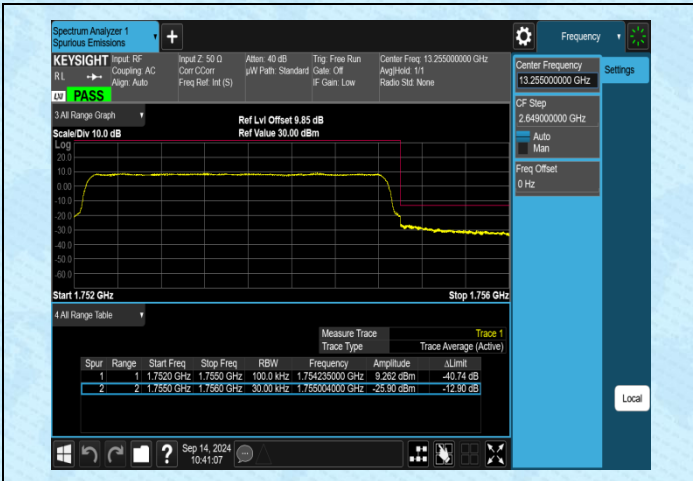

Band4-1.4MHz-16QAM-20393-6RB#0-PASS

Band4-1.4MHz-16QAM-20393-1RB#5-PASS

Band4-3MHz-QPSK-19965-1RB#0-PASS

Band4-3MHz-QPSK-19965-15RB#0-PASS

Band4-3MHz-16QAM-19965-1RB#0-PASS

Band4-3MHz-16QAM-19965-15RB#0-PASS