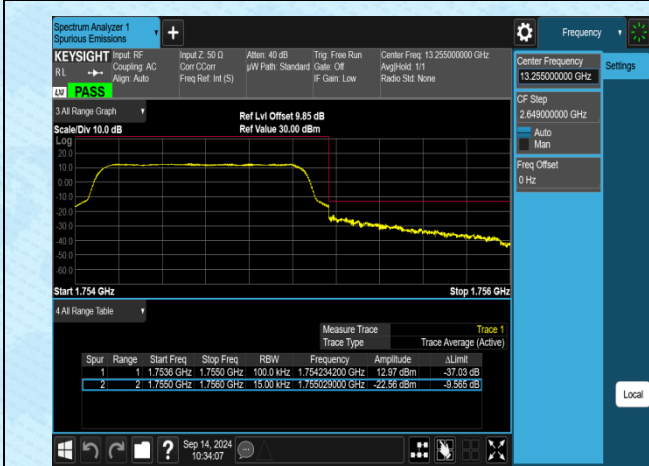

Test Graphs

Band4-1.4MHz-QPSK-19957-1RB#0-PASS

Band4-1.4MHz-QPSK-19957-6RB#0-PASS

Band4-1.4MHz-16QAM-19957-1RB#0-PASS

Band4-1.4MHz-16QAM-19957-6RB#0-PASS

Band4-1.4MHz-QPSK-20393-6RB#0-PASS

Band4-1.4MHz-QPSK-20393-1RB#5-PASS