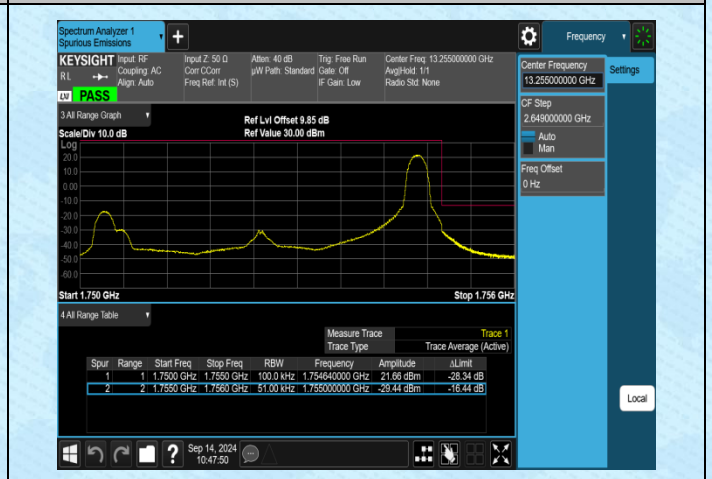

Band4-5MHz-16QAM-19975-25RB#0-PASS

Band4-5MHz-QPSK-20375-25RB#0-PASS

Band4-5MHz-QPSK-20375-1RB#24-PASS

Band4-5MHz-16QAM-20375-25RB#0-PASS

Band4-5MHz-16QAM-20375-1RB#24-PASS

Band4-10MHz-QPSK-20000-1RB#0-PASS