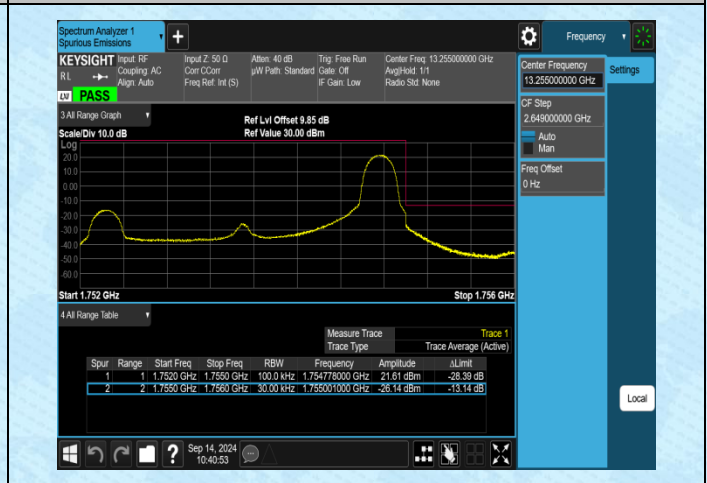

Band4-3MHz-16QAM-20385-1RB#14-PASS