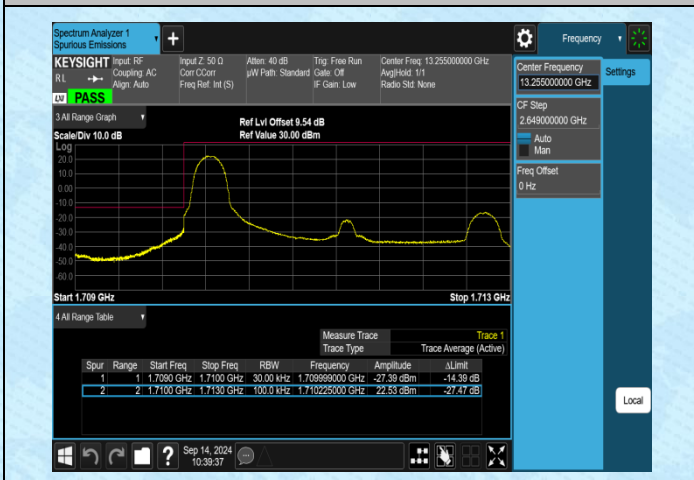

Band4-3MHz-QPSK-19965-1RB#0-PASS