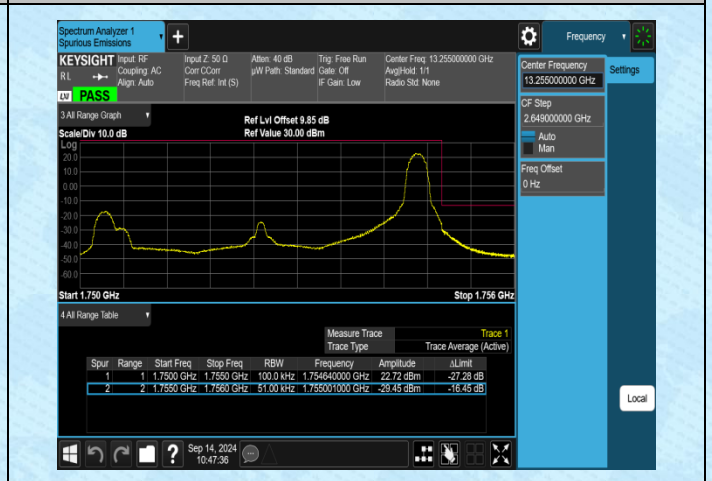

Band4-5MHz-QPSK-20375-1RB#24-PASS