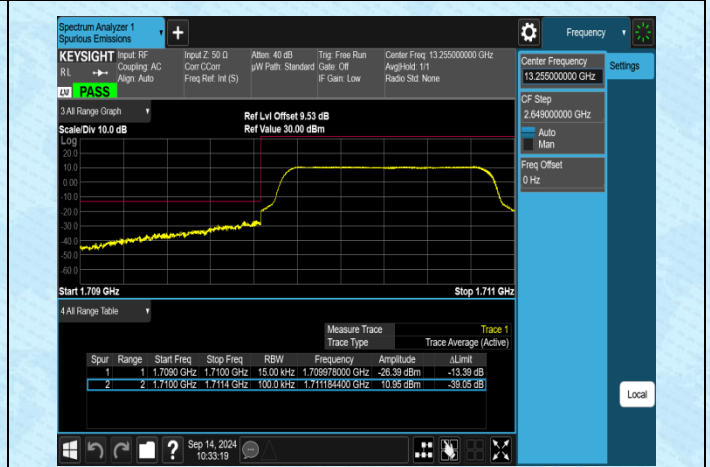

Test Graphs

Band4-1.4MHz-QPSK-19957-1RB#0-PASS

Band4-1.4MHz-QPSK-19957-6RB#0-PASS

Band4-1.4MHz-16QAM-19957-1RB#0-PASS

Band4-1.4MHz-16QAM-19957-6RB#0-PASS

Band4-1.4MHz-QPSK-20393-6RB#0-PASS

Band4-1.4MHz-QPSK-20393-1RB#5-PASS