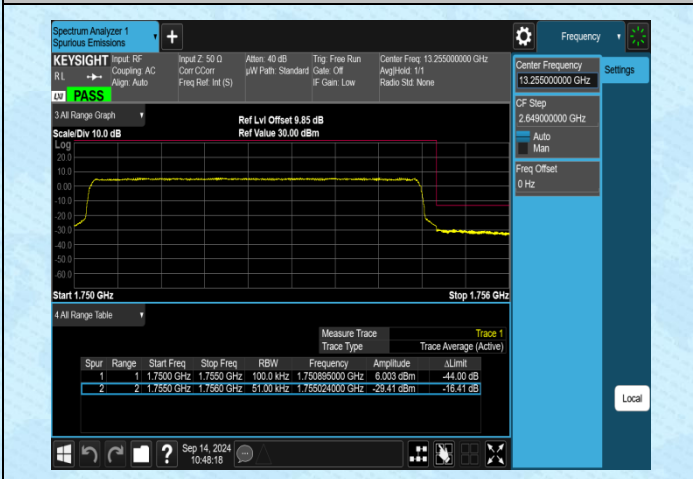

Band4-5MHz-16QAM-20375-25RB#0-PASS