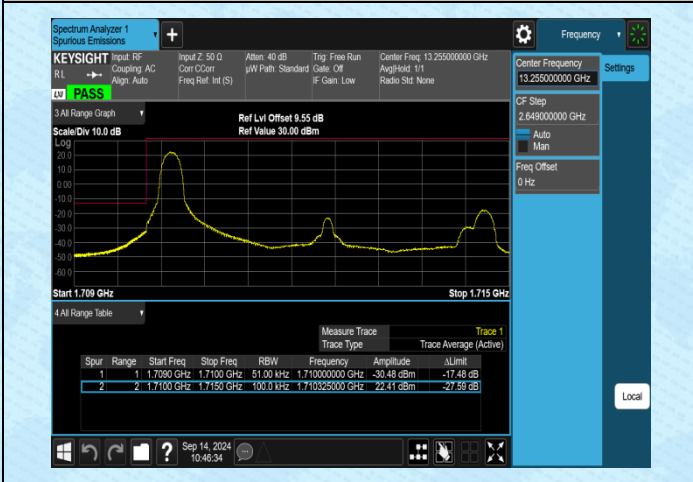

Band4-3MHz-QPSK-20385-15RB#0-PASS

Band4-3MHz-QPSK-20385-1RB#14-PASS

Band4-3MHz-16QAM-20385-15RB#0-PASS

Band4-3MHz-16QAM-20385-1RB#14-PASS

Band4-5MHz-QPSK-19975-1RB#0-PASS

Band4-5MHz-QPSK-19975-25RB#0-PASS

Band4-5MHz-16QAM-19975-1RB#0-PASS