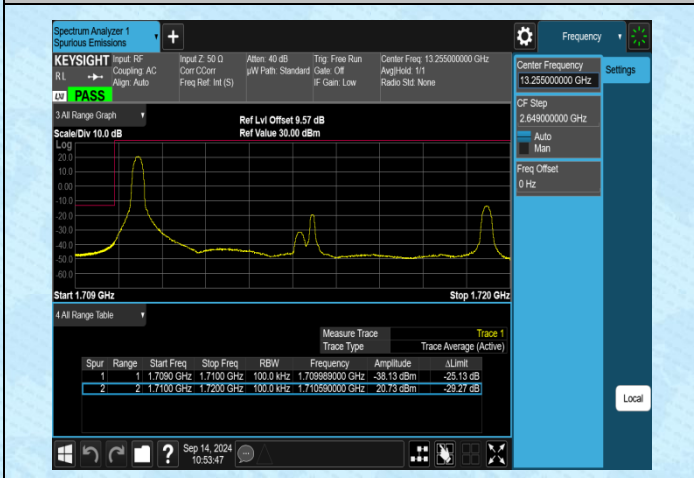

Band4-10MHz-16QAM-20000-1RB#0-PASS