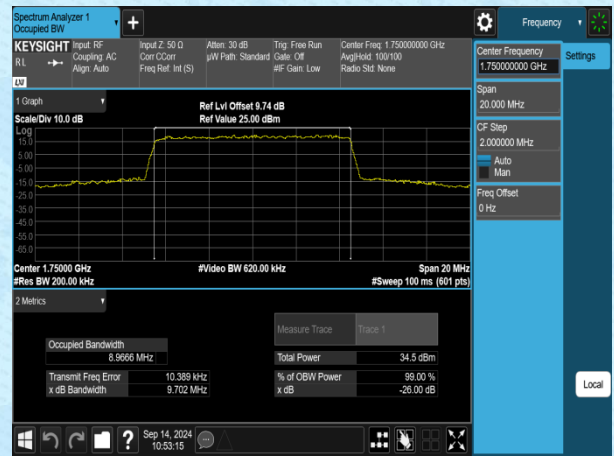

Band4-10MHz-QPSK-20000-50RB#0-PASS

Band4-10MHz-16QAM-20000-50RB#0-PASS

Band4-10MHz-QPSK-20175-50RB#0-PASS

Band4-10MHz-16QAM-20175-50RB#0-PASS

Band4-10MHz-QPSK-20350-50RB#0-PASS

Band4-10MHz-16QAM-20350-50RB#0-PASS