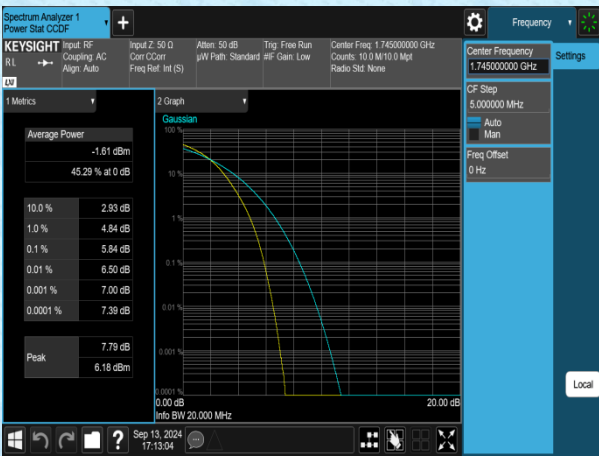

Band4-20MHz-16QAM-20175-1RB#0-PASS

Band4-20MHz-16QAM-20175-100RB#0-PASS

Band4-20MHz-QPSK-20300-1RB#0-PASS

Band4-20MHz-QPSK-20300-100RB#0-PASS

Band4-20MHz-16QAM-20300-1RB#0-PASS

Band4-20MHz-16QAM-20300-100RB#0-PASS