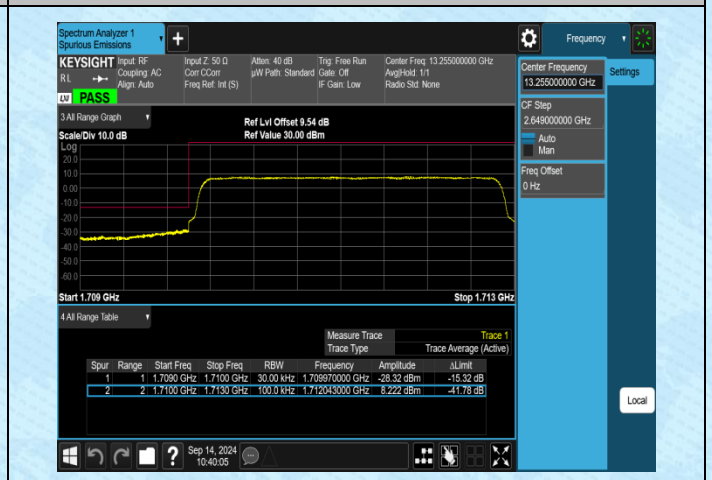

Band4-3MHz-QPSK-19965-15RB#0-PASS