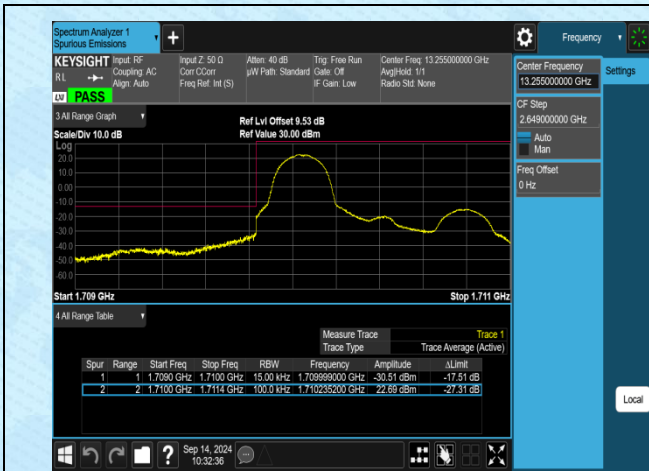

Test Graphs

Band4-1.4MHz-QPSK-19957-1RB#0-PASS