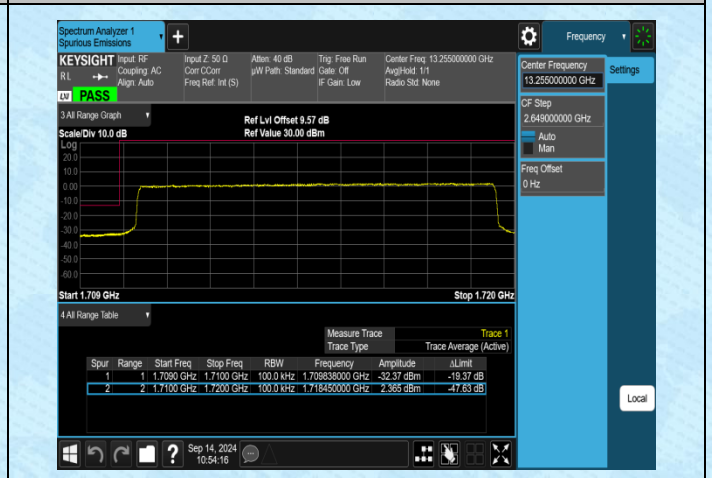

Band4-10MHz-16QAM-20000-50RB#0-PASS