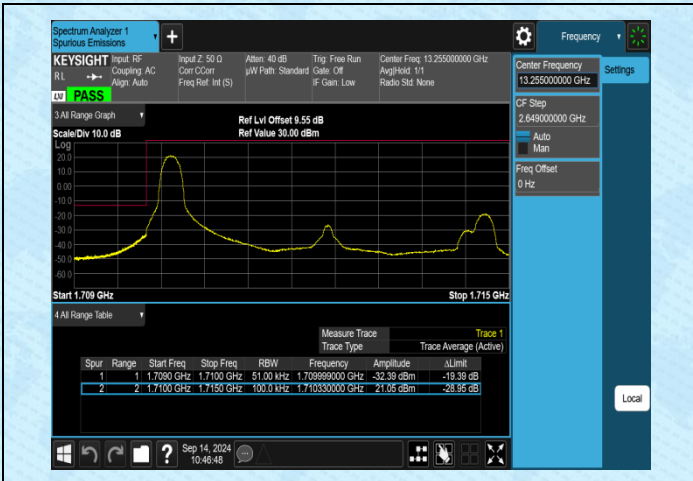

Band4-3MHz-QPSK-20385-15RB#0-PASS

Band4-3MHz-QPSK-20385-1RB#14-PASS

Band4-3MHz-16QAM-20385-15RB#0-PASS

Band4-3MHz-16QAM-20385-1RB#14-PASS

Band4-5MHz-QPSK-19975-1RB#0-PASS

Band4-5MHz-QPSK-19975-25RB#0-PASS

Band4-5MHz-16QAM-19975-1RB#0-PASS