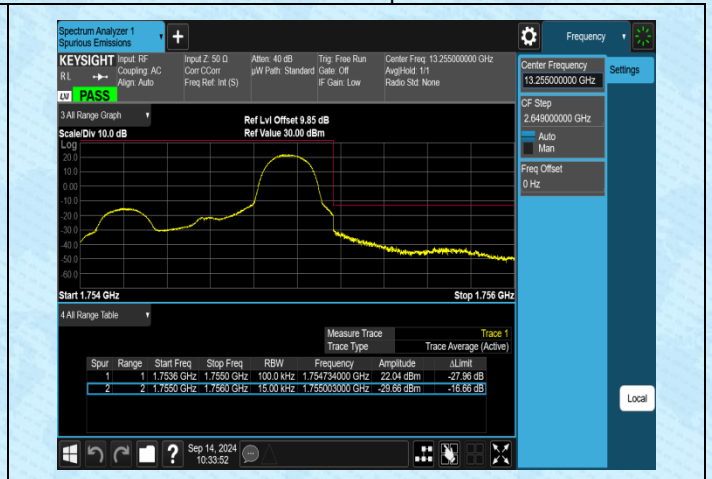

Band4-1.4MHz-16QAM-20393-1RB#5-PASS