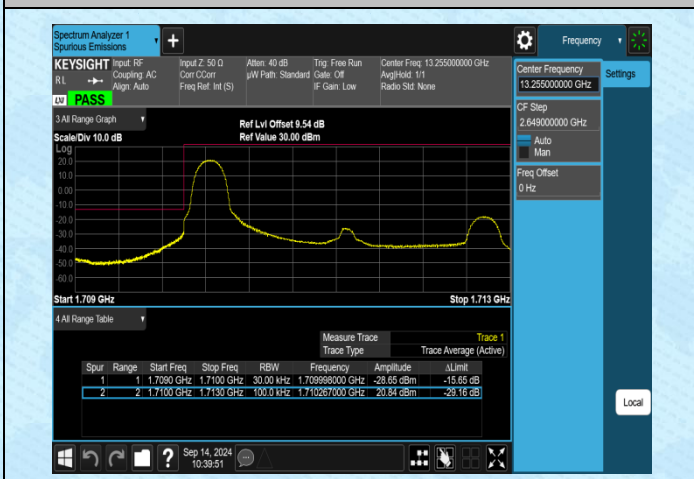

Band4-1.4MHz-16QAM-20393-6RB#0-PASS

Band4-1.4MHz-16QAM-20393-1RB#5-PASS

Band4-3MHz-QPSK-19965-1RB#0-PASS

Band4-3MHz-QPSK-19965-15RB#0-PASS

Band4-3MHz-16QAM-19965-1RB#0-PASS

Band4-3MHz-16QAM-19965-15RB#0-PASS