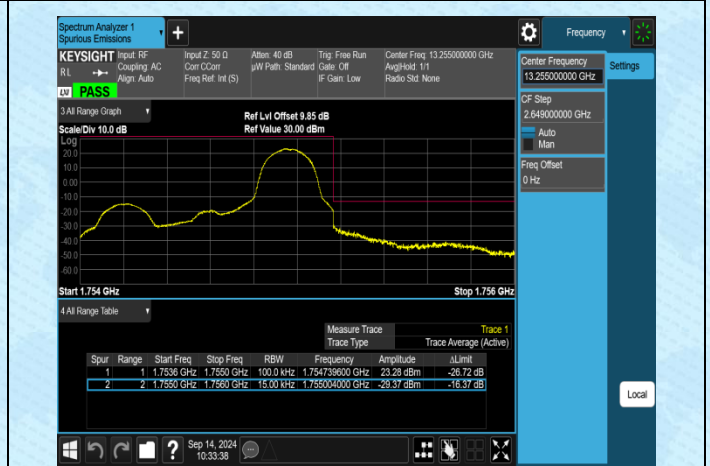

Test Graphs

Band4-1.4MHz-QPSK-19957-1RB#0-PASS

Band4-1.4MHz-QPSK-19957-6RB#0-PASS

Band4-1.4MHz-16QAM-19957-1RB#0-PASS

Band4-1.4MHz-16QAM-19957-6RB#0-PASS

Band4-1.4MHz-QPSK-20393-6RB#0-PASS

Band4-1.4MHz-QPSK-20393-1RB#5-PASS