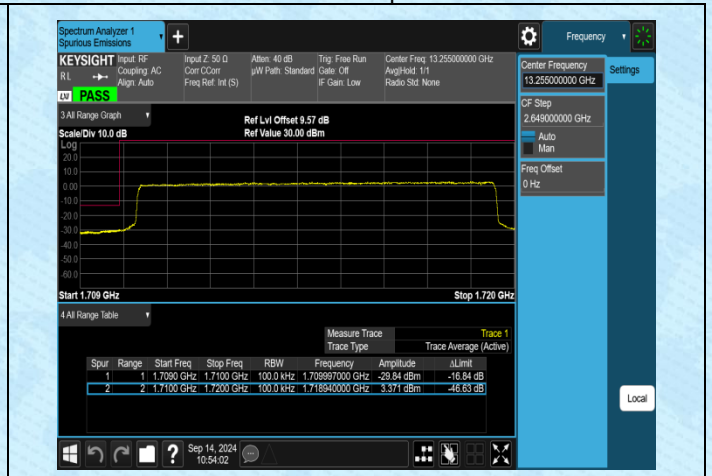

Band4-5MHz-16QAM-19975-25RB#0-PASS

Band4-5MHz-QPSK-20375-25RB#0-PASS

Band4-5MHz-QPSK-20375-1RB#24-PASS

Band4-5MHz-16QAM-20375-25RB#0-PASS

Band4-5MHz-16QAM-20375-1RB#24-PASS

Band4-10MHz-QPSK-20000-1RB#0-PASS