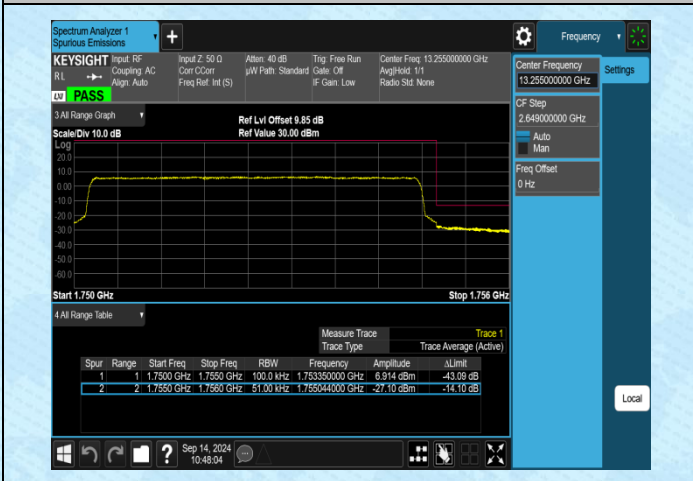

Band4-5MHz-QPSK-20375-25RB#0-PASS