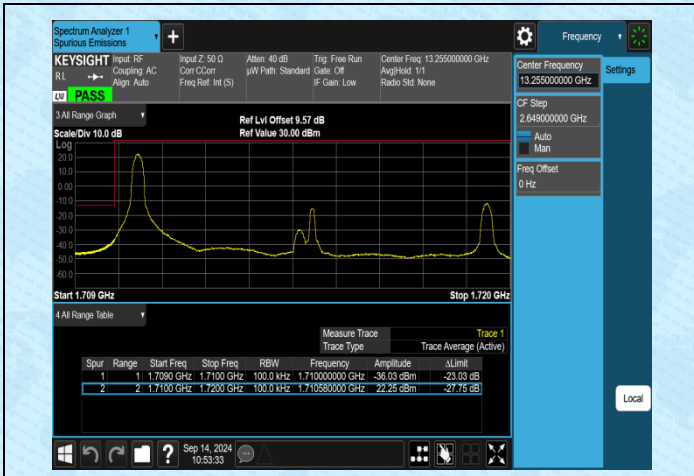

Band4-5MHz-16QAM-19975-25RB#0-PASS

Band4-5MHz-QPSK-20375-25RB#0-PASS

Band4-5MHz-QPSK-20375-1RB#24-PASS

Band4-5MHz-16QAM-20375-25RB#0-PASS

Band4-5MHz-16QAM-20375-1RB#24-PASS

Band4-10MHz-QPSK-20000-1RB#0-PASS