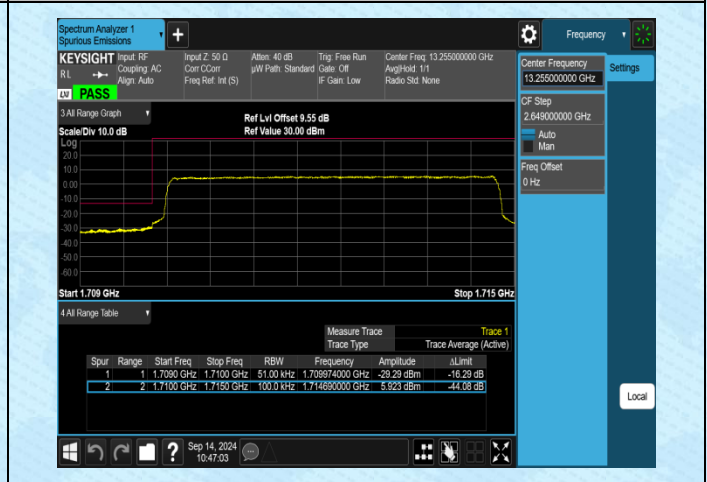

Band4-3MHz-QPSK-20385-15RB#0-PASS

Band4-3MHz-QPSK-20385-1RB#14-PASS

Band4-3MHz-16QAM-20385-15RB#0-PASS

Band4-3MHz-16QAM-20385-1RB#14-PASS

Band4-5MHz-QPSK-19975-1RB#0-PASS

Band4-5MHz-QPSK-19975-25RB#0-PASS

Band4-5MHz-16QAM-19975-1RB#0-PASS