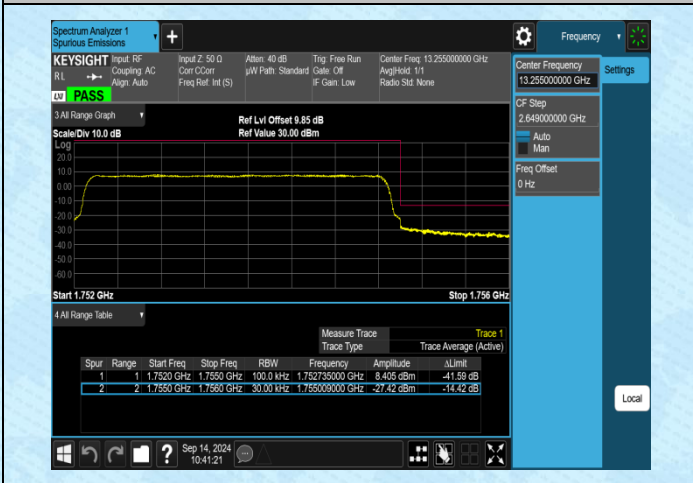

Band4-3MHz-16QAM-20385-15RB#0-PASS