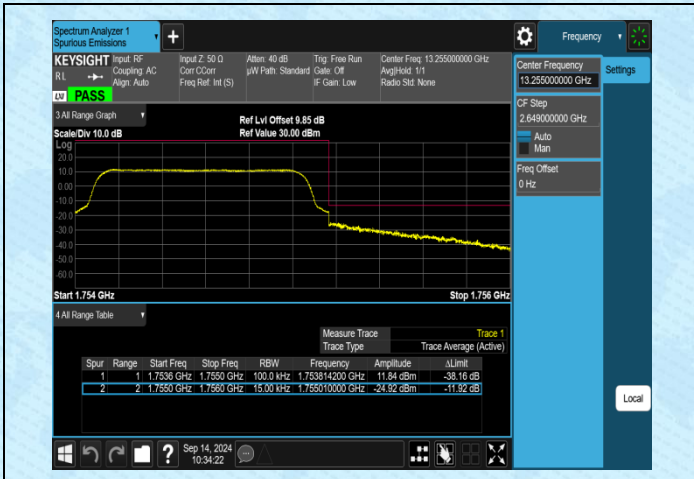

Test Graphs

Band4-1.4MHz-QPSK-19957-1RB#0-PASS

Band4-1.4MHz-QPSK-19957-6RB#0-PASS

Band4-1.4MHz-16QAM-19957-1RB#0-PASS

Band4-1.4MHz-16QAM-19957-6RB#0-PASS

Band4-1.4MHz-QPSK-20393-6RB#0-PASS

Band4-1.4MHz-QPSK-20393-1RB#5-PASS