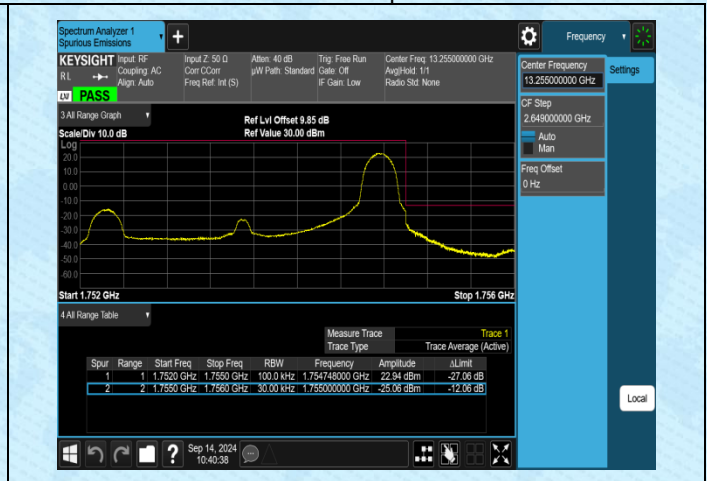

Band4-3MHz-QPSK-20385-1RB#14-PASS