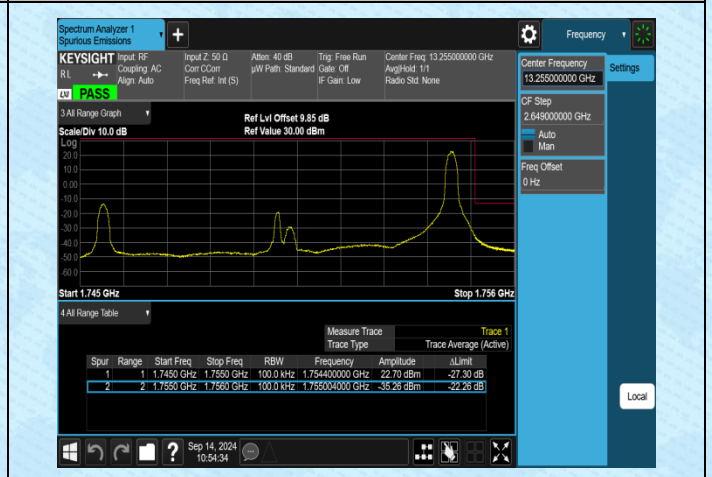

Band4-10MHz-QPSK-20000-50RB#0-PASS

Band4-10MHz-16QAM-20000-1RB#0-PASS

Band4-10MHz-16QAM-20000-50RB#0-PASS

Band4-10MHz-QPSK-20350-50RB#0-PASS

Band4-10MHz-QPSK-20350-1RB#49-PASS