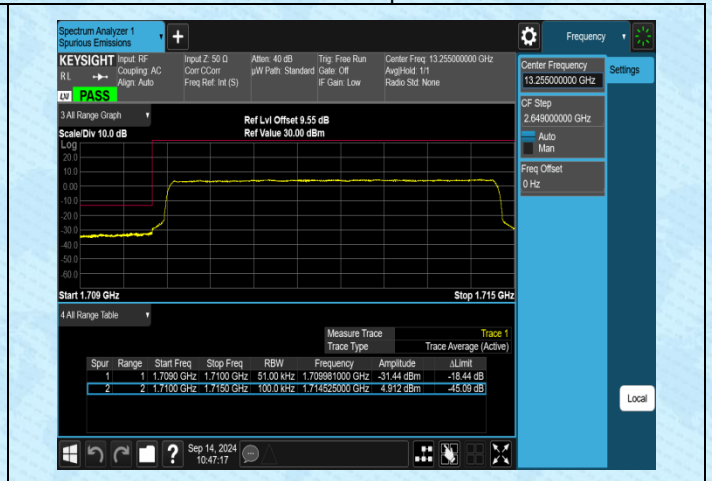

Band4-3MHz-QPSK-20385-15RB#0-PASS

Band4-3MHz-QPSK-20385-1RB#14-PASS

Band4-3MHz-16QAM-20385-15RB#0-PASS

Band4-3MHz-16QAM-20385-1RB#14-PASS

Band4-5MHz-QPSK-19975-1RB#0-PASS

Band4-5MHz-QPSK-19975-25RB#0-PASS

Band4-5MHz-16QAM-19975-1RB#0-PASS