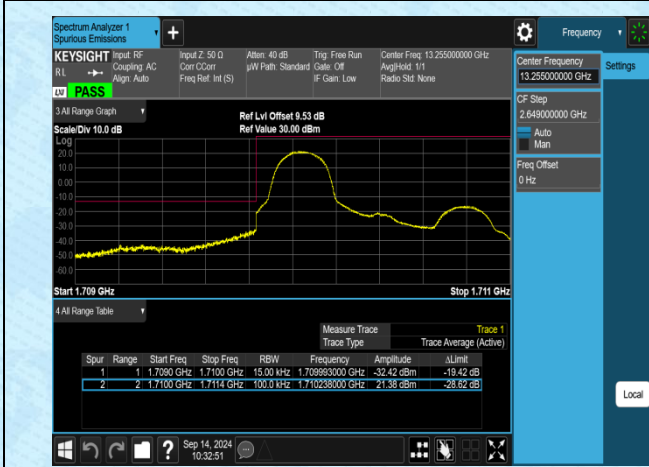

Band4-1.4MHz-16QAM-19957-1RB#0-PASS