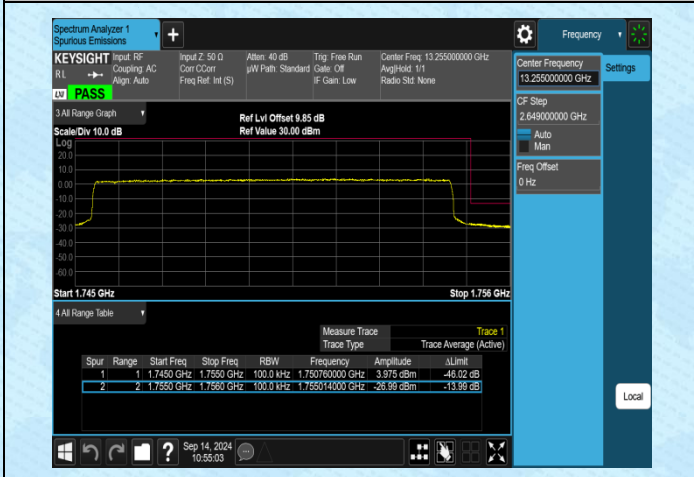

Band4-10MHz-QPSK-20350-50RB#0-PASS