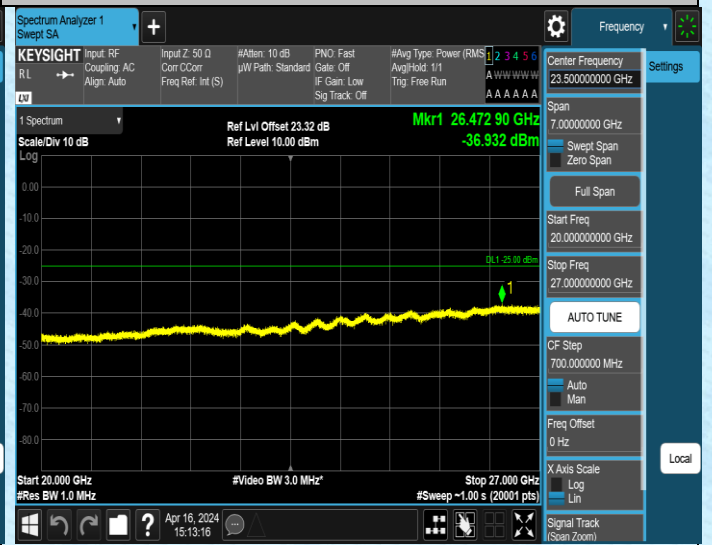

Band7_20MHz_QPSK_20850_1RB#0_0.009~0.15_0.009~0.1
5

Band7_20MHz_QPSK_20850_1RB#0_0.15~30_0.15~30

Band7_20MHz_QPSK_20850_1RB#0_30~1000_30~1000

Band7_20MHz_QPSK_20850_1RB#0_1000~3000_1000~3000
0

Band7_20MHz_QPSK_20850_1RB#0_3000~20000_3000~20
000