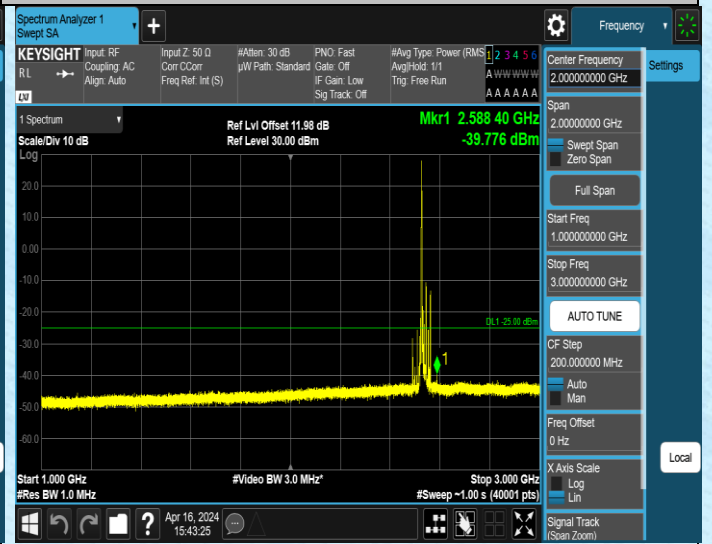

Band7_20MHz_QPSK_21100_1RB#0_1000~3000_1000~3000
0