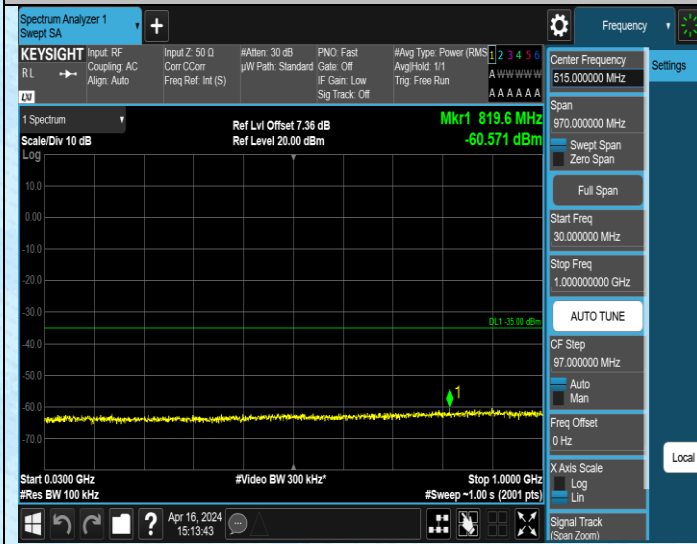

Band7_20MHz_QPSK_21100_1RB#0_30~1000_30~1000