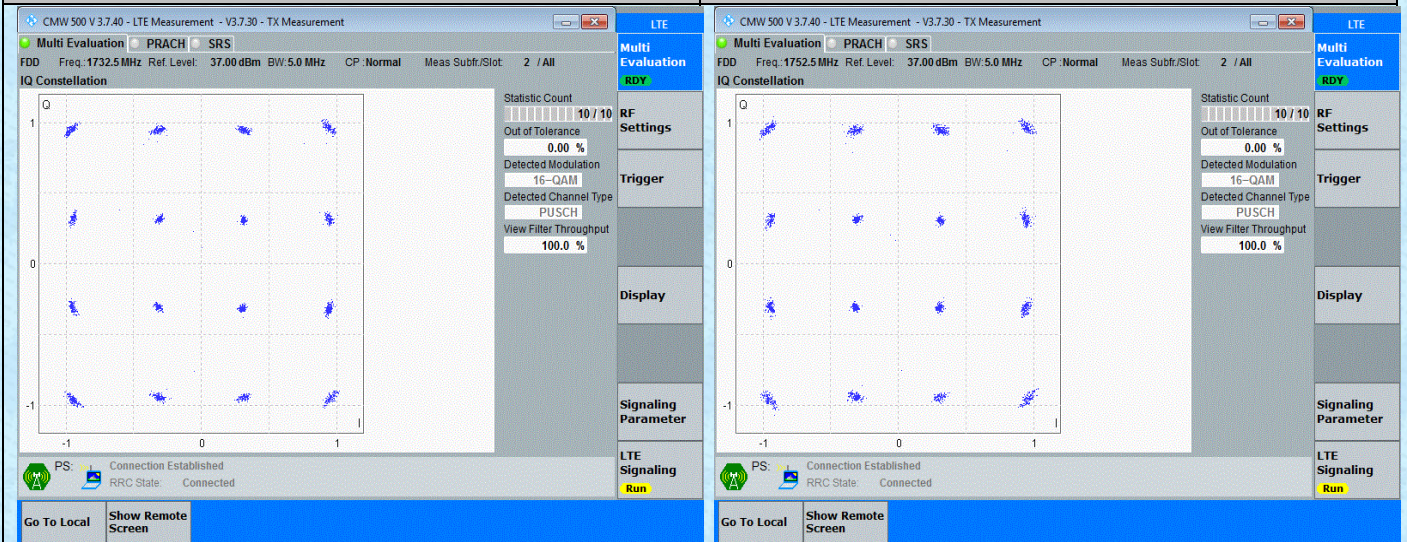

## Test Graphs

Band4-5MHz-QPSK-19975-25RB#0-PASS

Band4-5MHz-QPSK-20175-25RB#0-PASS

Band4-5MHz-QPSK-20375-25RB#0-PASS

Band4-5MHz-16QAM-19975-25RB#0-PASS

Band4-5MHz-16QAM-20175-25RB#0-PASS

Band4-5MHz-16QAM-20375-25RB#0-PASS