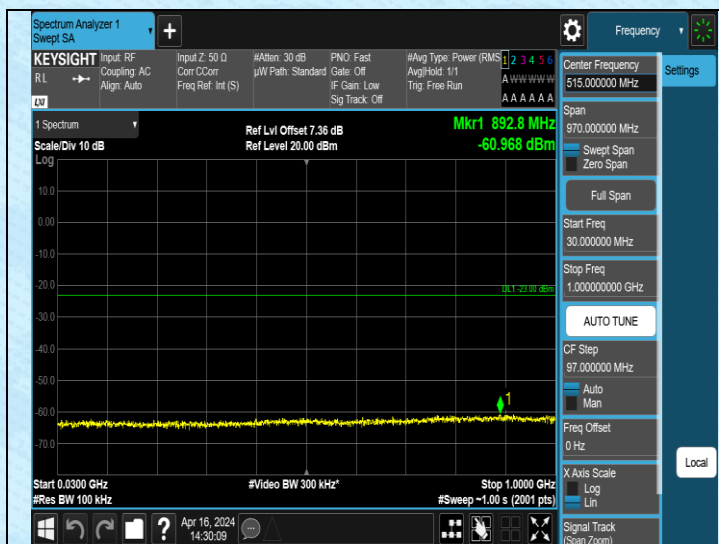

Band4_1.4MHz_QPSK_20393_1RB#0_30~1000_30~1000