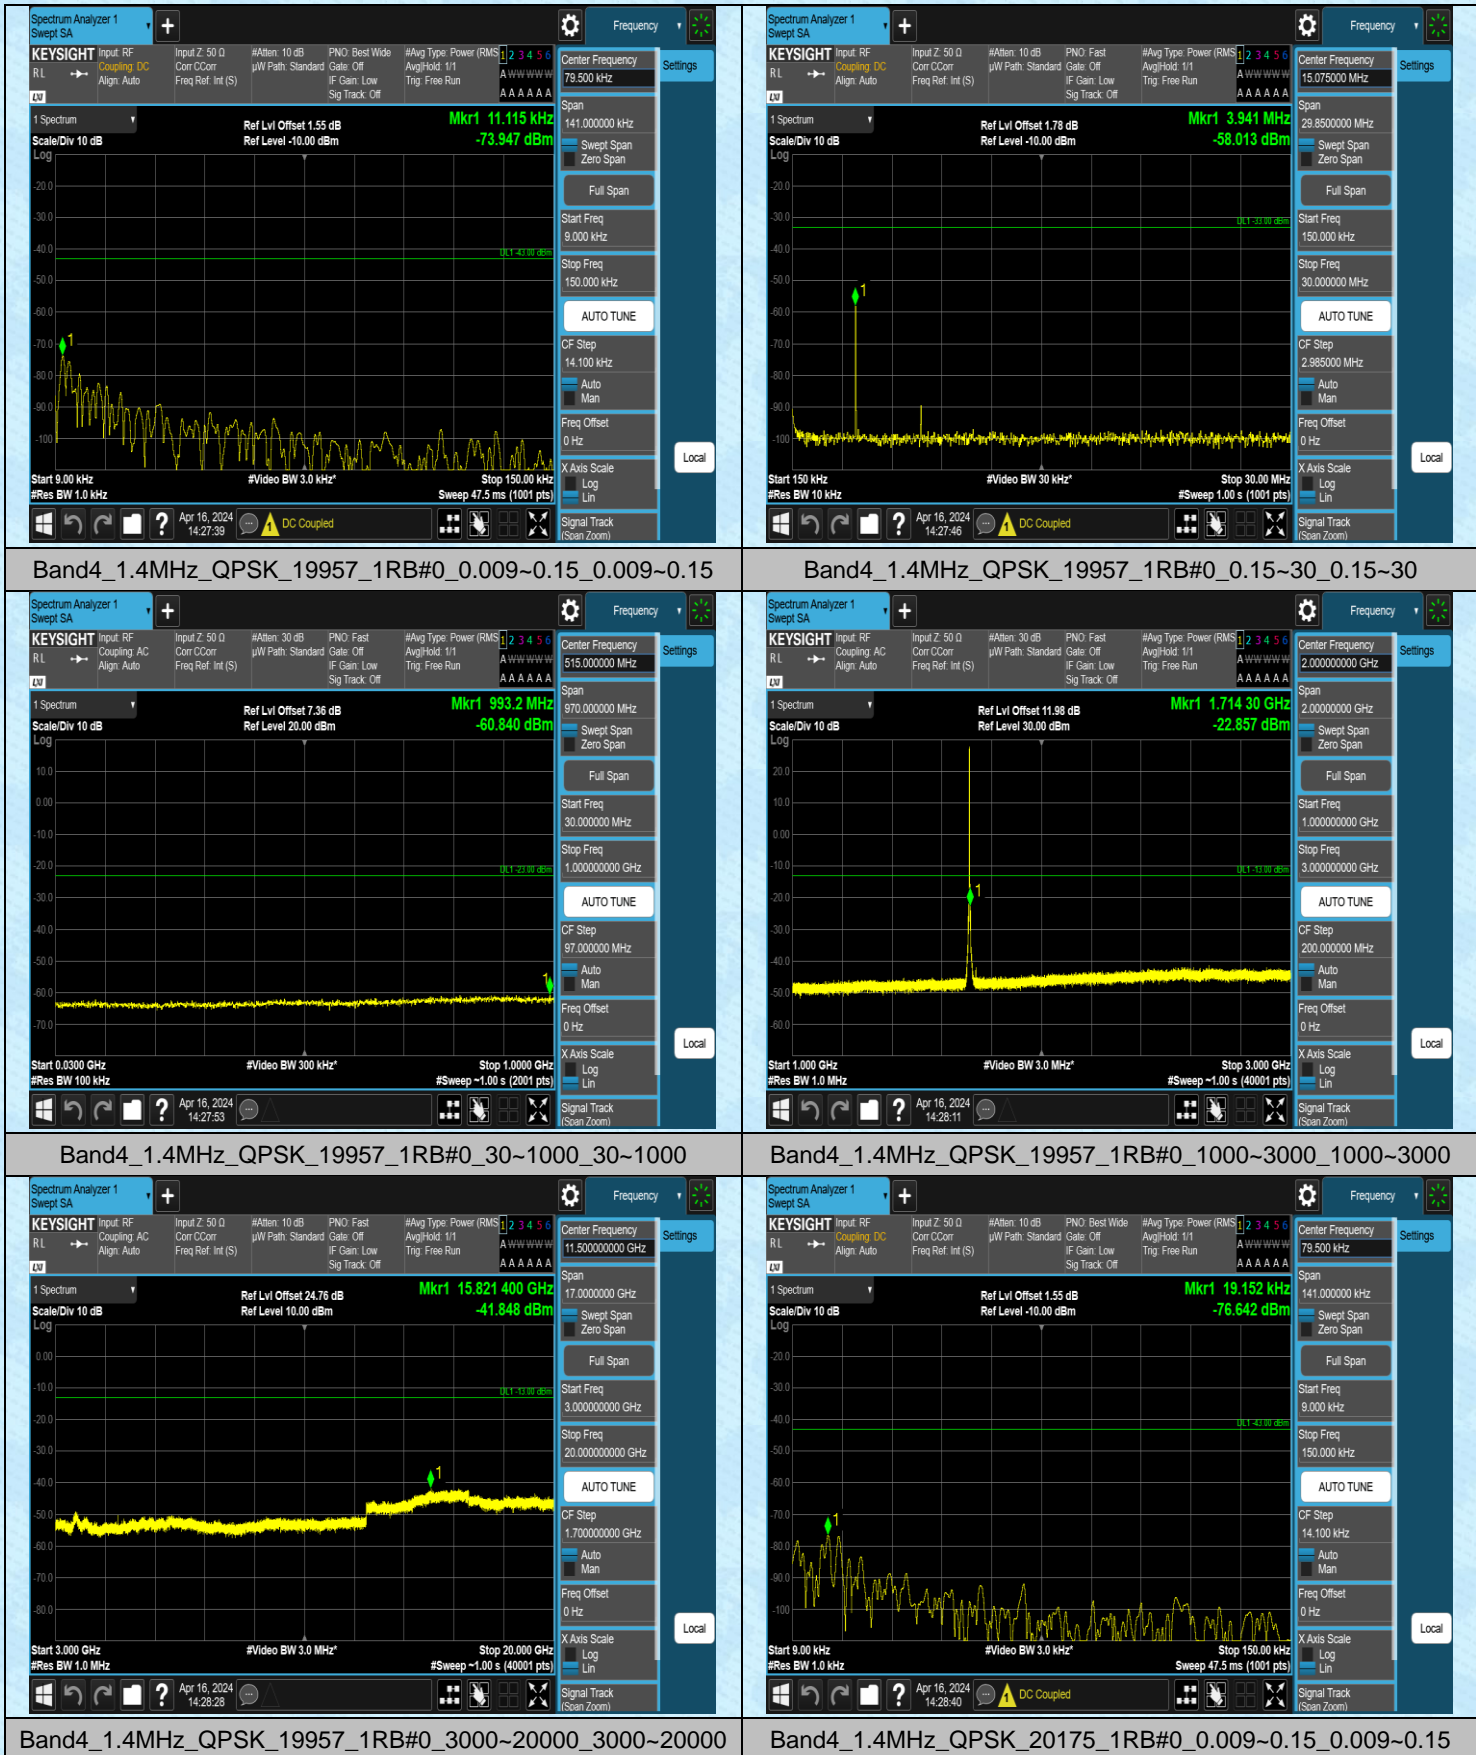

Test Graphs