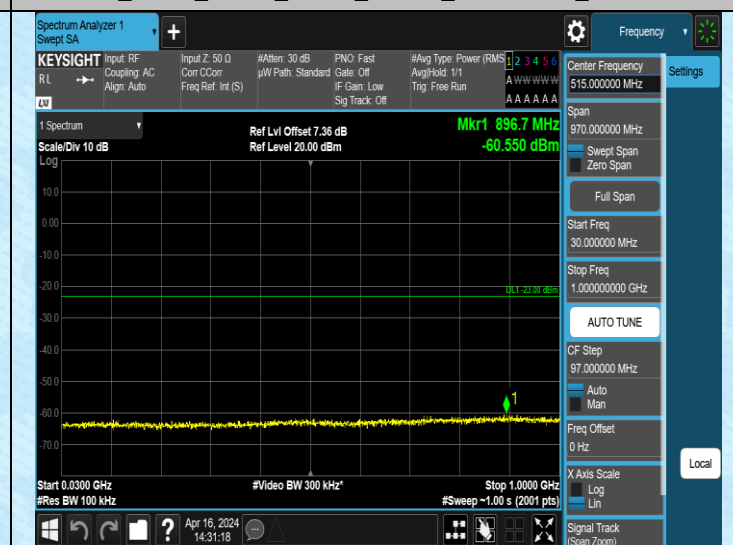

Band4	20MHz	QPSK	20175	1RB#0	0.15~30	4.00	-58.02	-33.0	PASS
Band4	20MHz	QPSK	20175	1RB#0	30~1000	891.85	-60.66	-23.0	PASS
Band4	20MHz	QPSK	20175	1RB#0	1000~3000	2994.05	-41.63	-13.0	PASS
Band4	20MHz	QPSK	20175	1RB#0	3000~20000	17077.28	-41.78	-13.0	PASS
Band4	20MHz	QPSK	20300	1RB#0	0.009~0.15	0.02	-77.52	-43.0	PASS
Band4	20MHz	QPSK	20300	1RB#0	0.15~30	4.00	-58.30	-33.0	PASS
Band4	20MHz	QPSK	20300	1RB#0	30~1000	922.40	-60.77	-23.0	PASS
Band4	20MHz	QPSK	20300	1RB#0	1000~3000	2539.85	-41.66	-13.0	PASS
Band4	20MHz	QPSK	20300	1RB#0	3000~20000	16769.58	-41.48	-13.0	PASS

Test Graphs

Band4_1.4MHz_QPSK_20393_1RB#0_30~1000_30~1000

Band4_1.4MHz_QPSK_20393_1RB#0_1000~3000_1000~3000

Band4_1.4MHz_QPSK_20393_1RB#0_3000~20000_3000~20000

Band4_3MHz_QPSK_19965_1RB#0_0.009~0.15_0.009~0.15