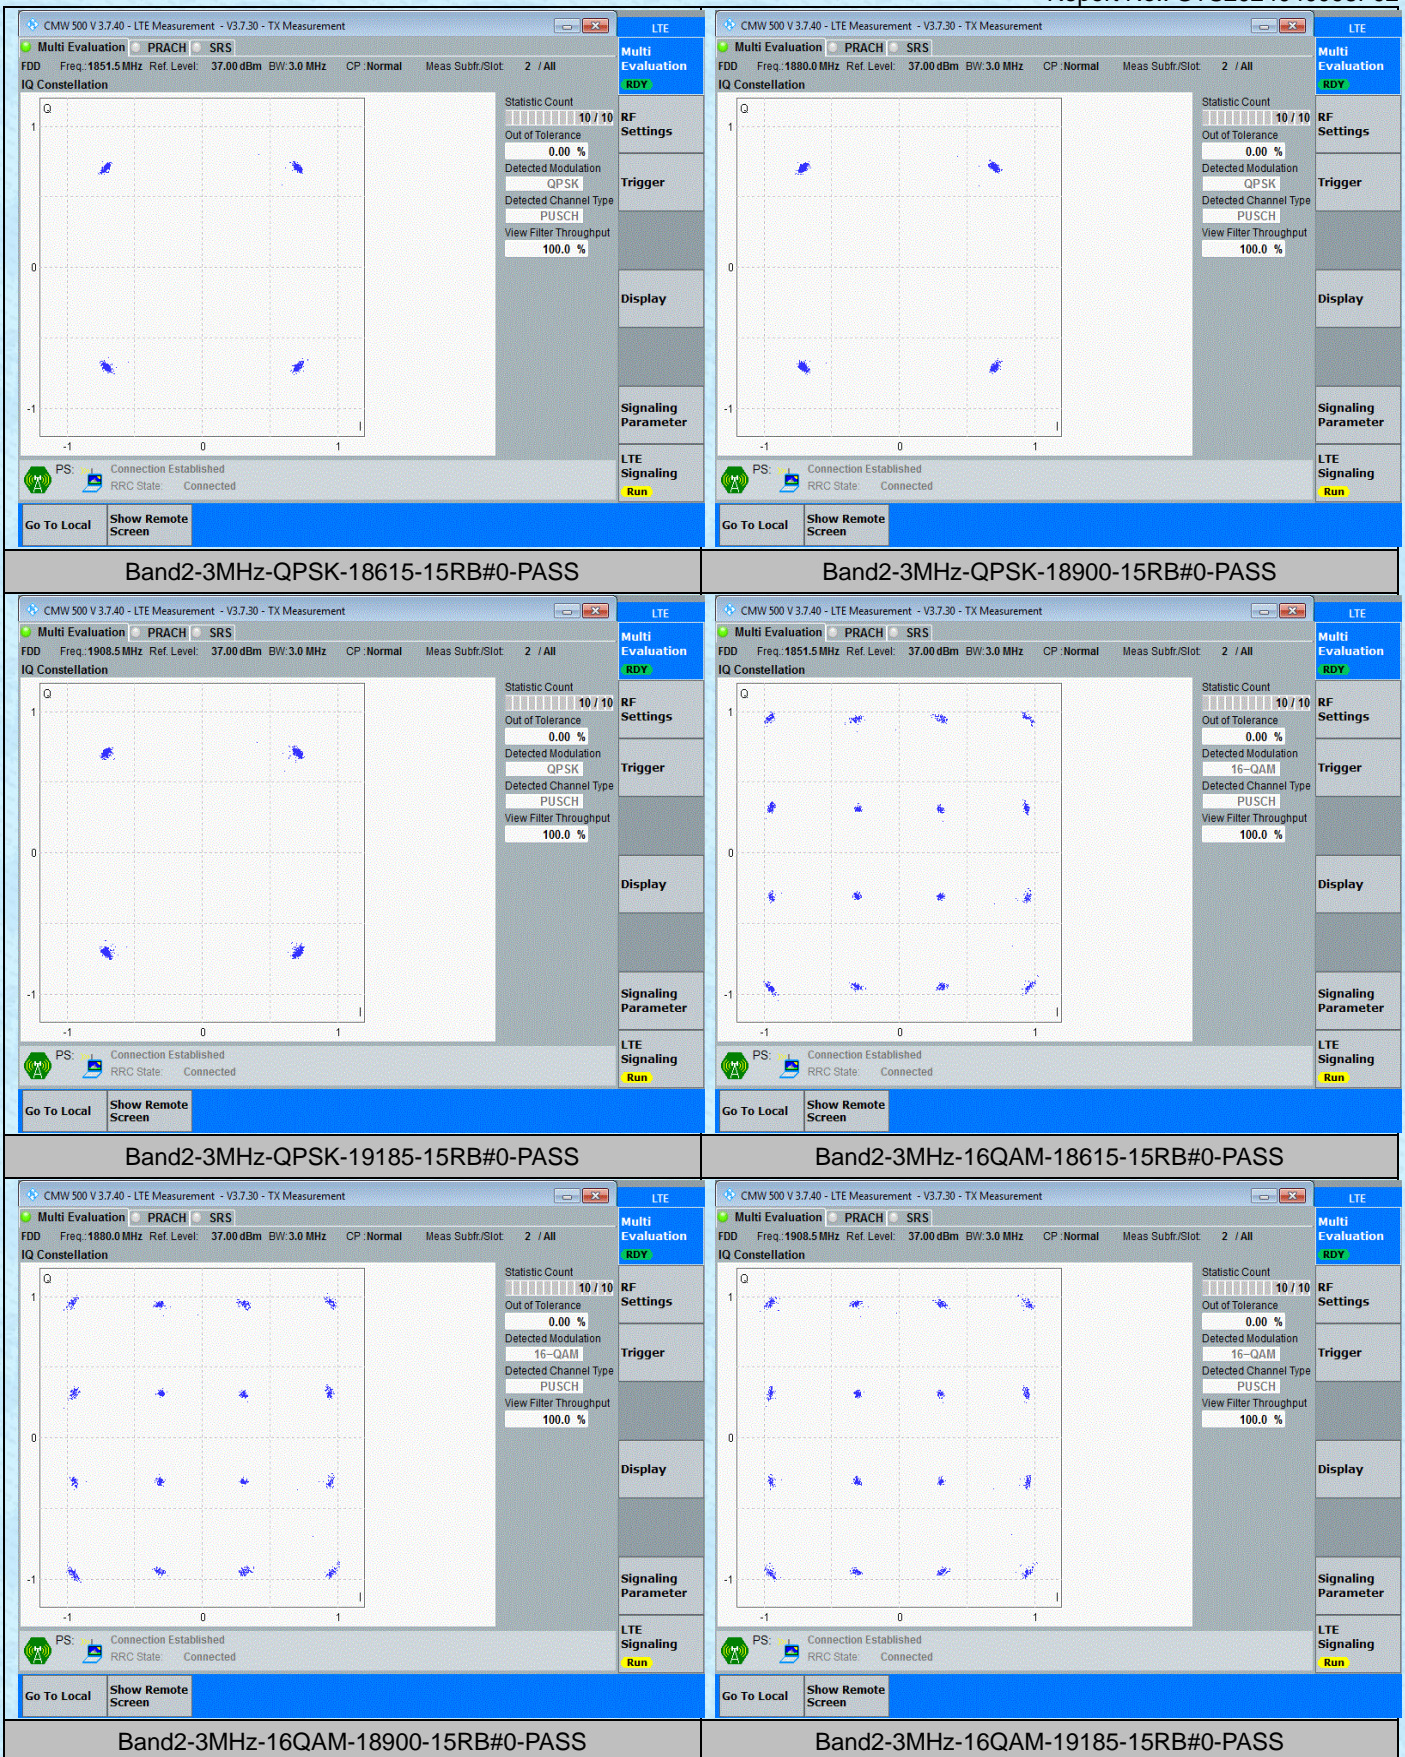

Band2	20MHz	16QAM	18900	100RB#0	NV	20	5.76	0.003064	±2.5	PASS
Band2	20MHz	16QAM	18900	100RB#0	NV	30	4.92	0.002617	±2.5	PASS
Band2	20MHz	16QAM	18900	100RB#0	NV	40	6.75	0.003590	±2.5	PASS
Band2	20MHz	16QAM	18900	100RB#0	NV	50	-5.42	-0.002883	±2.5	PASS
Band2	20MHz	16QAM	19100	100RB#0	NV	-30	-7.84	-0.004126	±2.5	PASS
Band2	20MHz	16QAM	19100	100RB#0	NV	-20	-7.65	-0.004026	±2.5	PASS
Band2	20MHz	16QAM	19100	100RB#0	NV	-10	-7.12	-0.003747	±2.5	PASS
Band2	20MHz	16QAM	19100	100RB#0	NV	0	-9.71	-0.005111	±2.5	PASS
Band2	20MHz	16QAM	19100	100RB#0	NV	10	-6.84	-0.003600	±2.5	PASS
Band2	20MHz	16QAM	19100	100RB#0	NV	20	-8.45	-0.004447	±2.5	PASS
Band2	20MHz	16QAM	19100	100RB#0	NV	30	-11.49	-0.006047	±2.5	PASS
Band2	20MHz	16QAM	19100	100RB#0	NV	40	-11.19	-0.005889	±2.5	PASS
Band2	20MHz	16QAM	19100	100RB#0	NV	50	-10.49	-0.005521	±2.5	PASS

Test Graphs

-----End-----