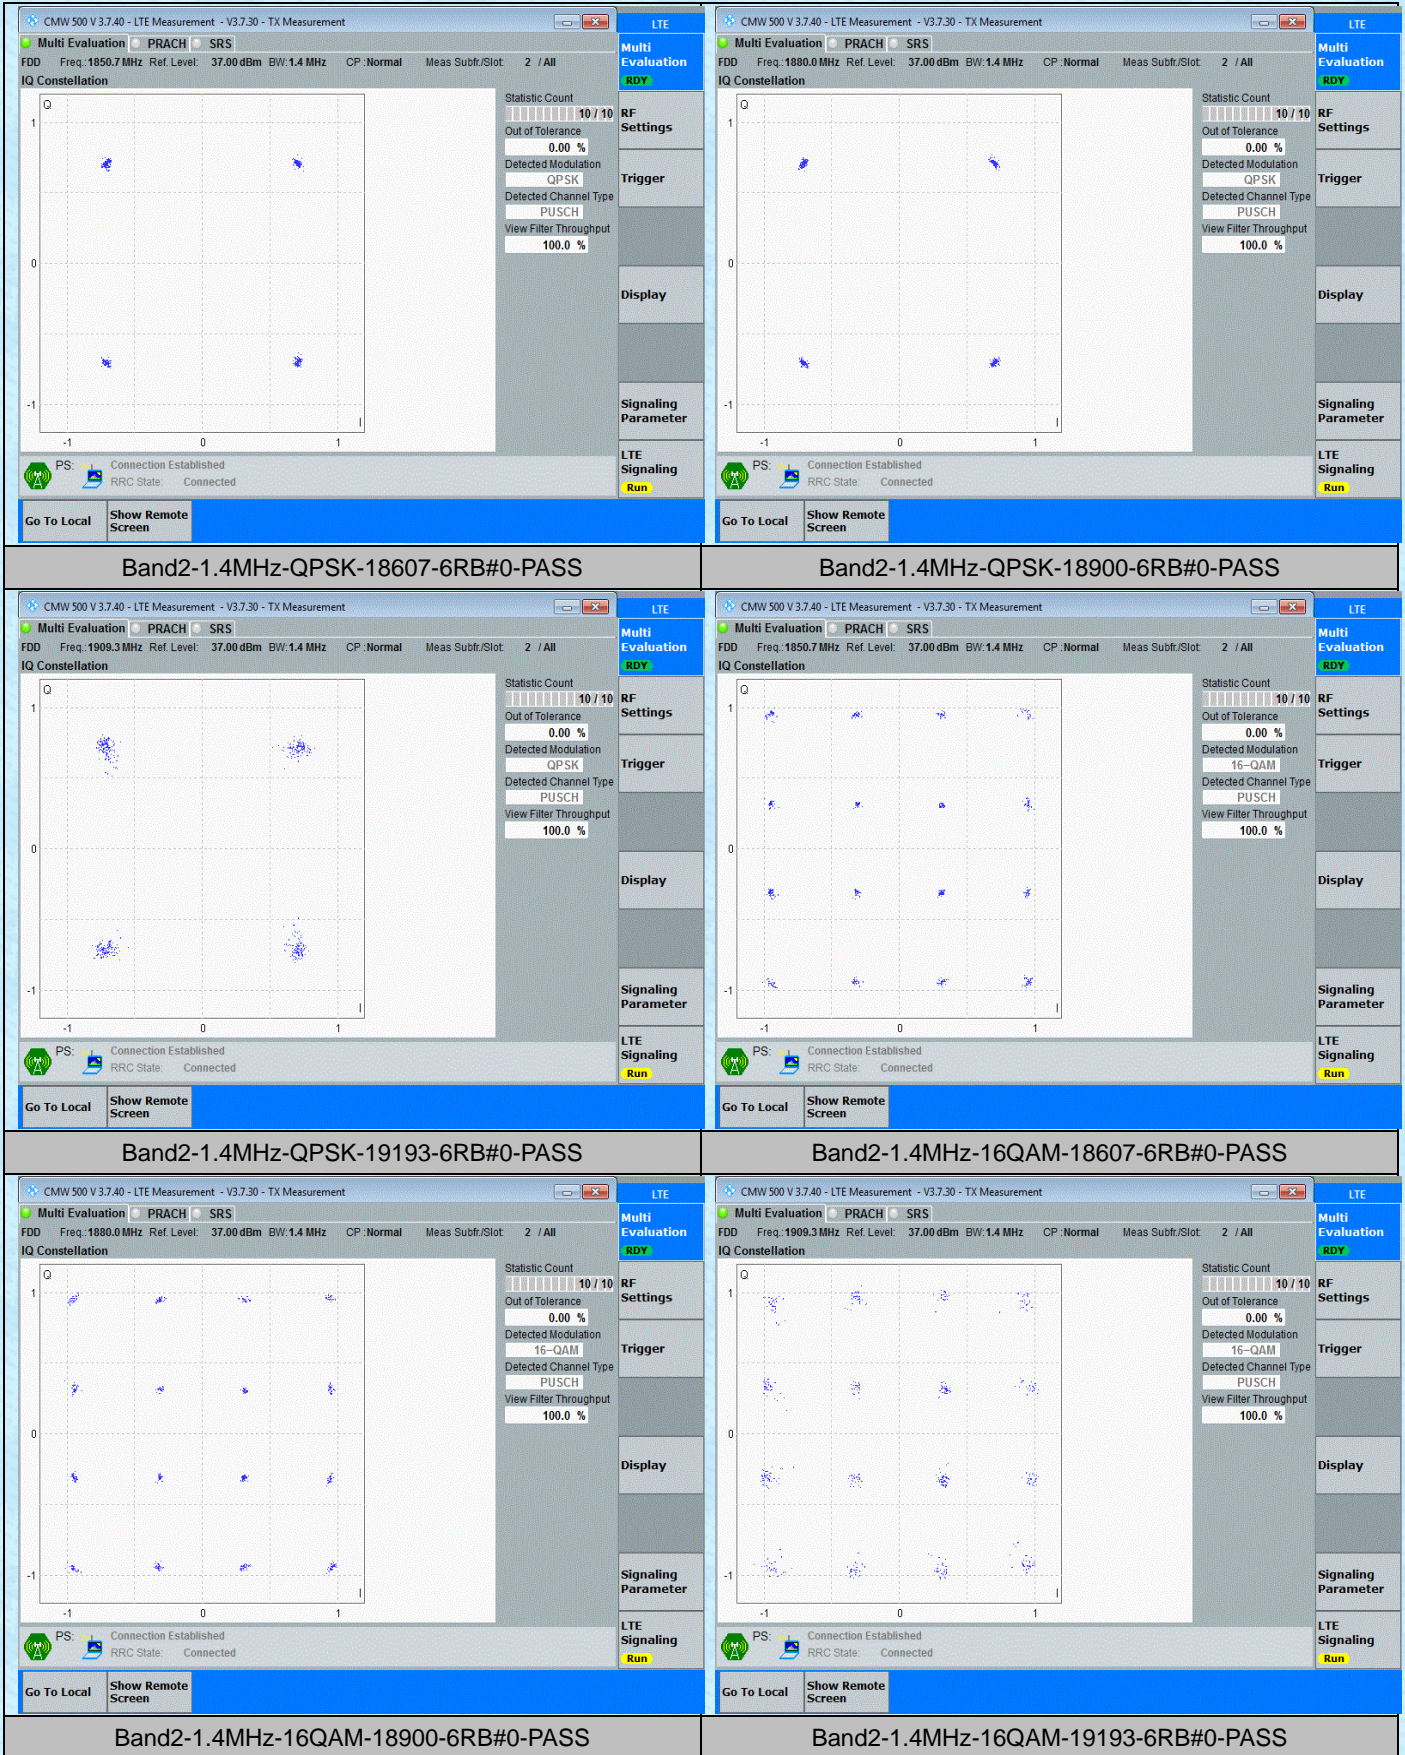

Band2	20MHz	16QAM	18900	100RB#0	NV	20	5.76	0.003064	±2.5	PASS
Band2	20MHz	16QAM	18900	100RB#0	NV	30	4.92	0.002617	±2.5	PASS
Band2	20MHz	16QAM	18900	100RB#0	NV	40	6.75	0.003590	±2.5	PASS
Band2	20MHz	16QAM	18900	100RB#0	NV	50	-5.42	-0.002883	±2.5	PASS
Band2	20MHz	16QAM	19100	100RB#0	NV	-30	-7.84	-0.004126	±2.5	PASS
Band2	20MHz	16QAM	19100	100RB#0	NV	-20	-7.65	-0.004026	±2.5	PASS
Band2	20MHz	16QAM	19100	100RB#0	NV	-10	-7.12	-0.003747	±2.5	PASS
Band2	20MHz	16QAM	19100	100RB#0	NV	0	-9.71	-0.005111	±2.5	PASS
Band2	20MHz	16QAM	19100	100RB#0	NV	10	-6.84	-0.003600	±2.5	PASS
Band2	20MHz	16QAM	19100	100RB#0	NV	20	-8.45	-0.004447	±2.5	PASS
Band2	20MHz	16QAM	19100	100RB#0	NV	30	-11.49	-0.006047	±2.5	PASS
Band2	20MHz	16QAM	19100	100RB#0	NV	40	-11.19	-0.005889	±2.5	PASS
Band2	20MHz	16QAM	19100	100RB#0	NV	50	-10.49	-0.005521	±2.5	PASS

Test Graphs

-----End-----