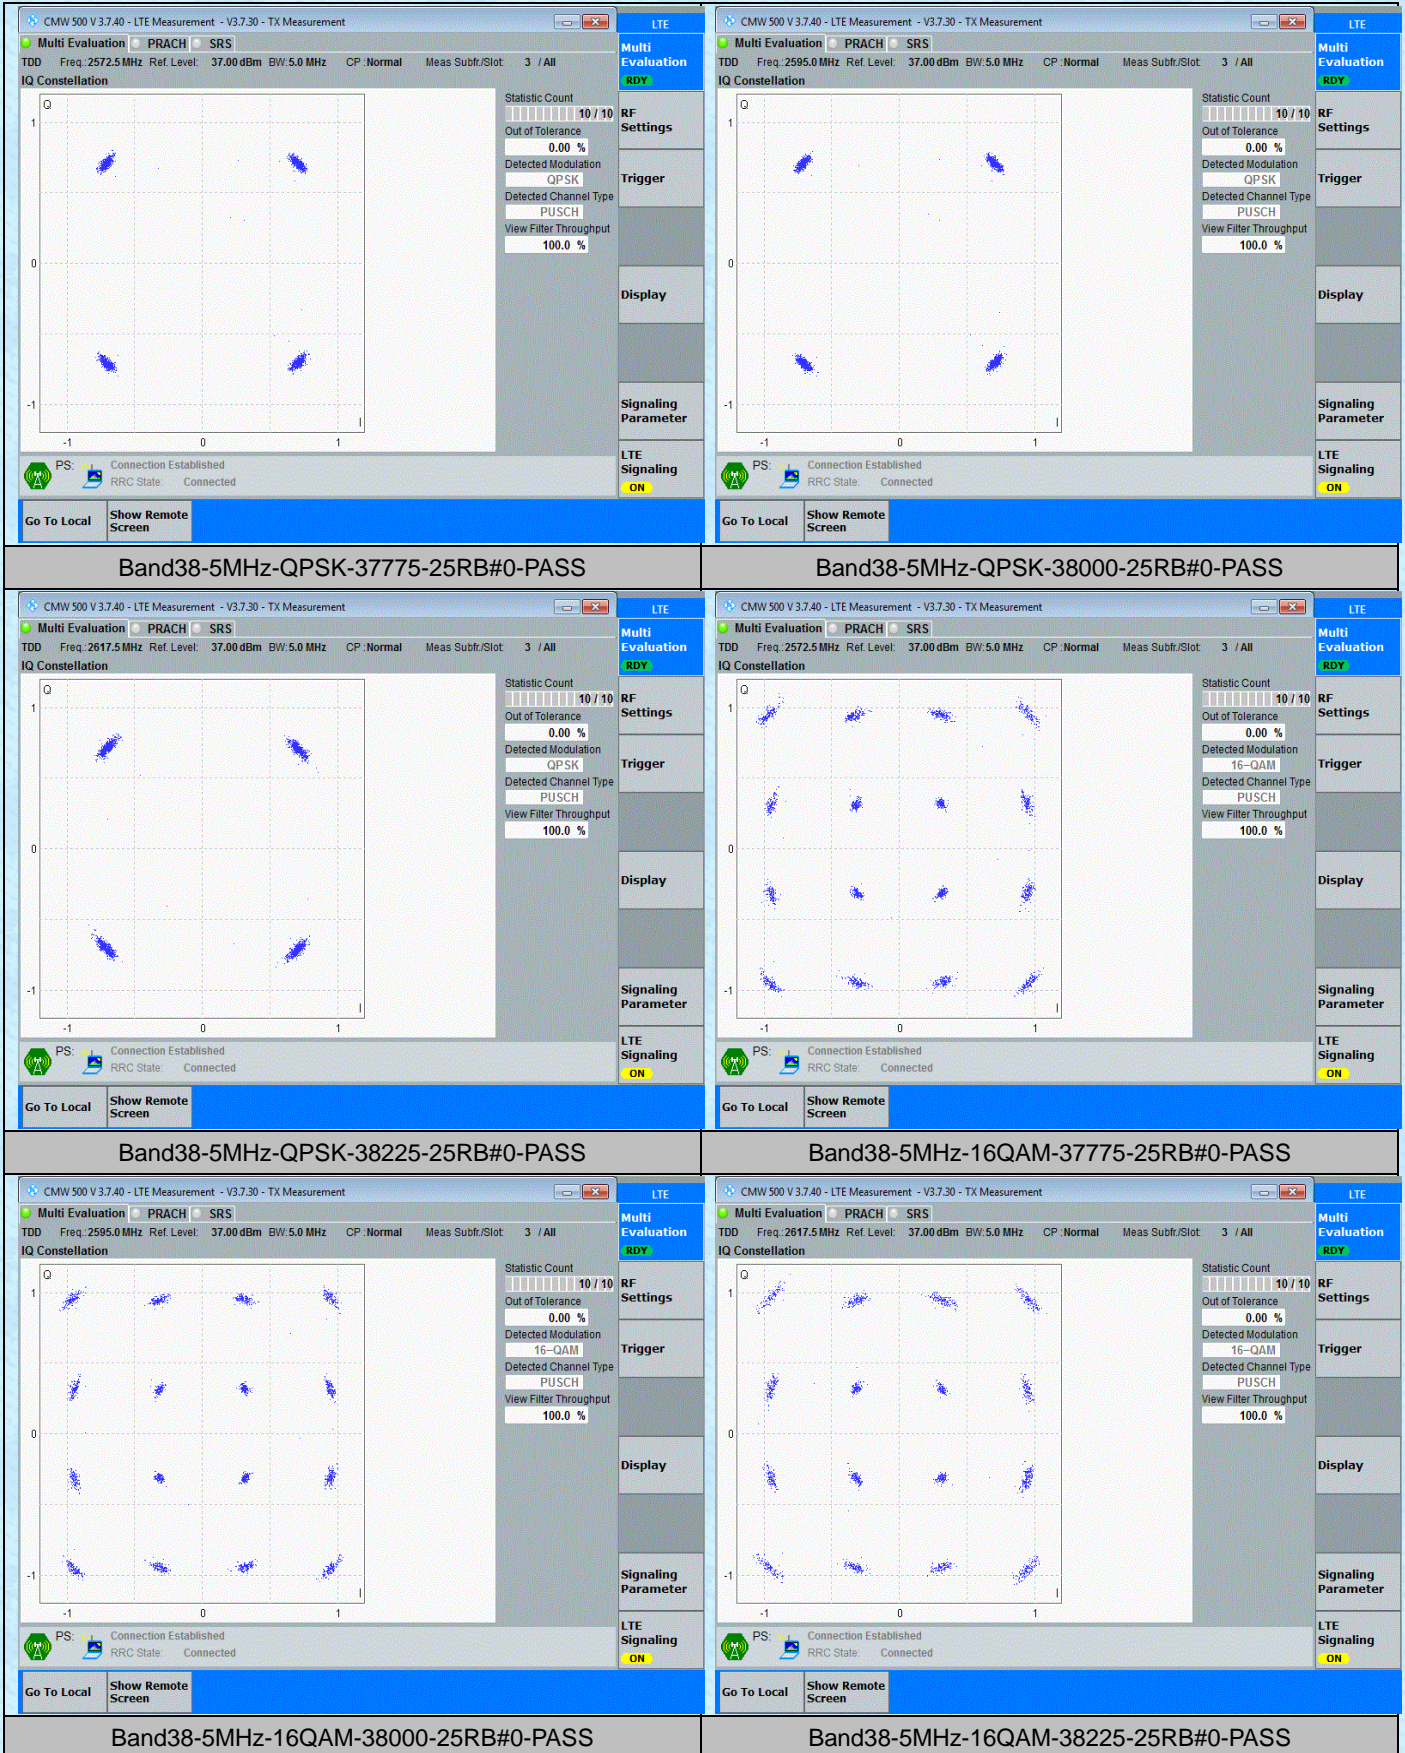

Test Graphs