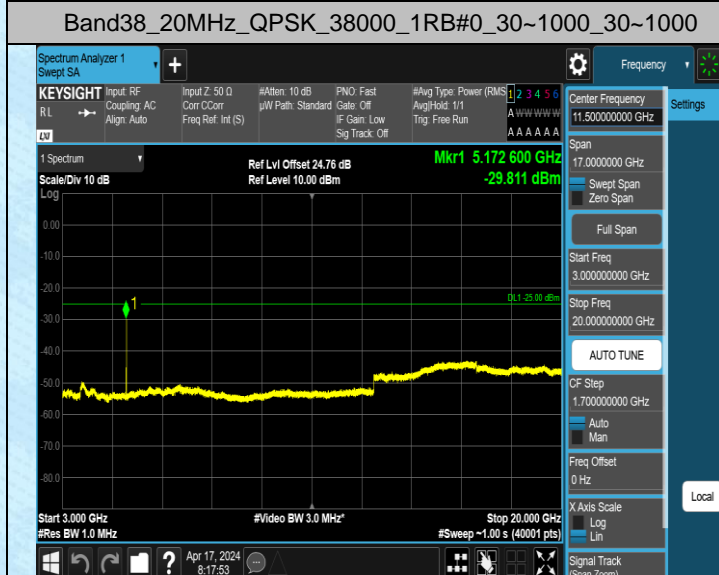

Band38\_15MHz\_QPSK\_38175\_1RB#0\_3000~20000\_3000~20000

Band38\_15MHz\_QPSK\_38175\_1RB#0\_20000~27000\_20000~270

00

Band38\_20MHz\_QPSK\_37850\_1RB#0\_3000~20000\_3000~20000

Band38\_20MHz\_QPSK\_38000\_1RB#0\_3000~20000\_3000~20000