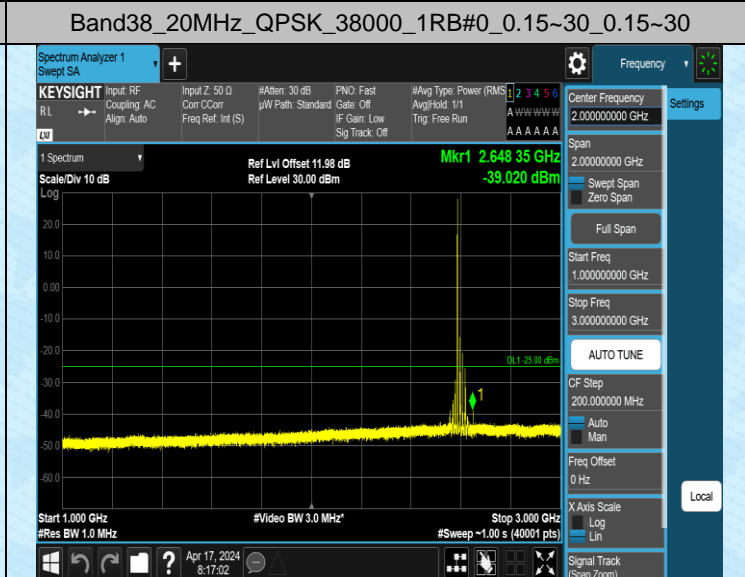

Band38\_15MHz\_QPSK\_38175\_1RB#0\_3000~20000\_3000~20000

Band38\_15MHz\_QPSK\_38175\_1RB#0\_20000~27000\_20000~270

00

Band38\_20MHz\_QPSK\_37850\_1RB#0\_3000~20000\_3000~20000

Band38\_20MHz\_QPSK\_38000\_1RB#0\_3000~20000\_3000~20000