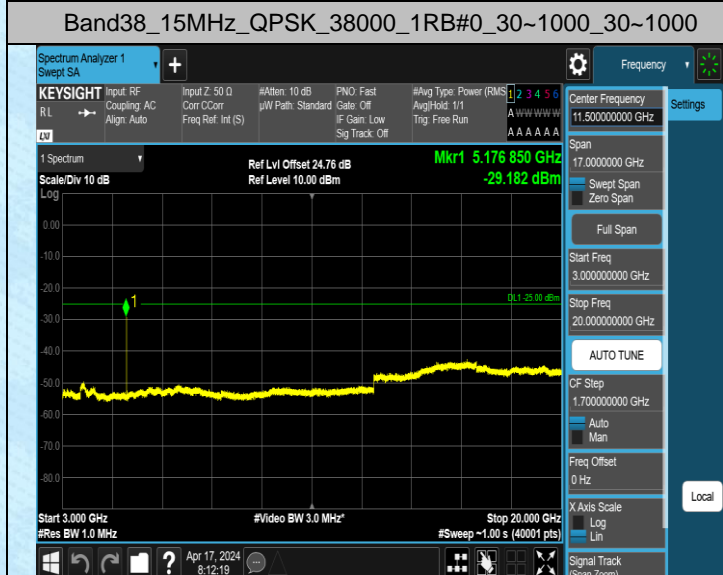

Band38_15MHz_QPSK_38000_1RB#0_3000~20000_3000~20000