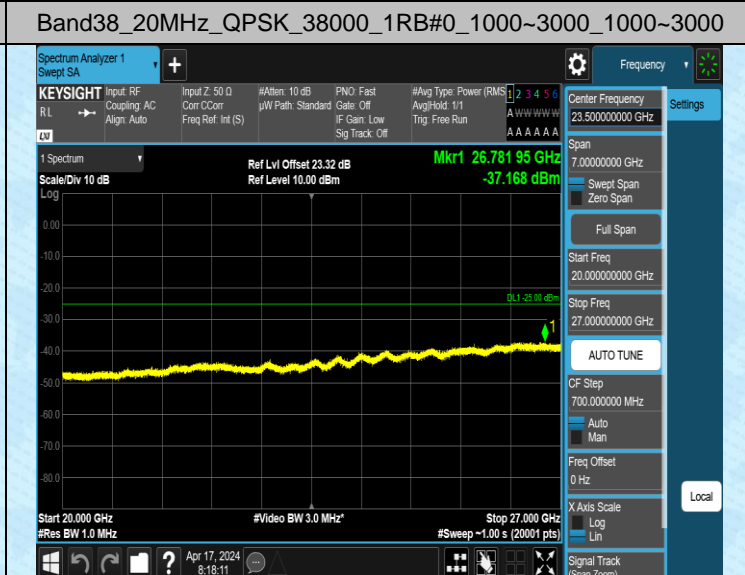

Band38\_15MHz\_QPSK\_38175\_1RB#0\_3000~20000\_3000~20000

Band38\_15MHz\_QPSK\_38175\_1RB#0\_20000~27000\_20000~270

00

Band38\_20MHz\_QPSK\_37850\_1RB#0\_3000~20000\_3000~20000

Band38\_20MHz\_QPSK\_38000\_1RB#0\_3000~20000\_3000~20000