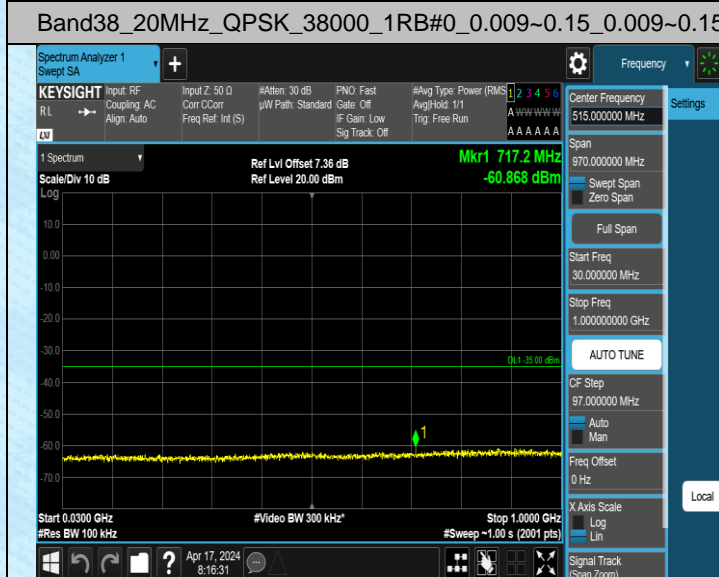

Band38\_15MHz\_QPSK\_38175\_1RB#0\_3000~20000\_3000~20000

Band38\_15MHz\_QPSK\_38175\_1RB#0\_20000~27000\_20000~270

00

Band38\_20MHz\_QPSK\_37850\_1RB#0\_3000~20000\_3000~20000

Band38\_20MHz\_QPSK\_38000\_1RB#0\_3000~20000\_3000~20000