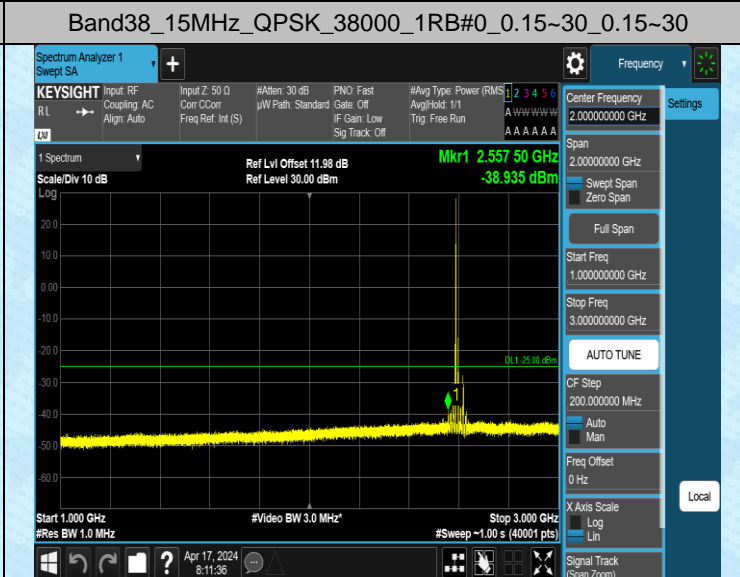

Band38_15MHz_QPSK_38000_1RB#0_3000~20000_3000~20000

Band38_15MHz_QPSK_38000_1RB#0_20000~27000_20000~270