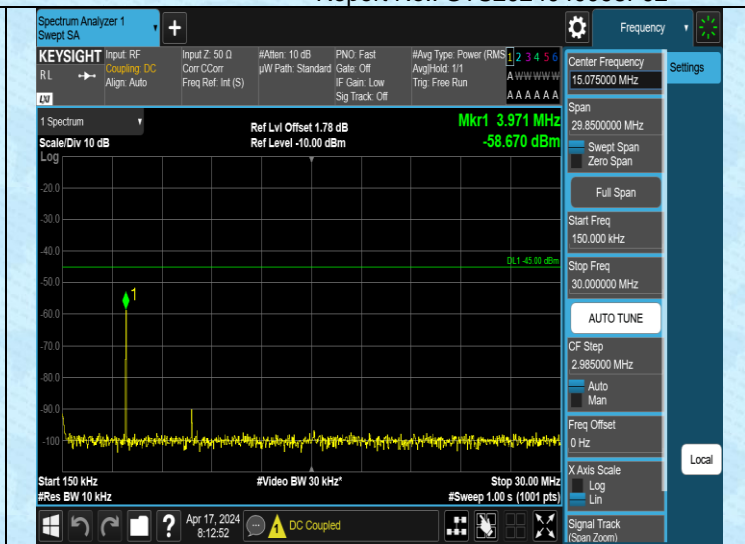

00

Band38\_15MHz\_QPSK\_37825\_1RB#0\_3000~20000\_3000~20000

Band38\_15MHz\_QPSK\_37825\_1RB#0\_20000~27000\_20000~270

Band38\_15MHz\_QPSK\_38000\_1RB#0\_3000~20000\_3000~20000

Band38\_15MHz\_QPSK\_38000\_1RB#0\_20000~27000\_20000~270