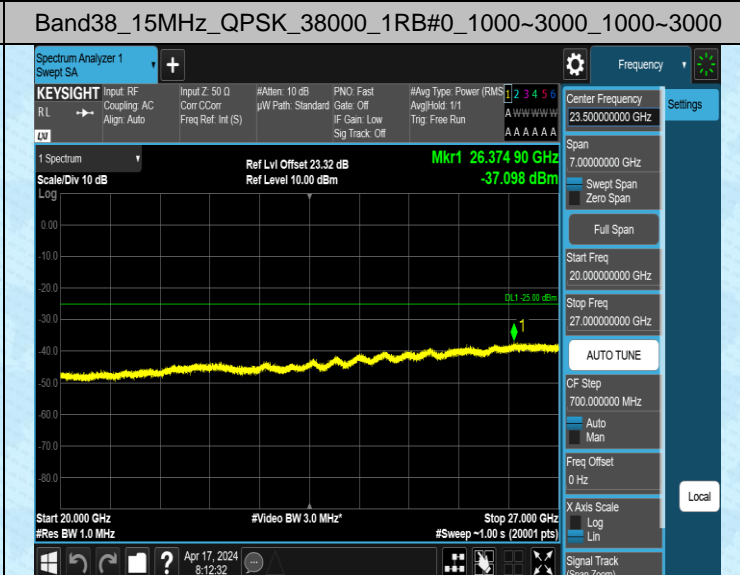

Band38_15MHz_QPSK_38000_1RB#0_20000~27000_20000~270