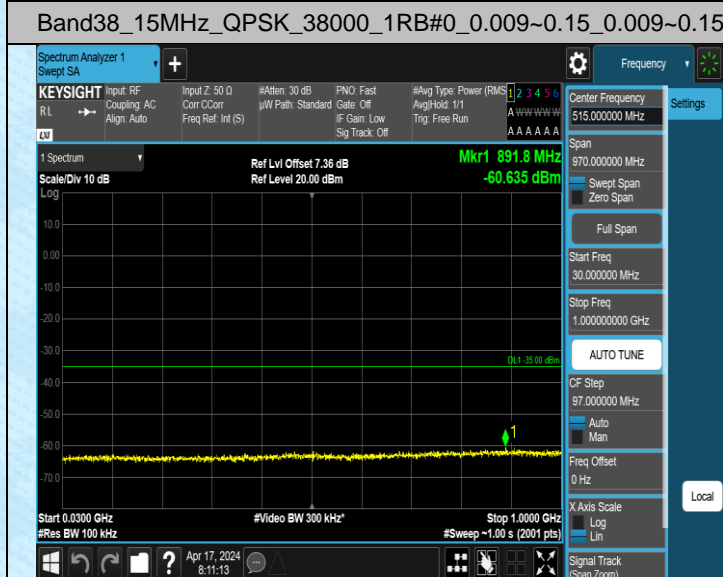

Band38_15MHz_QPSK_38000_1RB#0_3000~20000_3000~20000

Band38_15MHz_QPSK_38000_1RB#0_20000~27000_20000~270