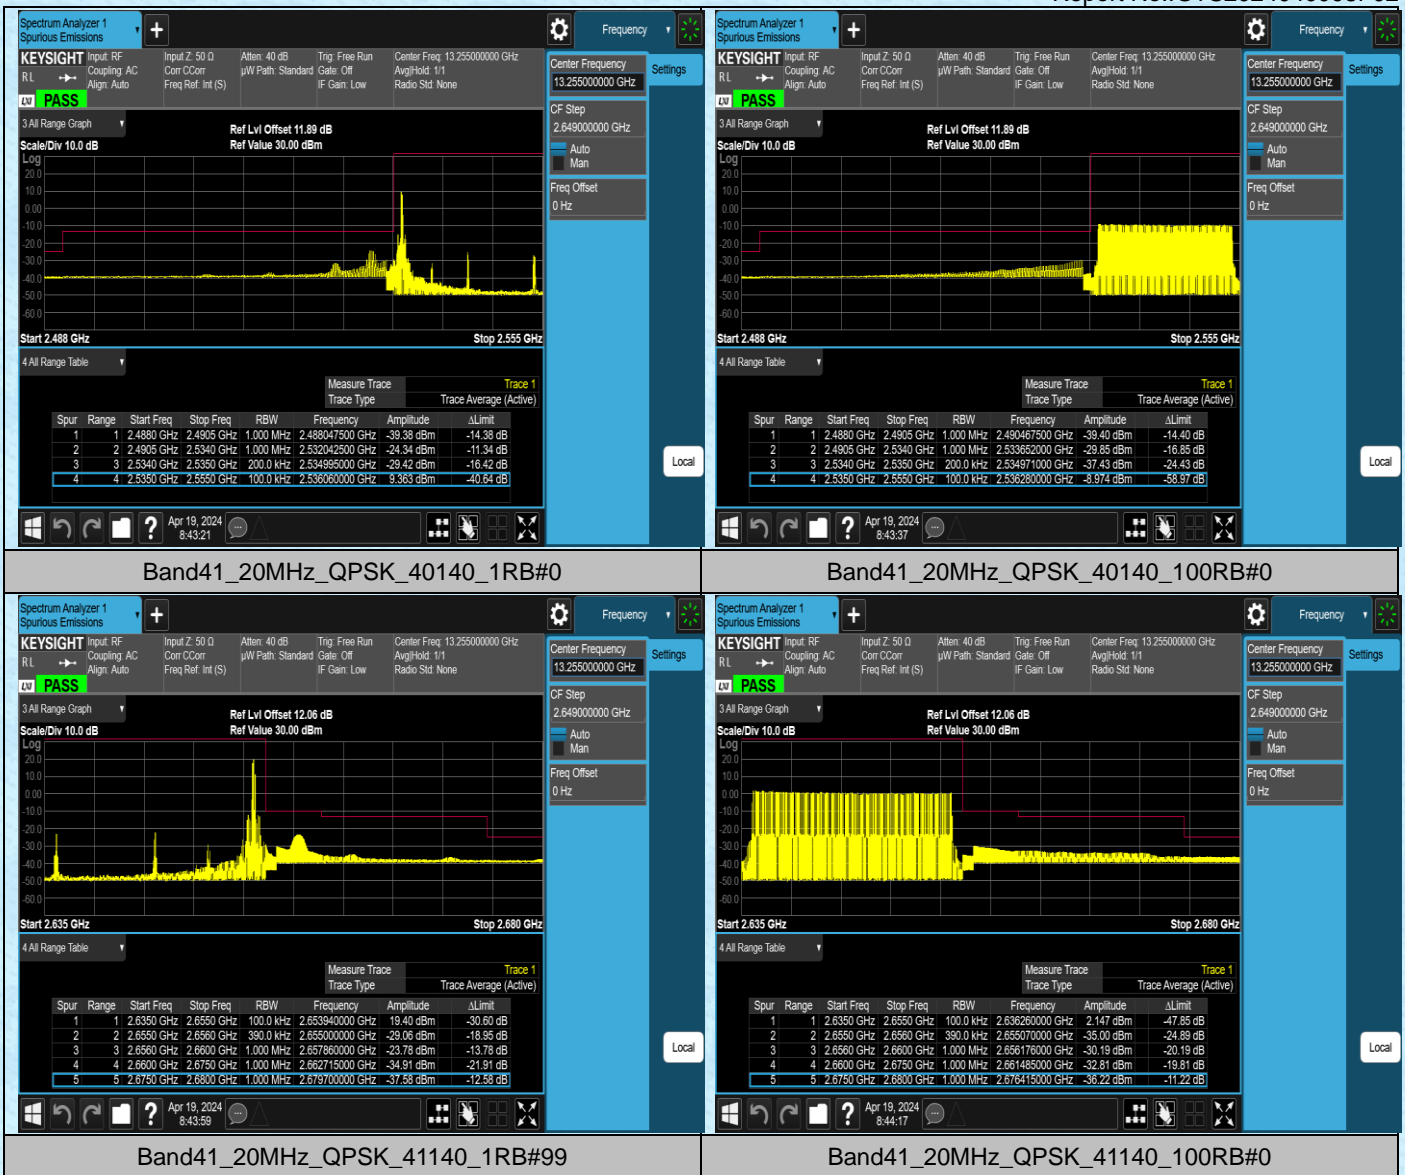

## Appendix D:Band Edge

### Test Result

Band	Bandwidth	Modulation	Channel	RB Configuration	Result(dBm)	Limit(dBm)	Verdict
41(2535-2655)	5MHz	QPSK	40065	1RB#0	-18.56	-13.00	PASS
41(2535-2655)	5MHz	QPSK	40065	25RB#0	-25.87	-13.00	PASS
41(2535-2655)	5MHz	QPSK	41215	1RB#24	-18.13	-10.00	PASS
41(2535-2655)	5MHz	QPSK	41215	25RB#0	-33.29	-25.00	PASS
41(2535-2655)	10MHz	QPSK	40090	1RB#0	-21.29	-13.00	PASS
41(2535-2655)	10MHz	QPSK	40090	50RB#0	-39.53	-13.00	PASS
41(2535-2655)	10MHz	QPSK	41190	1RB#49	-16.26	-10.00	PASS
41(2535-2655)	10MHz	QPSK	41190	50RB#0	-34.87	-25.00	PASS
41(2535-2655)	15MHz	QPSK	40115	1RB#0	-24.19	-13.00	PASS
41(2535-2655)	15MHz	QPSK	40115	75RB#0	-39.14	-13.00	PASS
41(2535-2655)	15MHz	QPSK	41165	1RB#74	-37.51	-25.00	PASS
41(2535-2655)	15MHz	QPSK	41165	75RB#0	-34.42	-25.00	PASS
41(2535-2655)	20MHz	QPSK	40140	1RB#0	-24.34	-13.00	PASS
41(2535-2655)	20MHz	QPSK	40140	100RB#0	-39.40	-13.00	PASS
41(2535-2655)	20MHz	QPSK	41140	1RB#99	-37.58	-25.00	PASS
41(2535-2655)	20MHz	QPSK	41140	100RB#0	-36.22	-25.00	PASS

## Test Graphs