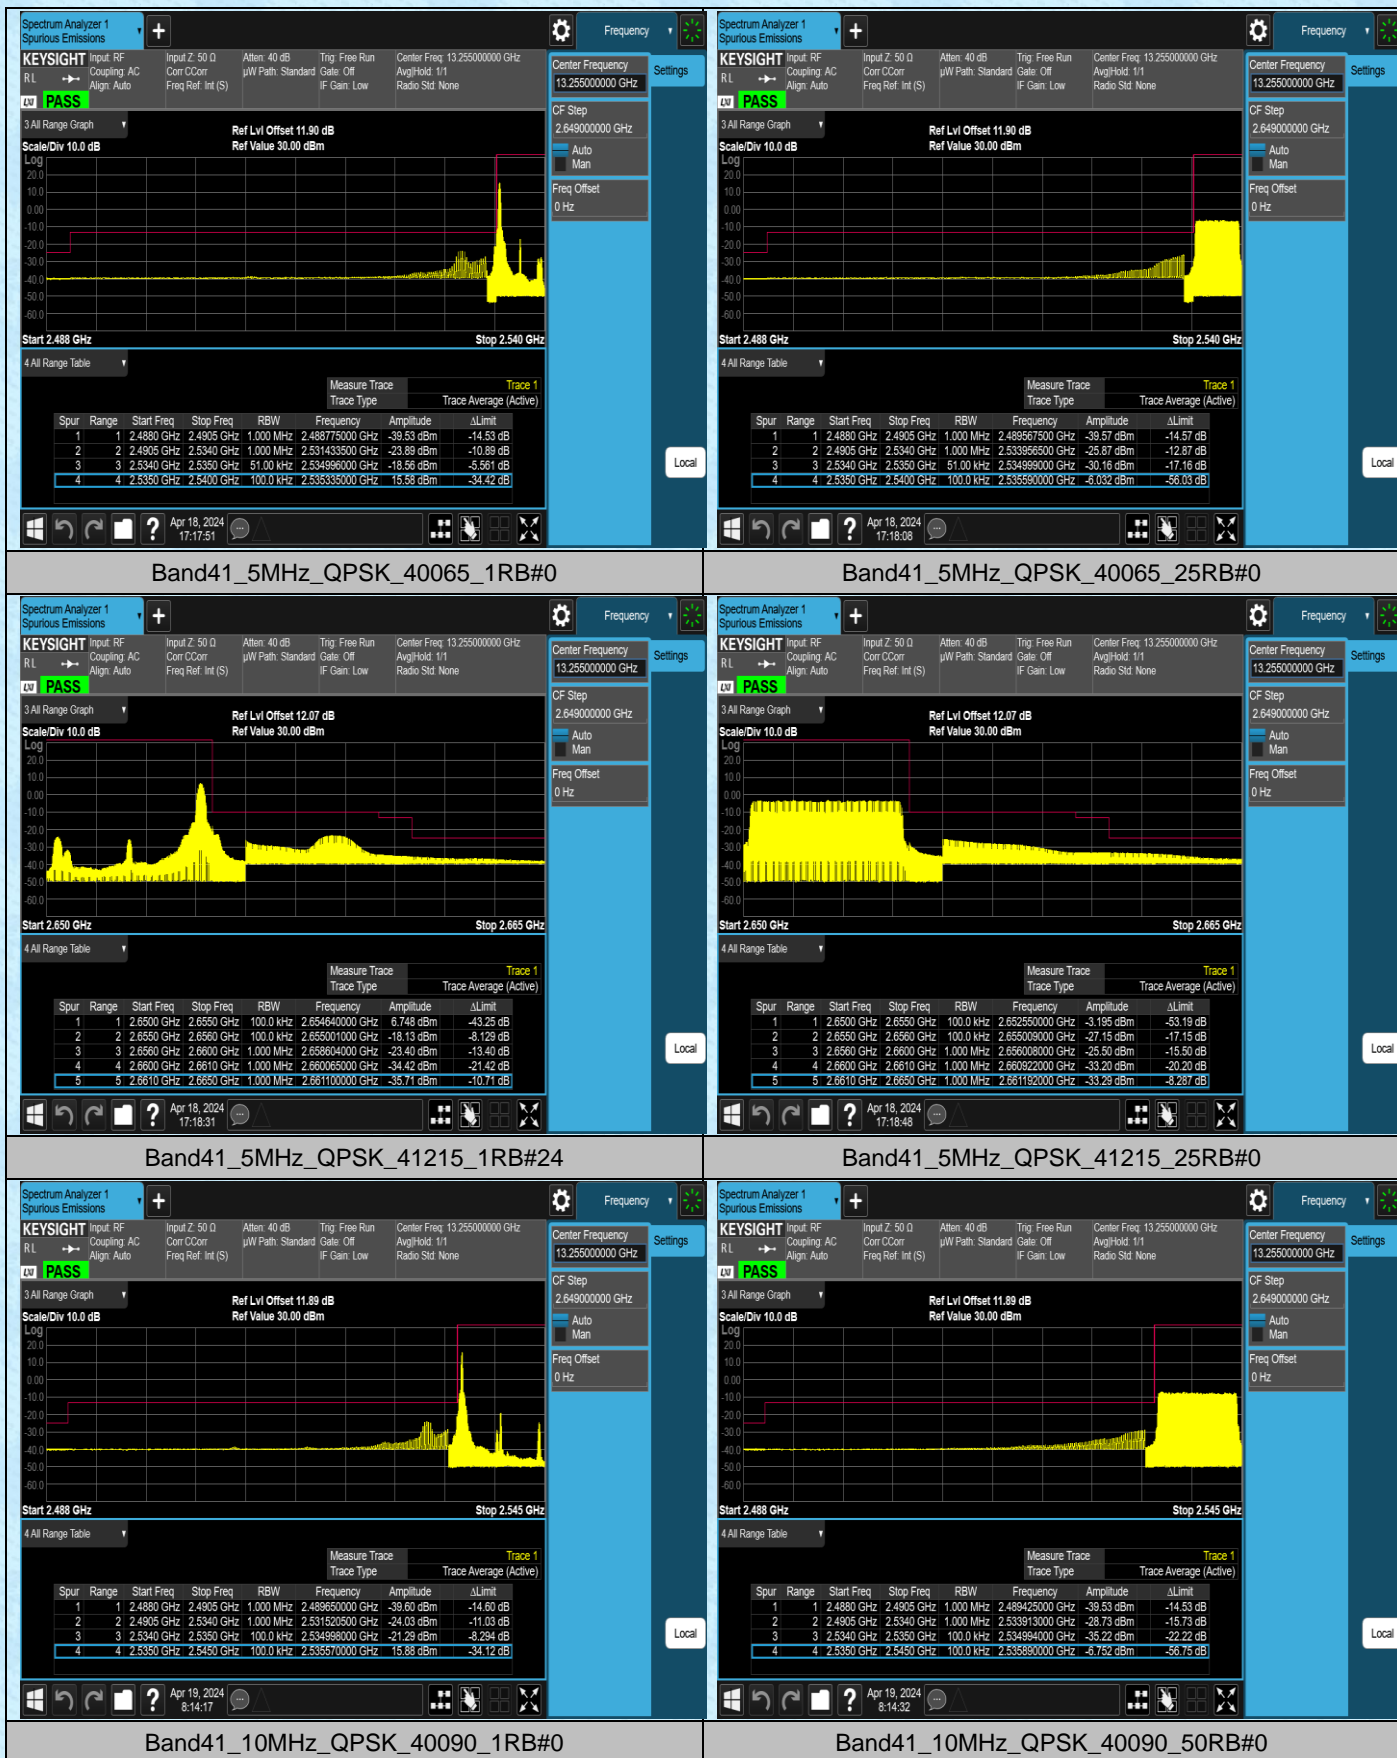

## Appendix D:Band Edge

### Test Result

Band	Bandwidth	Modulation	Channel	RB Configuration	Result(dBm)	Limit(dBm)	Verdict
41(2535-2655)	5MHz	QPSK	40065	1RB#0	-18.56	-13.00	PASS
41(2535-2655)	5MHz	QPSK	40065	25RB#0	-25.87	-13.00	PASS
41(2535-2655)	5MHz	QPSK	41215	1RB#24	-18.13	-10.00	PASS
41(2535-2655)	5MHz	QPSK	41215	25RB#0	-33.29	-25.00	PASS
41(2535-2655)	10MHz	QPSK	40090	1RB#0	-21.29	-13.00	PASS
41(2535-2655)	10MHz	QPSK	40090	50RB#0	-39.53	-13.00	PASS
41(2535-2655)	10MHz	QPSK	41190	1RB#49	-16.26	-10.00	PASS
41(2535-2655)	10MHz	QPSK	41190	50RB#0	-34.87	-25.00	PASS
41(2535-2655)	15MHz	QPSK	40115	1RB#0	-24.19	-13.00	PASS
41(2535-2655)	15MHz	QPSK	40115	75RB#0	-39.14	-13.00	PASS
41(2535-2655)	15MHz	QPSK	41165	1RB#74	-37.51	-25.00	PASS
41(2535-2655)	15MHz	QPSK	41165	75RB#0	-34.42	-25.00	PASS
41(2535-2655)	20MHz	QPSK	40140	1RB#0	-24.34	-13.00	PASS
41(2535-2655)	20MHz	QPSK	40140	100RB#0	-39.40	-13.00	PASS
41(2535-2655)	20MHz	QPSK	41140	1RB#99	-37.58	-25.00	PASS
41(2535-2655)	20MHz	QPSK	41140	100RB#0	-36.22	-25.00	PASS

## Test Graphs