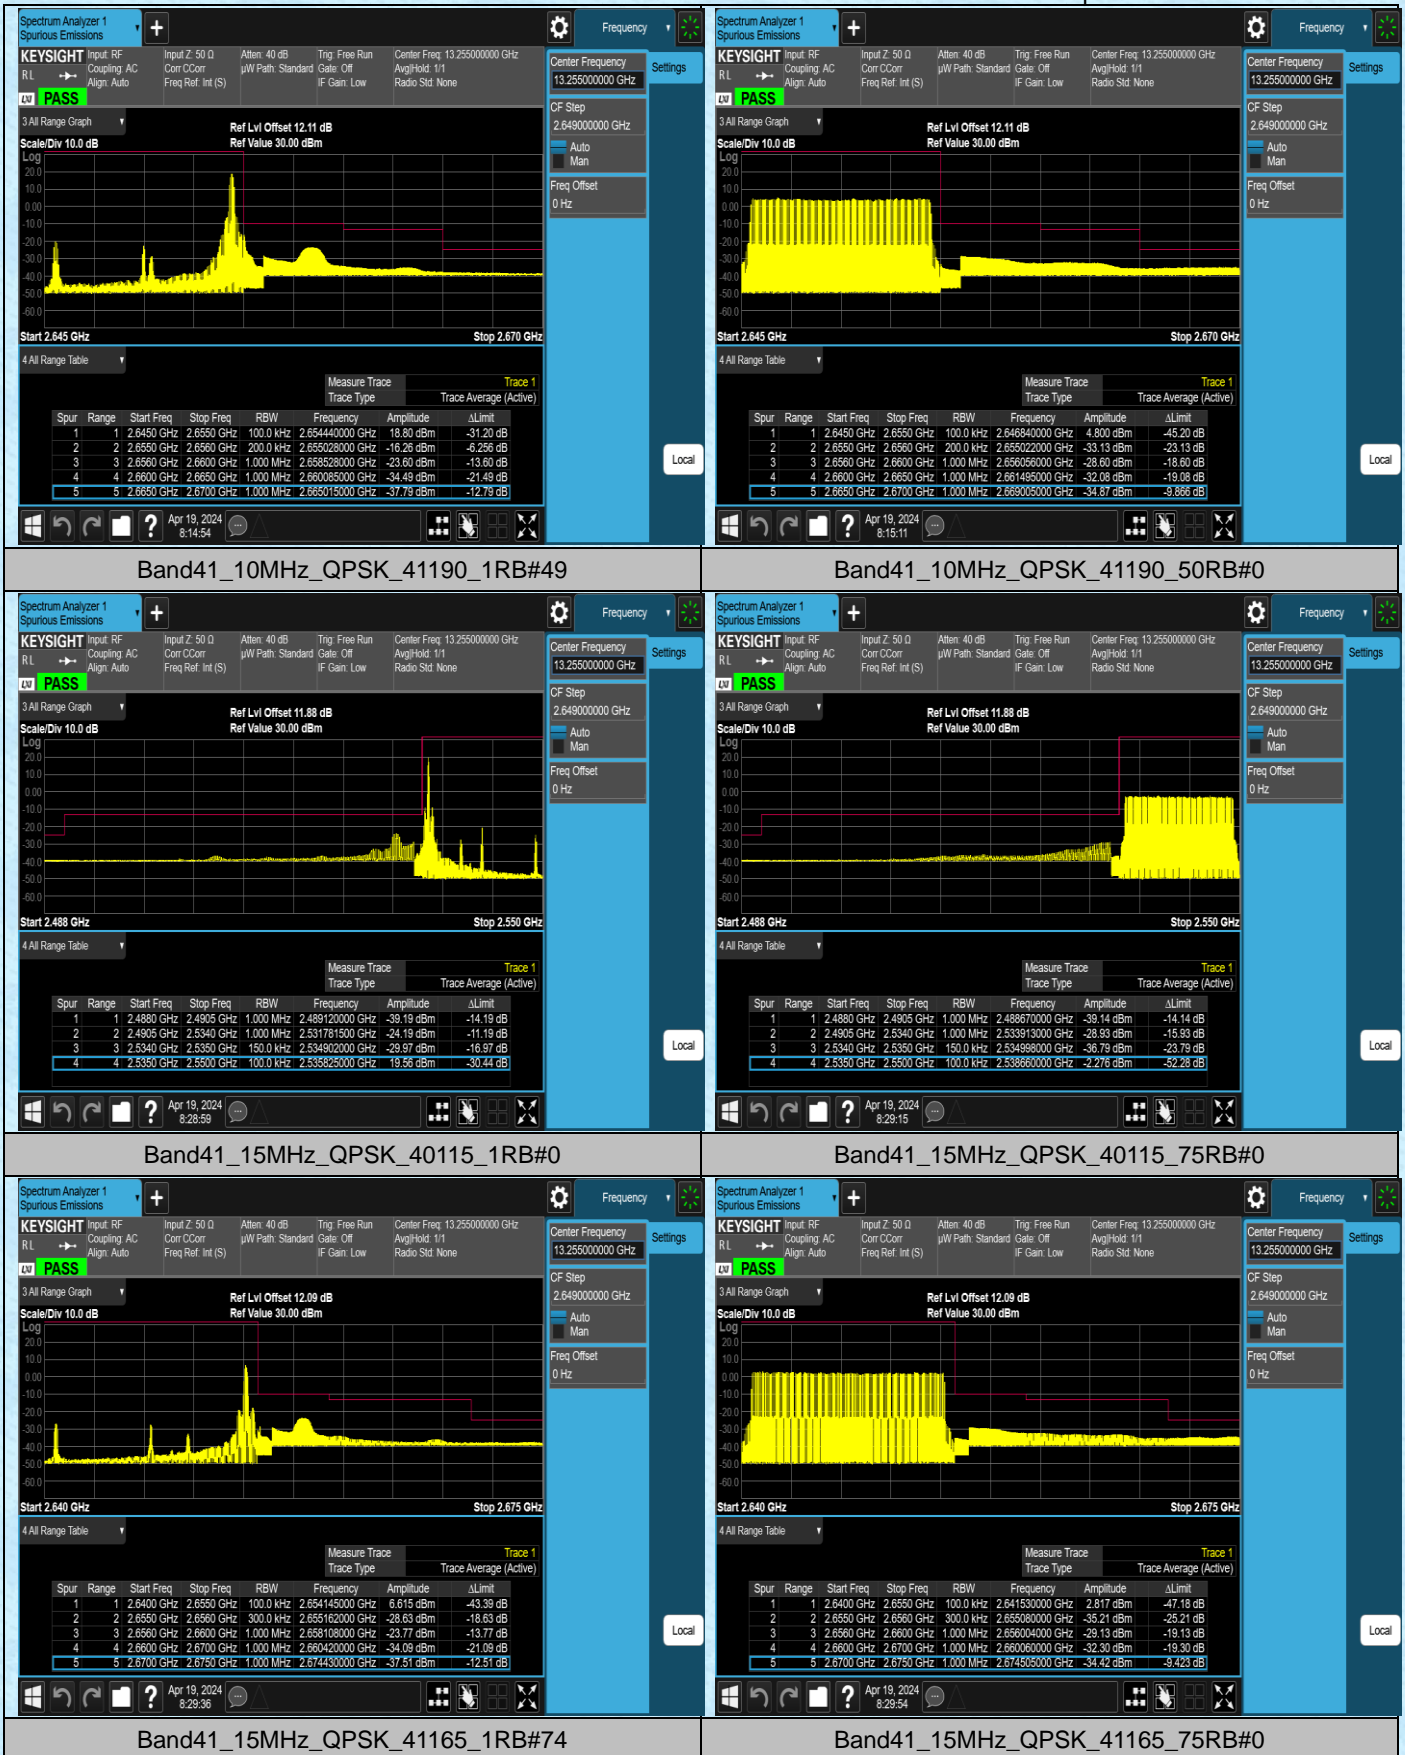

## Appendix D:Band Edge

### Test Result

Band	Bandwidth	Modulation	Channel	RB Configuration	Result(dBm)	Limit(dBm)	Verdict
41(2535-2655)	5MHz	QPSK	40065	1RB#0	-18.56	-13.00	PASS
41(2535-2655)	5MHz	QPSK	40065	25RB#0	-25.87	-13.00	PASS
41(2535-2655)	5MHz	QPSK	41215	1RB#24	-18.13	-10.00	PASS
41(2535-2655)	5MHz	QPSK	41215	25RB#0	-33.29	-25.00	PASS
41(2535-2655)	10MHz	QPSK	40090	1RB#0	-21.29	-13.00	PASS
41(2535-2655)	10MHz	QPSK	40090	50RB#0	-39.53	-13.00	PASS
41(2535-2655)	10MHz	QPSK	41190	1RB#49	-16.26	-10.00	PASS
41(2535-2655)	10MHz	QPSK	41190	50RB#0	-34.87	-25.00	PASS
41(2535-2655)	15MHz	QPSK	40115	1RB#0	-24.19	-13.00	PASS
41(2535-2655)	15MHz	QPSK	40115	75RB#0	-39.14	-13.00	PASS
41(2535-2655)	15MHz	QPSK	41165	1RB#74	-37.51	-25.00	PASS
41(2535-2655)	15MHz	QPSK	41165	75RB#0	-34.42	-25.00	PASS
41(2535-2655)	20MHz	QPSK	40140	1RB#0	-24.34	-13.00	PASS
41(2535-2655)	20MHz	QPSK	40140	100RB#0	-39.40	-13.00	PASS
41(2535-2655)	20MHz	QPSK	41140	1RB#99	-37.58	-25.00	PASS
41(2535-2655)	20MHz	QPSK	41140	100RB#0	-36.22	-25.00	PASS

## Test Graphs