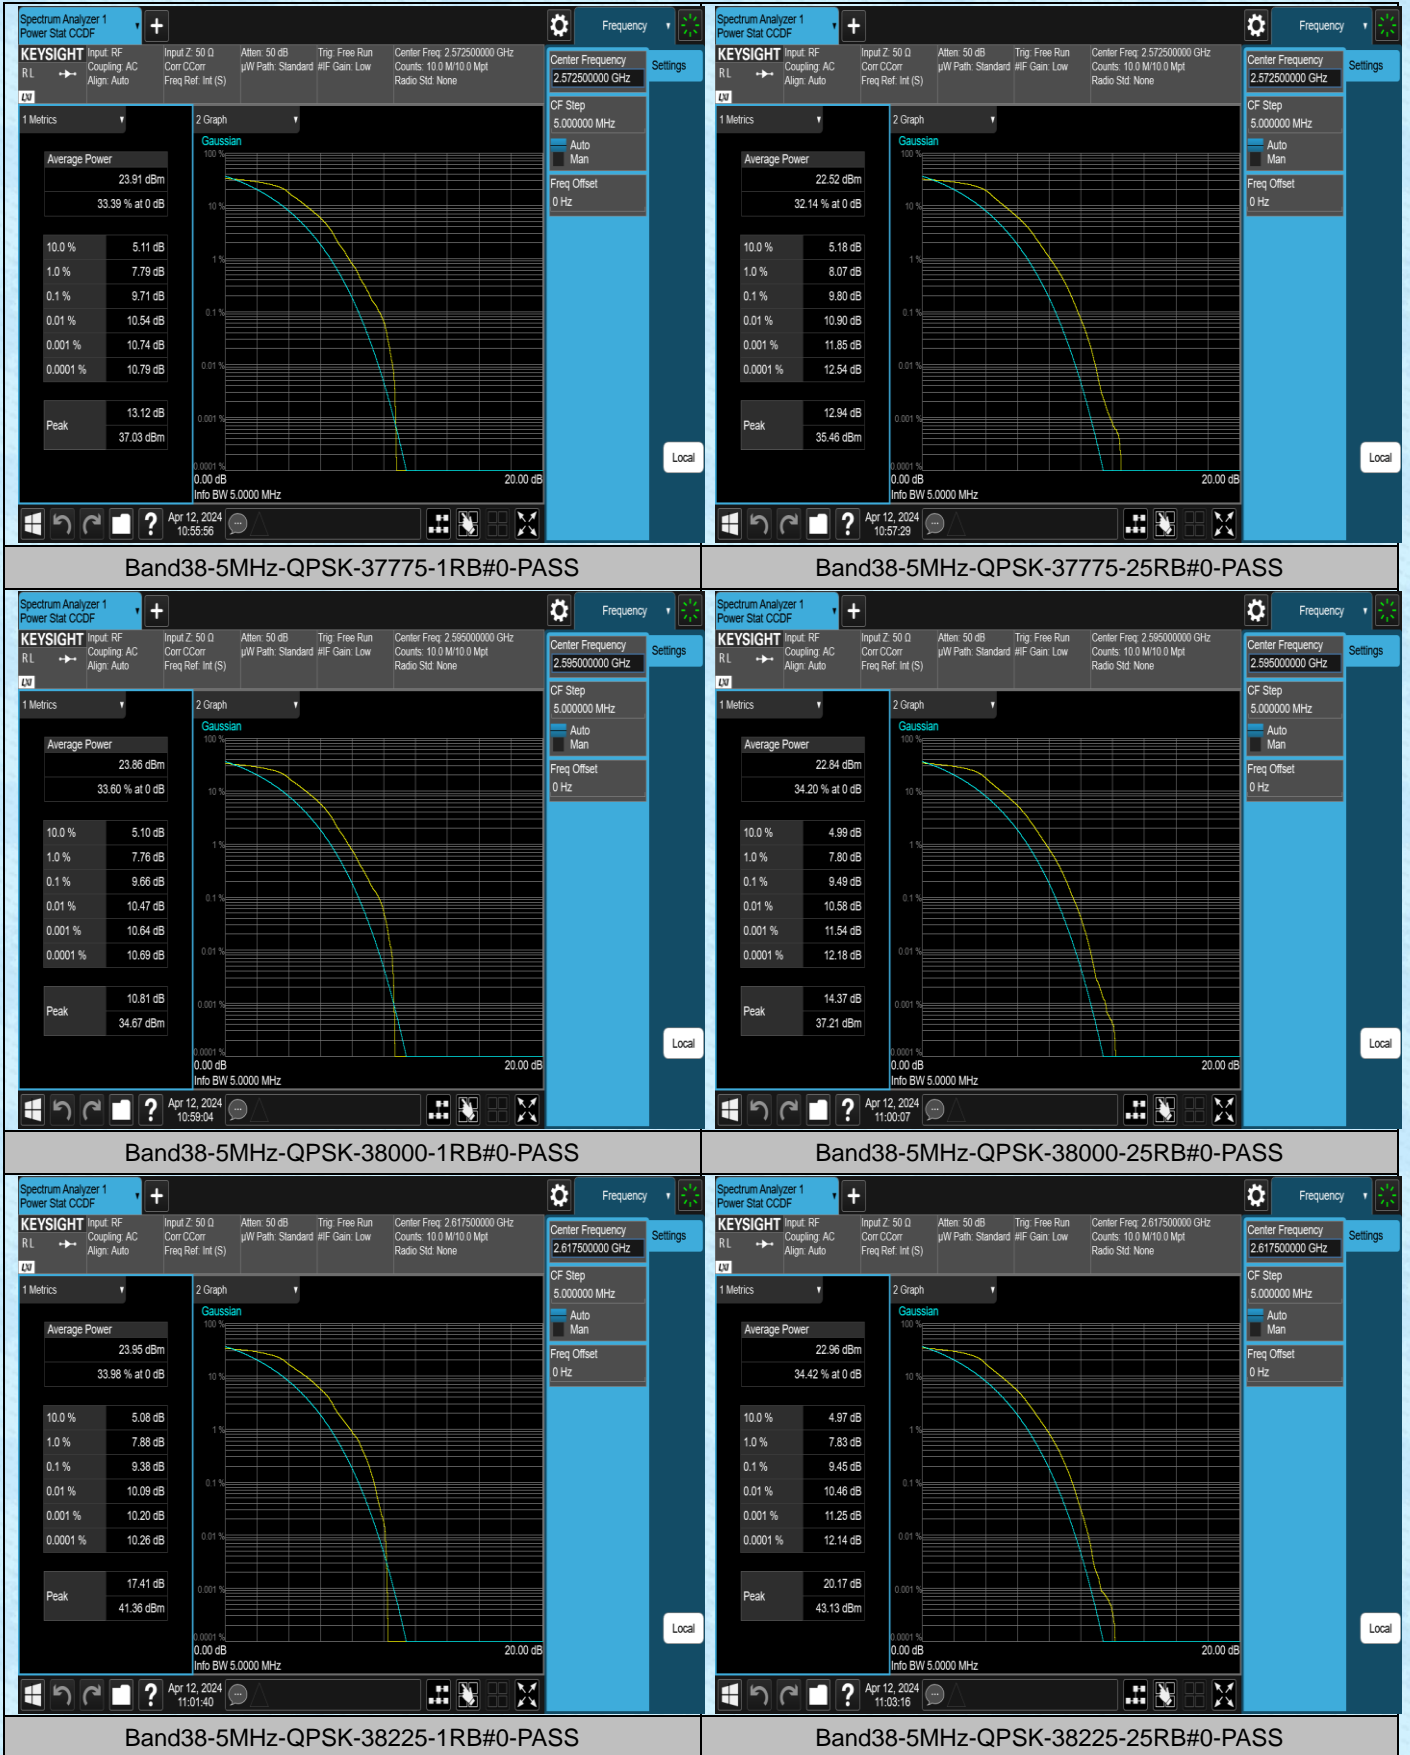

Test Graphs