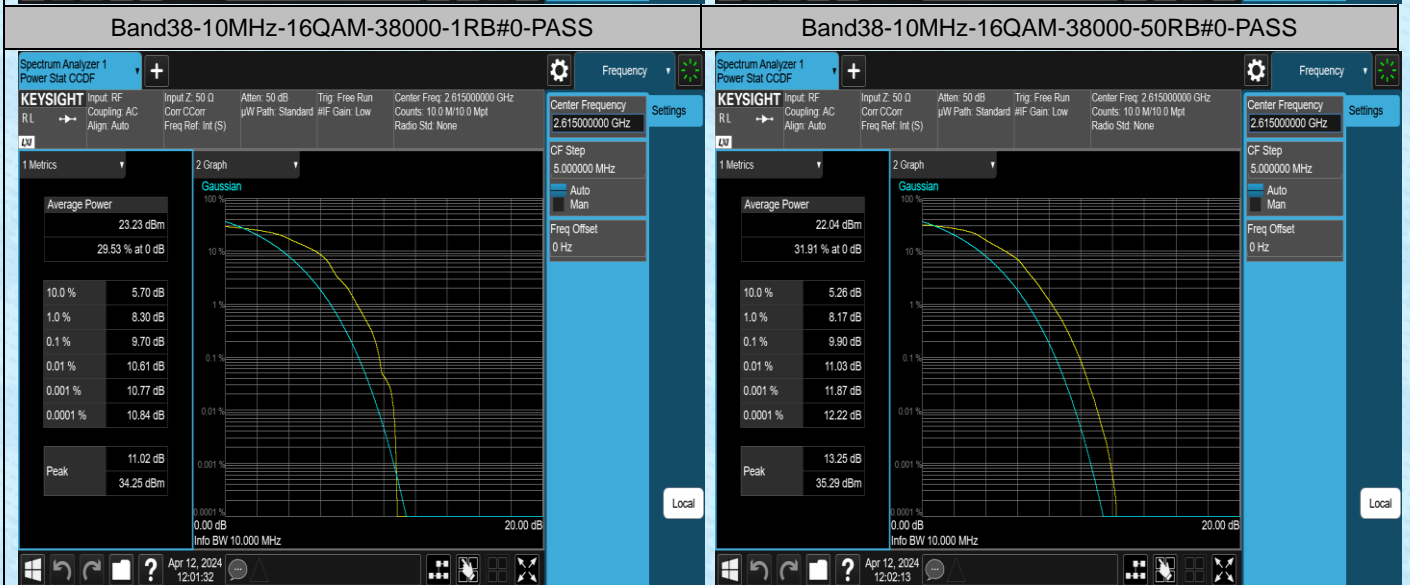

Test Graphs

Band38-10MHz-QPSK-37800-1RB#0-PASS

Band38-10MHz-QPSK-37800-50RB#0-PASS

Band38-10MHz-QPSK-38000-1RB#0-PASS

Band38-10MHz-QPSK-38000-50RB#0-PASS

Band38-10MHz-QPSK-38200-1RB#0-PASS

Band38-10MHz-QPSK-38200-50RB#0-PASS