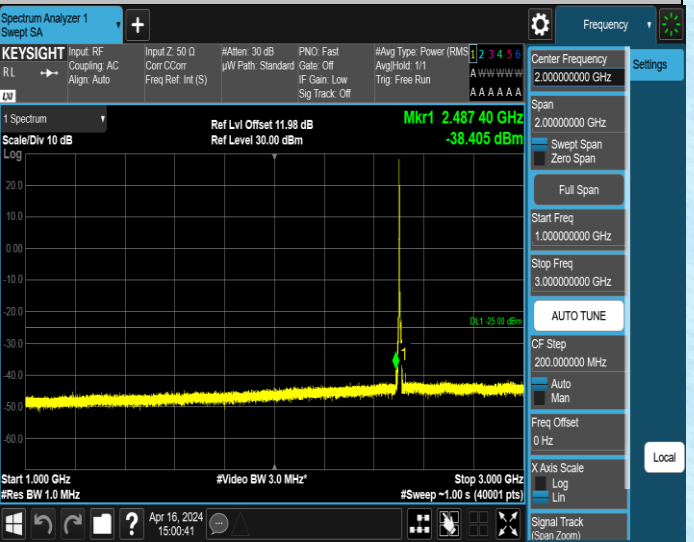

Band7_5MHz_QPSK_20775_1RB#0_1000~3000_1000~3000