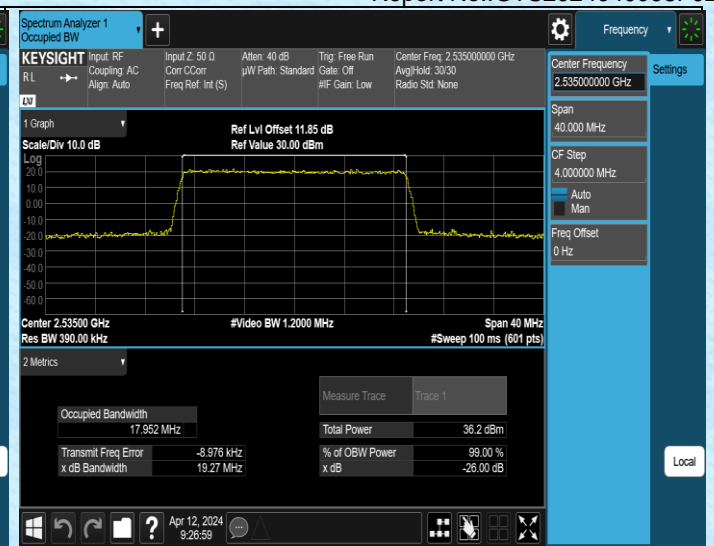

Band7-10MHz-QPSK-20800-50RB#0-PASS

Band7-10MHz-QPSK-21100-50RB#0-PASS

Band7-10MHz-QPSK-21400-50RB#0-PASS

Band7-10MHz-16QAM-20800-50RB#0-PASS

Band7-10MHz-16QAM-21100-50RB#0-PASS

Band7-10MHz-16QAM-21400-50RB#0-PASS

Appendix D:Band Edge

Test Result

Band	Bandwidth	Modulation	Channel	RB Configuration	Result(dBm)	Limit(dBm)	Verdict
Band7	5MHz	QPSK	20775	1RB#0	-12.86	-10.00	PASS
Band7	5MHz	QPSK	20775	25RB#0	-38.74	-25.00	PASS
Band7	5MHz	QPSK	21425	1RB#24	-29.85	-25.00	PASS
Band7	5MHz	QPSK	21425	25RB#0	-34.94	-25.00	PASS
Band7	10MHz	QPSK	20800	1RB#0	-12.19	-10.00	PASS
Band7	10MHz	QPSK	20800	50RB#0	-38.46	-25.00	PASS
Band7	10MHz	QPSK	21400	1RB#49	-17.07	-10.00	PASS
Band7	10MHz	QPSK	21400	50RB#0	-36.85	-25.00	PASS
Band7	15MHz	QPSK	20825	1RB#0	-23.73	-10.00	PASS
Band7	15MHz	QPSK	20825	75RB#0	-38.81	-25.00	PASS
Band7	15MHz	QPSK	21375	1RB#74	-23.38	-10.00	PASS
Band7	15MHz	QPSK	21375	75RB#0	-37.03	-25.00	PASS
Band7	20MHz	QPSK	20850	1RB#0	-23.72	-10.00	PASS
Band7	20MHz	QPSK	20850	100RB#0	-39.30	-25.00	PASS
Band7	20MHz	QPSK	21350	1RB#99	-23.80	-25.00	PASS
Band7	20MHz	QPSK	21350	100RB#0	-38.78	-25.00	PASS