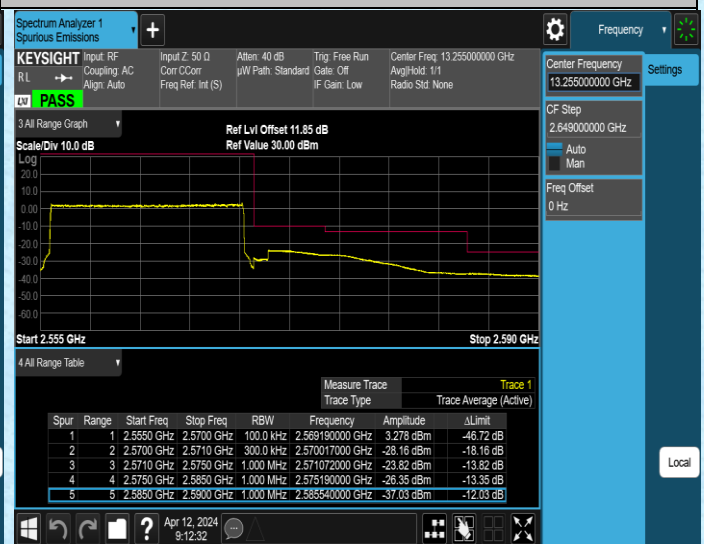

Appendix D:Band Edge

Test Result

Band	Bandwidth	Modulation	Channel	RB Configuration	Result(dBm)	Limit(dBm)	Verdict
Band7	5MHz	QPSK	20775	1RB#0	-12.86	-10.00	PASS
Band7	5MHz	QPSK	20775	25RB#0	-38.74	-25.00	PASS
Band7	5MHz	QPSK	21425	1RB#24	-29.85	-25.00	PASS
Band7	5MHz	QPSK	21425	25RB#0	-34.94	-25.00	PASS
Band7	10MHz	QPSK	20800	1RB#0	-12.19	-10.00	PASS
Band7	10MHz	QPSK	20800	50RB#0	-38.46	-25.00	PASS
Band7	10MHz	QPSK	21400	1RB#49	-17.07	-10.00	PASS
Band7	10MHz	QPSK	21400	50RB#0	-36.85	-25.00	PASS
Band7	15MHz	QPSK	20825	1RB#0	-23.73	-10.00	PASS
Band7	15MHz	QPSK	20825	75RB#0	-38.81	-25.00	PASS
Band7	15MHz	QPSK	21375	1RB#74	-23.38	-10.00	PASS
Band7	15MHz	QPSK	21375	75RB#0	-37.03	-25.00	PASS
Band7	20MHz	QPSK	20850	1RB#0	-23.72	-10.00	PASS
Band7	20MHz	QPSK	20850	100RB#0	-39.30	-25.00	PASS
Band7	20MHz	QPSK	21350	1RB#99	-23.80	-25.00	PASS
Band7	20MHz	QPSK	21350	100RB#0	-38.78	-25.00	PASS

Test Graphs

Band7_10MHz_QPSK_21400_1RB#49

Band7_10MHz_QPSK_21400_50RB#0

Band7_15MHz_QPSK_20825_1RB#0

Band7_15MHz_QPSK_20825_75RB#0

Band7_15MHz_QPSK_21375_1RB#74

Band7_15MHz_QPSK_21375_75RB#0

Appendix E:Conducted Spurious Emission