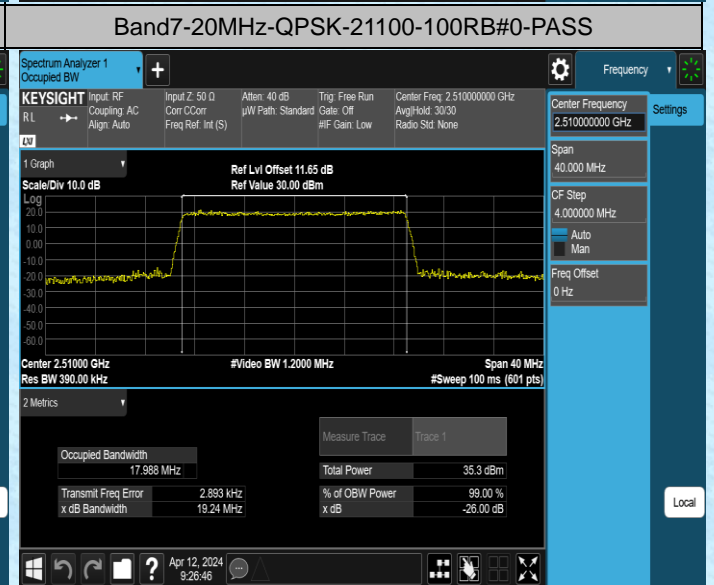

Band7-10MHz-QPSK-20800-50RB#0-PASS

Band7-10MHz-QPSK-21100-50RB#0-PASS

Band7-10MHz-QPSK-21400-50RB#0-PASS

Band7-10MHz-16QAM-20800-50RB#0-PASS

Band7-10MHz-16QAM-21100-50RB#0-PASS

Band7-10MHz-16QAM-21400-50RB#0-PASS