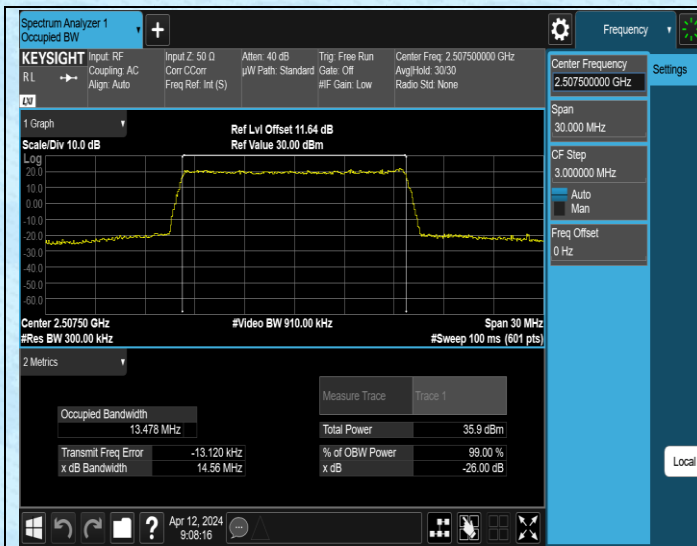

Band7-10MHz-QPSK-20800-50RB#0-PASS

Band7-10MHz-QPSK-21100-50RB#0-PASS

Band7-10MHz-QPSK-21400-50RB#0-PASS

Band7-10MHz-16QAM-20800-50RB#0-PASS

Band7-10MHz-16QAM-21100-50RB#0-PASS

Band7-10MHz-16QAM-21400-50RB#0-PASS

Appendix D:Band Edge

Test Result

Band	Bandwidth	Modulation	Channel	RB Configuration	Result(dBm)	Limit(dBm)	Verdict
Band7	5MHz	QPSK	20775	1RB#0	-12.86	-10.00	PASS
Band7	5MHz	QPSK	20775	25RB#0	-38.74	-25.00	PASS
Band7	5MHz	QPSK	21425	1RB#24	-29.85	-25.00	PASS
Band7	5MHz	QPSK	21425	25RB#0	-34.94	-25.00	PASS
Band7	10MHz	QPSK	20800	1RB#0	-12.19	-10.00	PASS
Band7	10MHz	QPSK	20800	50RB#0	-38.46	-25.00	PASS
Band7	10MHz	QPSK	21400	1RB#49	-17.07	-10.00	PASS
Band7	10MHz	QPSK	21400	50RB#0	-36.85	-25.00	PASS
Band7	15MHz	QPSK	20825	1RB#0	-23.73	-10.00	PASS
Band7	15MHz	QPSK	20825	75RB#0	-38.81	-25.00	PASS
Band7	15MHz	QPSK	21375	1RB#74	-23.38	-10.00	PASS
Band7	15MHz	QPSK	21375	75RB#0	-37.03	-25.00	PASS
Band7	20MHz	QPSK	20850	1RB#0	-23.72	-10.00	PASS
Band7	20MHz	QPSK	20850	100RB#0	-39.30	-25.00	PASS
Band7	20MHz	QPSK	21350	1RB#99	-23.80	-25.00	PASS
Band7	20MHz	QPSK	21350	100RB#0	-38.78	-25.00	PASS