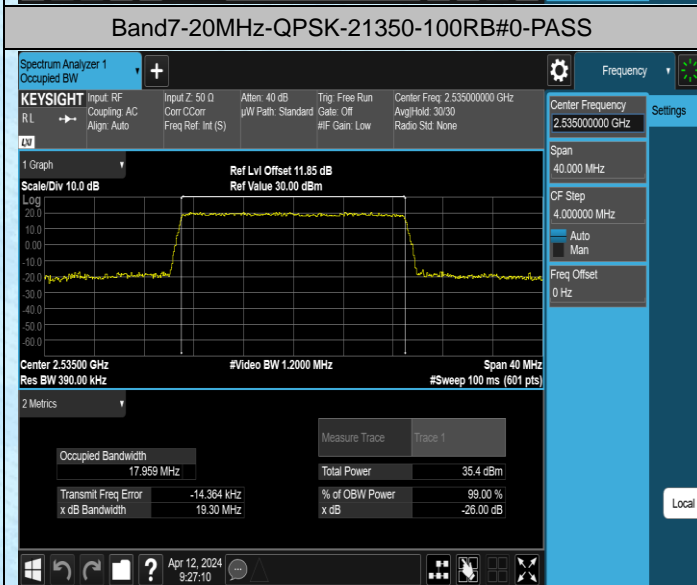

Band7-10MHz-QPSK-20800-50RB#0-PASS

Band7-10MHz-QPSK-21100-50RB#0-PASS

Band7-10MHz-QPSK-21400-50RB#0-PASS

Band7-10MHz-16QAM-20800-50RB#0-PASS

Band7-10MHz-16QAM-21100-50RB#0-PASS

Band7-10MHz-16QAM-21400-50RB#0-PASS