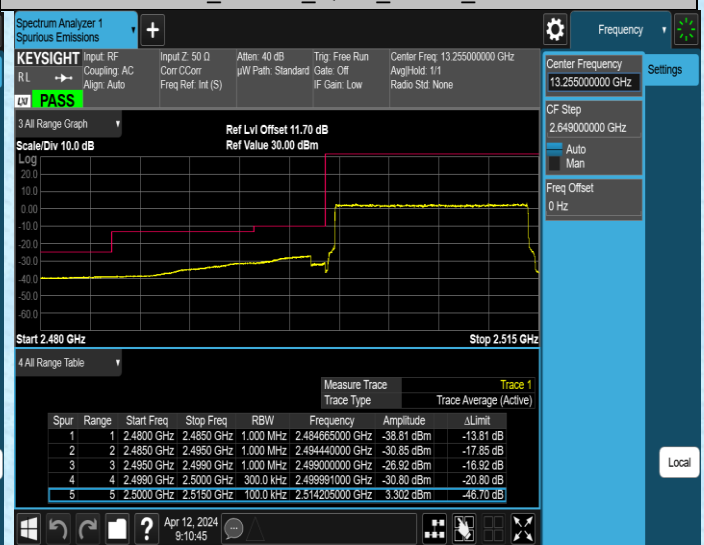

Band7-10MHz-QPSK-20800-50RB#0-PASS

Band7-10MHz-QPSK-21100-50RB#0-PASS

Band7-10MHz-QPSK-21400-50RB#0-PASS

Band7-10MHz-16QAM-20800-50RB#0-PASS

Band7-10MHz-16QAM-21100-50RB#0-PASS

Band7-10MHz-16QAM-21400-50RB#0-PASS

Appendix D:Band Edge

Test Result

Band	Bandwidth	Modulation	Channel	RB Configuration	Result(dBm)	Limit(dBm)	Verdict
Band7	5MHz	QPSK	20775	1RB#0	-12.86	-10.00	PASS
Band7	5MHz	QPSK	20775	25RB#0	-38.74	-25.00	PASS
Band7	5MHz	QPSK	21425	1RB#24	-29.85	-25.00	PASS
Band7	5MHz	QPSK	21425	25RB#0	-34.94	-25.00	PASS
Band7	10MHz	QPSK	20800	1RB#0	-12.19	-10.00	PASS
Band7	10MHz	QPSK	20800	50RB#0	-38.46	-25.00	PASS
Band7	10MHz	QPSK	21400	1RB#49	-17.07	-10.00	PASS
Band7	10MHz	QPSK	21400	50RB#0	-36.85	-25.00	PASS
Band7	15MHz	QPSK	20825	1RB#0	-23.73	-10.00	PASS
Band7	15MHz	QPSK	20825	75RB#0	-38.81	-25.00	PASS
Band7	15MHz	QPSK	21375	1RB#74	-23.38	-10.00	PASS
Band7	15MHz	QPSK	21375	75RB#0	-37.03	-25.00	PASS
Band7	20MHz	QPSK	20850	1RB#0	-23.72	-10.00	PASS
Band7	20MHz	QPSK	20850	100RB#0	-39.30	-25.00	PASS
Band7	20MHz	QPSK	21350	1RB#99	-23.80	-25.00	PASS
Band7	20MHz	QPSK	21350	100RB#0	-38.78	-25.00	PASS

Test Graphs

Band7_10MHz_QPSK_21400_1RB#49

Band7_10MHz_QPSK_21400_50RB#0

Band7_15MHz_QPSK_20825_1RB#0

Band7_15MHz_QPSK_20825_75RB#0

Band7_15MHz_QPSK_21375_1RB#74

Band7_15MHz_QPSK_21375_75RB#0

Appendix E:Conducted Spurious Emission