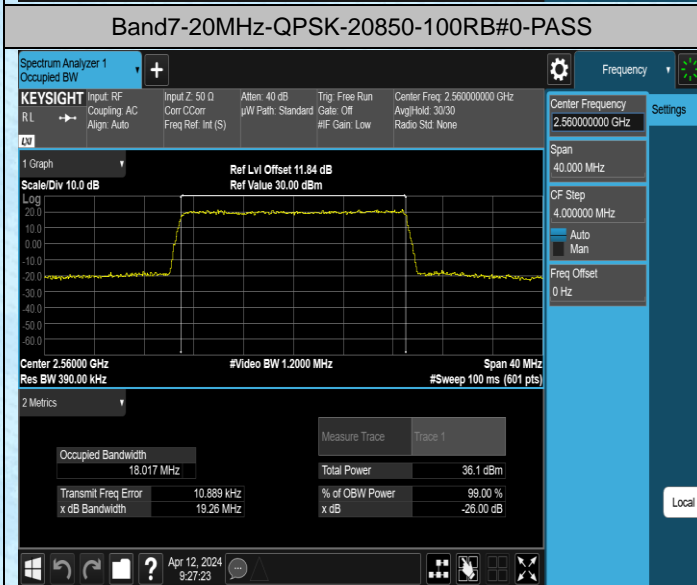

Band7-10MHz-QPSK-20800-50RB#0-PASS

Band7-10MHz-QPSK-21100-50RB#0-PASS

Band7-10MHz-QPSK-21400-50RB#0-PASS

Band7-10MHz-16QAM-20800-50RB#0-PASS

Band7-10MHz-16QAM-21100-50RB#0-PASS

Band7-10MHz-16QAM-21400-50RB#0-PASS