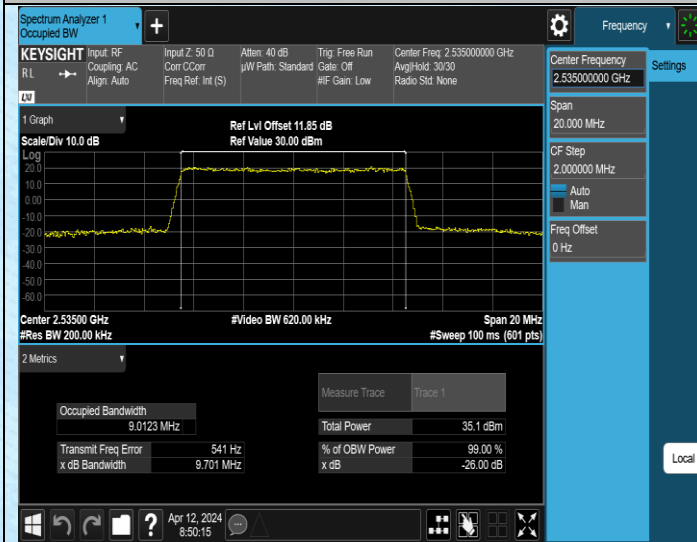

Band7-10MHz-QPSK-20800-50RB#0-PASS

Band7-10MHz-QPSK-21100-50RB#0-PASS

Band7-10MHz-QPSK-21400-50RB#0-PASS

Band7-10MHz-16QAM-20800-50RB#0-PASS

Band7-10MHz-16QAM-21100-50RB#0-PASS

Band7-10MHz-16QAM-21400-50RB#0-PASS

Appendix D:Band Edge

Test Result

Band	Bandwidth	Modulation	Channel	RB Configuration	Result(dBm)	Limit(dBm)	Verdict
Band7	5MHz	QPSK	20775	1RB#0	-12.86	-10.00	PASS
Band7	5MHz	QPSK	20775	25RB#0	-38.74	-25.00	PASS
Band7	5MHz	QPSK	21425	1RB#24	-29.85	-25.00	PASS
Band7	5MHz	QPSK	21425	25RB#0	-34.94	-25.00	PASS
Band7	10MHz	QPSK	20800	1RB#0	-12.19	-10.00	PASS
Band7	10MHz	QPSK	20800	50RB#0	-38.46	-25.00	PASS
Band7	10MHz	QPSK	21400	1RB#49	-17.07	-10.00	PASS
Band7	10MHz	QPSK	21400	50RB#0	-36.85	-25.00	PASS
Band7	15MHz	QPSK	20825	1RB#0	-23.73	-10.00	PASS
Band7	15MHz	QPSK	20825	75RB#0	-38.81	-25.00	PASS
Band7	15MHz	QPSK	21375	1RB#74	-23.38	-10.00	PASS
Band7	15MHz	QPSK	21375	75RB#0	-37.03	-25.00	PASS
Band7	20MHz	QPSK	20850	1RB#0	-23.72	-10.00	PASS
Band7	20MHz	QPSK	20850	100RB#0	-39.30	-25.00	PASS
Band7	20MHz	QPSK	21350	1RB#99	-23.80	-25.00	PASS
Band7	20MHz	QPSK	21350	100RB#0	-38.78	-25.00	PASS