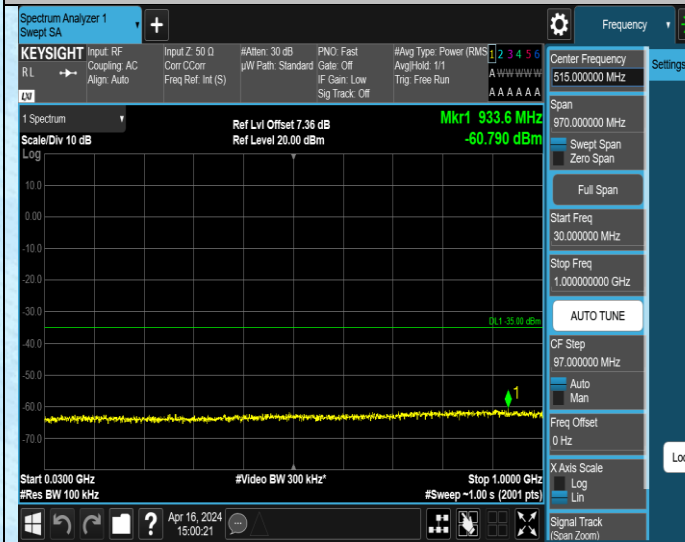

Band7_5MHz_QPSK_20775_1RB#0_30~1000_30~1000