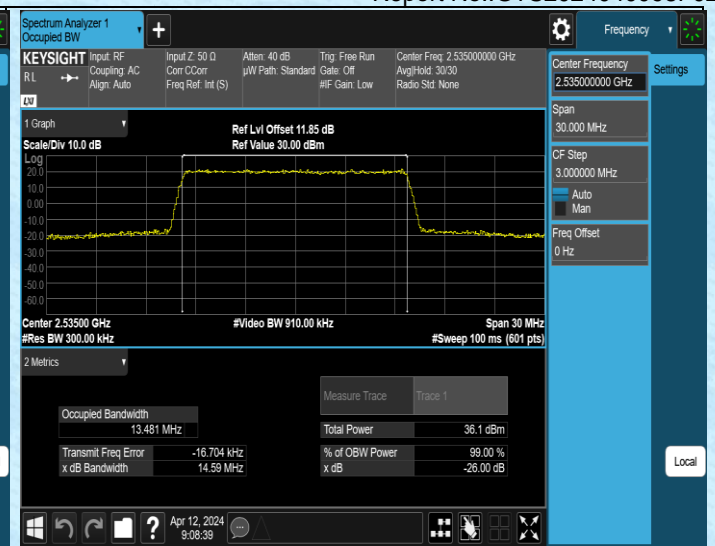

Band7-10MHz-QPSK-20800-50RB#0-PASS

Band7-10MHz-QPSK-21100-50RB#0-PASS

Band7-10MHz-QPSK-21400-50RB#0-PASS

Band7-10MHz-16QAM-20800-50RB#0-PASS

Band7-10MHz-16QAM-21100-50RB#0-PASS

Band7-10MHz-16QAM-21400-50RB#0-PASS

Appendix D:Band Edge

Test Result

Band	Bandwidth	Modulation	Channel	RB Configuration	Result(dBm)	Limit(dBm)	Verdict
Band7	5MHz	QPSK	20775	1RB#0	-12.86	-10.00	PASS
Band7	5MHz	QPSK	20775	25RB#0	-38.74	-25.00	PASS
Band7	5MHz	QPSK	21425	1RB#24	-29.85	-25.00	PASS
Band7	5MHz	QPSK	21425	25RB#0	-34.94	-25.00	PASS
Band7	10MHz	QPSK	20800	1RB#0	-12.19	-10.00	PASS
Band7	10MHz	QPSK	20800	50RB#0	-38.46	-25.00	PASS
Band7	10MHz	QPSK	21400	1RB#49	-17.07	-10.00	PASS
Band7	10MHz	QPSK	21400	50RB#0	-36.85	-25.00	PASS
Band7	15MHz	QPSK	20825	1RB#0	-23.73	-10.00	PASS
Band7	15MHz	QPSK	20825	75RB#0	-38.81	-25.00	PASS
Band7	15MHz	QPSK	21375	1RB#74	-23.38	-10.00	PASS
Band7	15MHz	QPSK	21375	75RB#0	-37.03	-25.00	PASS
Band7	20MHz	QPSK	20850	1RB#0	-23.72	-10.00	PASS
Band7	20MHz	QPSK	20850	100RB#0	-39.30	-25.00	PASS
Band7	20MHz	QPSK	21350	1RB#99	-23.80	-25.00	PASS
Band7	20MHz	QPSK	21350	100RB#0	-38.78	-25.00	PASS