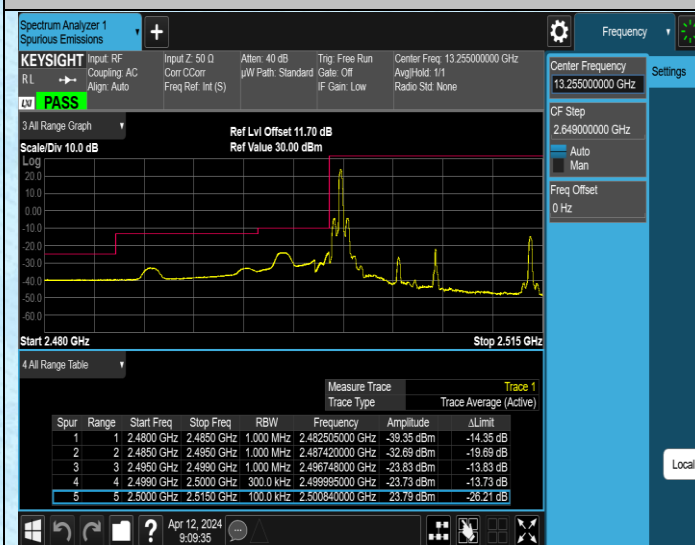

Appendix D:Band Edge

Test Result

Band	Bandwidth	Modulation	Channel	RB Configuration	Result(dBm)	Limit(dBm)	Verdict
Band7	5MHz	QPSK	20775	1RB#0	-12.86	-10.00	PASS
Band7	5MHz	QPSK	20775	25RB#0	-38.74	-25.00	PASS
Band7	5MHz	QPSK	21425	1RB#24	-29.85	-25.00	PASS
Band7	5MHz	QPSK	21425	25RB#0	-34.94	-25.00	PASS
Band7	10MHz	QPSK	20800	1RB#0	-12.19	-10.00	PASS
Band7	10MHz	QPSK	20800	50RB#0	-38.46	-25.00	PASS
Band7	10MHz	QPSK	21400	1RB#49	-17.07	-10.00	PASS
Band7	10MHz	QPSK	21400	50RB#0	-36.85	-25.00	PASS
Band7	15MHz	QPSK	20825	1RB#0	-23.73	-10.00	PASS
Band7	15MHz	QPSK	20825	75RB#0	-38.81	-25.00	PASS
Band7	15MHz	QPSK	21375	1RB#74	-23.38	-10.00	PASS
Band7	15MHz	QPSK	21375	75RB#0	-37.03	-25.00	PASS
Band7	20MHz	QPSK	20850	1RB#0	-23.72	-10.00	PASS
Band7	20MHz	QPSK	20850	100RB#0	-39.30	-25.00	PASS
Band7	20MHz	QPSK	21350	1RB#99	-23.80	-25.00	PASS
Band7	20MHz	QPSK	21350	100RB#0	-38.78	-25.00	PASS

Test Graphs

Band7_10MHz_QPSK_21400_1RB#49

Band7_10MHz_QPSK_21400_50RB#0

Band7_15MHz_QPSK_20825_1RB#0

Band7_15MHz_QPSK_20825_75RB#0

Band7_15MHz_QPSK_21375_1RB#74

Band7_15MHz_QPSK_21375_75RB#0

Appendix E:Conducted Spurious Emission