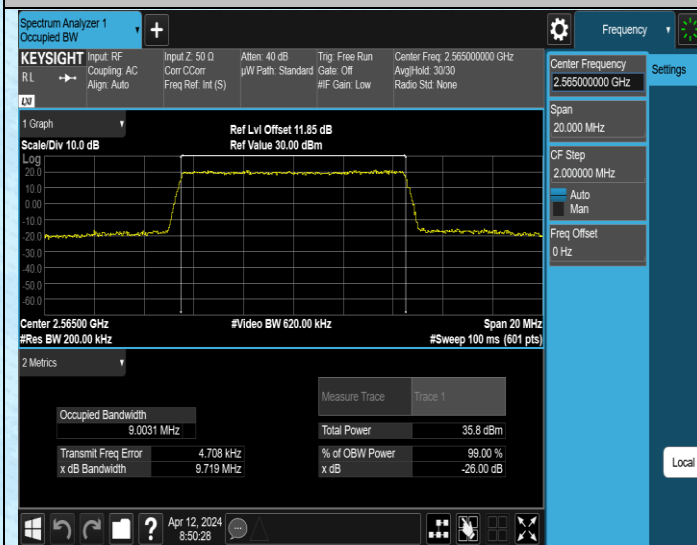

Band7-10MHz-QPSK-20800-50RB#0-PASS

Band7-10MHz-QPSK-21100-50RB#0-PASS

Band7-10MHz-QPSK-21400-50RB#0-PASS

Band7-10MHz-16QAM-20800-50RB#0-PASS

Band7-10MHz-16QAM-21100-50RB#0-PASS

Band7-10MHz-16QAM-21400-50RB#0-PASS

Appendix D:Band Edge

Test Result

Band	Bandwidth	Modulation	Channel	RB Configuration	Result(dBm)	Limit(dBm)	Verdict
Band7	5MHz	QPSK	20775	1RB#0	-12.86	-10.00	PASS
Band7	5MHz	QPSK	20775	25RB#0	-38.74	-25.00	PASS
Band7	5MHz	QPSK	21425	1RB#24	-29.85	-25.00	PASS
Band7	5MHz	QPSK	21425	25RB#0	-34.94	-25.00	PASS
Band7	10MHz	QPSK	20800	1RB#0	-12.19	-10.00	PASS
Band7	10MHz	QPSK	20800	50RB#0	-38.46	-25.00	PASS
Band7	10MHz	QPSK	21400	1RB#49	-17.07	-10.00	PASS
Band7	10MHz	QPSK	21400	50RB#0	-36.85	-25.00	PASS
Band7	15MHz	QPSK	20825	1RB#0	-23.73	-10.00	PASS
Band7	15MHz	QPSK	20825	75RB#0	-38.81	-25.00	PASS
Band7	15MHz	QPSK	21375	1RB#74	-23.38	-10.00	PASS
Band7	15MHz	QPSK	21375	75RB#0	-37.03	-25.00	PASS
Band7	20MHz	QPSK	20850	1RB#0	-23.72	-10.00	PASS
Band7	20MHz	QPSK	20850	100RB#0	-39.30	-25.00	PASS
Band7	20MHz	QPSK	21350	1RB#99	-23.80	-25.00	PASS
Band7	20MHz	QPSK	21350	100RB#0	-38.78	-25.00	PASS