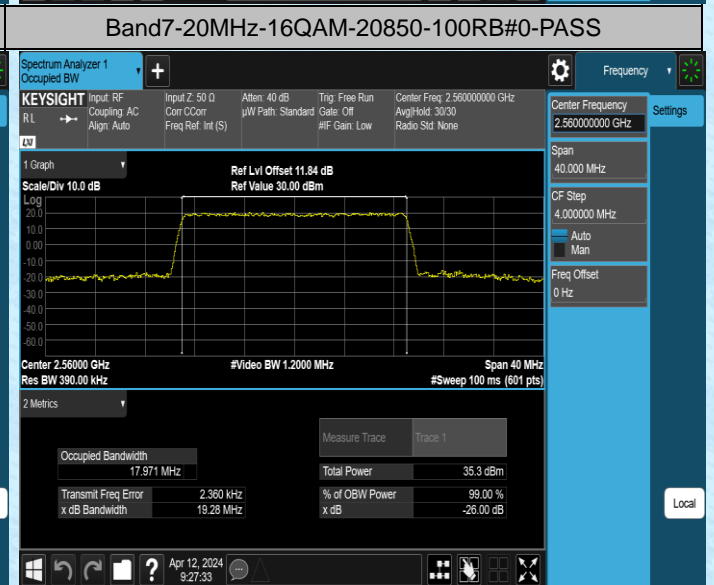

Band7-10MHz-QPSK-20800-50RB#0-PASS

Band7-10MHz-QPSK-21100-50RB#0-PASS

Band7-10MHz-QPSK-21400-50RB#0-PASS

Band7-10MHz-16QAM-20800-50RB#0-PASS

Band7-10MHz-16QAM-21100-50RB#0-PASS

Band7-10MHz-16QAM-21400-50RB#0-PASS

Appendix D:Band Edge

Test Result

Band	Bandwidth	Modulation	Channel	RB Configuration	Result(dBm)	Limit(dBm)	Verdict
Band7	5MHz	QPSK	20775	1RB#0	-12.86	-10.00	PASS
Band7	5MHz	QPSK	20775	25RB#0	-38.74	-25.00	PASS
Band7	5MHz	QPSK	21425	1RB#24	-29.85	-25.00	PASS
Band7	5MHz	QPSK	21425	25RB#0	-34.94	-25.00	PASS
Band7	10MHz	QPSK	20800	1RB#0	-12.19	-10.00	PASS
Band7	10MHz	QPSK	20800	50RB#0	-38.46	-25.00	PASS
Band7	10MHz	QPSK	21400	1RB#49	-17.07	-10.00	PASS
Band7	10MHz	QPSK	21400	50RB#0	-36.85	-25.00	PASS
Band7	15MHz	QPSK	20825	1RB#0	-23.73	-10.00	PASS
Band7	15MHz	QPSK	20825	75RB#0	-38.81	-25.00	PASS
Band7	15MHz	QPSK	21375	1RB#74	-23.38	-10.00	PASS
Band7	15MHz	QPSK	21375	75RB#0	-37.03	-25.00	PASS
Band7	20MHz	QPSK	20850	1RB#0	-23.72	-10.00	PASS
Band7	20MHz	QPSK	20850	100RB#0	-39.30	-25.00	PASS
Band7	20MHz	QPSK	21350	1RB#99	-23.80	-25.00	PASS
Band7	20MHz	QPSK	21350	100RB#0	-38.78	-25.00	PASS