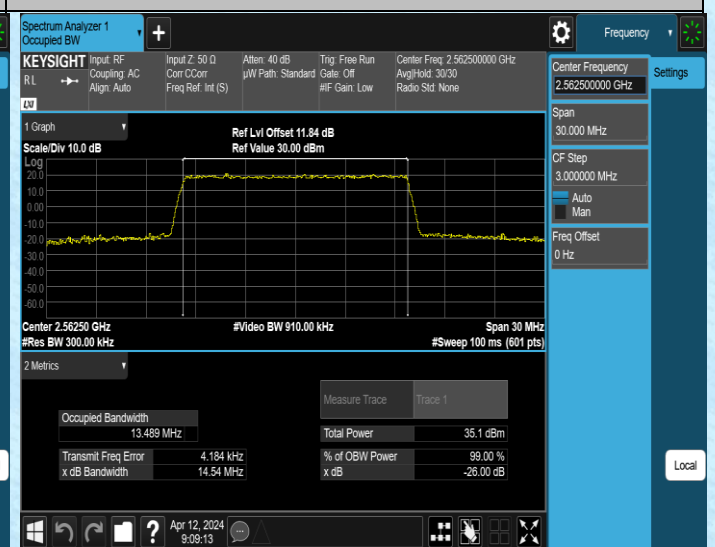

Band7-10MHz-QPSK-20800-50RB#0-PASS

Band7-10MHz-QPSK-21100-50RB#0-PASS

Band7-10MHz-QPSK-21400-50RB#0-PASS

Band7-10MHz-16QAM-20800-50RB#0-PASS

Band7-10MHz-16QAM-21100-50RB#0-PASS

Band7-10MHz-16QAM-21400-50RB#0-PASS

Appendix D:Band Edge

Test Result

Band	Bandwidth	Modulation	Channel	RB Configuration	Result(dBm)	Limit(dBm)	Verdict
Band7	5MHz	QPSK	20775	1RB#0	-12.86	-10.00	PASS
Band7	5MHz	QPSK	20775	25RB#0	-38.74	-25.00	PASS
Band7	5MHz	QPSK	21425	1RB#24	-29.85	-25.00	PASS
Band7	5MHz	QPSK	21425	25RB#0	-34.94	-25.00	PASS
Band7	10MHz	QPSK	20800	1RB#0	-12.19	-10.00	PASS
Band7	10MHz	QPSK	20800	50RB#0	-38.46	-25.00	PASS
Band7	10MHz	QPSK	21400	1RB#49	-17.07	-10.00	PASS
Band7	10MHz	QPSK	21400	50RB#0	-36.85	-25.00	PASS
Band7	15MHz	QPSK	20825	1RB#0	-23.73	-10.00	PASS
Band7	15MHz	QPSK	20825	75RB#0	-38.81	-25.00	PASS
Band7	15MHz	QPSK	21375	1RB#74	-23.38	-10.00	PASS
Band7	15MHz	QPSK	21375	75RB#0	-37.03	-25.00	PASS
Band7	20MHz	QPSK	20850	1RB#0	-23.72	-10.00	PASS
Band7	20MHz	QPSK	20850	100RB#0	-39.30	-25.00	PASS
Band7	20MHz	QPSK	21350	1RB#99	-23.80	-25.00	PASS
Band7	20MHz	QPSK	21350	100RB#0	-38.78	-25.00	PASS