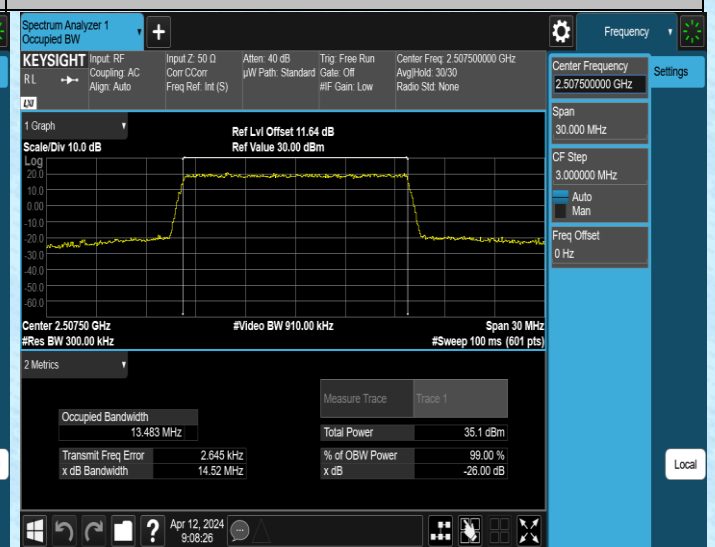

Band7-10MHz-QPSK-20800-50RB#0-PASS

Band7-10MHz-QPSK-21100-50RB#0-PASS

Band7-10MHz-QPSK-21400-50RB#0-PASS

Band7-10MHz-16QAM-20800-50RB#0-PASS

Band7-10MHz-16QAM-21100-50RB#0-PASS

Band7-10MHz-16QAM-21400-50RB#0-PASS

Appendix D:Band Edge

Test Result

Band	Bandwidth	Modulation	Channel	RB Configuration	Result(dBm)	Limit(dBm)	Verdict
Band7	5MHz	QPSK	20775	1RB#0	-12.86	-10.00	PASS
Band7	5MHz	QPSK	20775	25RB#0	-38.74	-25.00	PASS
Band7	5MHz	QPSK	21425	1RB#24	-29.85	-25.00	PASS
Band7	5MHz	QPSK	21425	25RB#0	-34.94	-25.00	PASS
Band7	10MHz	QPSK	20800	1RB#0	-12.19	-10.00	PASS
Band7	10MHz	QPSK	20800	50RB#0	-38.46	-25.00	PASS
Band7	10MHz	QPSK	21400	1RB#49	-17.07	-10.00	PASS
Band7	10MHz	QPSK	21400	50RB#0	-36.85	-25.00	PASS
Band7	15MHz	QPSK	20825	1RB#0	-23.73	-10.00	PASS
Band7	15MHz	QPSK	20825	75RB#0	-38.81	-25.00	PASS
Band7	15MHz	QPSK	21375	1RB#74	-23.38	-10.00	PASS
Band7	15MHz	QPSK	21375	75RB#0	-37.03	-25.00	PASS
Band7	20MHz	QPSK	20850	1RB#0	-23.72	-10.00	PASS
Band7	20MHz	QPSK	20850	100RB#0	-39.30	-25.00	PASS
Band7	20MHz	QPSK	21350	1RB#99	-23.80	-25.00	PASS
Band7	20MHz	QPSK	21350	100RB#0	-38.78	-25.00	PASS