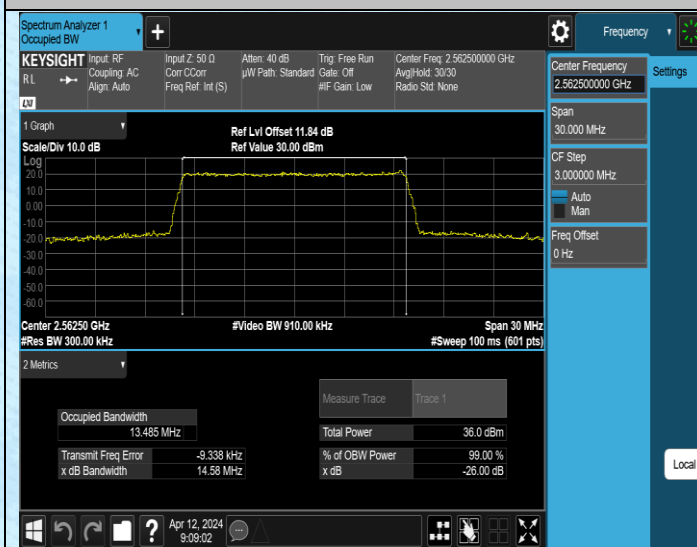

Band7-10MHz-QPSK-20800-50RB#0-PASS

Band7-10MHz-QPSK-21100-50RB#0-PASS

Band7-10MHz-QPSK-21400-50RB#0-PASS

Band7-10MHz-16QAM-20800-50RB#0-PASS

Band7-10MHz-16QAM-21100-50RB#0-PASS

Band7-10MHz-16QAM-21400-50RB#0-PASS

Appendix D:Band Edge

Test Result

Band	Bandwidth	Modulation	Channel	RB Configuration	Result(dBm)	Limit(dBm)	Verdict
Band7	5MHz	QPSK	20775	1RB#0	-12.86	-10.00	PASS
Band7	5MHz	QPSK	20775	25RB#0	-38.74	-25.00	PASS
Band7	5MHz	QPSK	21425	1RB#24	-29.85	-25.00	PASS
Band7	5MHz	QPSK	21425	25RB#0	-34.94	-25.00	PASS
Band7	10MHz	QPSK	20800	1RB#0	-12.19	-10.00	PASS
Band7	10MHz	QPSK	20800	50RB#0	-38.46	-25.00	PASS
Band7	10MHz	QPSK	21400	1RB#49	-17.07	-10.00	PASS
Band7	10MHz	QPSK	21400	50RB#0	-36.85	-25.00	PASS
Band7	15MHz	QPSK	20825	1RB#0	-23.73	-10.00	PASS
Band7	15MHz	QPSK	20825	75RB#0	-38.81	-25.00	PASS
Band7	15MHz	QPSK	21375	1RB#74	-23.38	-10.00	PASS
Band7	15MHz	QPSK	21375	75RB#0	-37.03	-25.00	PASS
Band7	20MHz	QPSK	20850	1RB#0	-23.72	-10.00	PASS
Band7	20MHz	QPSK	20850	100RB#0	-39.30	-25.00	PASS
Band7	20MHz	QPSK	21350	1RB#99	-23.80	-25.00	PASS
Band7	20MHz	QPSK	21350	100RB#0	-38.78	-25.00	PASS