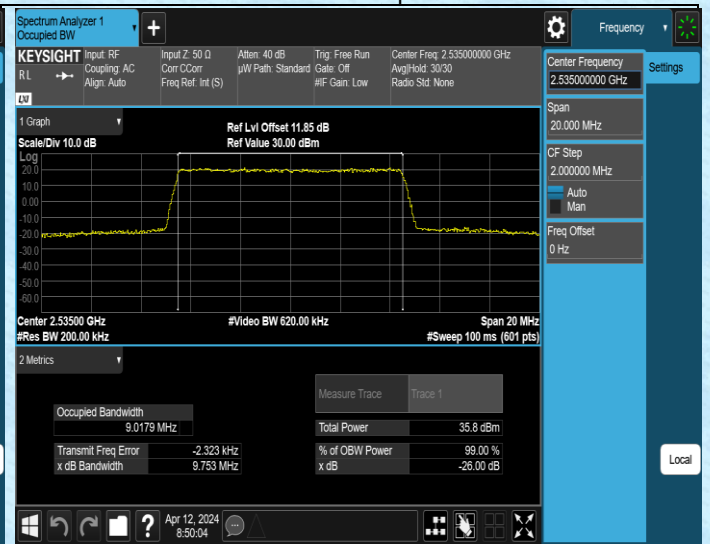

Band7-10MHz-QPSK-20800-50RB#0-PASS

Band7-10MHz-QPSK-21100-50RB#0-PASS

Band7-10MHz-QPSK-21400-50RB#0-PASS

Band7-10MHz-16QAM-20800-50RB#0-PASS

Band7-10MHz-16QAM-21100-50RB#0-PASS

Band7-10MHz-16QAM-21400-50RB#0-PASS

Appendix D:Band Edge

Test Result

Band	Bandwidth	Modulation	Channel	RB Configuration	Result(dBm)	Limit(dBm)	Verdict
Band7	5MHz	QPSK	20775	1RB#0	-12.86	-10.00	PASS
Band7	5MHz	QPSK	20775	25RB#0	-38.74	-25.00	PASS
Band7	5MHz	QPSK	21425	1RB#24	-29.85	-25.00	PASS
Band7	5MHz	QPSK	21425	25RB#0	-34.94	-25.00	PASS
Band7	10MHz	QPSK	20800	1RB#0	-12.19	-10.00	PASS
Band7	10MHz	QPSK	20800	50RB#0	-38.46	-25.00	PASS
Band7	10MHz	QPSK	21400	1RB#49	-17.07	-10.00	PASS
Band7	10MHz	QPSK	21400	50RB#0	-36.85	-25.00	PASS
Band7	15MHz	QPSK	20825	1RB#0	-23.73	-10.00	PASS
Band7	15MHz	QPSK	20825	75RB#0	-38.81	-25.00	PASS
Band7	15MHz	QPSK	21375	1RB#74	-23.38	-10.00	PASS
Band7	15MHz	QPSK	21375	75RB#0	-37.03	-25.00	PASS
Band7	20MHz	QPSK	20850	1RB#0	-23.72	-10.00	PASS
Band7	20MHz	QPSK	20850	100RB#0	-39.30	-25.00	PASS
Band7	20MHz	QPSK	21350	1RB#99	-23.80	-25.00	PASS
Band7	20MHz	QPSK	21350	100RB#0	-38.78	-25.00	PASS