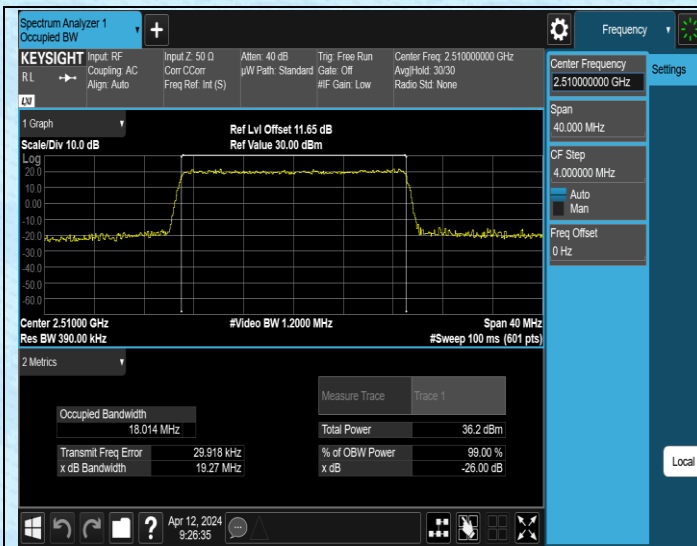

Band7-10MHz-QPSK-20800-50RB#0-PASS

Band7-10MHz-QPSK-21100-50RB#0-PASS

Band7-10MHz-QPSK-21400-50RB#0-PASS

Band7-10MHz-16QAM-20800-50RB#0-PASS

Band7-10MHz-16QAM-21100-50RB#0-PASS

Band7-10MHz-16QAM-21400-50RB#0-PASS

Appendix D:Band Edge

Test Result

Band	Bandwidth	Modulation	Channel	RB Configuration	Result(dBm)	Limit(dBm)	Verdict
Band7	5MHz	QPSK	20775	1RB#0	-12.86	-10.00	PASS
Band7	5MHz	QPSK	20775	25RB#0	-38.74	-25.00	PASS
Band7	5MHz	QPSK	21425	1RB#24	-29.85	-25.00	PASS
Band7	5MHz	QPSK	21425	25RB#0	-34.94	-25.00	PASS
Band7	10MHz	QPSK	20800	1RB#0	-12.19	-10.00	PASS
Band7	10MHz	QPSK	20800	50RB#0	-38.46	-25.00	PASS
Band7	10MHz	QPSK	21400	1RB#49	-17.07	-10.00	PASS
Band7	10MHz	QPSK	21400	50RB#0	-36.85	-25.00	PASS
Band7	15MHz	QPSK	20825	1RB#0	-23.73	-10.00	PASS
Band7	15MHz	QPSK	20825	75RB#0	-38.81	-25.00	PASS
Band7	15MHz	QPSK	21375	1RB#74	-23.38	-10.00	PASS
Band7	15MHz	QPSK	21375	75RB#0	-37.03	-25.00	PASS
Band7	20MHz	QPSK	20850	1RB#0	-23.72	-10.00	PASS
Band7	20MHz	QPSK	20850	100RB#0	-39.30	-25.00	PASS
Band7	20MHz	QPSK	21350	1RB#99	-23.80	-25.00	PASS
Band7	20MHz	QPSK	21350	100RB#0	-38.78	-25.00	PASS