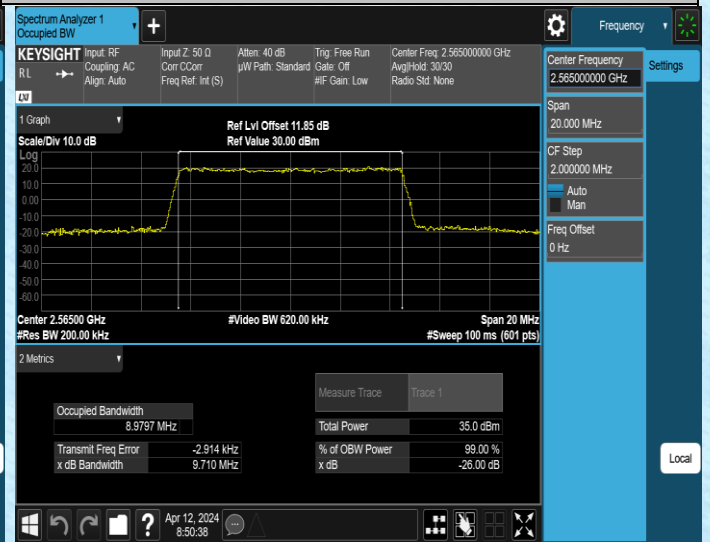

Band7-10MHz-QPSK-20800-50RB#0-PASS

Band7-10MHz-QPSK-21100-50RB#0-PASS

Band7-10MHz-QPSK-21400-50RB#0-PASS

Band7-10MHz-16QAM-20800-50RB#0-PASS

Band7-10MHz-16QAM-21100-50RB#0-PASS

Band7-10MHz-16QAM-21400-50RB#0-PASS