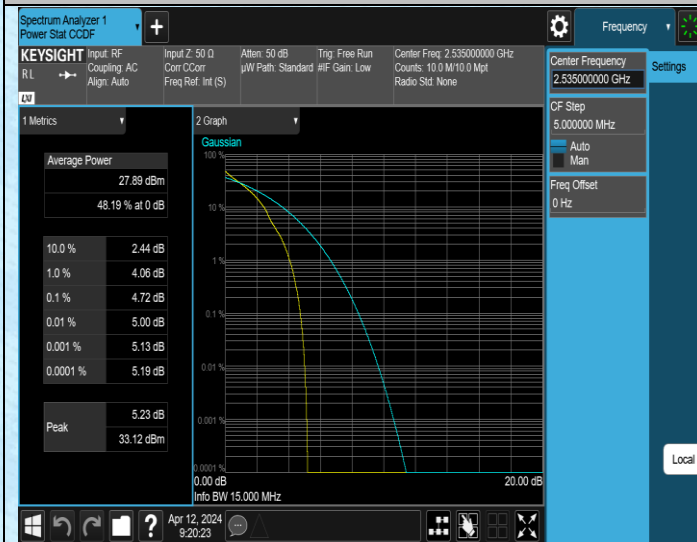

Band7-15MHz-QPSK-21100-1RB#0-PASS