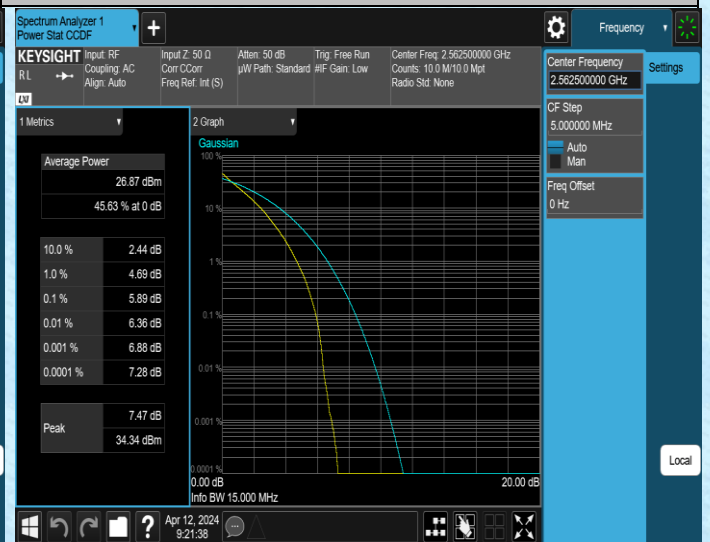

Band7-15MHz-QPSK-21375-75RB#0-PASS