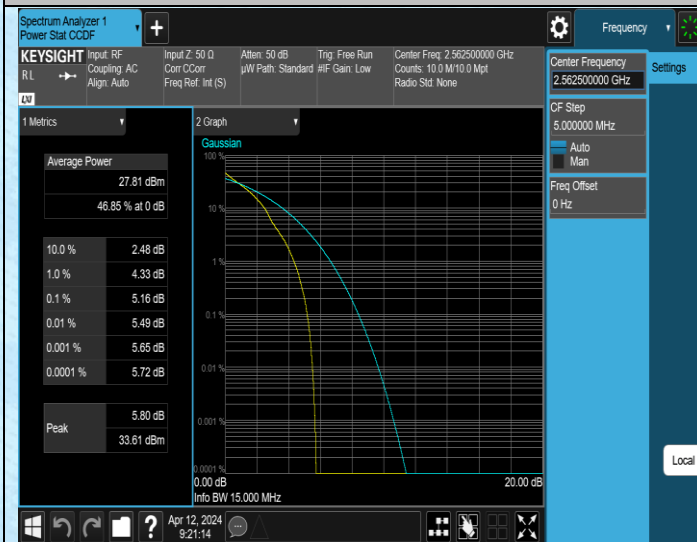

**Band7-10MHz-16QAM-21400-1RB#0-PASS**      **Band7-10MHz-16QAM-21400-50RB#0-PASS**

Band7-15MHz-QPSK-20825-1RB#0-PASS

Band7-15MHz-QPSK-20825-75RB#0-PASS

Band7-15MHz-QPSK-21100-1RB#0-PASS

Band7-15MHz-QPSK-21100-75RB#0-PASS