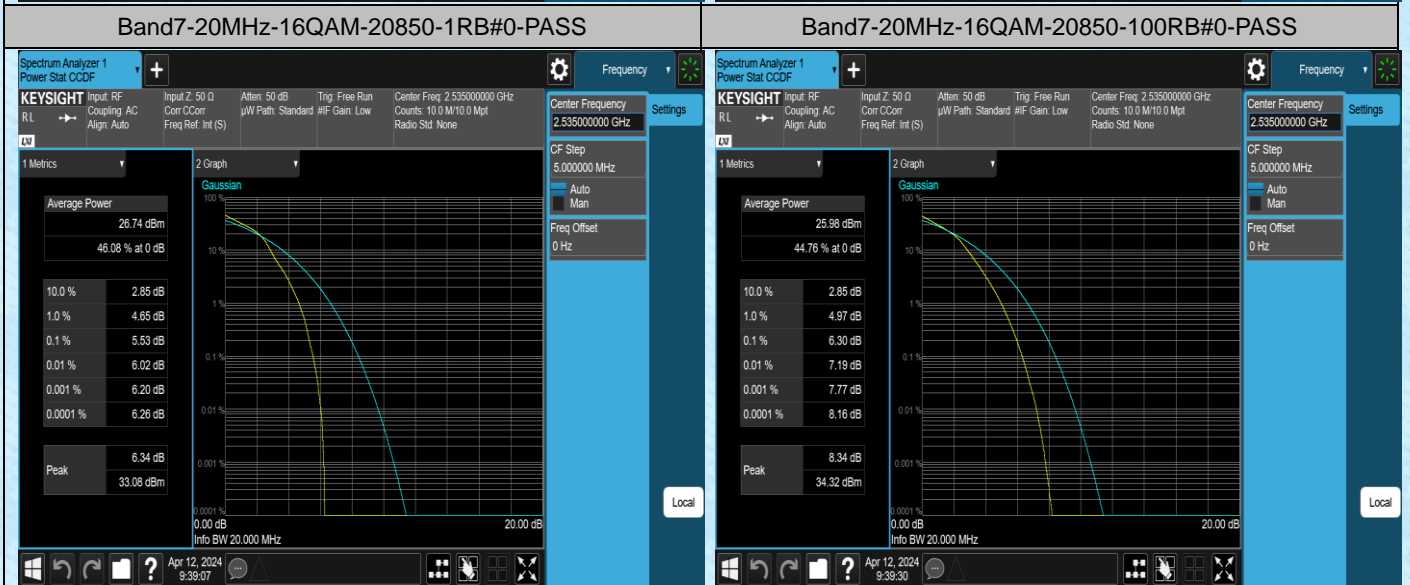

Band7-20MHz-16QAM-20850-1RB#0-PASS   Band7-20MHz-16QAM-20850-100RB#0-PASS

Band7-20MHz-16QAM-21100-1RB#0-PASS   Band7-20MHz-16QAM-21100-100RB#0-PASS

Band7-20MHz-16QAM-21350-1RB#0-PASS   Band7-20MHz-16QAM-21350-100RB#0-PASS