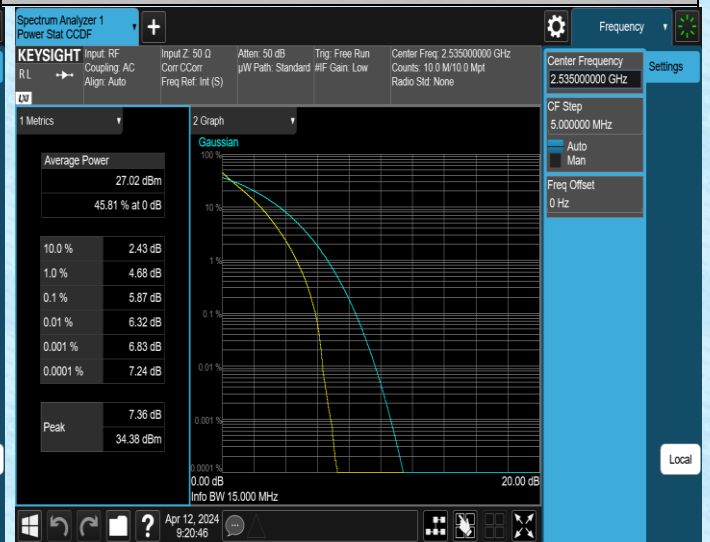

**Band7-10MHz-16QAM-21400-1RB#0-PASS**      **Band7-10MHz-16QAM-21400-50RB#0-PASS**

Band7-15MHz-QPSK-20825-1RB#0-PASS

Band7-15MHz-QPSK-20825-75RB#0-PASS

Band7-15MHz-QPSK-21100-1RB#0-PASS

Band7-15MHz-QPSK-21100-75RB#0-PASS