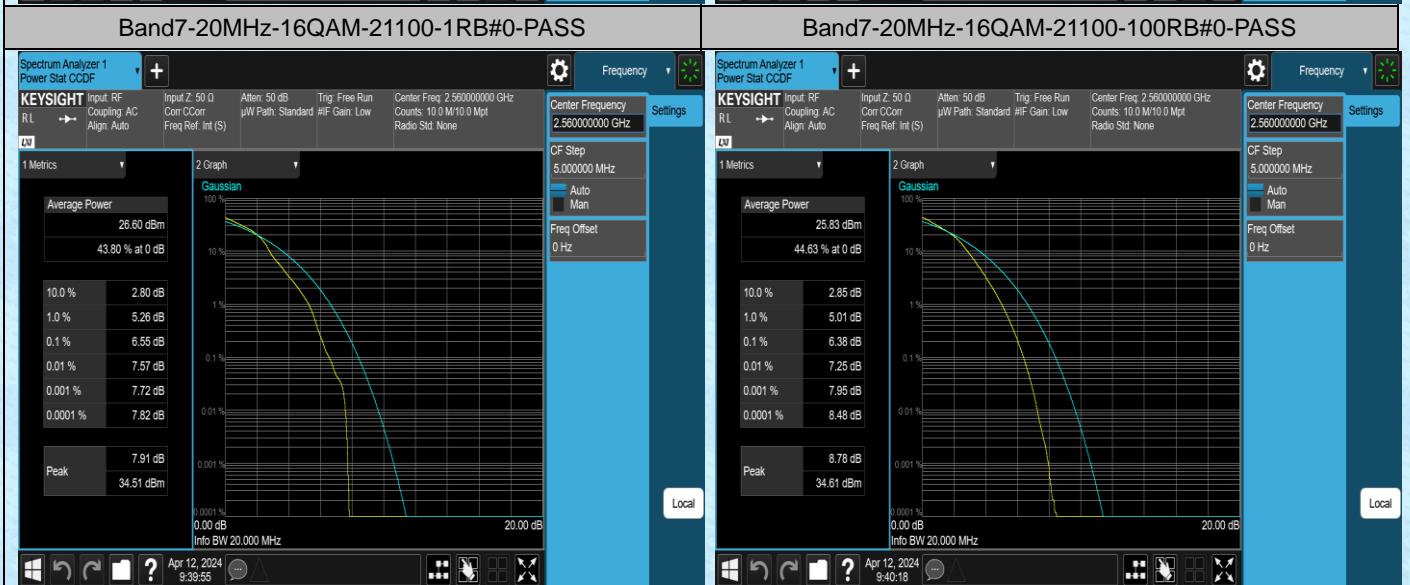

Band7-20MHz-16QAM-20850-1RB#0-PASS   Band7-20MHz-16QAM-20850-100RB#0-PASS

Band7-20MHz-16QAM-21100-1RB#0-PASS   Band7-20MHz-16QAM-21100-100RB#0-PASS

Band7-20MHz-16QAM-21350-1RB#0-PASS   Band7-20MHz-16QAM-21350-100RB#0-PASS