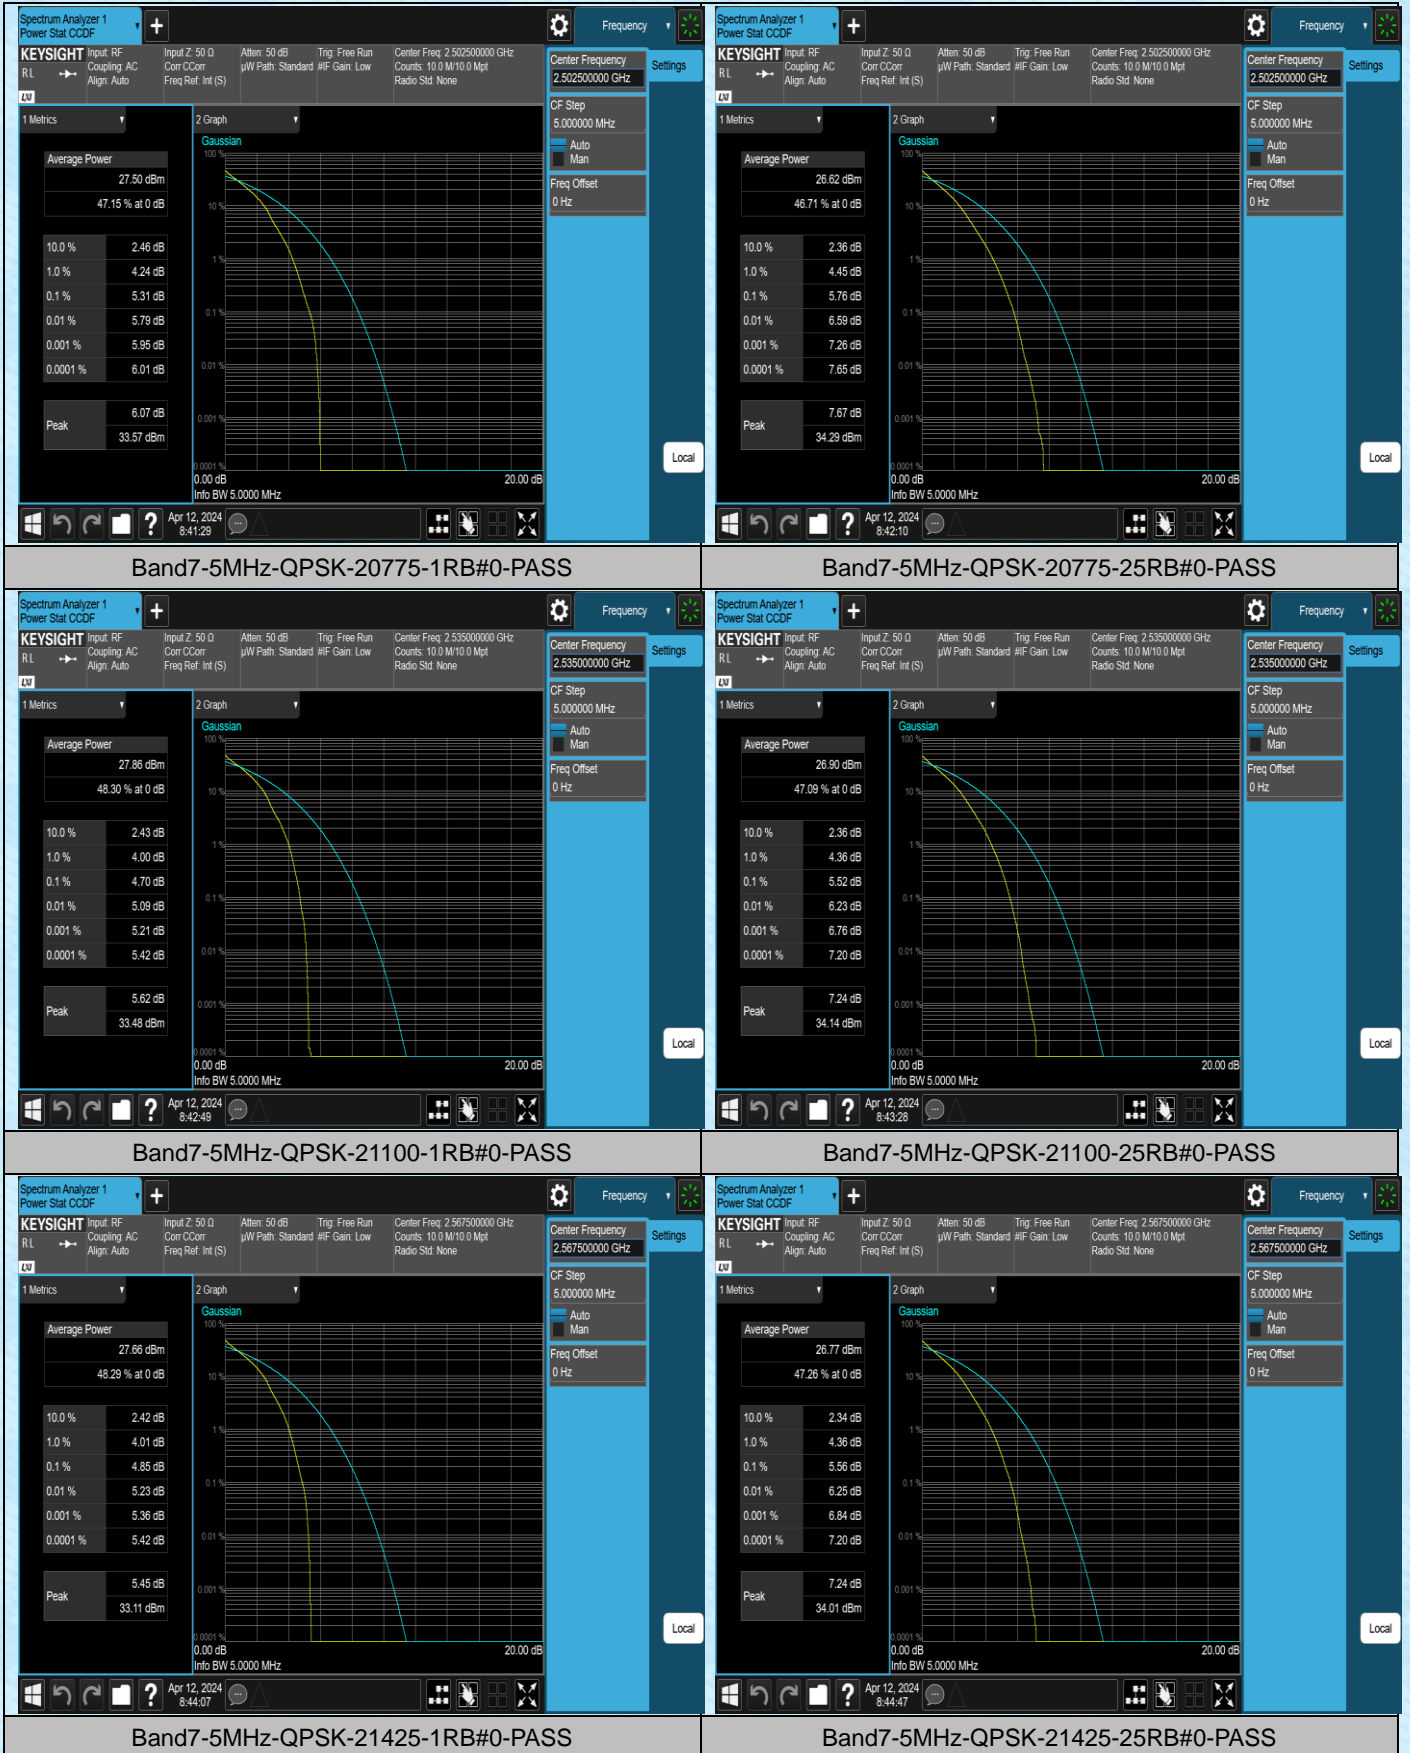

Test Graphs