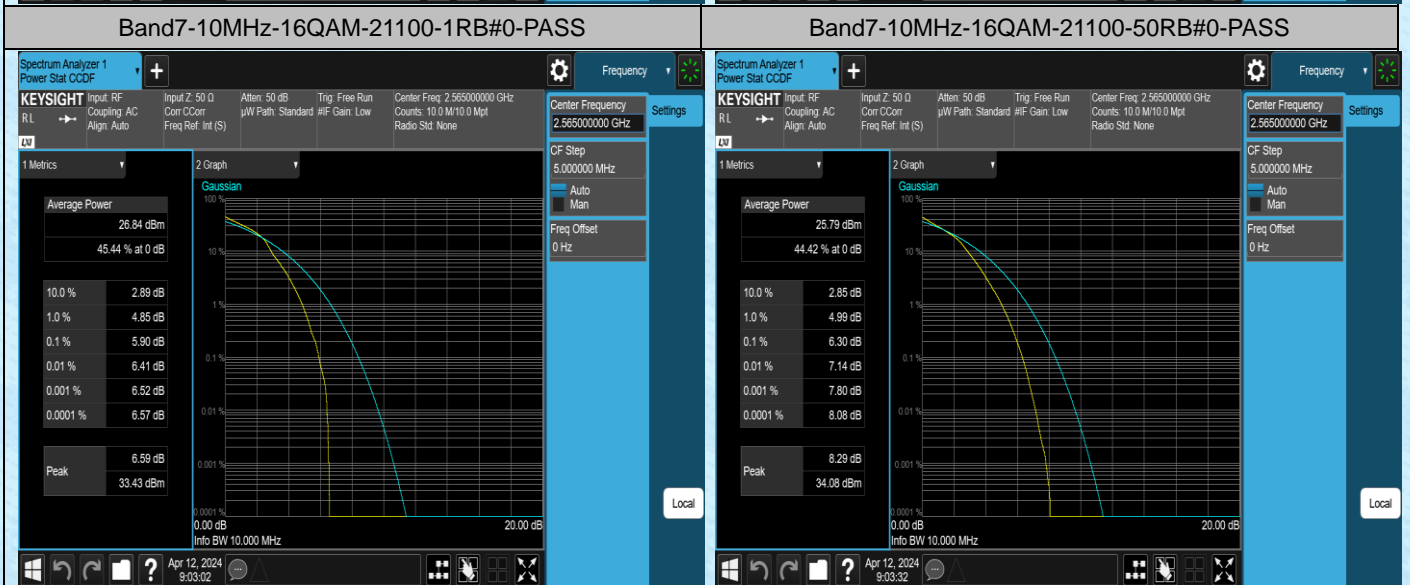

Band7-10MHz-QPSK-20800-1RB#0-PASS

Band7-10MHz-QPSK-20800-50RB#0-PASS

Band7-10MHz-QPSK-21100-1RB#0-PASS

Band7-10MHz-QPSK-21100-50RB#0-PASS

Band7-10MHz-QPSK-21400-1RB#0-PASS

Band7-10MHz-QPSK-21400-50RB#0-PASS