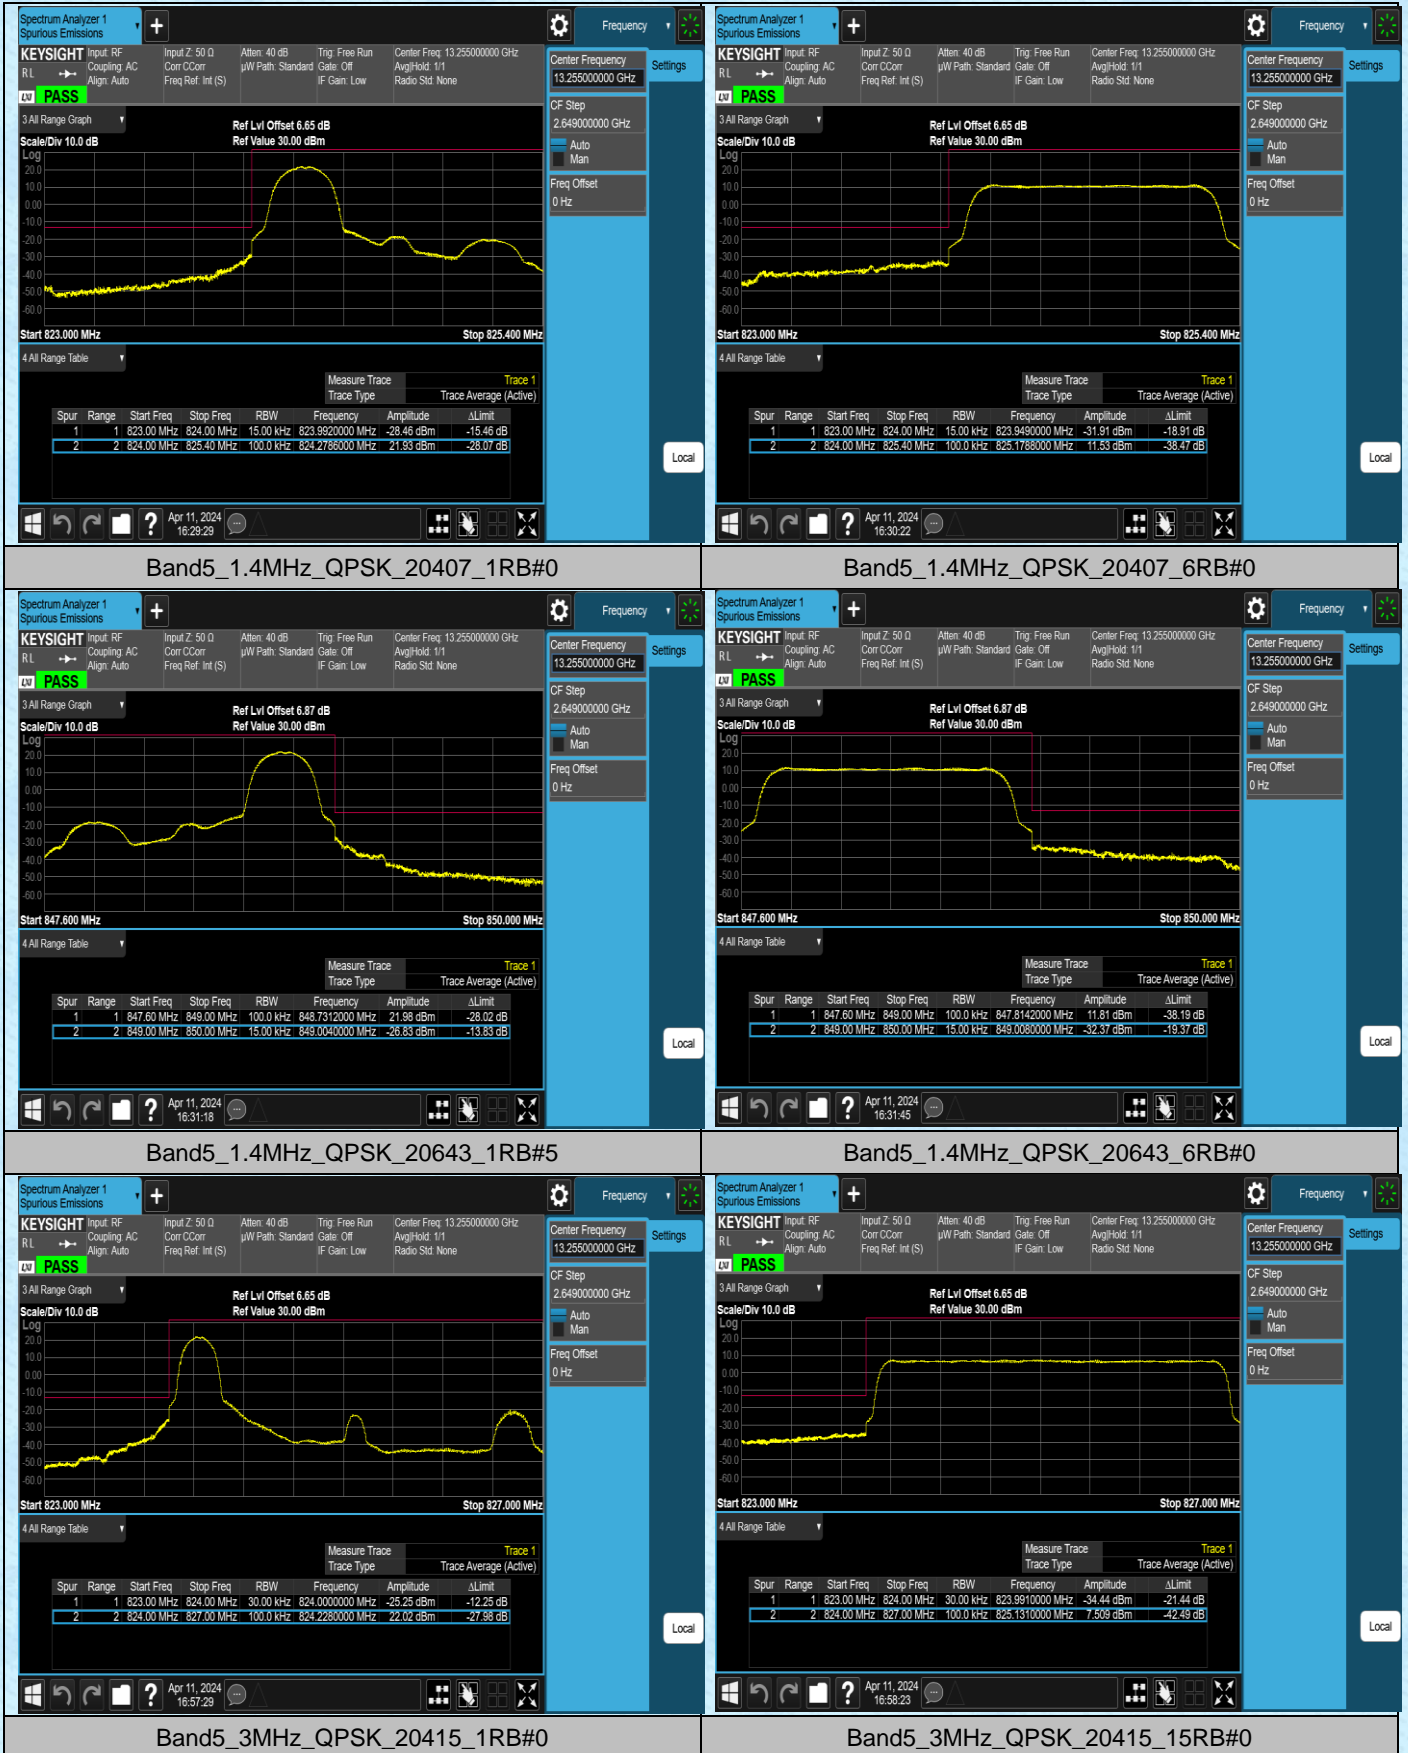

## Appendix D:Band Edge

### Test Result

Band	Bandwidth	Modulation	Channel	RB Configuration	Result(dBm)	Limit(dBm)	Verdict
Band5	1.4MHz	QPSK	20407	1RB#0	-28.46	-13.00	PASS
Band5	1.4MHz	QPSK	20407	6RB#0	-31.91	-13.00	PASS
Band5	1.4MHz	QPSK	20643	1RB#5	-26.83	-13.00	PASS
Band5	1.4MHz	QPSK	20643	6RB#0	-32.37	-13.00	PASS
Band5	3MHz	QPSK	20415	1RB#0	-25.25	-13.00	PASS
Band5	3MHz	QPSK	20415	15RB#0	-34.44	-13.00	PASS
Band5	3MHz	QPSK	20635	1RB#14	-23.56	-13.00	PASS
Band5	3MHz	QPSK	20635	15RB#0	-32.07	-13.00	PASS
Band5	5MHz	QPSK	20425	1RB#0	-28.71	-13.00	PASS
Band5	5MHz	QPSK	20425	25RB#0	-34.73	-13.00	PASS
Band5	5MHz	QPSK	20625	1RB#24	-28.69	-13.00	PASS
Band5	5MHz	QPSK	20625	25RB#0	-32.36	-13.00	PASS
Band5	10MHz	QPSK	20450	1RB#0	-31.65	-13.00	PASS
Band5	10MHz	QPSK	20450	50RB#0	-34.68	-13.00	PASS
Band5	10MHz	QPSK	20600	1RB#49	-30.96	-13.00	PASS
Band5	10MHz	QPSK	20600	50RB#0	-32.47	-13.00	PASS

## Test Graphs

**Band5\_5MHz\_QPSK\_20625\_1RB#24**      **Band5\_5MHz\_QPSK\_20625\_25RB#0**