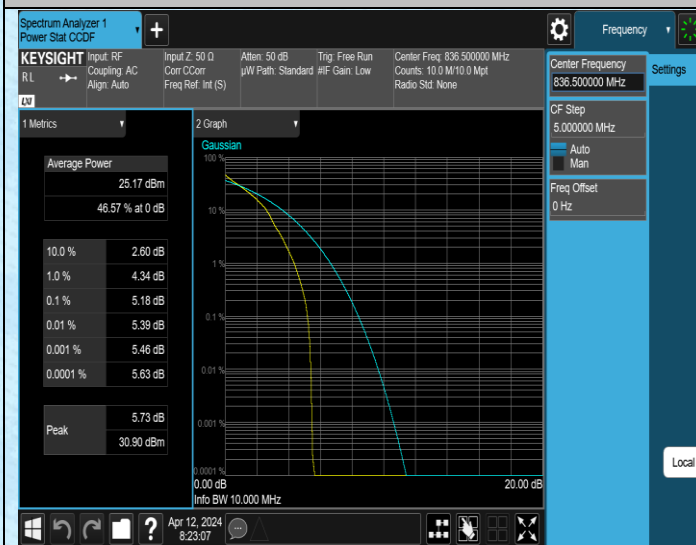

Band5-5MHz-16QAM-20525-1RB#0-PASS

Band5-5MHz-16QAM-20525-25RB#0-PASS

Band5-5MHz-16QAM-20625-1RB#0-PASS

Band5-5MHz-16QAM-20625-25RB#0-PASS

Band5-10MHz-QPSK-20450-1RB#0-PASS

Band5-10MHz-QPSK-20450-50RB#0-PASS