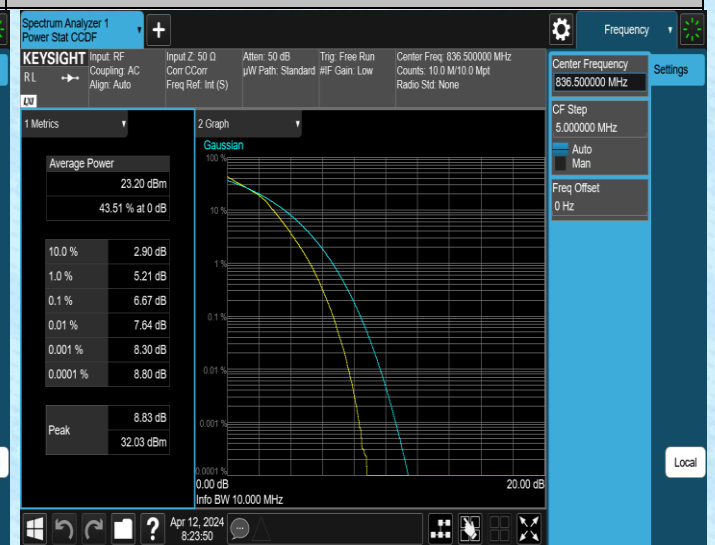

Band5-10MHz-16QAM-20525-50RB#0-PASS