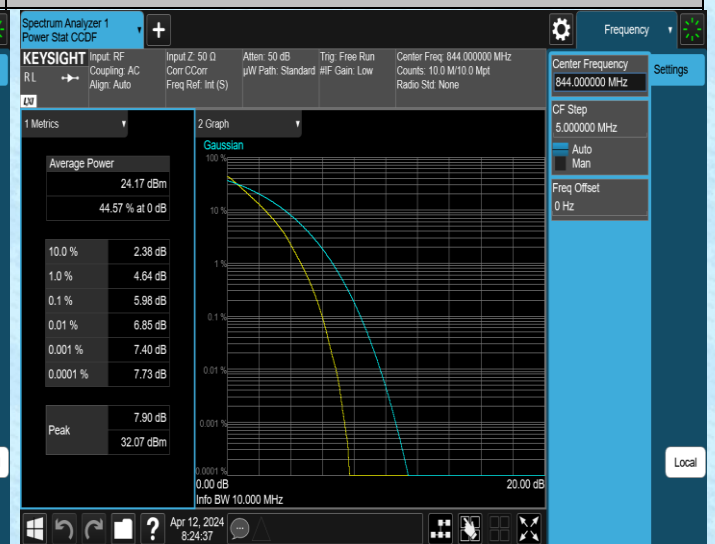

Band5-10MHz-QPSK-20600-50RB#0-PASS