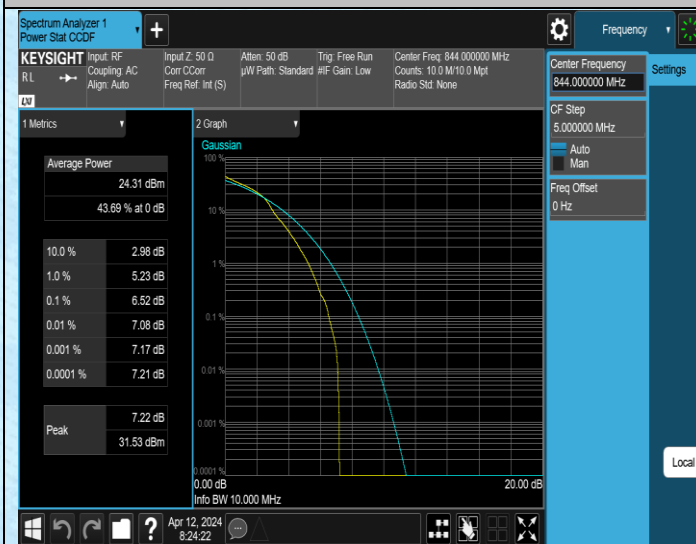

Band5-10MHz-16QAM-20600-1RB#0-PASS