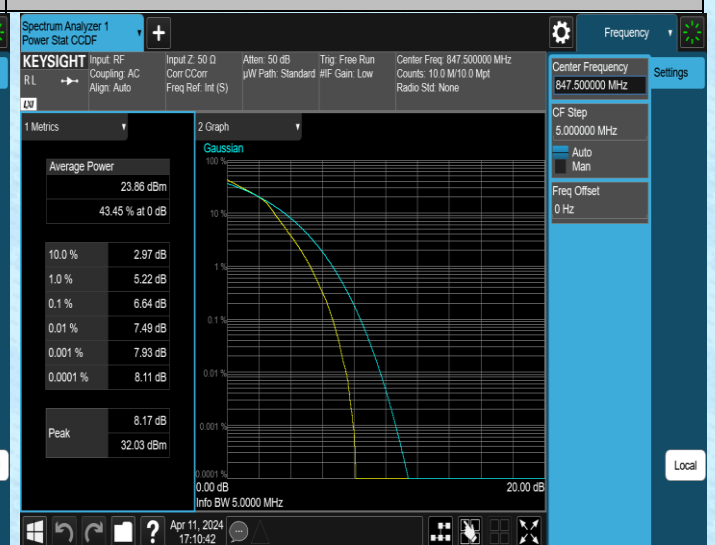

Band5-3MHz-16QAM-20415-15RB#0-PASS

Band5-3MHz-16QAM-20525-1RB#0-PASS

Band5-3MHz-16QAM-20525-15RB#0-PASS

Band5-3MHz-16QAM-20635-1RB#0-PASS

Band5-3MHz-16QAM-20635-15RB#0-PASS

Band5-5MHz-QPSK-20425-1RB#0-PASS