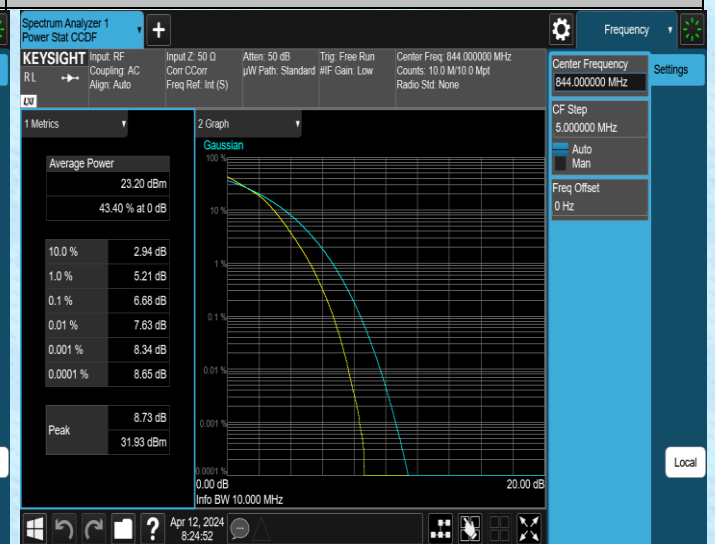

Band5-10MHz-16QAM-20600-50RB#0-PASS