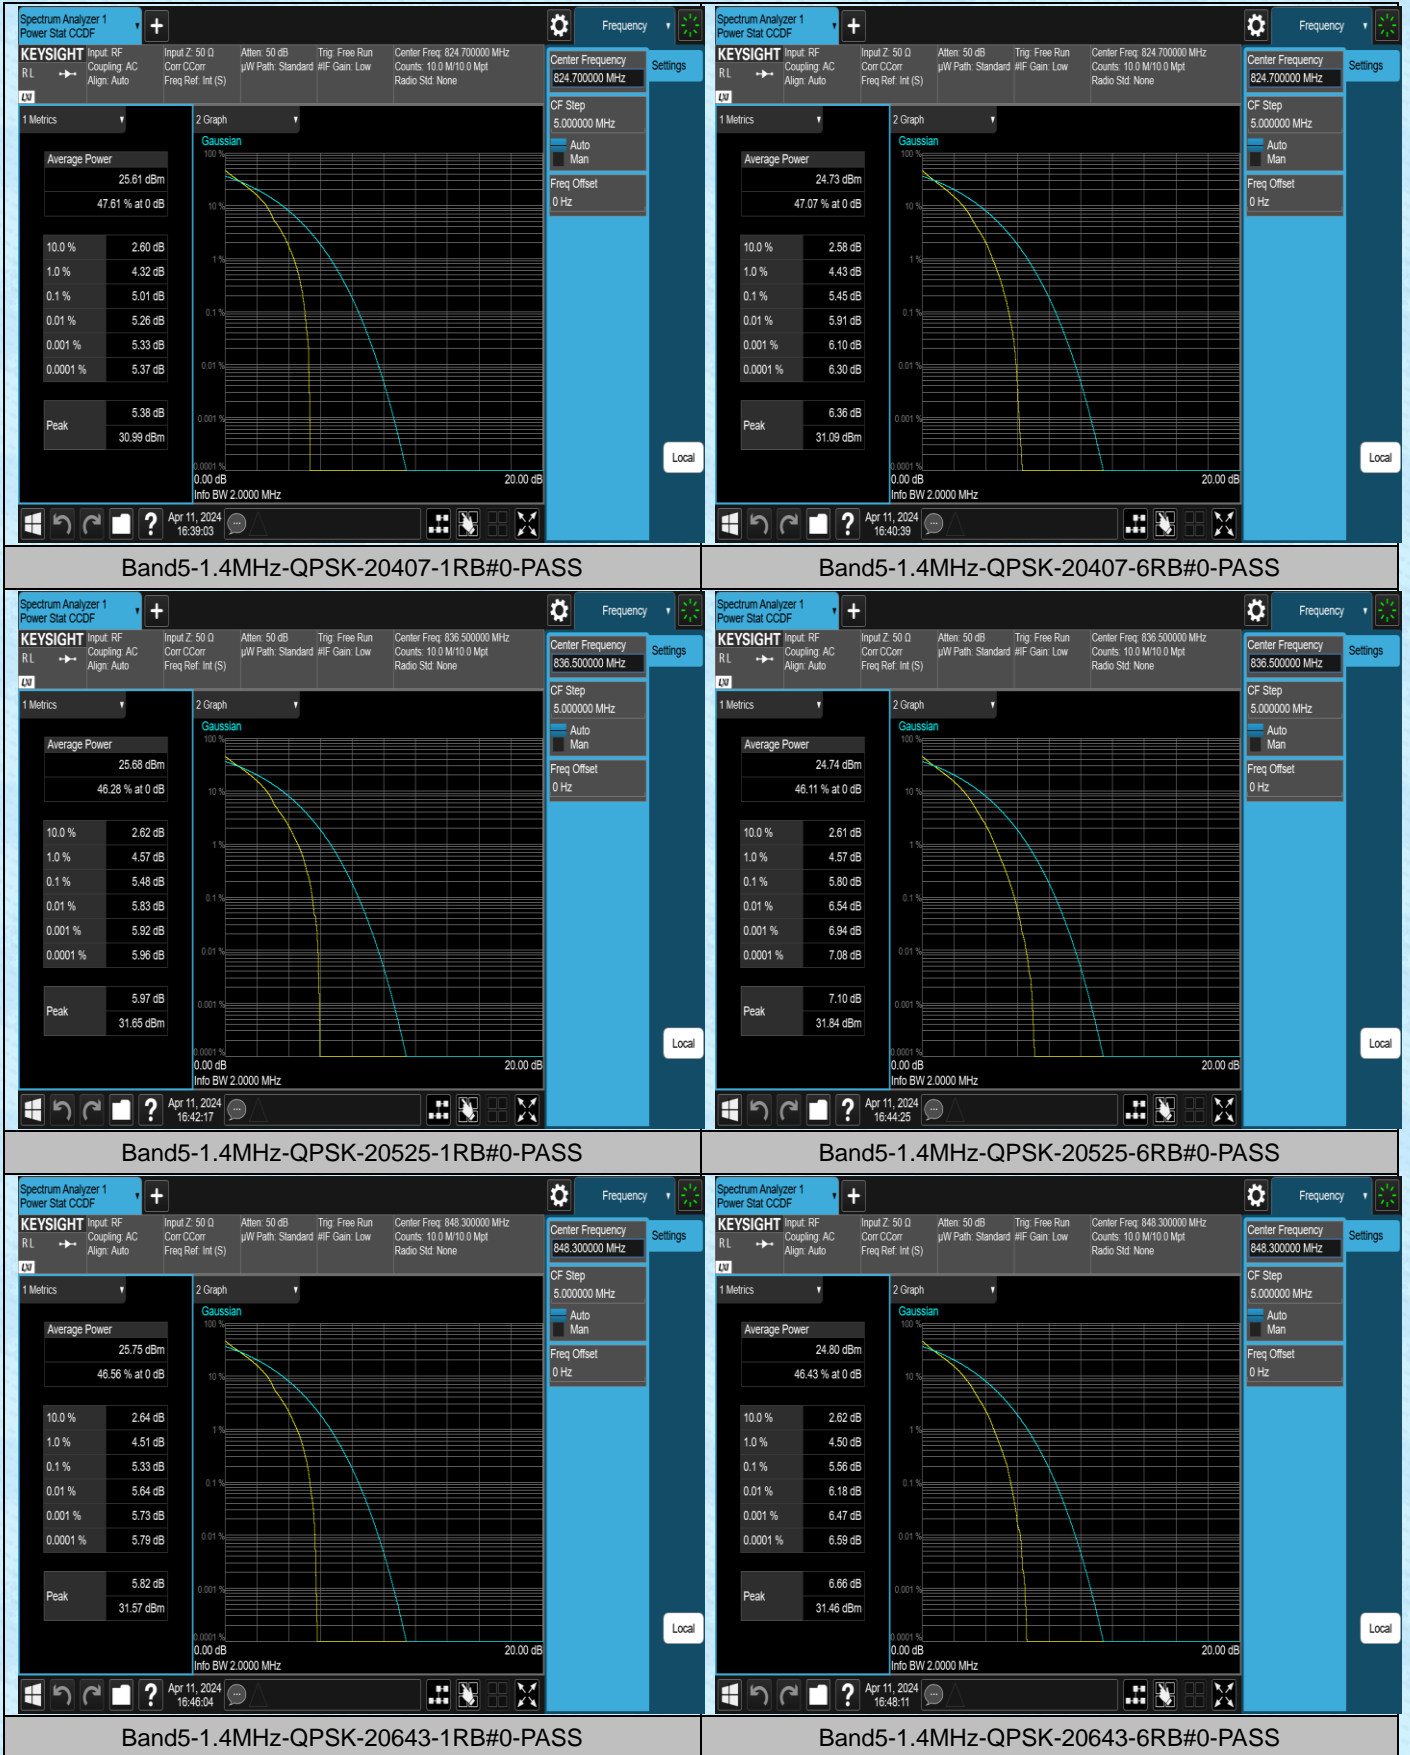

Test Graphs