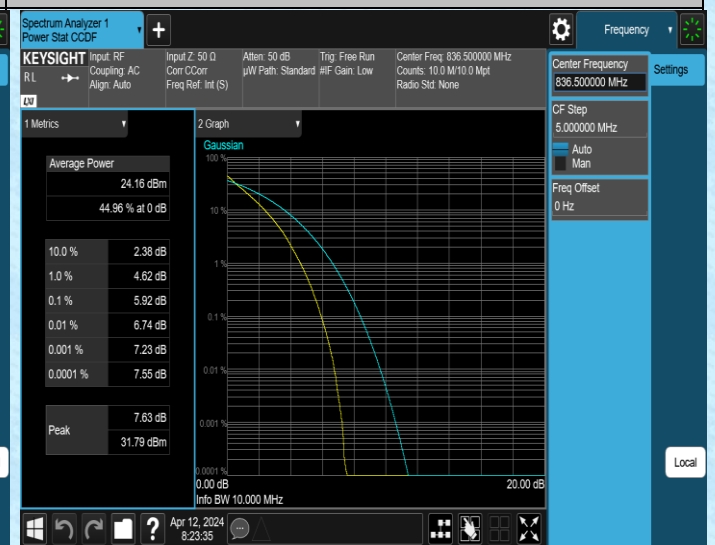

Band5-10MHz-QPSK-20525-50RB#0-PASS