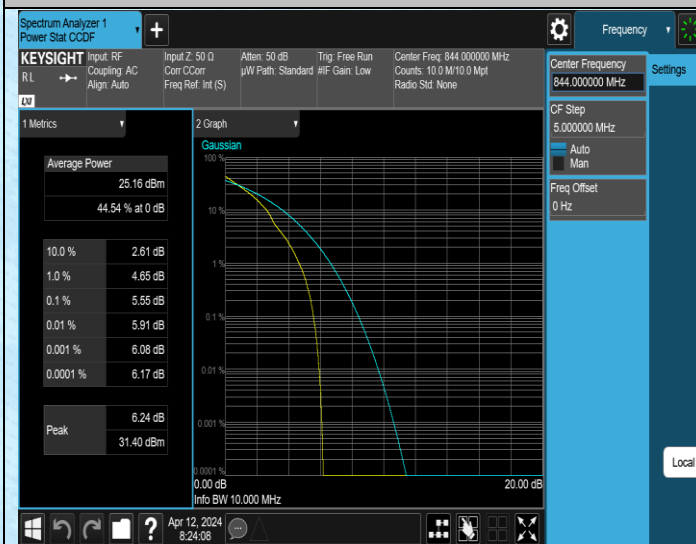

Band5-10MHz-QPSK-20600-1RB#0-PASS