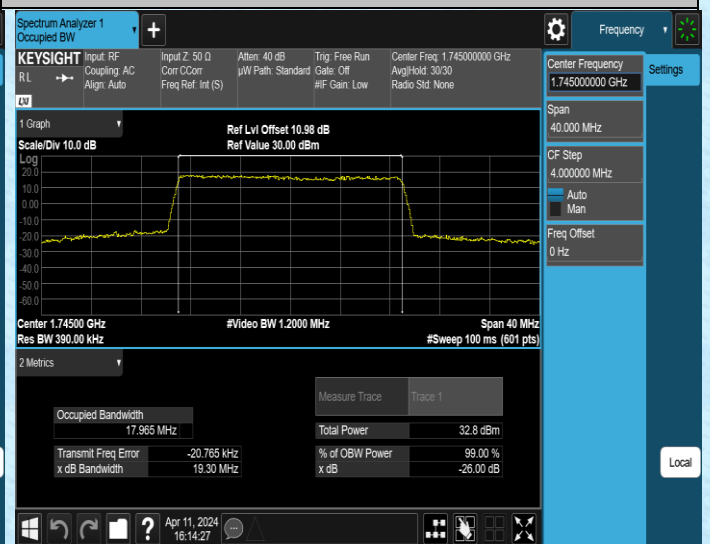

## Test Graphs

**Band4-3MHz-16QAM-19965-15RB#0-PASS**

**Band4-3MHz-16QAM-20385-15RB#0-PASS**

**Band4-10MHz-16QAM-20000-50RB#0-PASS**

**Band4-10MHz-16QAM-20350-50RB#0-PASS**

## Appendix D:Band Edge