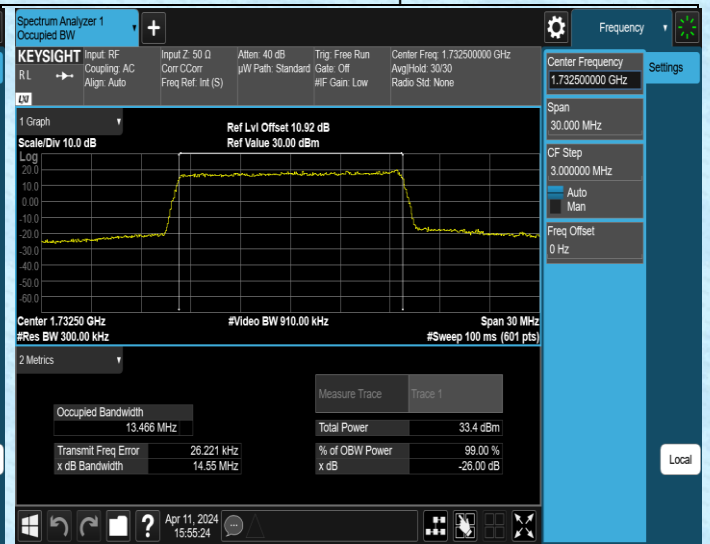

## Test Graphs

**Band4-3MHz-16QAM-19965-15RB#0-PASS**

**Band4-3MHz-16QAM-20385-15RB#0-PASS**

**Band4-10MHz-16QAM-20000-50RB#0-PASS**

**Band4-10MHz-16QAM-20350-50RB#0-PASS**

## Appendix D:Band Edge