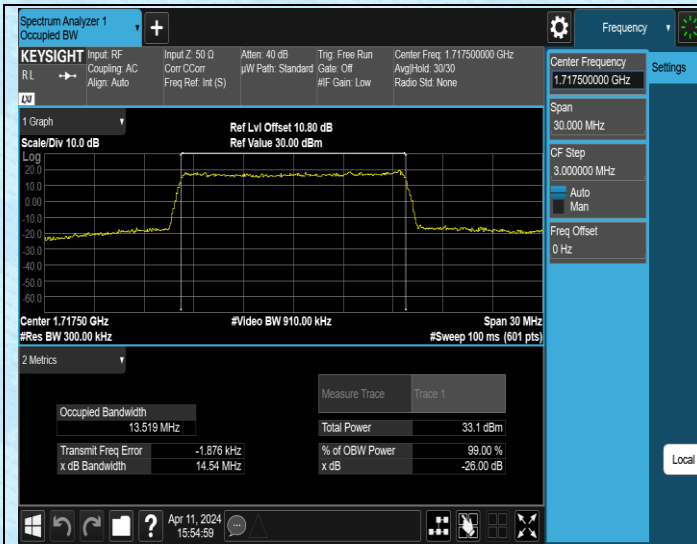

## Test Graphs

**Band4-3MHz-16QAM-19965-15RB#0-PASS**

**Band4-3MHz-16QAM-20385-15RB#0-PASS**

**Band4-10MHz-16QAM-20000-50RB#0-PASS**

**Band4-10MHz-16QAM-20350-50RB#0-PASS**

## Appendix D:Band Edge