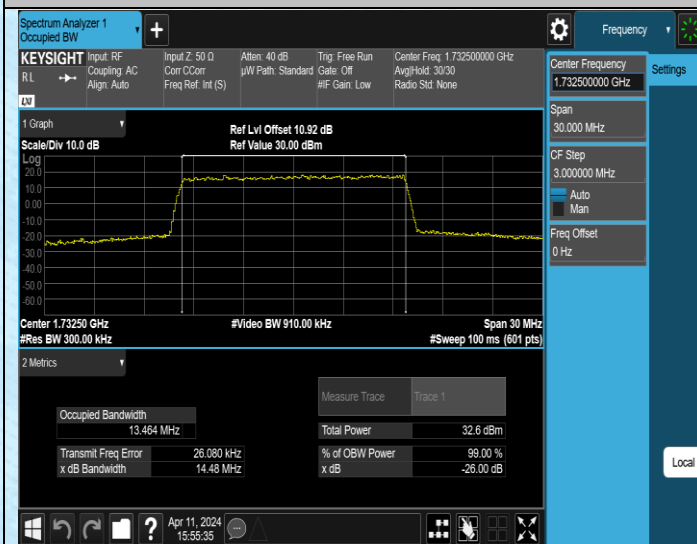

## Test Graphs

**Band4-3MHz-16QAM-19965-15RB#0-PASS**

**Band4-3MHz-16QAM-20385-15RB#0-PASS**

**Band4-10MHz-16QAM-20000-50RB#0-PASS**

**Band4-10MHz-16QAM-20350-50RB#0-PASS**

## Appendix D:Band Edge