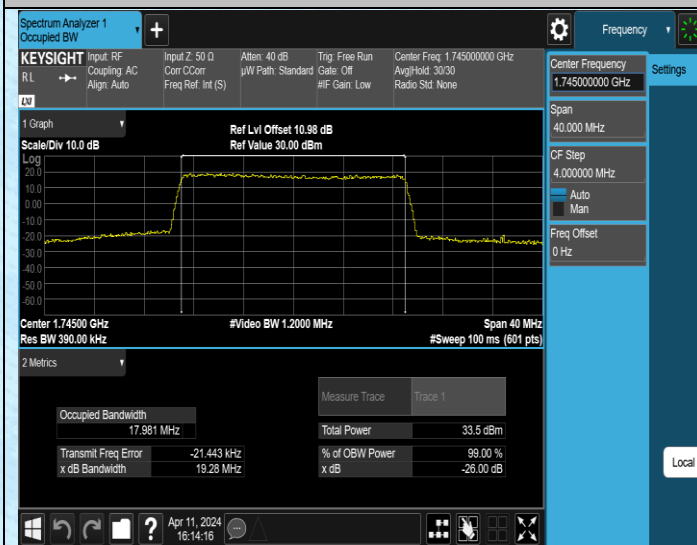

## Test Graphs

**Band4-3MHz-16QAM-19965-15RB#0-PASS**

**Band4-3MHz-16QAM-20385-15RB#0-PASS**

**Band4-10MHz-16QAM-20000-50RB#0-PASS**

**Band4-10MHz-16QAM-20350-50RB#0-PASS**

## Appendix D:Band Edge