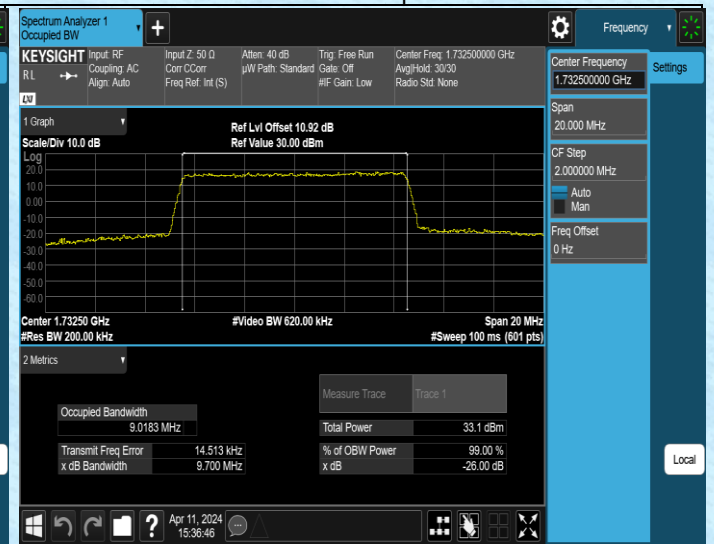

## Test Graphs

**Band4-3MHz-16QAM-19965-15RB#0-PASS**

**Band4-3MHz-16QAM-20385-15RB#0-PASS**

**Band4-10MHz-16QAM-20000-50RB#0-PASS**

**Band4-10MHz-16QAM-20350-50RB#0-PASS**

## Appendix D:Band Edge