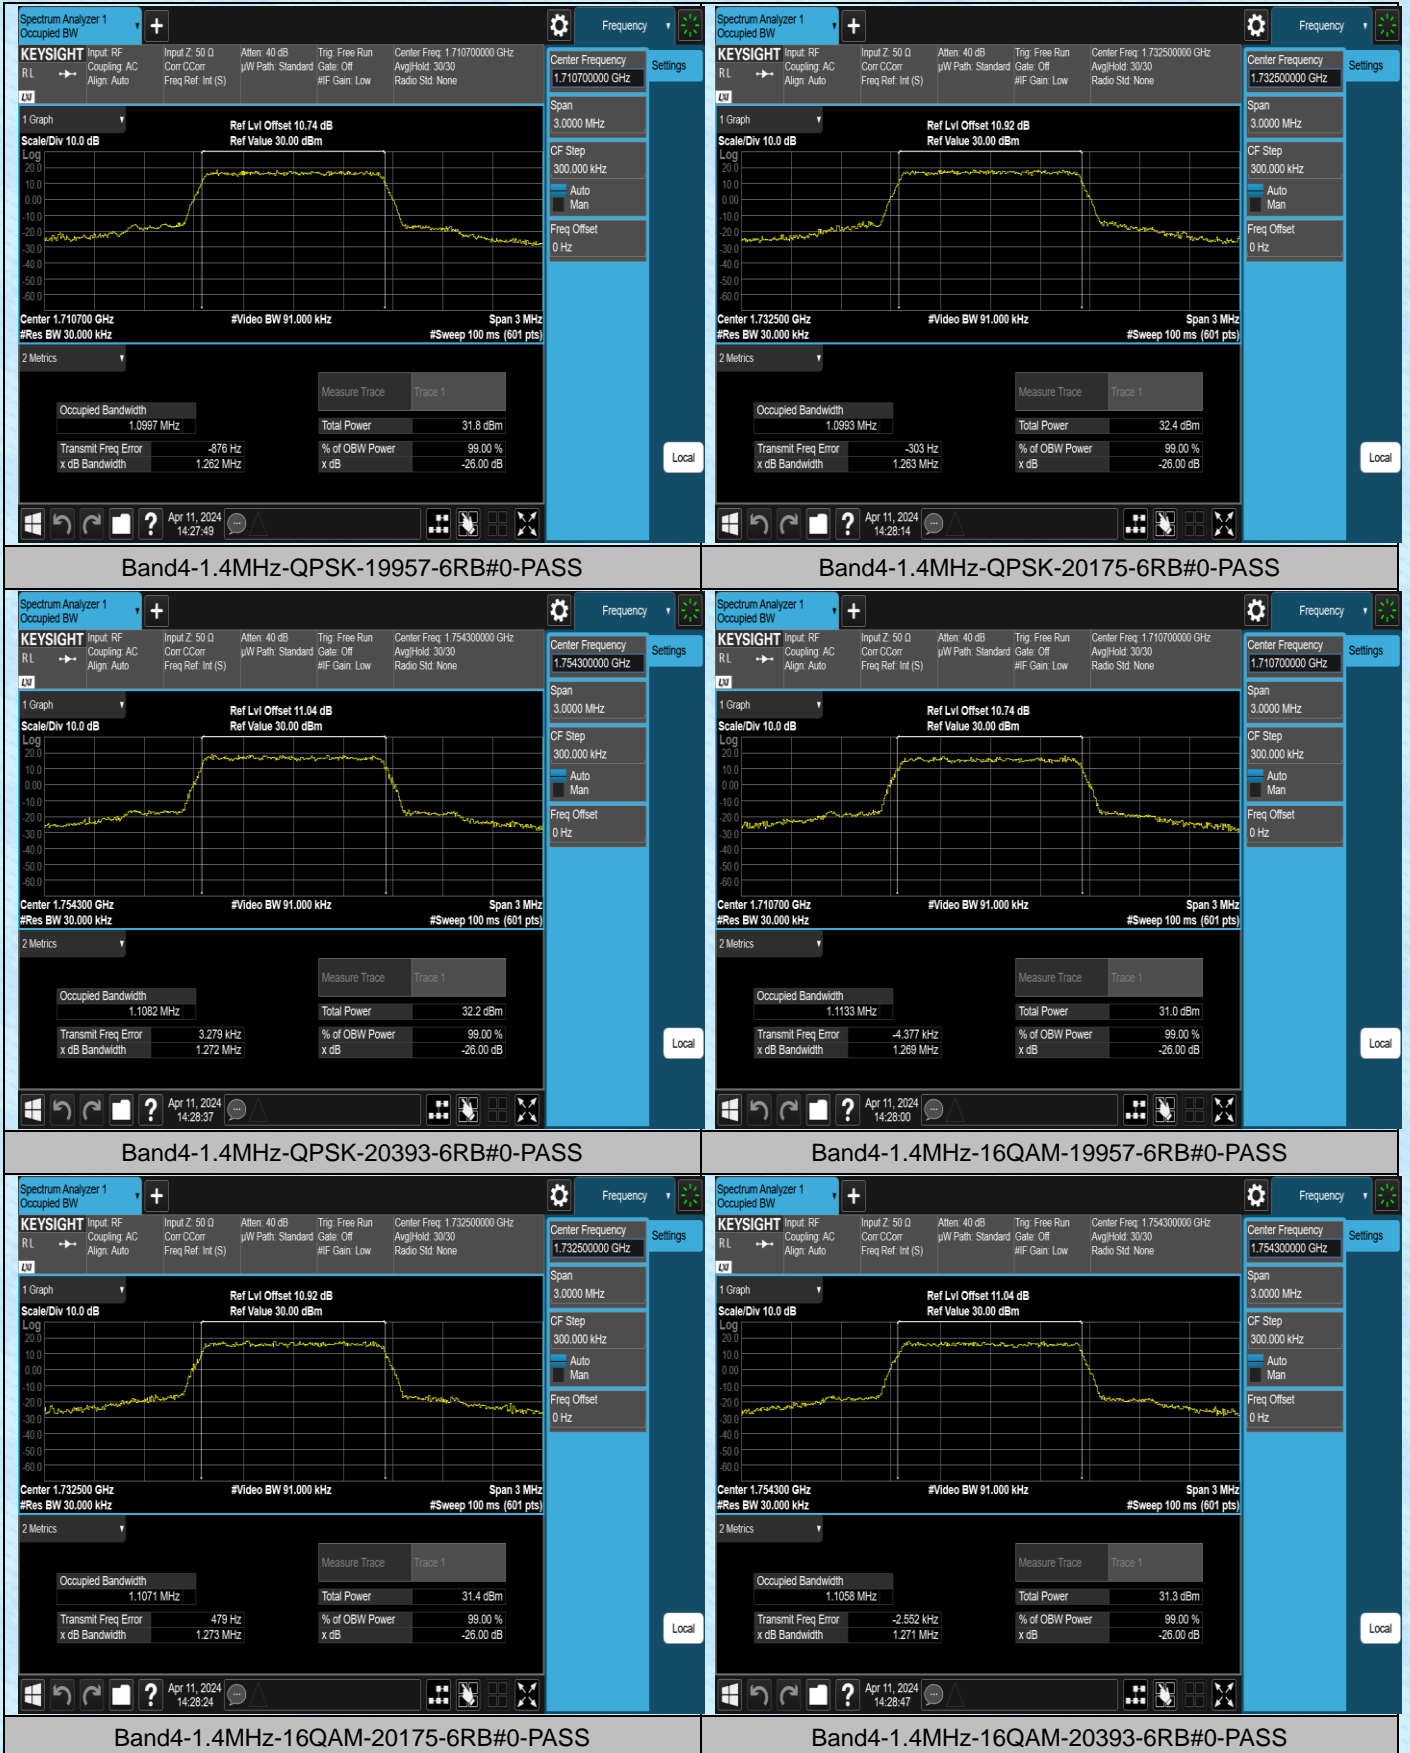

Test Graphs