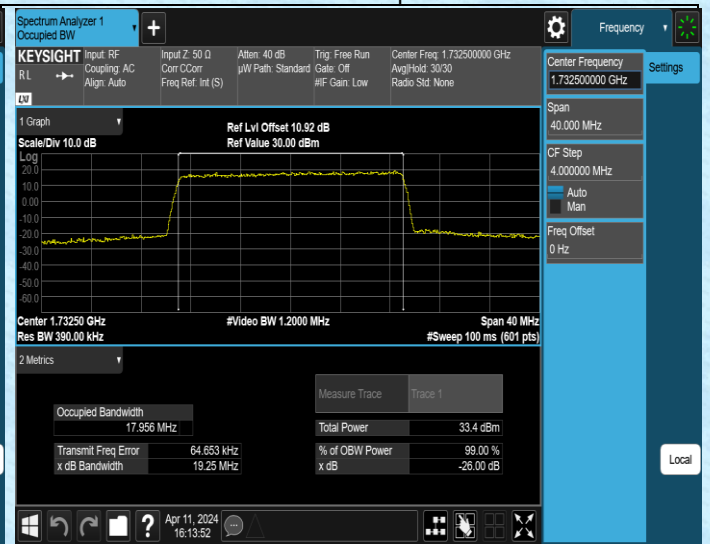

## Test Graphs

**Band4-3MHz-16QAM-19965-15RB#0-PASS**

**Band4-3MHz-16QAM-20385-15RB#0-PASS**

**Band4-10MHz-16QAM-20000-50RB#0-PASS**

**Band4-10MHz-16QAM-20350-50RB#0-PASS**

## Appendix D:Band Edge