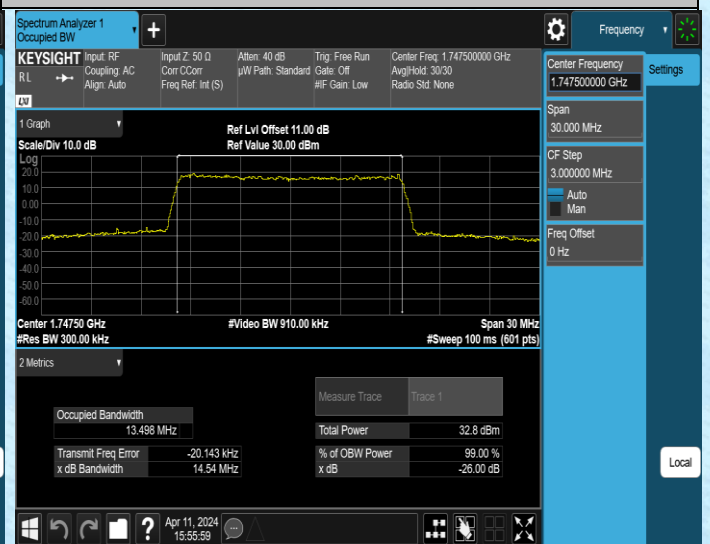

## Test Graphs

**Band4-3MHz-16QAM-19965-15RB#0-PASS**

**Band4-3MHz-16QAM-20385-15RB#0-PASS**

**Band4-10MHz-16QAM-20000-50RB#0-PASS**

**Band4-10MHz-16QAM-20350-50RB#0-PASS**