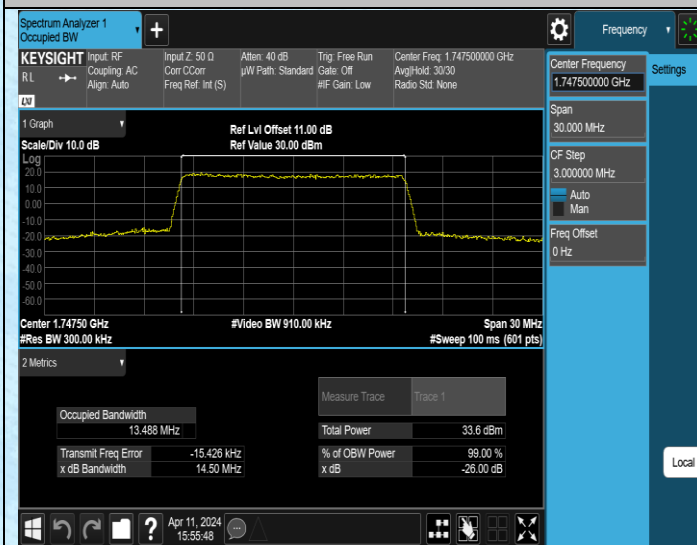

## Test Graphs

**Band4-3MHz-16QAM-19965-15RB#0-PASS**

**Band4-3MHz-16QAM-20385-15RB#0-PASS**

**Band4-10MHz-16QAM-20000-50RB#0-PASS**

**Band4-10MHz-16QAM-20350-50RB#0-PASS**