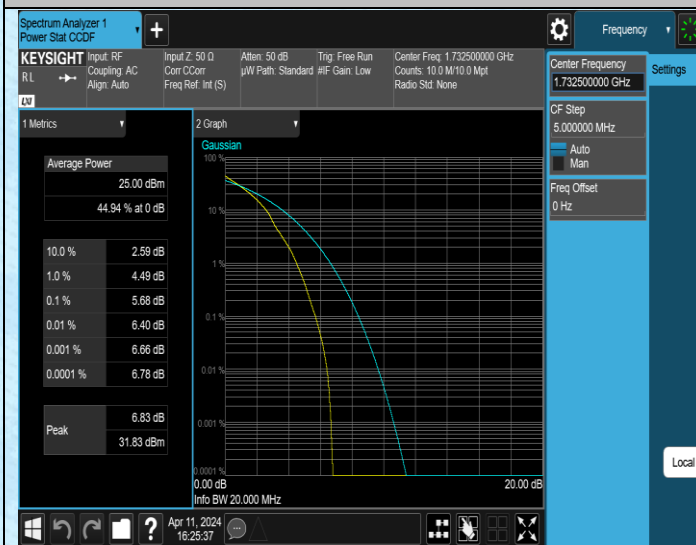

Band4-20MHz-QPSK-20050-1RB#0-PASS

Band4-20MHz-QPSK-20050-100RB#0-PASS

Band4-20MHz-QPSK-20175-1RB#0-PASS

Band4-20MHz-QPSK-20175-100RB#0-PASS

Band4-20MHz-QPSK-20300-1RB#0-PASS

Band4-20MHz-QPSK-20300-100RB#0-PASS

## Appendix C:26dB Bandwidth and Occupied Bandwidth