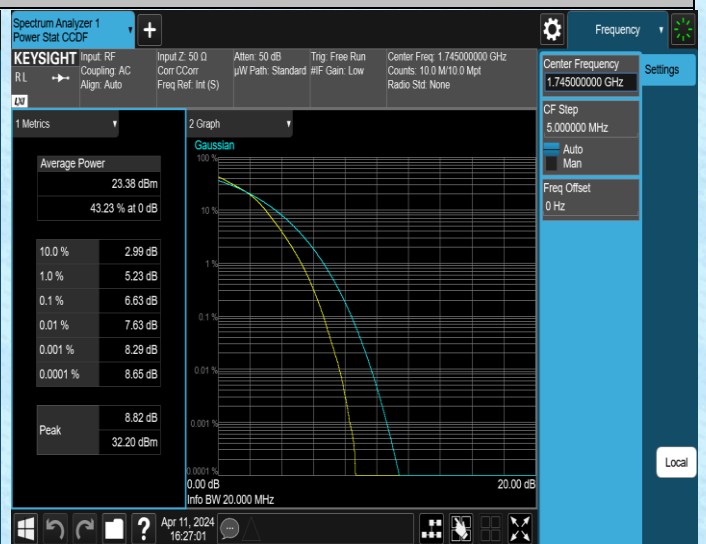

Band4-20MHz-QPSK-20050-1RB#0-PASS

Band4-20MHz-QPSK-20050-100RB#0-PASS

Band4-20MHz-QPSK-20175-1RB#0-PASS

Band4-20MHz-QPSK-20175-100RB#0-PASS

Band4-20MHz-QPSK-20300-1RB#0-PASS

Band4-20MHz-QPSK-20300-100RB#0-PASS

Band4-20MHz-16QAM-20050-1RB#0-PASS

Band4-20MHz-16QAM-20050-100RB#0-PASS

Band4-20MHz-16QAM-20175-1RB#0-PASS

Band4-20MHz-16QAM-20175-100RB#0-PASS

Band4-20MHz-16QAM-20300-1RB#0-PASS

Band4-20MHz-16QAM-20300-100RB#0-PASS