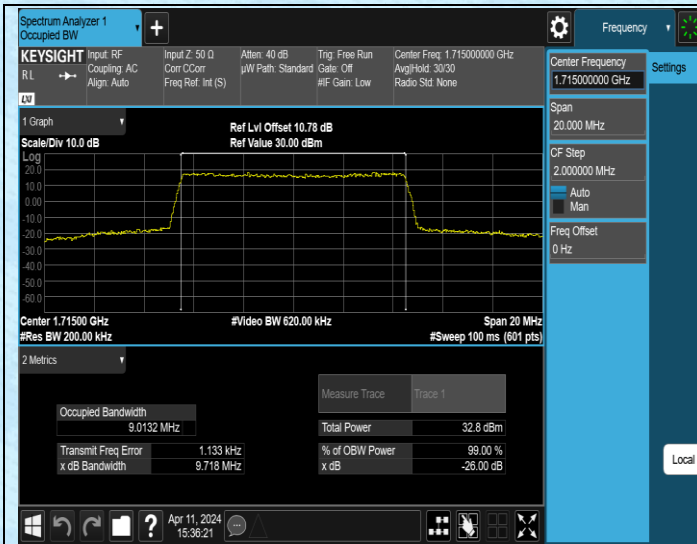

## Test Graphs

**Band4-3MHz-16QAM-19965-15RB#0-PASS**

**Band4-3MHz-16QAM-20385-15RB#0-PASS**

**Band4-10MHz-16QAM-20000-50RB#0-PASS**

**Band4-10MHz-16QAM-20350-50RB#0-PASS**