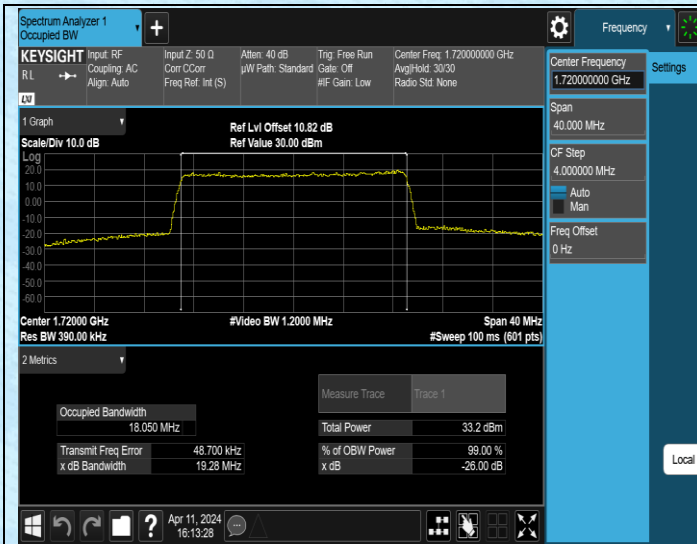

## Test Graphs

**Band4-3MHz-16QAM-19965-15RB#0-PASS**

**Band4-3MHz-16QAM-20385-15RB#0-PASS**

**Band4-10MHz-16QAM-20000-50RB#0-PASS**

**Band4-10MHz-16QAM-20350-50RB#0-PASS**

## Appendix D:Band Edge