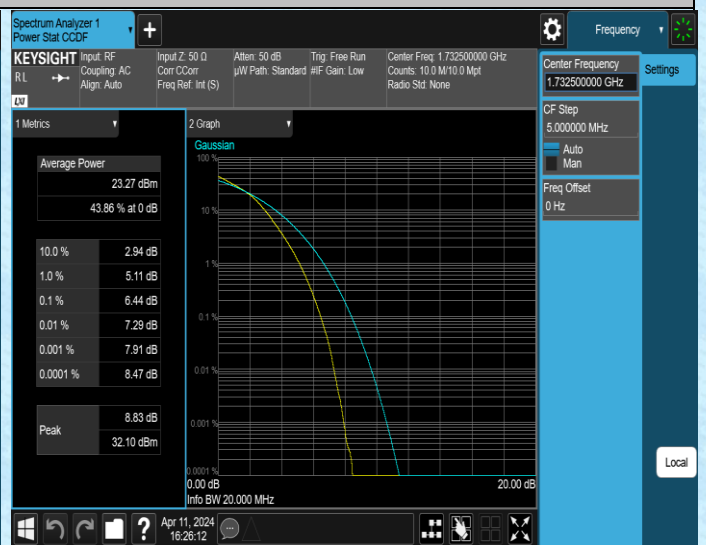

Band4-20MHz-QPSK-20050-1RB#0-PASS

Band4-20MHz-QPSK-20050-100RB#0-PASS

Band4-20MHz-QPSK-20175-1RB#0-PASS

Band4-20MHz-QPSK-20175-100RB#0-PASS

Band4-20MHz-QPSK-20300-1RB#0-PASS

Band4-20MHz-QPSK-20300-100RB#0-PASS

Band4-20MHz-16QAM-20050-1RB#0-PASS

Band4-20MHz-16QAM-20050-100RB#0-PASS

Band4-20MHz-16QAM-20175-1RB#0-PASS

Band4-20MHz-16QAM-20175-100RB#0-PASS

Band4-20MHz-16QAM-20300-1RB#0-PASS

Band4-20MHz-16QAM-20300-100RB#0-PASS