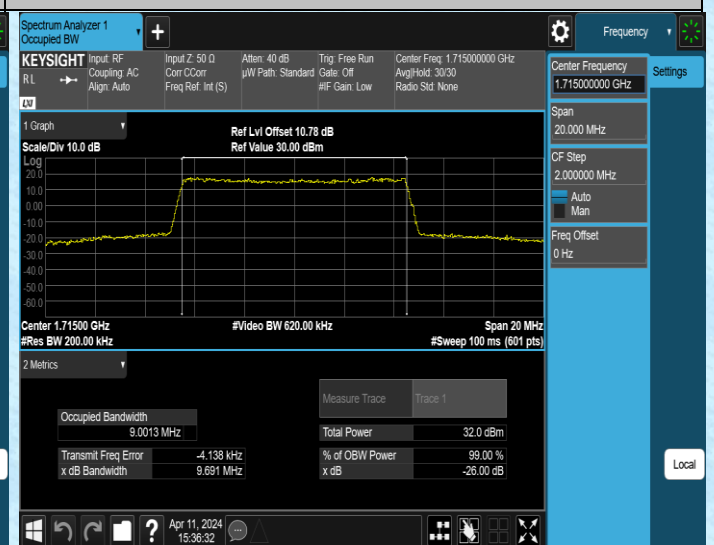

## Test Graphs

**Band4-3MHz-16QAM-19965-15RB#0-PASS**

**Band4-3MHz-16QAM-20385-15RB#0-PASS**

**Band4-10MHz-16QAM-20000-50RB#0-PASS**

**Band4-10MHz-16QAM-20350-50RB#0-PASS**