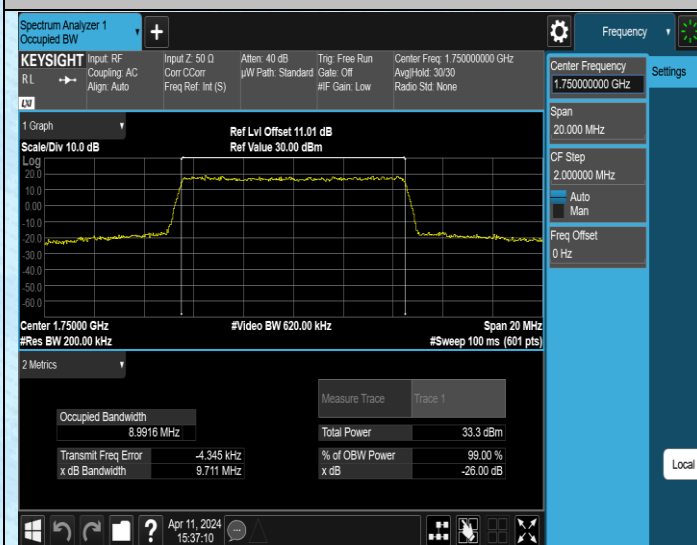

## Test Graphs

**Band4-3MHz-16QAM-19965-15RB#0-PASS**

**Band4-3MHz-16QAM-20385-15RB#0-PASS**

**Band4-10MHz-16QAM-20000-50RB#0-PASS**

**Band4-10MHz-16QAM-20350-50RB#0-PASS**