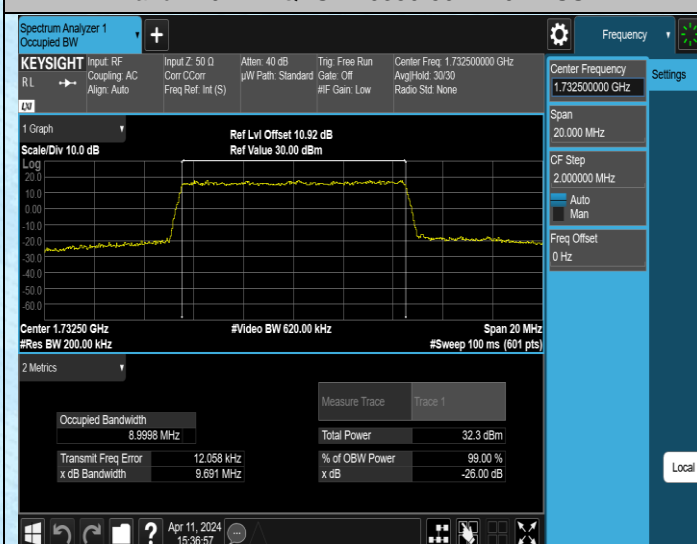

## Test Graphs

**Band4-3MHz-16QAM-19965-15RB#0-PASS**

**Band4-3MHz-16QAM-20385-15RB#0-PASS**

**Band4-10MHz-16QAM-20000-50RB#0-PASS**

**Band4-10MHz-16QAM-20350-50RB#0-PASS**