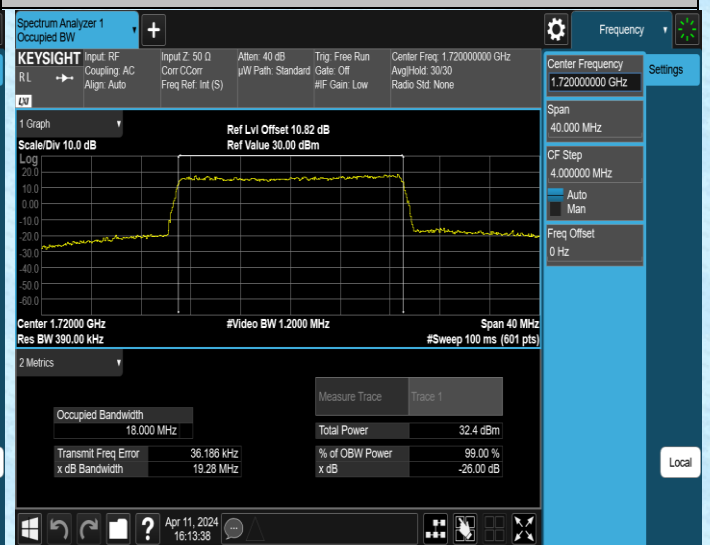

## Test Graphs

**Band4-3MHz-16QAM-19965-15RB#0-PASS**

**Band4-3MHz-16QAM-20385-15RB#0-PASS**

**Band4-10MHz-16QAM-20000-50RB#0-PASS**

**Band4-10MHz-16QAM-20350-50RB#0-PASS**

## Appendix D:Band Edge