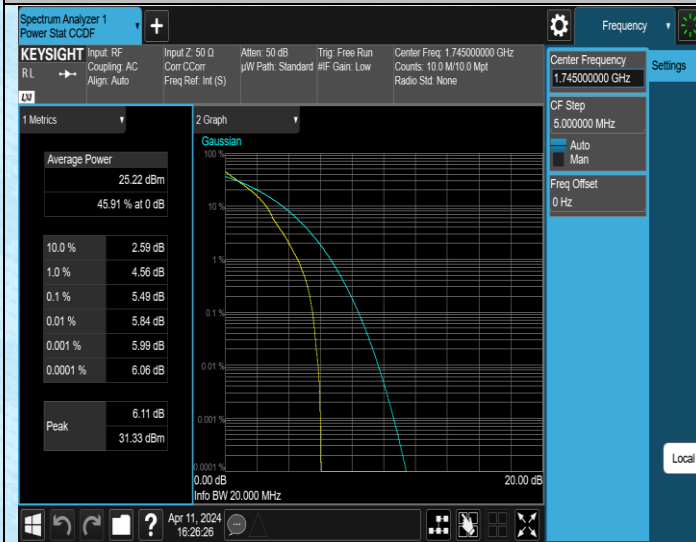

Band4-20MHz-QPSK-20050-1RB#0-PASS

Band4-20MHz-QPSK-20050-100RB#0-PASS

Band4-20MHz-QPSK-20175-1RB#0-PASS

Band4-20MHz-QPSK-20175-100RB#0-PASS

Band4-20MHz-QPSK-20300-1RB#0-PASS

Band4-20MHz-QPSK-20300-100RB#0-PASS

## Appendix C:26dB Bandwidth and Occupied Bandwidth