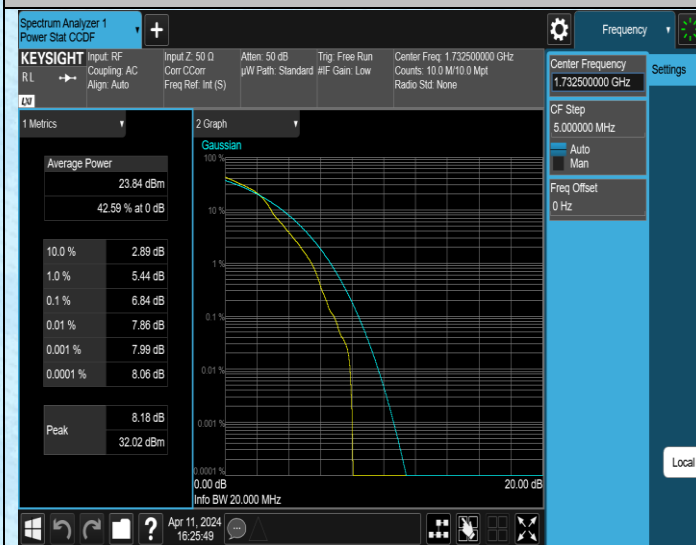

Band4-20MHz-16QAM-20050-1RB#0-PASS

Band4-20MHz-16QAM-20175-1RB#0-PASS