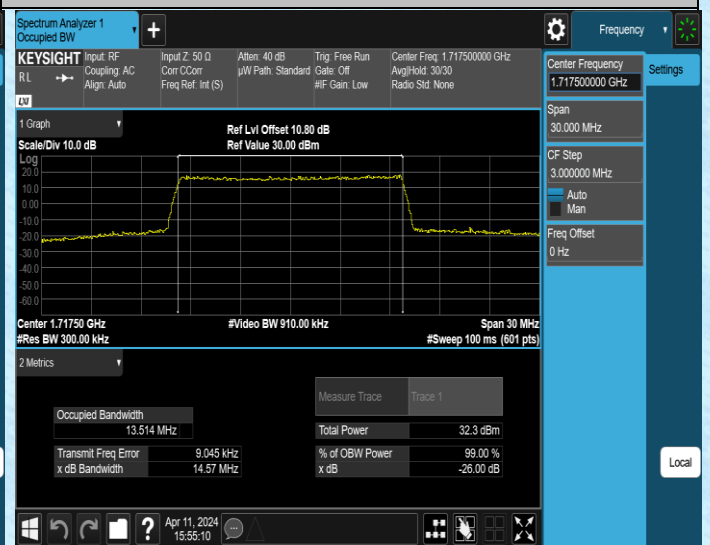

## Test Graphs

**Band4-3MHz-16QAM-19965-15RB#0-PASS**

**Band4-3MHz-16QAM-20385-15RB#0-PASS**

**Band4-10MHz-16QAM-20000-50RB#0-PASS**

**Band4-10MHz-16QAM-20350-50RB#0-PASS**