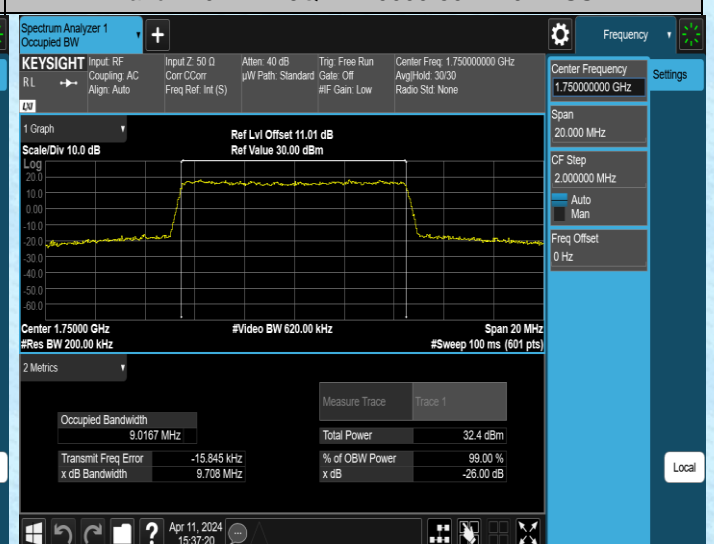

## Test Graphs

**Band4-3MHz-16QAM-19965-15RB#0-PASS**

**Band4-3MHz-16QAM-20385-15RB#0-PASS**

**Band4-10MHz-16QAM-20000-50RB#0-PASS**

**Band4-10MHz-16QAM-20350-50RB#0-PASS**

## Appendix D:Band Edge