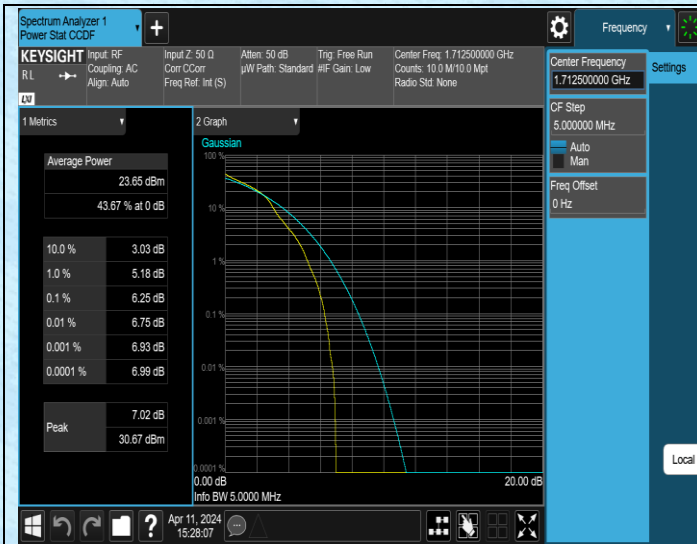

Band4-5MHz-QPSK-19975-1RB#0-PASS

Band4-5MHz-QPSK-19975-25RB#0-PASS

Band4-5MHz-QPSK-20175-1RB#0-PASS

Band4-5MHz-QPSK-20175-25RB#0-PASS

Band4-5MHz-QPSK-20375-1RB#0-PASS

Band4-5MHz-QPSK-20375-25RB#0-PASS

Band4-5MHz-16QAM-19975-1RB#0-PASS