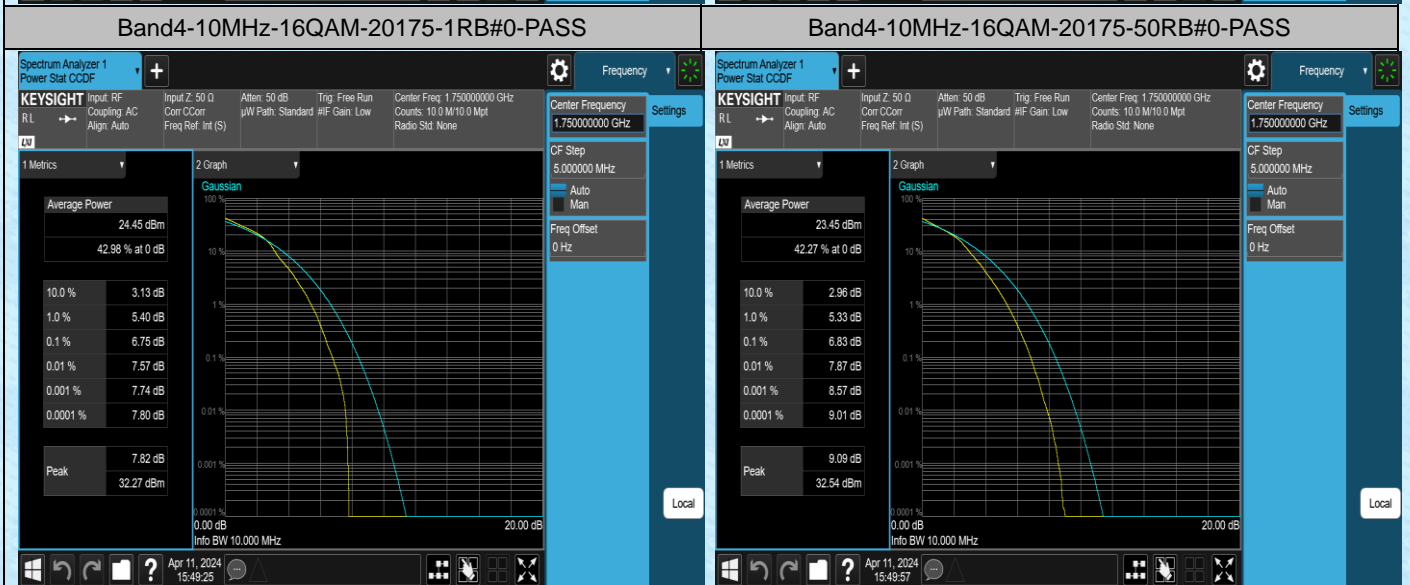

Band4-10MHz-QPSK-20000-50RB#0-PASS

Band4-10MHz-QPSK-20175-1RB#0-PASS

Band4-10MHz-QPSK-20175-50RB#0-PASS

Band4-10MHz-QPSK-20350-1RB#0-PASS

Band4-10MHz-QPSK-20350-50RB#0-PASS

Band4-10MHz-16QAM-20000-1RB#0-PASS      Band4-10MHz-16QAM-20000-50RB#0-PASS