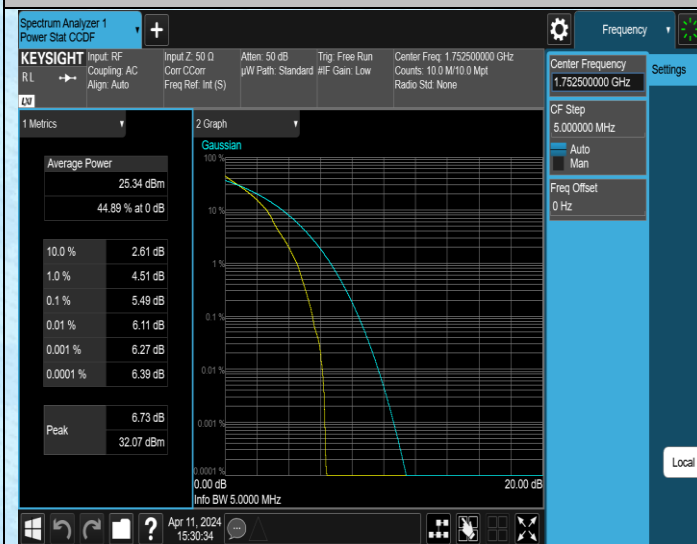

Band4-5MHz-QPSK-19975-1RB#0-PASS

Band4-5MHz-QPSK-19975-25RB#0-PASS

Band4-5MHz-QPSK-20175-1RB#0-PASS

Band4-5MHz-QPSK-20175-25RB#0-PASS

Band4-5MHz-QPSK-20375-1RB#0-PASS

Band4-5MHz-QPSK-20375-25RB#0-PASS

Band4-5MHz-16QAM-19975-1RB#0-PASS