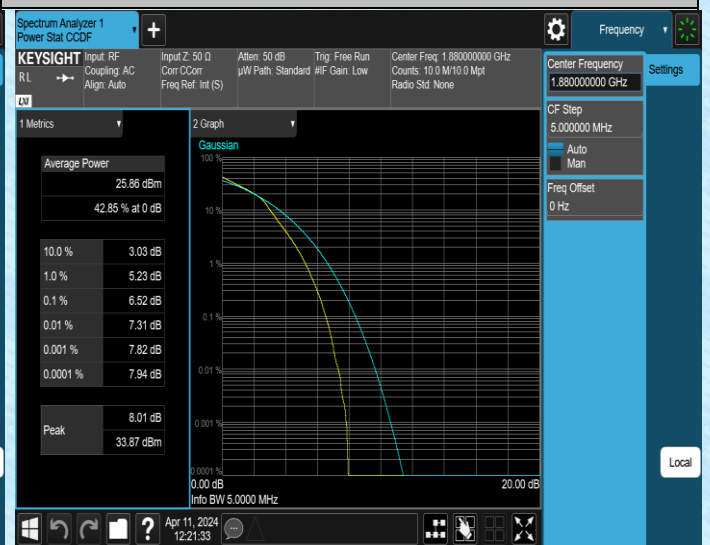

Band2-3MHz-16QAM-18615-15RB#0-PASS

Band2-3MHz-16QAM-18900-15RB#0-PASS