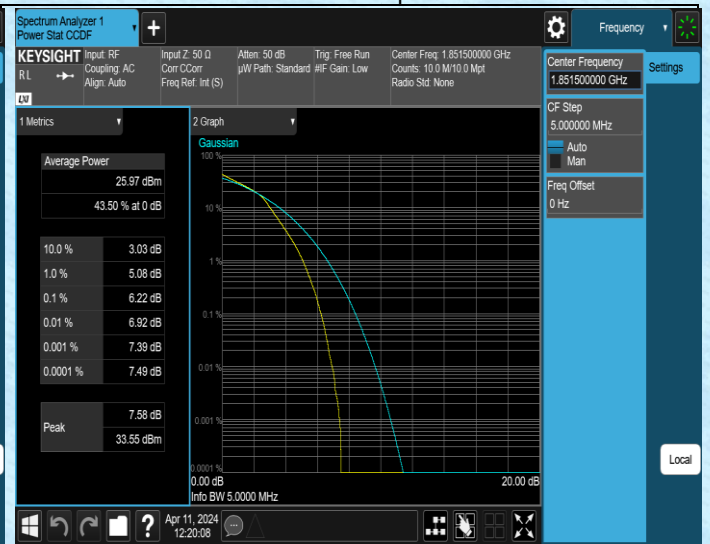

Band2-3MHz-16QAM-18615-15RB#0-PASS