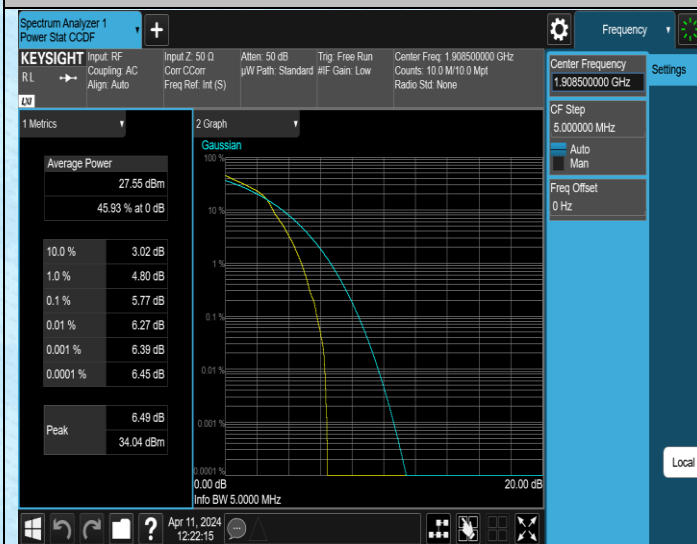

Band2-3MHz-16QAM-18900-1RB#0-PASS

Band2-3MHz-16QAM-19185-1RB#0-PASS