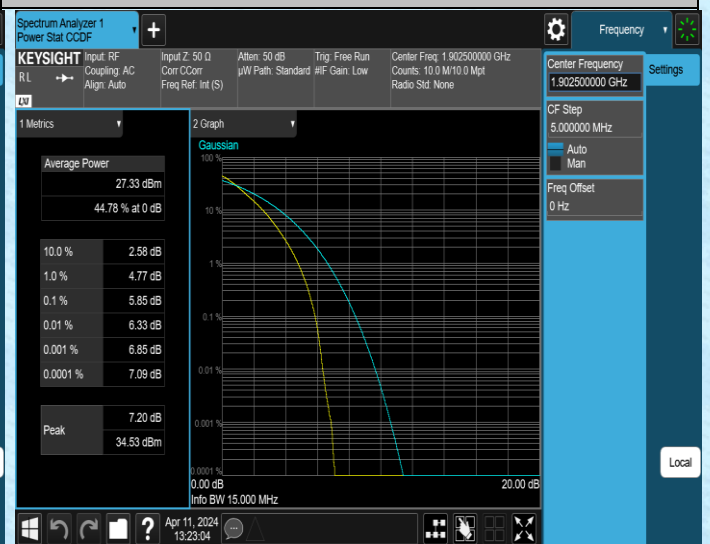

Band2-15MHz-QPSK-18900-75RB#0-PASS

Band2-15MHz-QPSK-19125-75RB#0-PASS