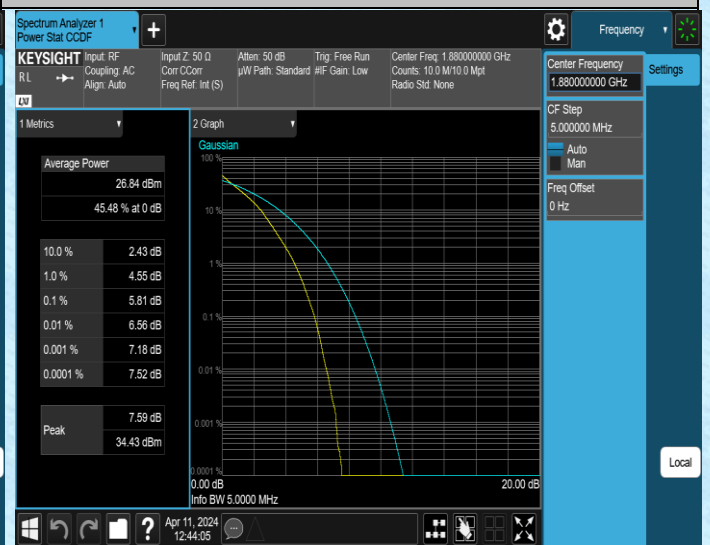

Band2-5MHz-QPSK-18625-25RB#0-PASS

Band2-5MHz-QPSK-18900-25RB#0-PASS