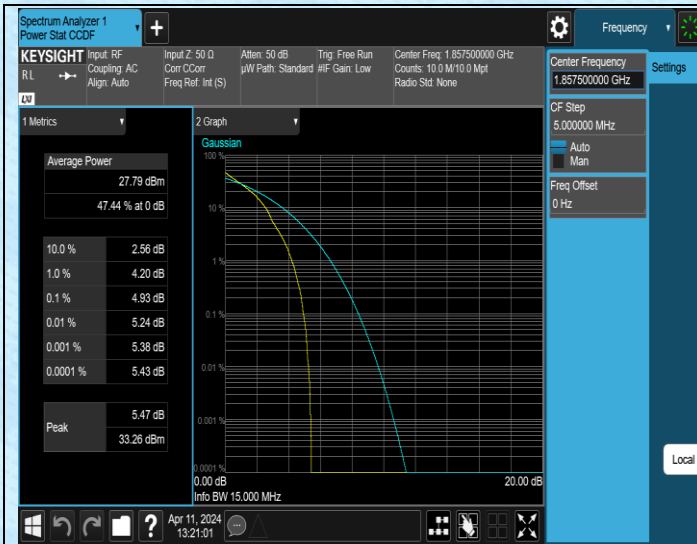

Band2-10MHz-16QAM-19150-1RB#0-PASS

Band2-15MHz-QPSK-18675-1RB#0-PASS