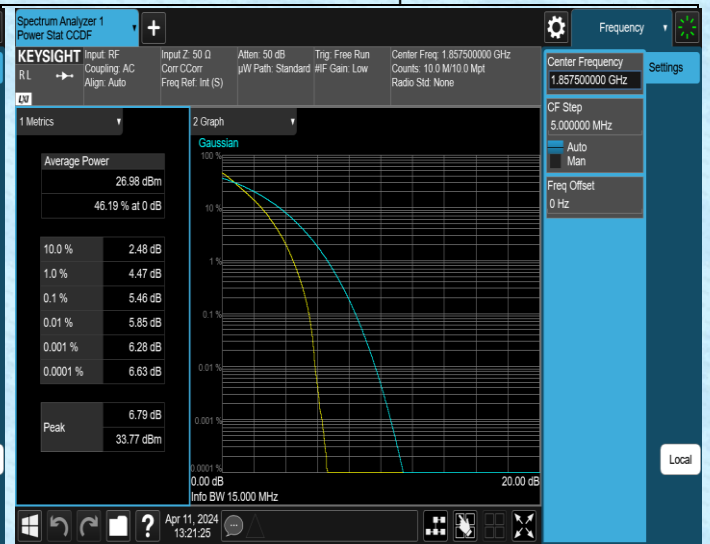

Band2-10MHz-16QAM-18900-1RB#0-PASS

Band2-10MHz-16QAM-18900-50RB#0-PASS

Band2-10MHz-16QAM-19150-1RB#0-PASS

Band2-10MHz-16QAM-19150-50RB#0-PASS

Band2-15MHz-QPSK-18675-1RB#0-PASS

Band2-15MHz-QPSK-18675-75RB#0-PASS