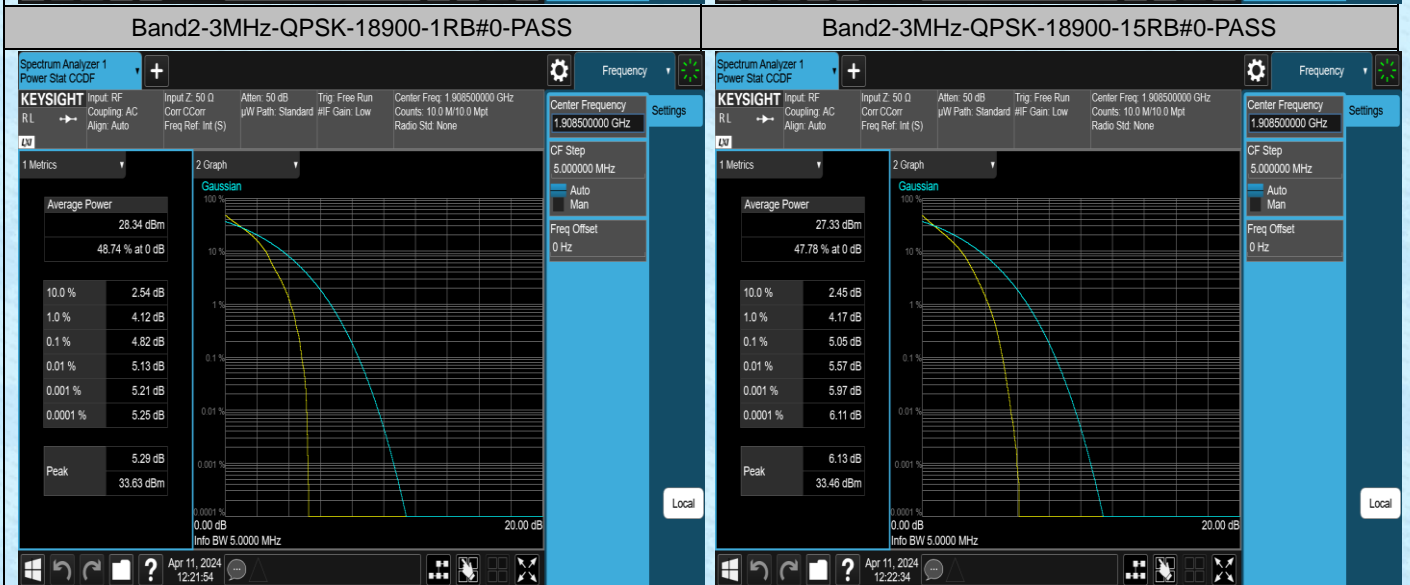

Test Graphs

Band2-1.4MHz-16QAM-18507-1RB#0-PASS

Band2-1.4MHz-16QAM-18507-6RB#0-PASS

Band2-1.4MHz-16QAM-18800-1RB#0-PASS

Band2-1.4MHz-16QAM-18800-6RB#0-PASS

Band2-1.4MHz-16QAM-19193-1RB#0-PASS

Band2-1.4MHz-16QAM-19193-6RB#0-PASS