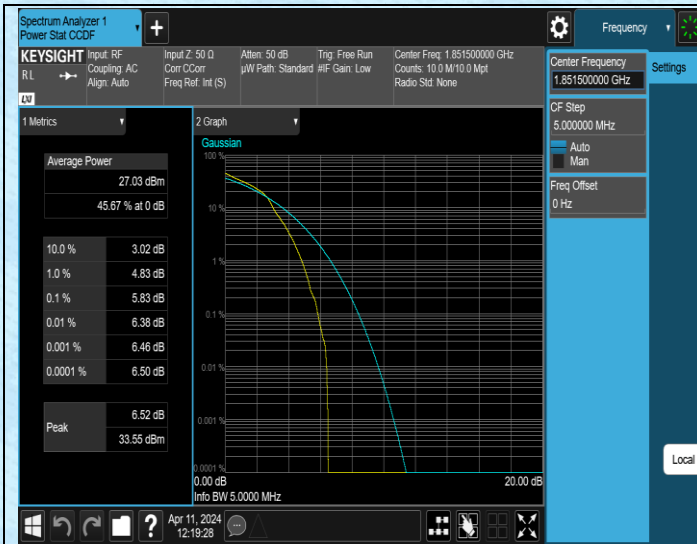

Band2-3MHz-QPSK-18615-1RB#0-PASS   Band2-3MHz-QPSK-18615-15RB#0-PASS

Band2-3MHz-QPSK-18900-1RB#0-PASS   Band2-3MHz-QPSK-18900-15RB#0-PASS

Band2-3MHz-QPSK-19185-1RB#0-PASS   Band2-3MHz-QPSK-19185-15RB#0-PASS

Band2-3MHz-16QAM-18615-1RB#0-PASS