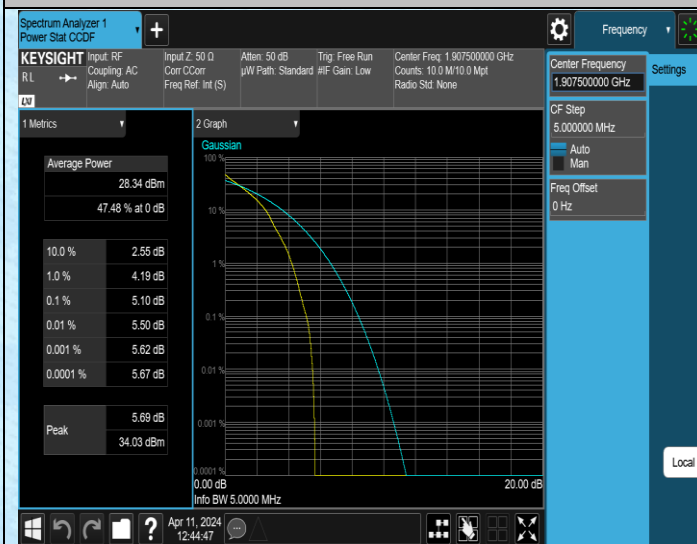

Band2-5MHz-QPSK-18900-1RB#0-PASS

Band2-5MHz-QPSK-19175-1RB#0-PASS