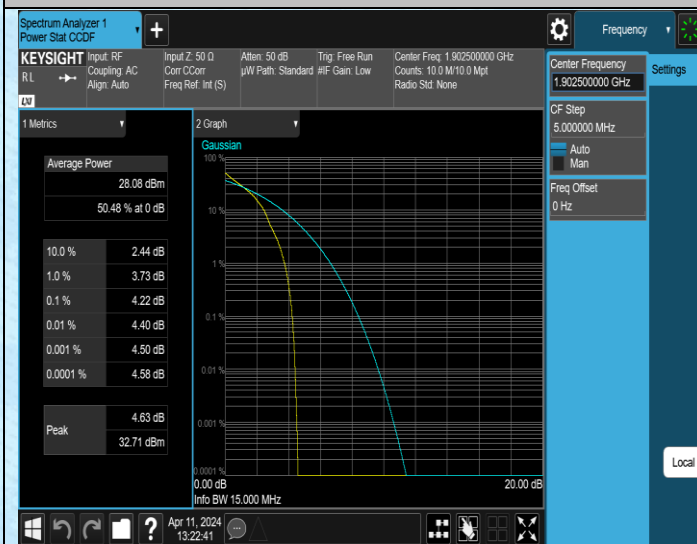

Band2-15MHz-QPSK-18900-1RB#0-PASS

Band2-15MHz-QPSK-19125-1RB#0-PASS