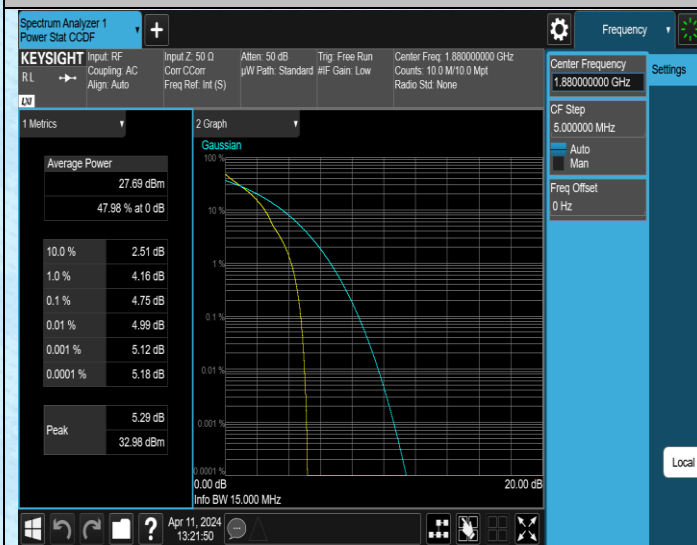

Band2-10MHz-16QAM-18900-1RB#0-PASS

Band2-10MHz-16QAM-18900-50RB#0-PASS

Band2-10MHz-16QAM-19150-1RB#0-PASS

Band2-10MHz-16QAM-19150-50RB#0-PASS

Band2-15MHz-QPSK-18675-1RB#0-PASS

Band2-15MHz-QPSK-18675-75RB#0-PASS