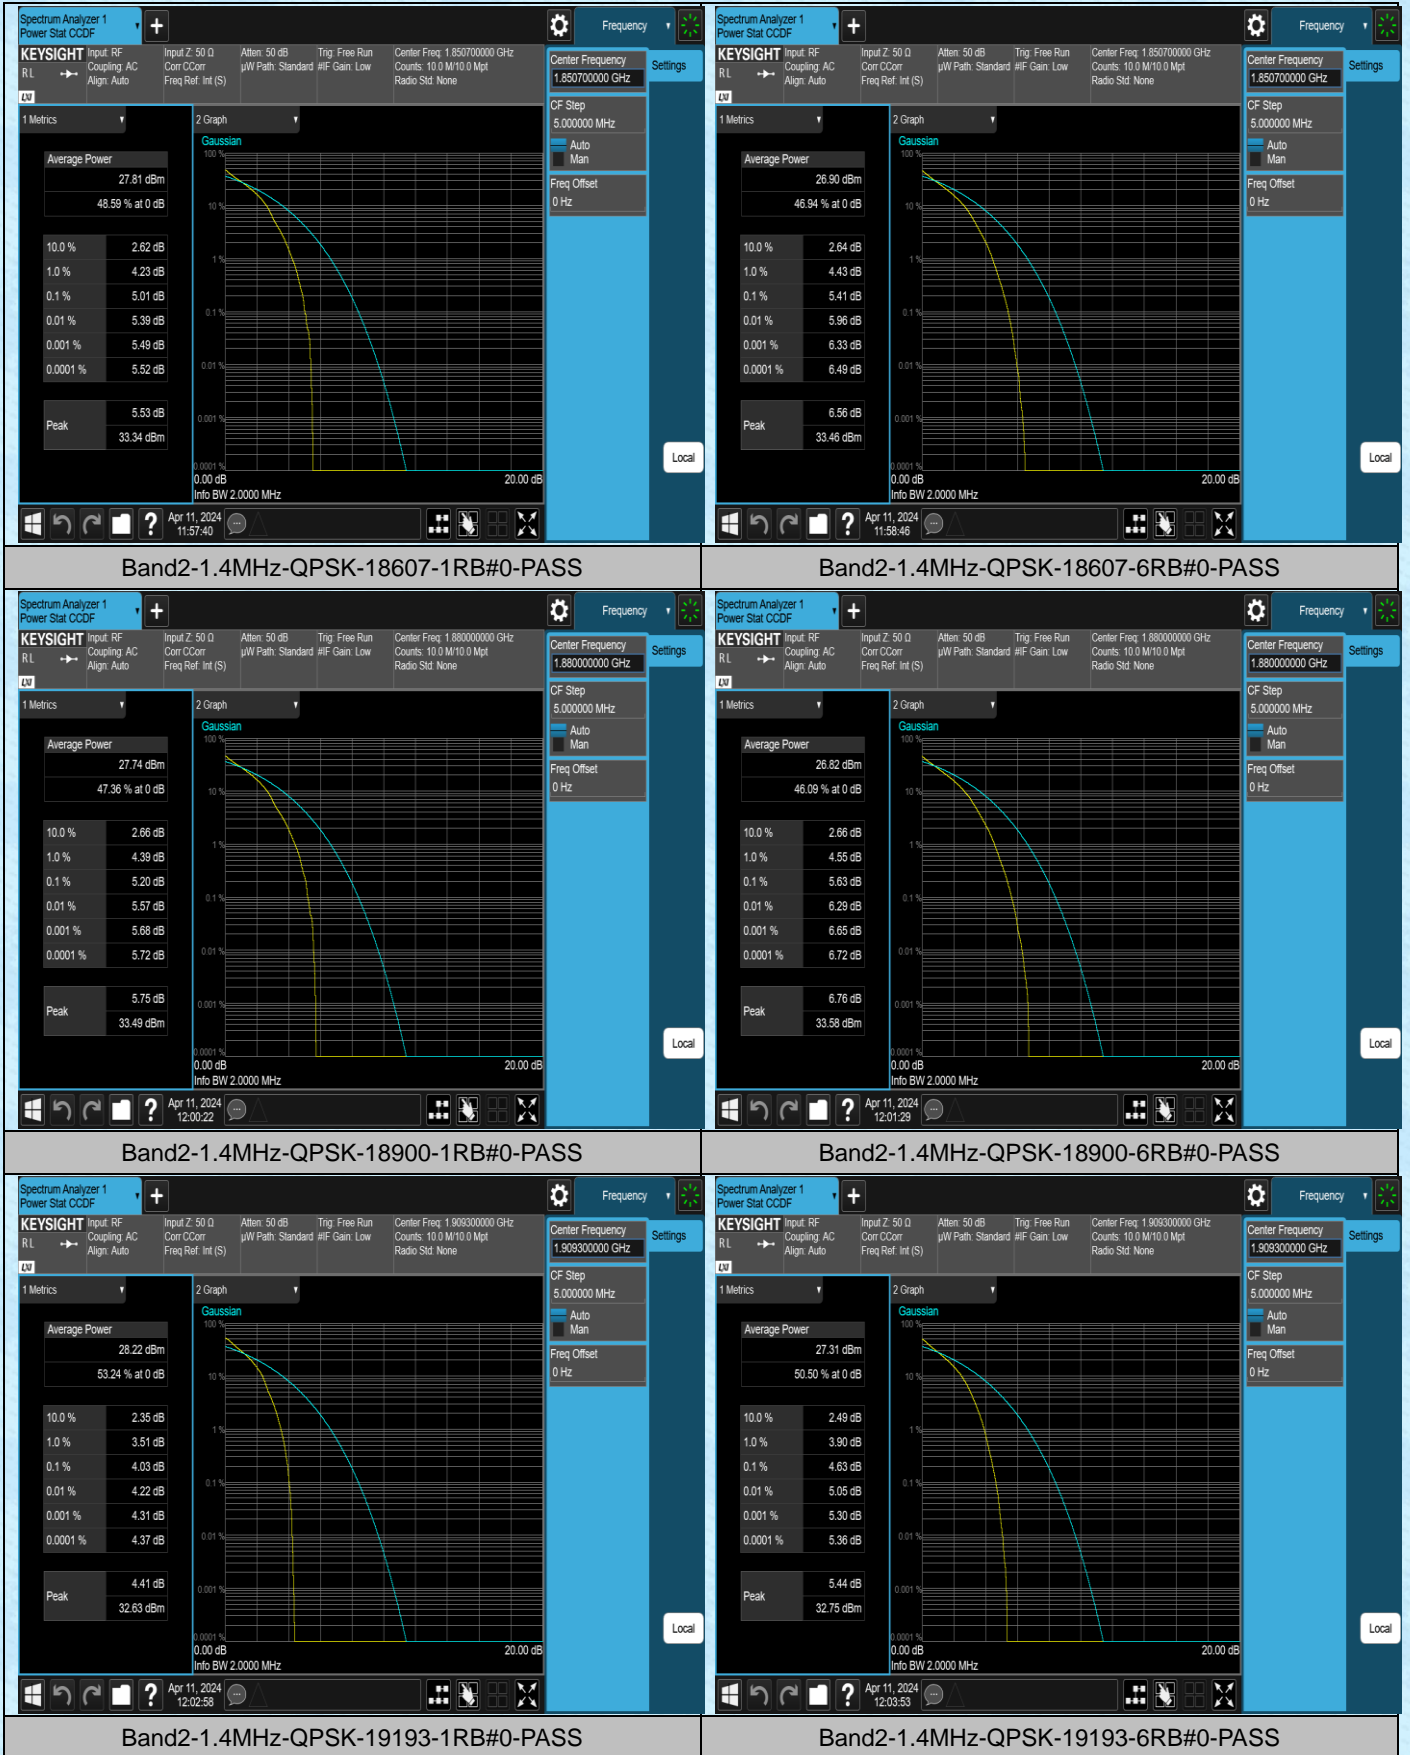

Test Graphs