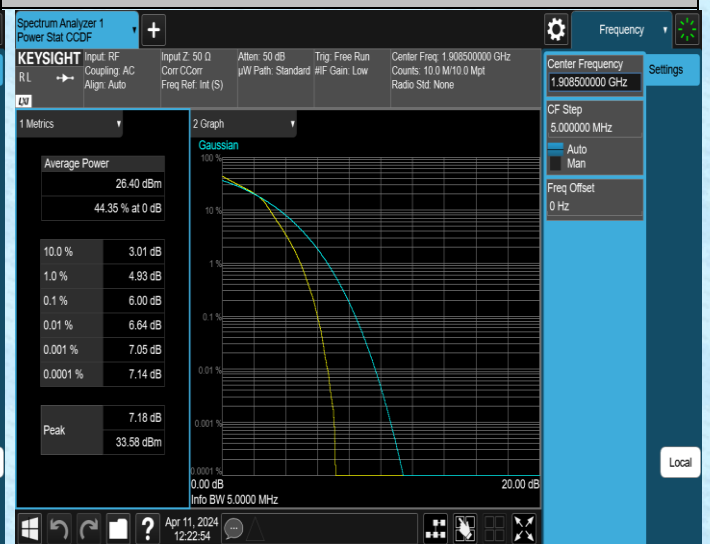

Band2-3MHz-16QAM-18615-15RB#0-PASS

Band2-3MHz-16QAM-18900-1RB#0-PASS

Band2-3MHz-16QAM-18900-15RB#0-PASS

Band2-3MHz-16QAM-19185-1RB#0-PASS

Band2-3MHz-16QAM-19185-15RB#0-PASS

Band2-5MHz-QPSK-18625-1RB#0-PASS