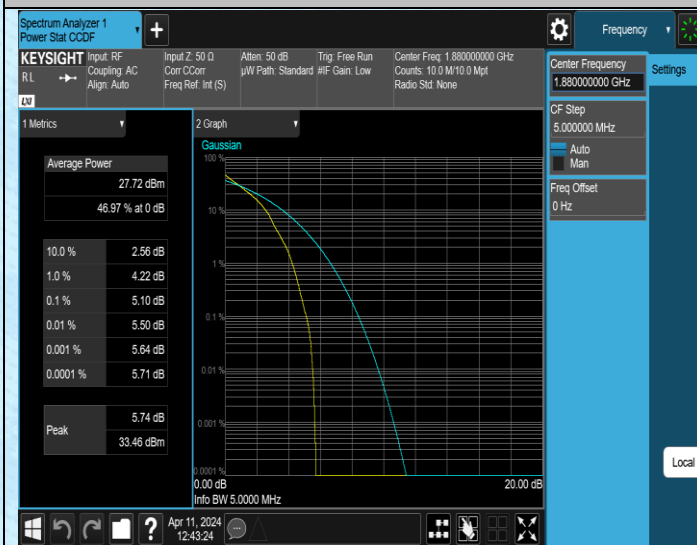

Band2-5MHz-QPSK-18625-1RB#0-PASS

Band2-5MHz-QPSK-18900-1RB#0-PASS