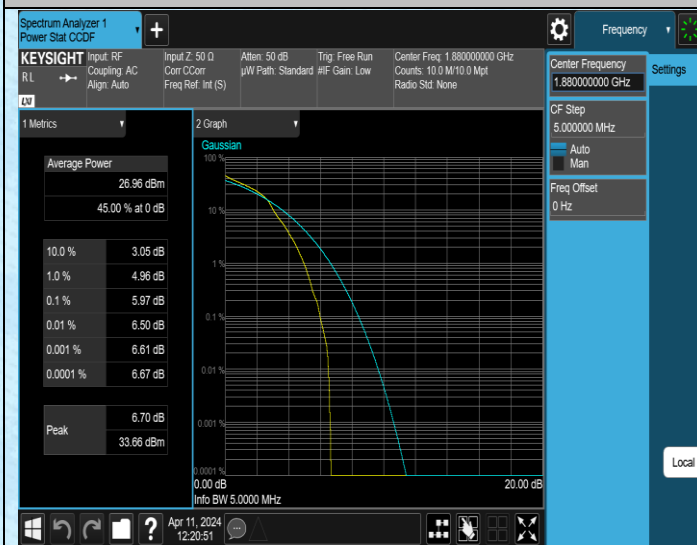

Band2-3MHz-16QAM-18615-1RB#0-PASS

Band2-3MHz-16QAM-18900-1RB#0-PASS