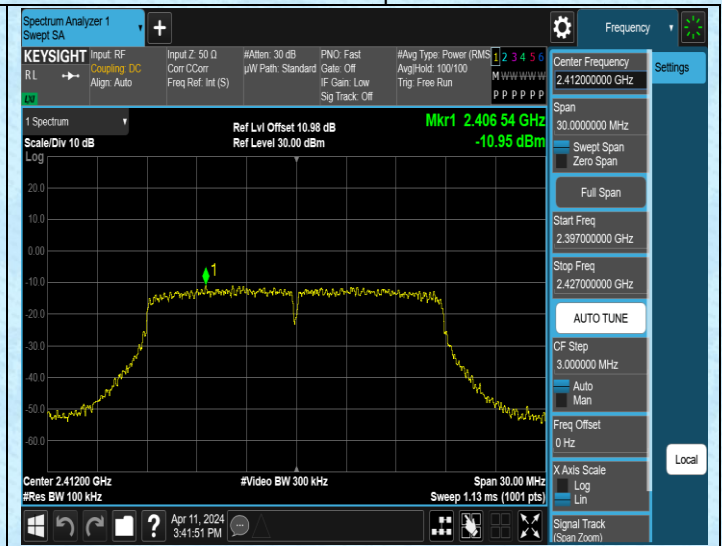

11N20MIMO-Ant1-2412-1000~26500-PASS

11N20MIMO-Ant2-2412-0~Reference-PASS

11N20MIMO-Ant2-2412-30~1000-PASS

11N20MIMO-Ant2-2412-1000~26500-PASS

11N20MIMO-Ant1-2437-0~Reference-PASS

11N20MIMO-Ant1-2437-30~1000-PASS