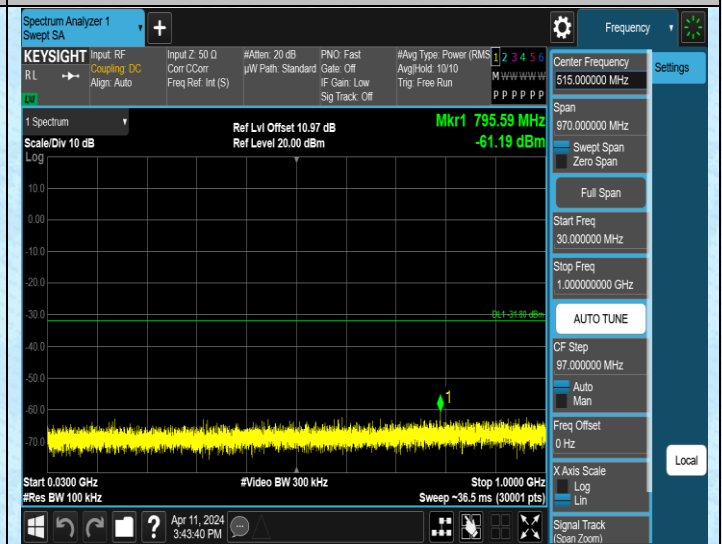

11N20MIMO-Ant1-2412-1000~26500-PASS

11N20MIMO-Ant2-2412-0~Reference-PASS

11N20MIMO-Ant2-2412-30~1000-PASS

11N20MIMO-Ant2-2412-1000~26500-PASS

11N20MIMO-Ant1-2437-0~Reference-PASS

11N20MIMO-Ant1-2437-30~1000-PASS