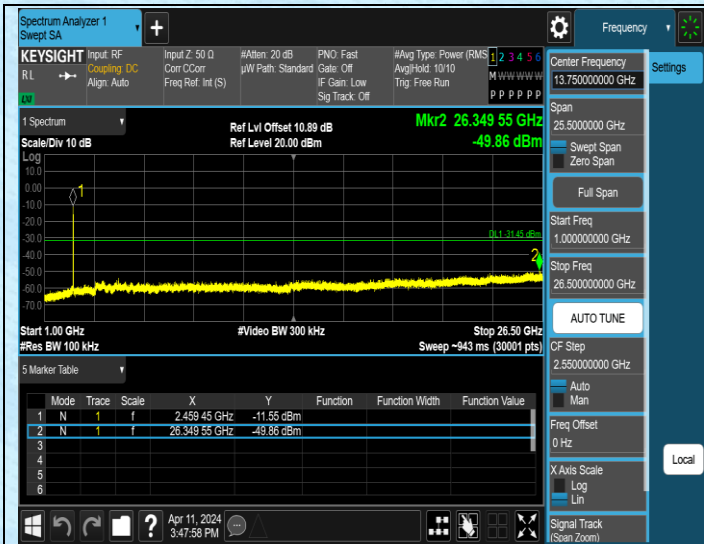

11N20MIMO-Ant1-2412-1000~26500-PASS

11N20MIMO-Ant2-2412-0~Reference-PASS

11N20MIMO-Ant2-2412-30~1000-PASS

11N20MIMO-Ant2-2412-1000~26500-PASS

11N20MIMO-Ant1-2437-0~Reference-PASS

11N20MIMO-Ant1-2437-30~1000-PASS