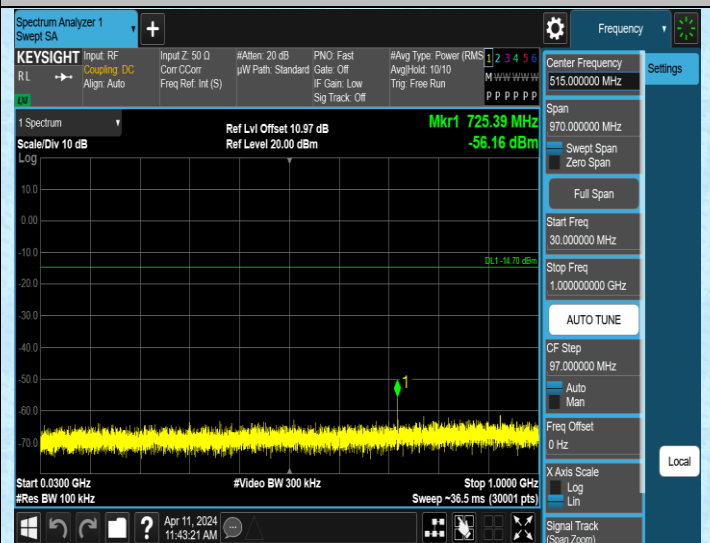

11B-Ant1-2412-0~Reference-PASS

11B-Ant1-2412-30~1000-PASS

11B-Ant1-2412-1000~26500-PASS

11B-Ant2-2412-0~Reference-PASS

11B-Ant2-2412-30~1000-PASS

11B-Ant2-2412-1000~26500-PASS

11B-Ant1-2437-0~Reference-PASS

11B-Ant1-2437-30~1000-PASS