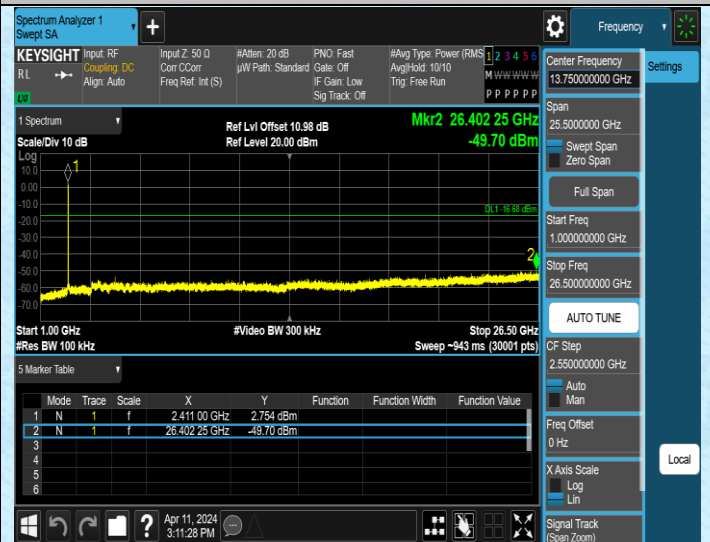

11B-Ant1-2412-0~Reference-PASS

11B-Ant1-2412-30~1000-PASS

11B-Ant1-2412-1000~26500-PASS

11B-Ant2-2412-0~Reference-PASS

11B-Ant2-2412-30~1000-PASS

11B-Ant2-2412-1000~26500-PASS

11B-Ant1-2437-0~Reference-PASS

11B-Ant1-2437-30~1000-PASS