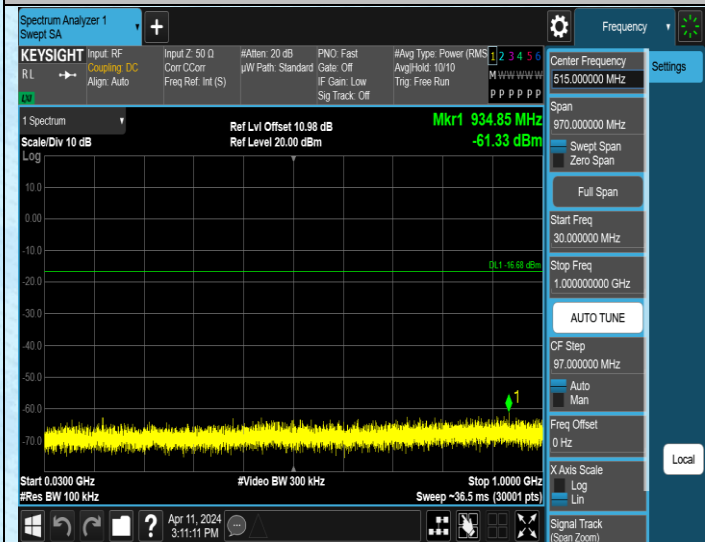

11B-Ant1-2412-0~Reference-PASS

11B-Ant1-2412-30~1000-PASS

11B-Ant1-2412-1000~26500-PASS

11B-Ant2-2412-0~Reference-PASS

11B-Ant2-2412-30~1000-PASS

11B-Ant2-2412-1000~26500-PASS

11B-Ant1-2437-0~Reference-PASS

11B-Ant1-2437-30~1000-PASS