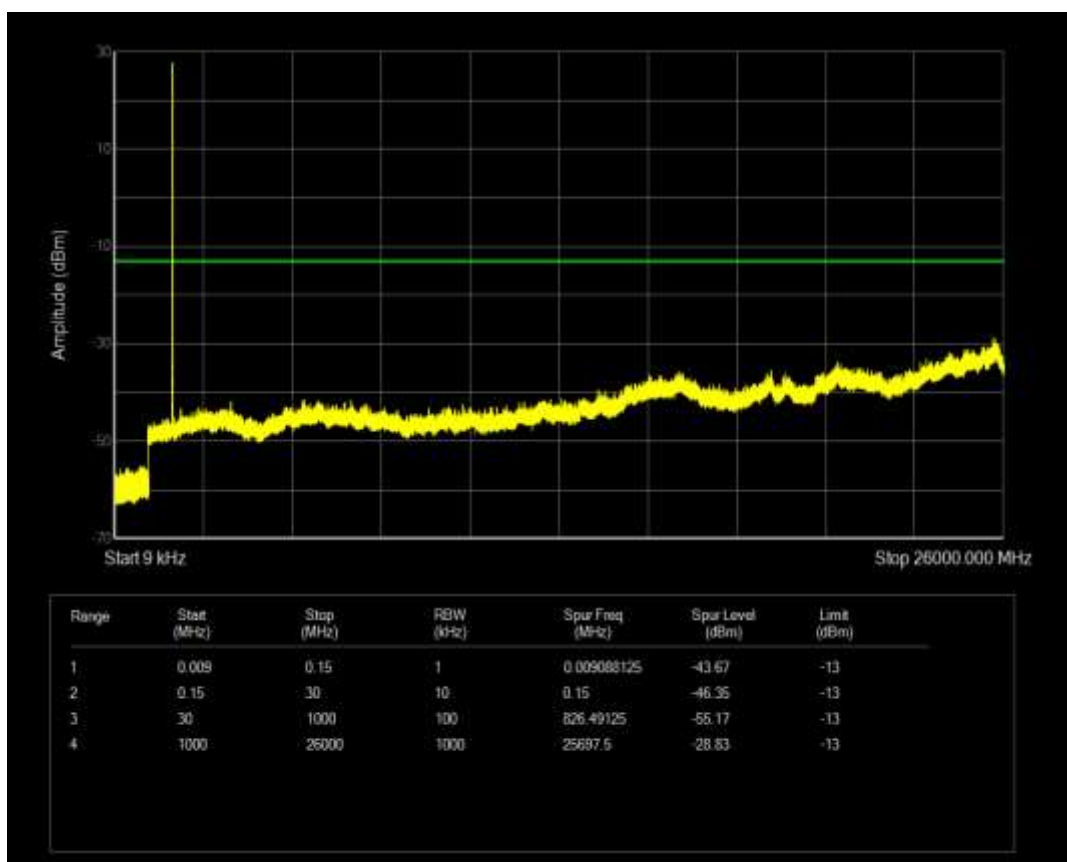

Band38 QPSK BW=15MHz Channel=38175 RB Size=75 Position=#0

Band38 QPSK BW=20MHz Channel=37850 RB Size=100 Position=#0

Band38 QPSK BW=20MHz Channel=38150 RB Size=100 Position=#0

Band4 QPSK BW=1.4MHz Channel=19957 RB Size=6 Position=#0

Band4 QAM16 BW=1.4MHz Channel=19957 RB Size=6 Position=#0

Band4 QPSK BW=1.4MHz Channel=20393 RB Size=6 Position=#0

Band4 QAM16 BW=1.4MHz Channel=20393 RB Size=6 Position=#0

Band4 QPSK BW=3MHz Channel=19965 RB Size=15 Position=#0