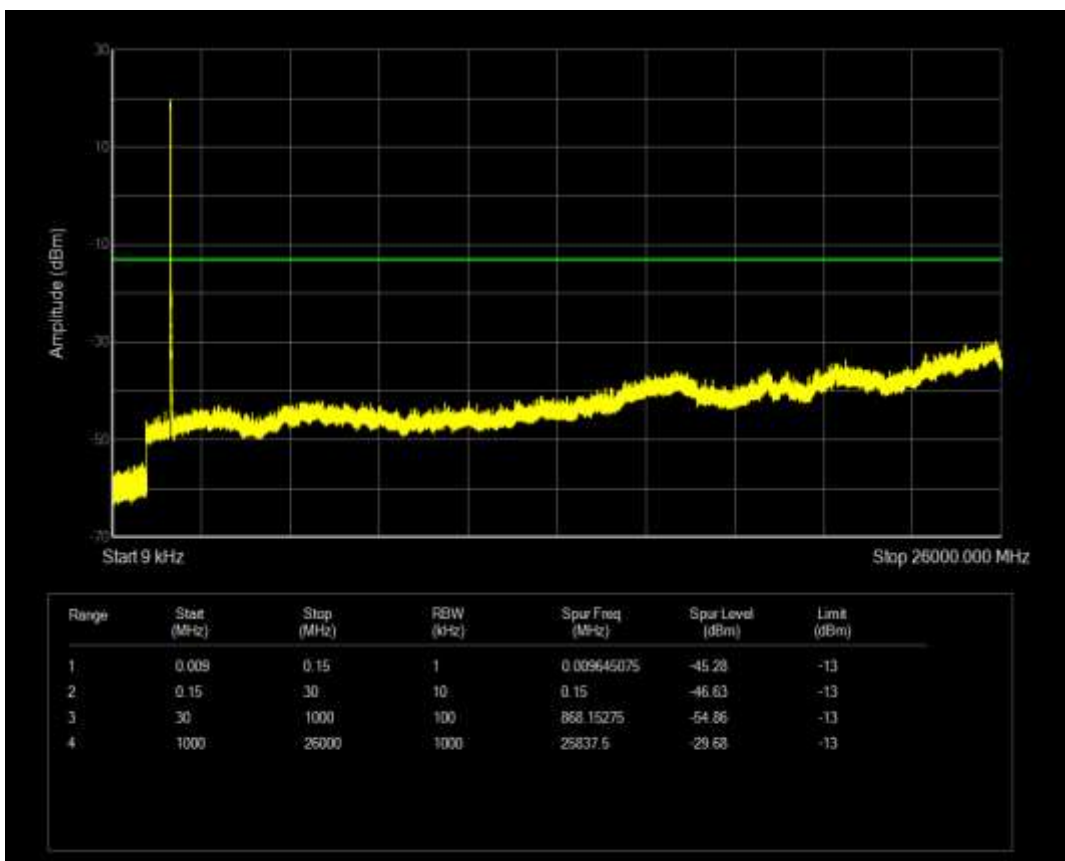

Band66 QAM16 BW=5MHz Channel=131997 RB Size=25 Position=#0

Band66 QPSK BW=5MHz Channel=132647 RB Size=25 Position=#0

Band66 QAM16 BW=5MHz Channel=132647 RB Size=25 Position=#0

Band66 QPSK BW=10MHz Channel=132022 RB Size=50 Position=#0

Band66 QPSK BW=10MHz Channel=132622 RB Size=50 Position=#0

Band66 QPSK BW=15MHz Channel=132047 RB Size=75 Position=#0

Band66 QPSK BW=15MHz Channel=132597 RB Size=75 Position=#0

Band66 QPSK BW=20MHz Channel=132072 RB Size=100 Position=#0