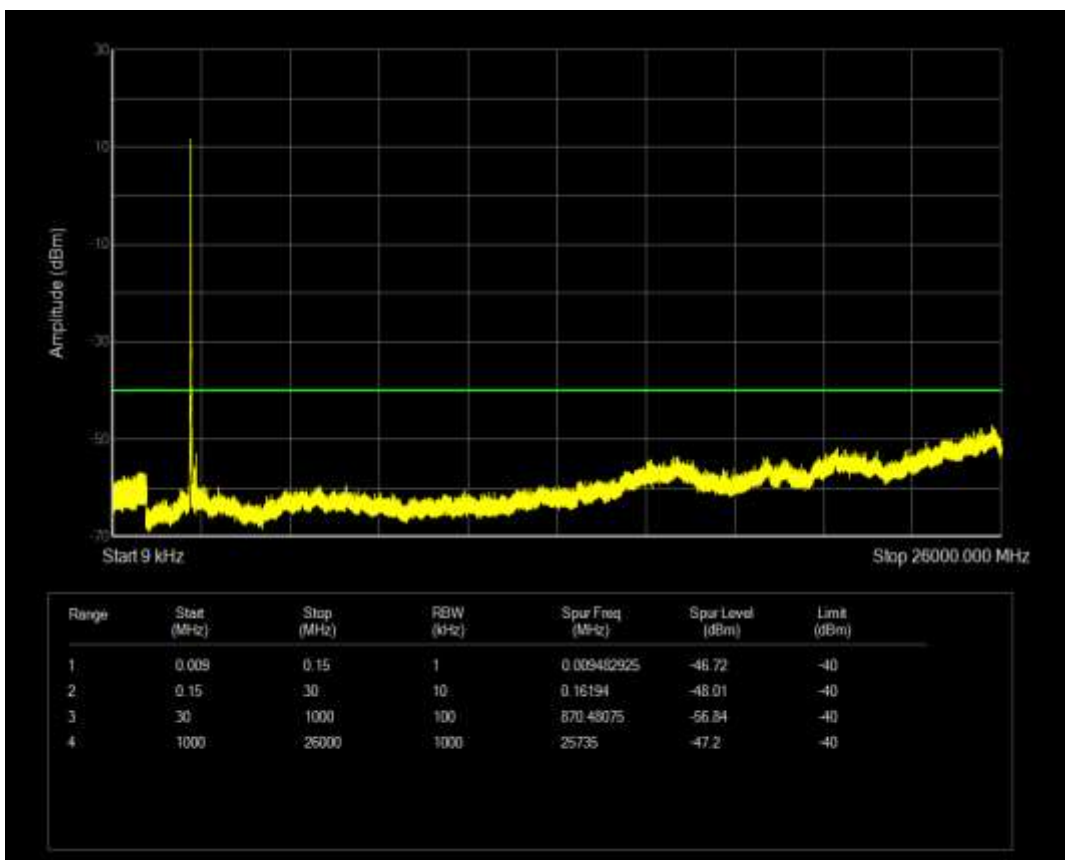

Band4 QAM16 BW=5MHz Channel=19975 RB Size=25 Position=#0

Band4 QPSK BW=5MHz Channel=20375 RB Size=25 Position=#0

Band4 QAM16 BW=5MHz Channel=20375 RB Size=25 Position=#0

Band4 QPSK BW=10MHz Channel=20000 RB Size=50 Position=#0

Band4 QPSK BW=10MHz Channel=20350 RB Size=50 Position=#0

Band4 QPSK BW=15MHz Channel=20025 RB Size=75 Position=#0

Band4 QPSK BW=15MHz Channel=20325 RB Size=75 Position=#0

Band4 QPSK BW=20MHz Channel=20050 RB Size=100 Position=#0

Band4 QPSK BW=20MHz Channel=20300 RB Size=100 Position=#0

Band40a QPSK BW=5MHz Channel=38725 RB Size=25 Position=#0

Band40a QAM16 BW=5MHz Channel=38725 RB Size=25 Position=#0

Band40a QPSK BW=5MHz Channel=38775 RB Size=25 Position=#0