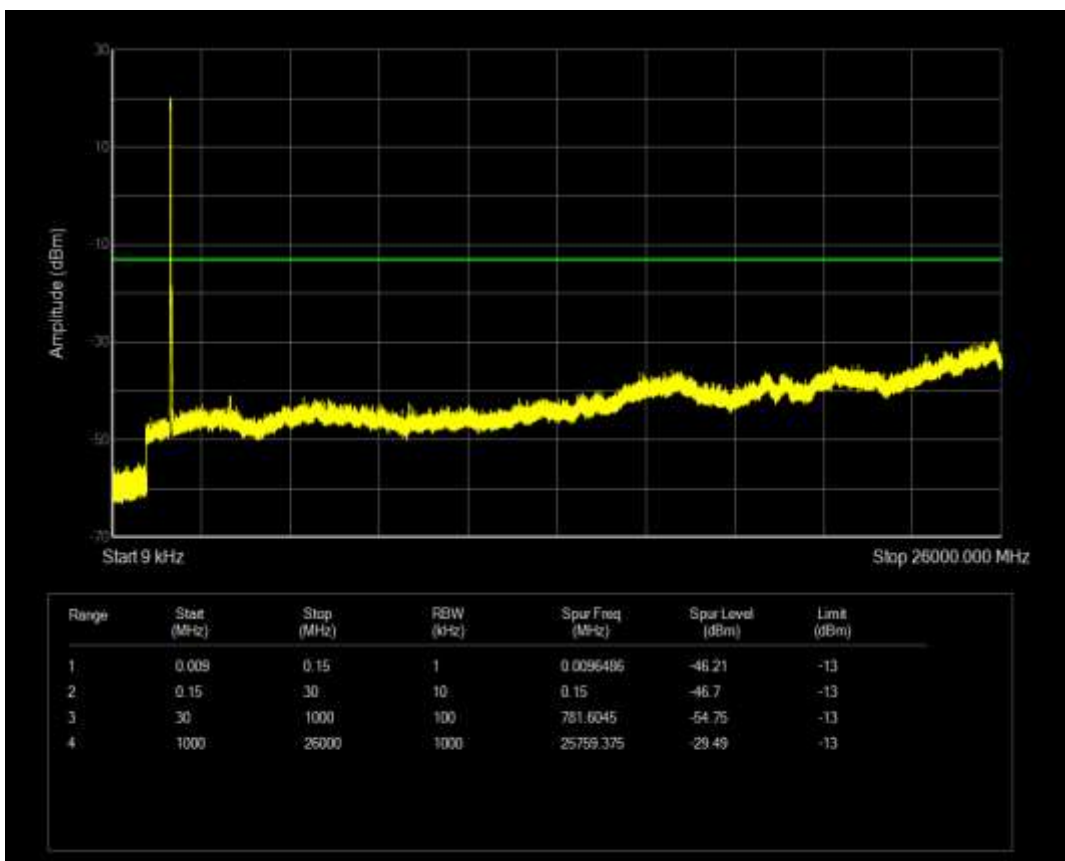

Band4 QAM16 BW=5MHz Channel=19975 RB Size=25 Position=#0

Band4 QPSK BW=5MHz Channel=20375 RB Size=25 Position=#0

Band4 QAM16 BW=5MHz Channel=20375 RB Size=25 Position=#0

Band4 QPSK BW=10MHz Channel=20000 RB Size=50 Position=#0

Band4 QPSK BW=10MHz Channel=20350 RB Size=50 Position=#0

Band4 QPSK BW=15MHz Channel=20025 RB Size=75 Position=#0

Band4 QPSK BW=15MHz Channel=20325 RB Size=75 Position=#0

Band4 QPSK BW=20MHz Channel=20050 RB Size=100 Position=#0

Band4 QPSK BW=20MHz Channel=20300 RB Size=100 Position=#0

Band40a QPSK BW=5MHz Channel=38725 RB Size=25 Position=#0

Band40a QAM16 BW=5MHz Channel=38725 RB Size=25 Position=#0

Band40a QPSK BW=5MHz Channel=38775 RB Size=25 Position=#0