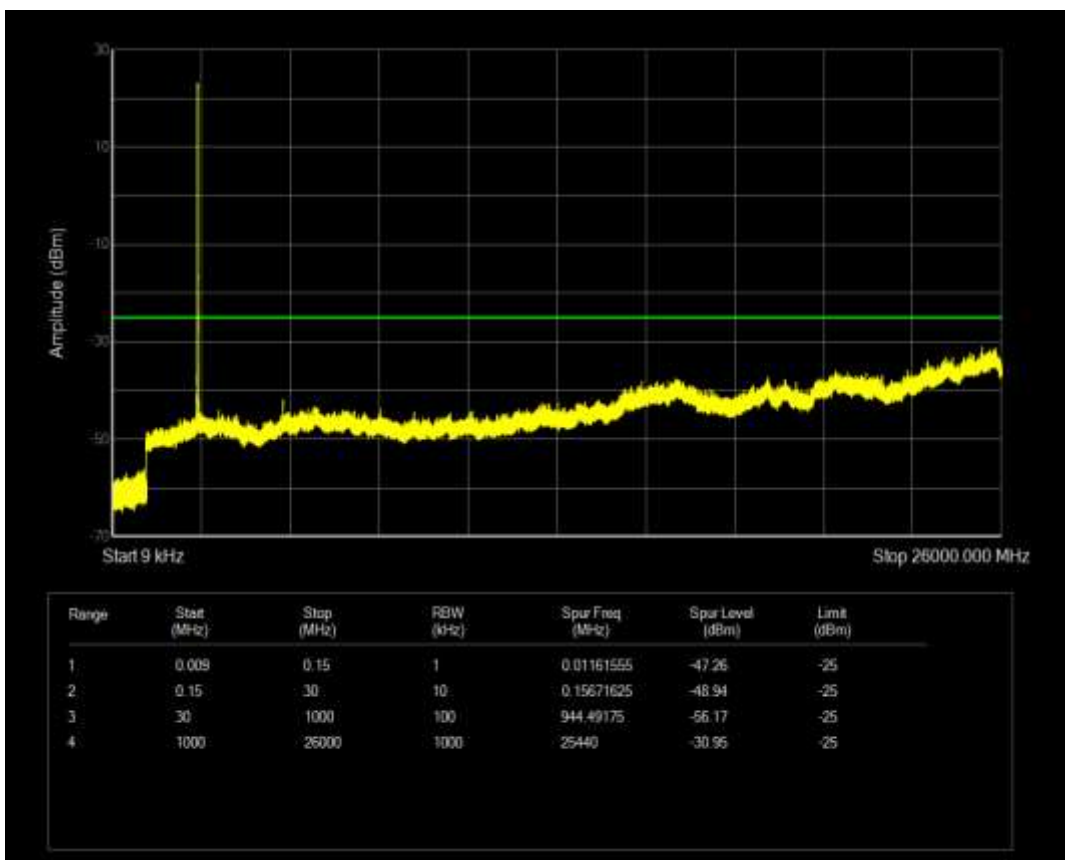

Band66 QPSK BW=10MHz Channel=132622 RB Size=50 Position=#0

Band66 QPSK BW=15MHz Channel=132047 RB Size=75 Position=#0

Band66 QPSK BW=15MHz Channel=132597 RB Size=75 Position=#0

Band66 QPSK BW=20MHz Channel=132072 RB Size=100 Position=#0

Band66 QPSK BW=20MHz Channel=132572 RB Size=100 Position=#0

Band7 QPSK BW=5MHz Channel=20775 RB Size=25 Position=#0

Band7 QAM16 BW=5MHz Channel=20775 RB Size=25 Position=#0

Band7 QPSK BW=5MHz Channel=21425 RB Size=25 Position=#0