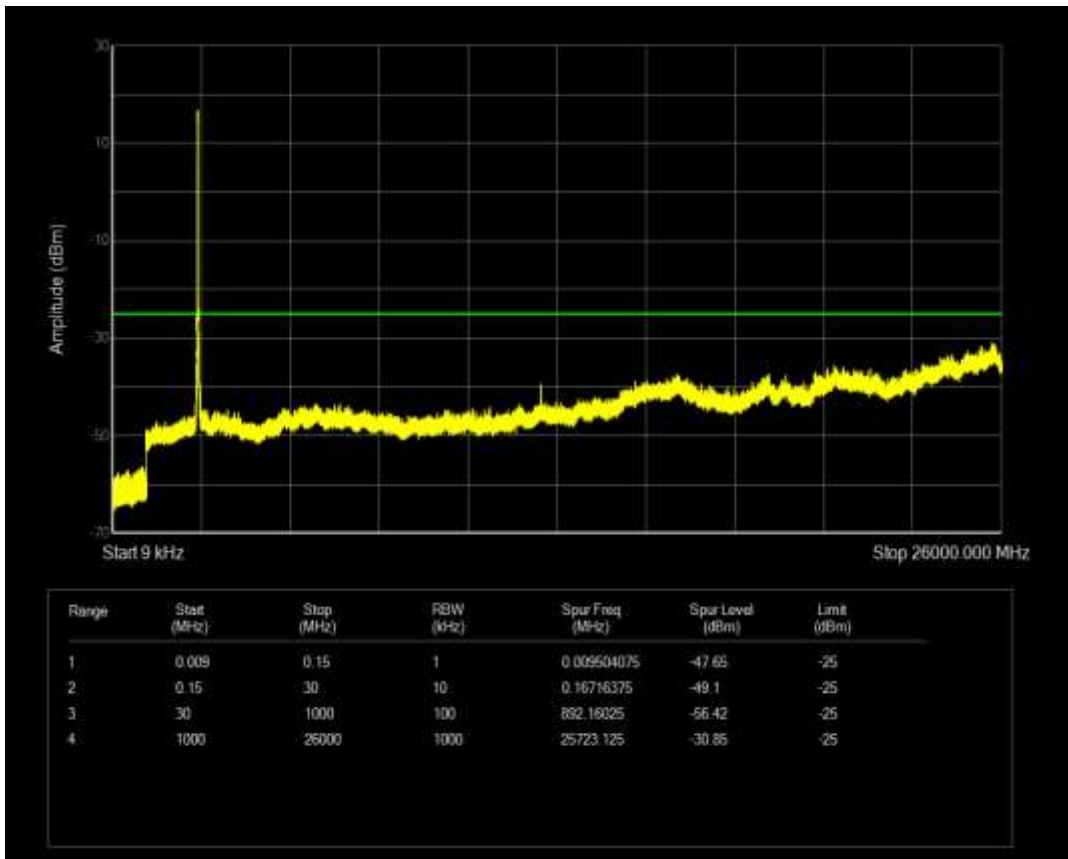

Band41 QPSK BW=10MHz Channel=41540 RB Size=50 Position=#0

Band41 QPSK BW=15MHz Channel=39725 RB Size=75 Position=#0

Band41 QPSK BW=15MHz Channel=41515 RB Size=75 Position=#0

Band41 QPSK BW=20MHz Channel=39750 RB Size=100 Position=#0

Band41 QPSK BW=20MHz Channel=41490 RB Size=100 Position=#0

Band5 QPSK BW=1.4MHz Channel=20407 RB Size=6 Position=#0

Band5 QAM16 BW=1.4MHz Channel=20407 RB Size=6 Position=#0

Band5 QPSK BW=1.4MHz Channel=20643 RB Size=6 Position=#0