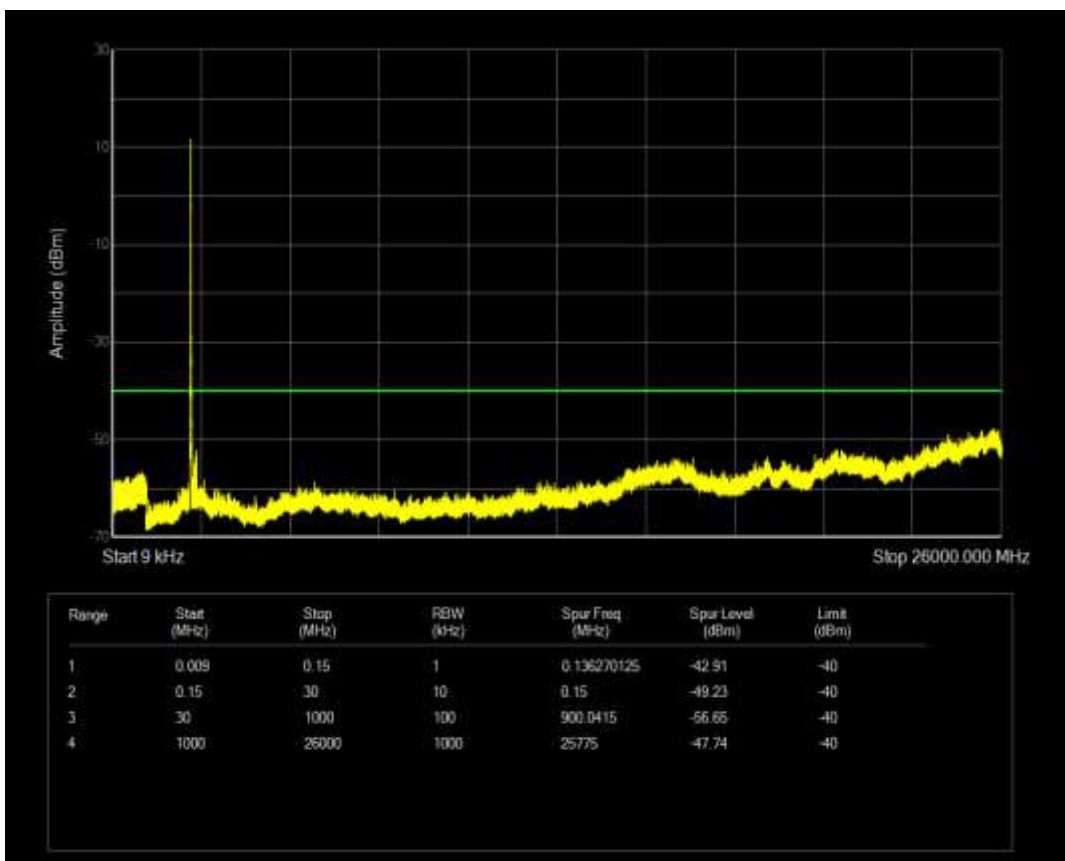

Band4 QPSK BW=10MHz Channel=20350 RB Size=50 Position=#0

Band4 QPSK BW=15MHz Channel=20025 RB Size=75 Position=#0

Band4 QPSK BW=15MHz Channel=20325 RB Size=75 Position=#0

Band4 QPSK BW=20MHz Channel=20050 RB Size=100 Position=#0

Band4 QPSK BW=20MHz Channel=20300 RB Size=100 Position=#0

Band40a QPSK BW=5MHz Channel=38725 RB Size=25 Position=#0

Band40a QAM16 BW=5MHz Channel=38725 RB Size=25 Position=#0

Band40a QPSK BW=5MHz Channel=38775 RB Size=25 Position=#0