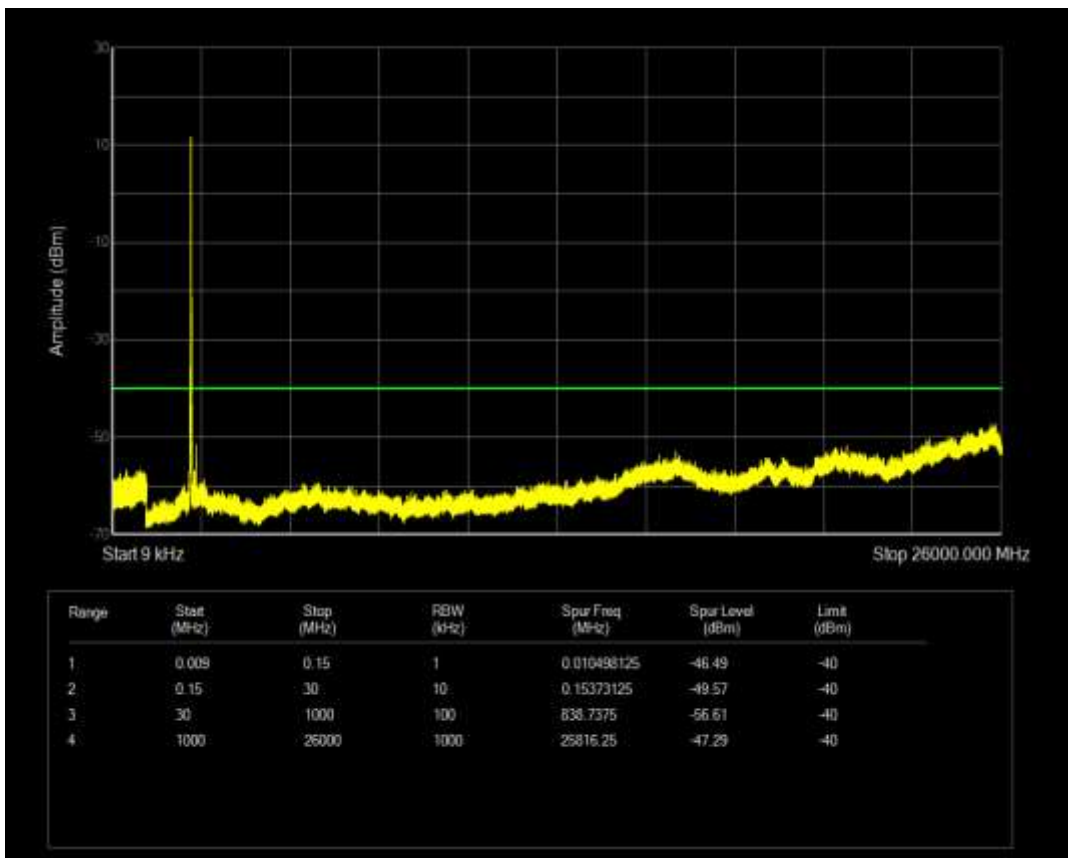

Band40a QAM16 BW=5MHz Channel=38775 RB Size=25 Position=#0

Band40a QPSK BW=10MHz Channel=38750 RB Size=50 Position=#0