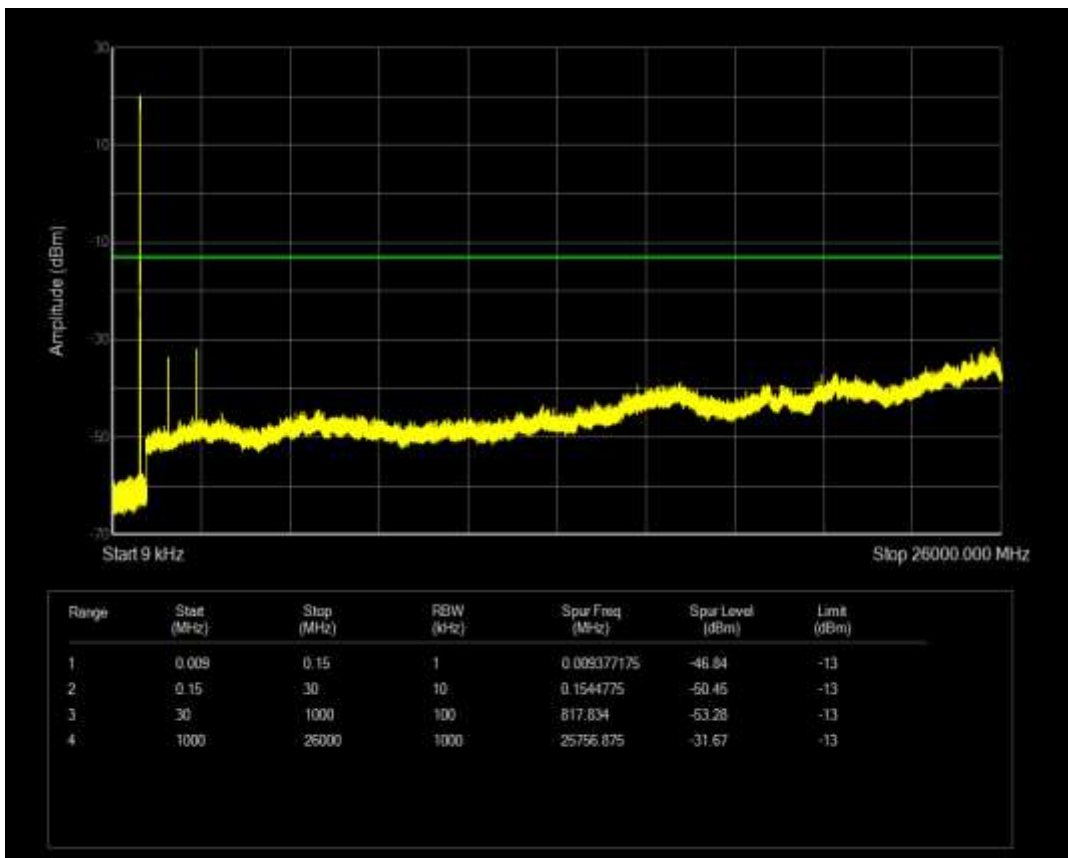

Band41 QPSK BW=10MHz Channel=41540 RB Size=50 Position=#0

Band41 QPSK BW=15MHz Channel=39725 RB Size=75 Position=#0

Band41 QPSK BW=15MHz Channel=41515 RB Size=75 Position=#0

Band41 QPSK BW=20MHz Channel=39750 RB Size=100 Position=#0

Band41 QPSK BW=20MHz Channel=41490 RB Size=100 Position=#0

Band5 QPSK BW=1.4MHz Channel=20407 RB Size=6 Position=#0

Band5 QAM16 BW=1.4MHz Channel=20407 RB Size=6 Position=#0

Band5 QPSK BW=1.4MHz Channel=20643 RB Size=6 Position=#0