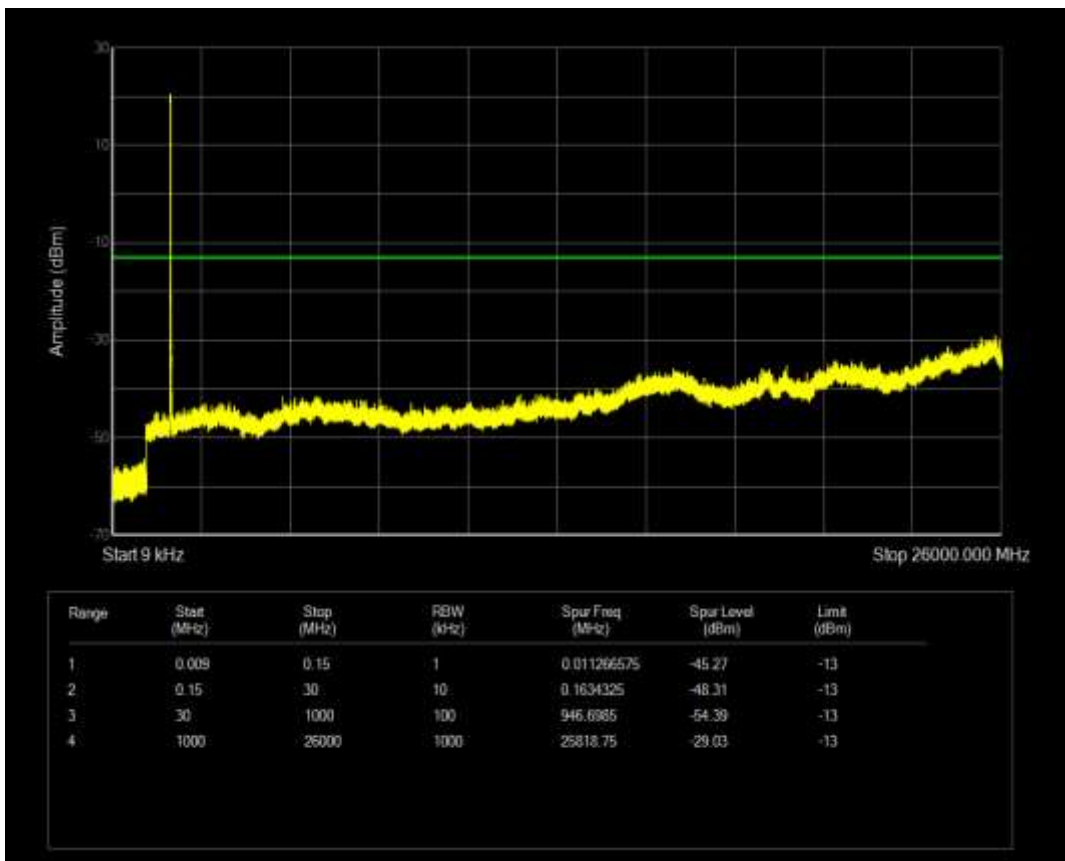

Band66 QAM16 BW=5MHz Channel=131997 RB Size=25 Position=#0

Band66 QPSK BW=5MHz Channel=132647 RB Size=25 Position=#0

Band66 QAM16 BW=5MHz Channel=132647 RB Size=25 Position=#0

Band66 QPSK BW=10MHz Channel=132022 RB Size=50 Position=#0

Band66 QPSK BW=10MHz Channel=132622 RB Size=50 Position=#0

Band66 QPSK BW=15MHz Channel=132047 RB Size=75 Position=#0

Band66 QPSK BW=15MHz Channel=132597 RB Size=75 Position=#0

Band66 QPSK BW=20MHz Channel=132072 RB Size=100 Position=#0