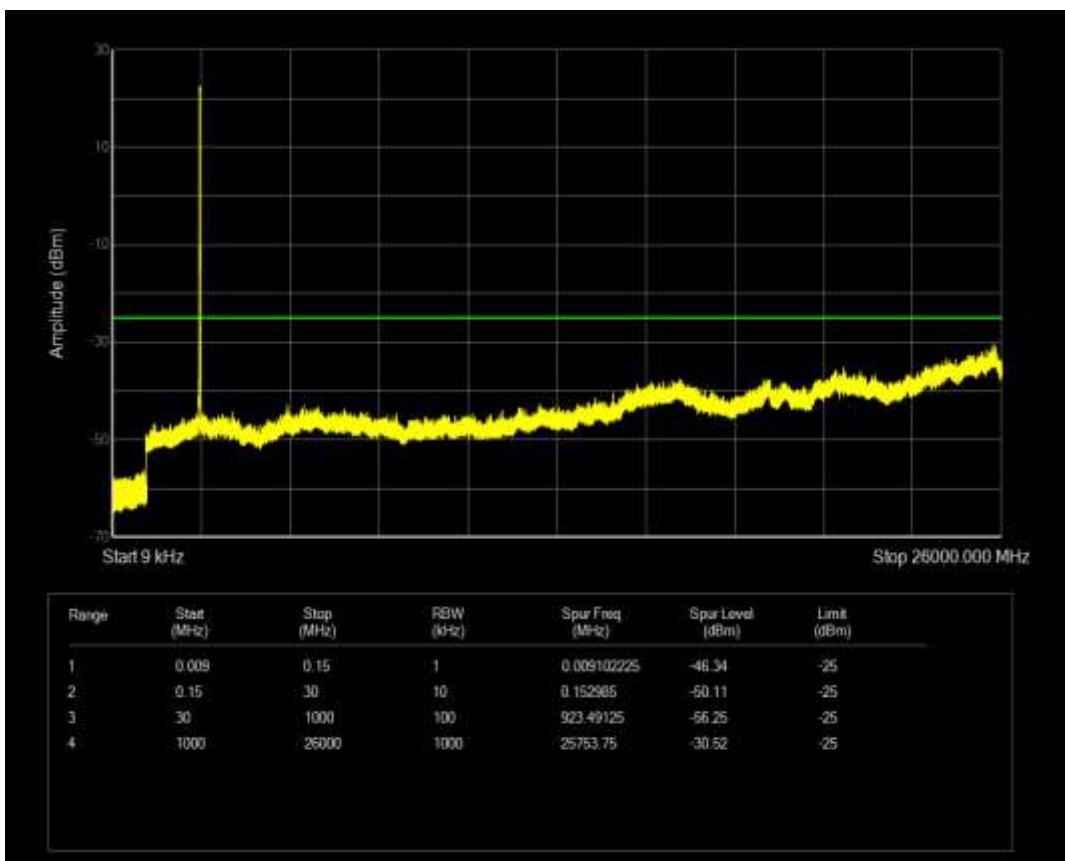

Band66 QPSK BW=10MHz Channel=132622 RB Size=50 Position=#0

Band66 QPSK BW=15MHz Channel=132047 RB Size=75 Position=#0

Band66 QPSK BW=15MHz Channel=132597 RB Size=75 Position=#0

Band66 QPSK BW=20MHz Channel=132072 RB Size=100 Position=#0

Band66 QPSK BW=20MHz Channel=132572 RB Size=100 Position=#0

Band7 QPSK BW=5MHz Channel=20775 RB Size=25 Position=#0

Band7 QAM16 BW=5MHz Channel=20775 RB Size=25 Position=#0

Band7 QPSK BW=5MHz Channel=21425 RB Size=25 Position=#0

Band7 QPSK BW=10MHz Channel=20800 RB Size=50 Position=#0

Band7 QAM16 BW=5MHz Channel=21425 RB Size=25 Position=#0

Band7 QPSK BW=15MHz Channel=20825 RB Size=75 Position=#0

Band7 QPSK BW=10MHz Channel=21400 RB Size=50 Position=#0