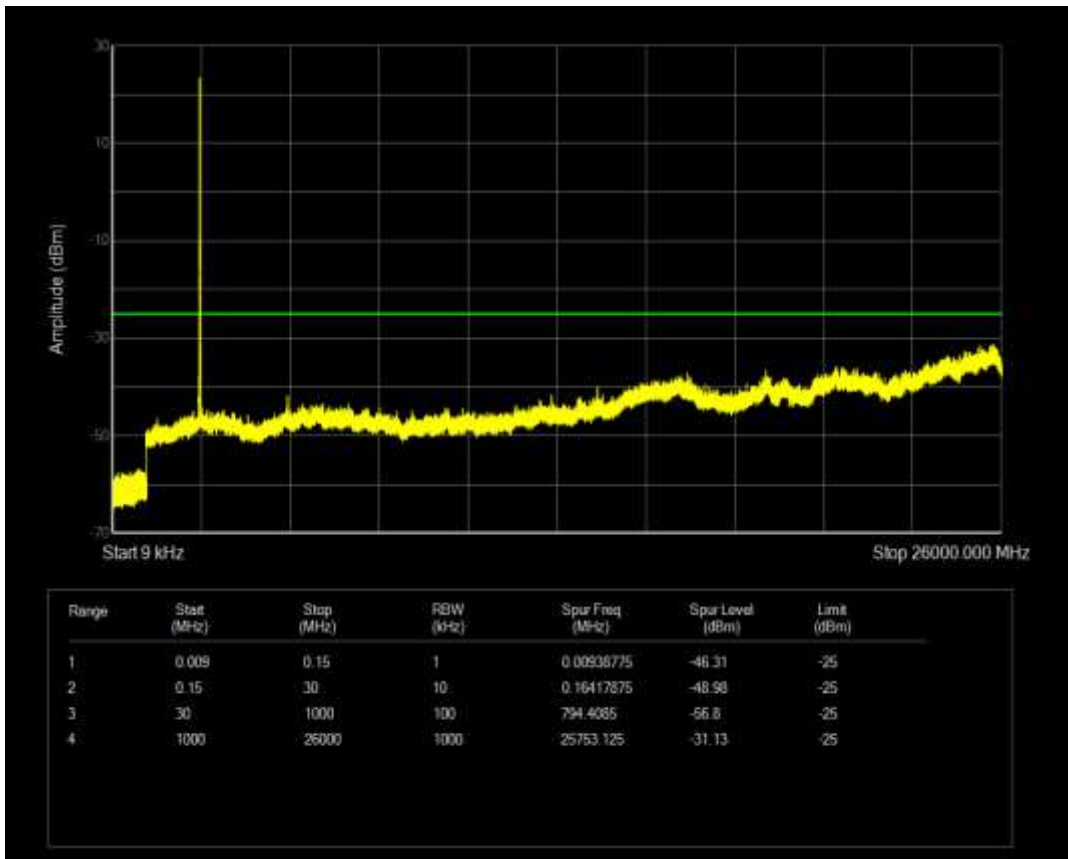

Band66 QPSK BW=10MHz Channel=132622 RB Size=50 Position=#0

Band66 QPSK BW=15MHz Channel=132047 RB Size=75 Position=#0

Band66 QPSK BW=15MHz Channel=132597 RB Size=75 Position=#0

Band66 QPSK BW=20MHz Channel=132072 RB Size=100 Position=#0

Band66 QPSK BW=20MHz Channel=132572 RB Size=100 Position=#0

Band7 QPSK BW=5MHz Channel=20775 RB Size=25 Position=#0

Band7 QAM16 BW=5MHz Channel=20775 RB Size=25 Position=#0

Band7 QPSK BW=5MHz Channel=21425 RB Size=25 Position=#0

Band7 QPSK BW=10MHz Channel=20800 RB Size=50 Position=#0

Band7 QAM16 BW=5MHz Channel=21425 RB Size=25 Position=#0

Band7 QPSK BW=15MHz Channel=20825 RB Size=75 Position=#0

Band7 QPSK BW=10MHz Channel=21400 RB Size=50 Position=#0