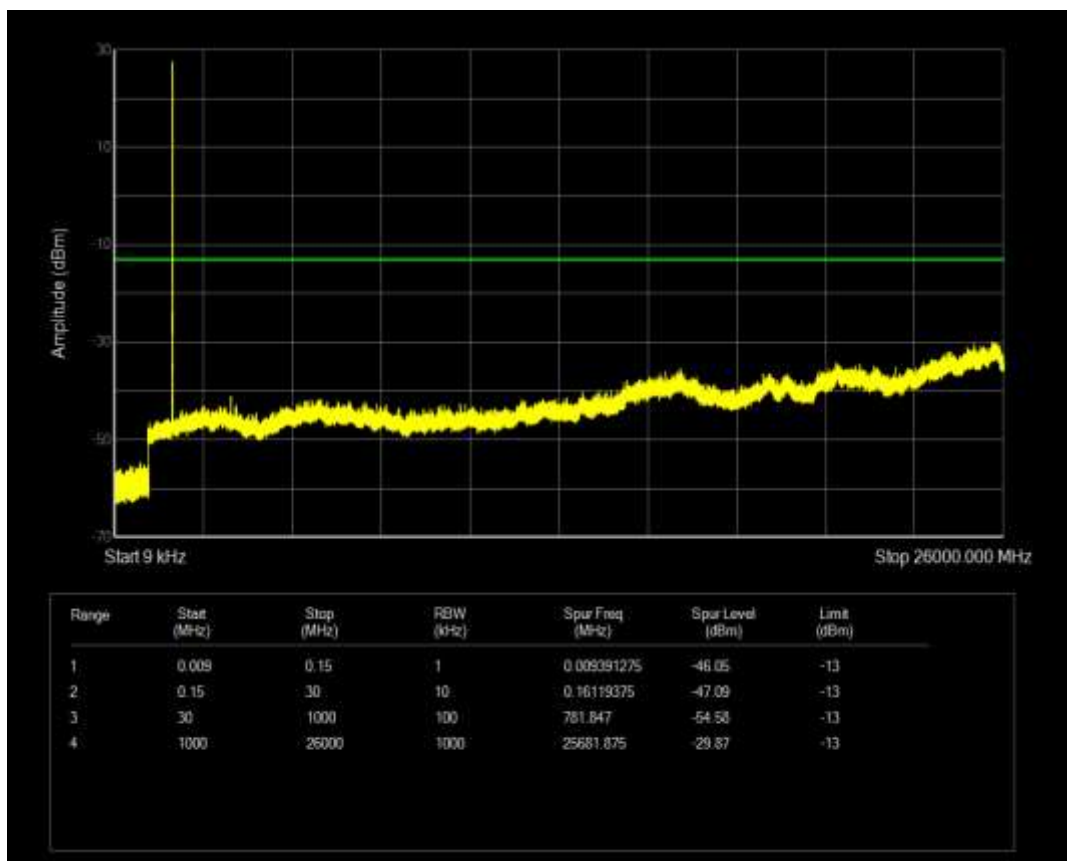

Band38 QPSK BW=15MHz Channel=38175 RB Size=75 Position=#0

Band38 QPSK BW=20MHz Channel=37850 RB Size=100 Position=#0

Band38 QPSK BW=20MHz Channel=38150 RB Size=100 Position=#0

Band4 QPSK BW=1.4MHz Channel=19957 RB Size=6 Position=#0

Band4 QAM16 BW=1.4MHz Channel=19957 RB Size=6 Position=#0

Band4 QPSK BW=1.4MHz Channel=20393 RB Size=6 Position=#0

Band4 QAM16 BW=1.4MHz Channel=20393 RB Size=6 Position=#0

Band4 QPSK BW=3MHz Channel=19965 RB Size=15 Position=#0