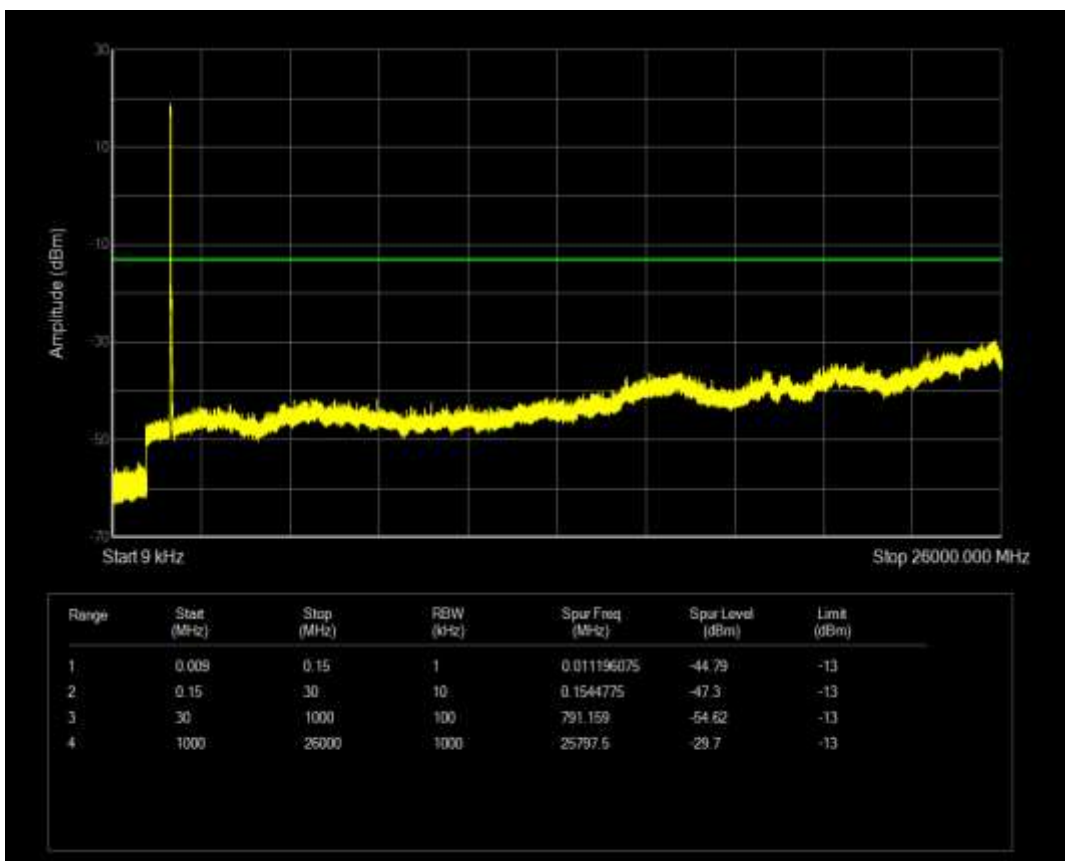

Band66 QPSK BW=10MHz Channel=132622 RB Size=50 Position=#0

Band66 QPSK BW=15MHz Channel=132047 RB Size=75 Position=#0

Band66 QPSK BW=15MHz Channel=132597 RB Size=75 Position=#0

Band66 QPSK BW=20MHz Channel=132072 RB Size=100 Position=#0

Band66 QPSK BW=20MHz Channel=132572 RB Size=100 Position=#0

Band7 QPSK BW=5MHz Channel=20775 RB Size=25 Position=#0

Band7 QAM16 BW=5MHz Channel=20775 RB Size=25 Position=#0

Band7 QPSK BW=5MHz Channel=21425 RB Size=25 Position=#0