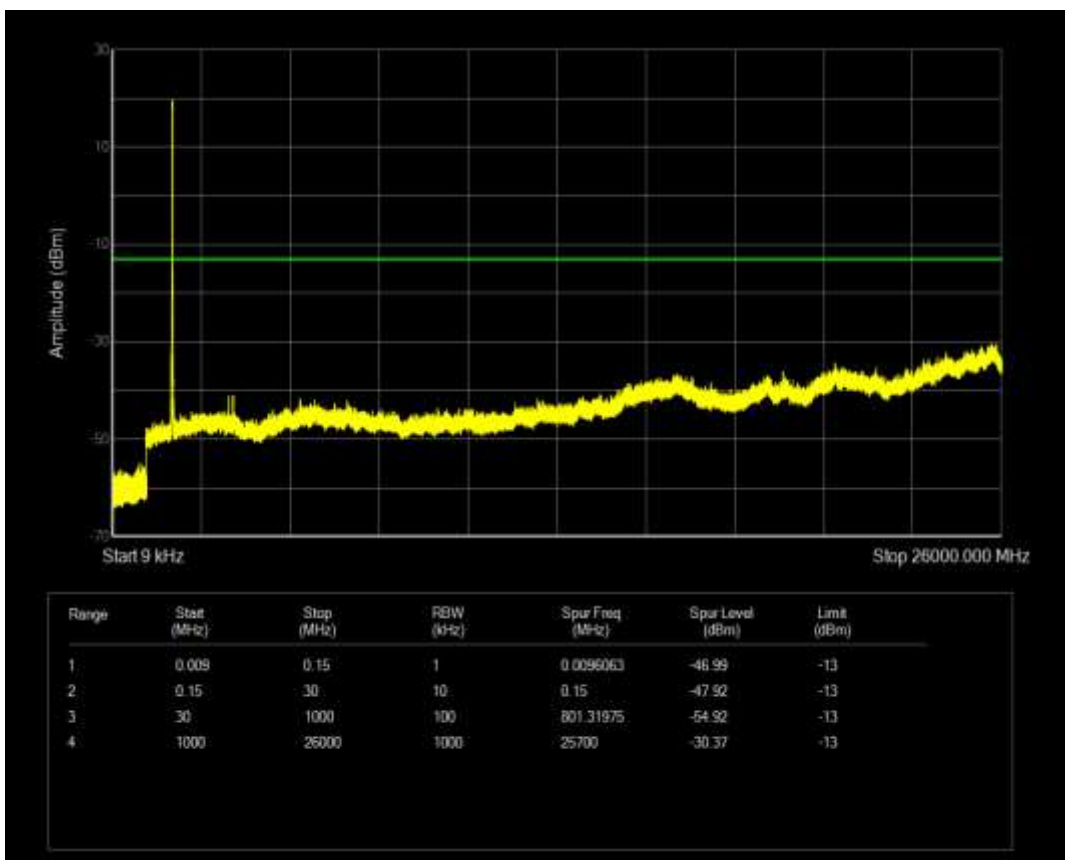

Band66 QPSK BW=10MHz Channel=132622 RB Size=50 Position=#0

Band66 QPSK BW=15MHz Channel=132047 RB Size=75 Position=#0

Band66 QPSK BW=15MHz Channel=132597 RB Size=75 Position=#0

Band66 QPSK BW=20MHz Channel=132072 RB Size=100 Position=#0

Band66 QPSK BW=20MHz Channel=132572 RB Size=100 Position=#0

Band7 QPSK BW=5MHz Channel=20775 RB Size=25 Position=#0

Band7 QAM16 BW=5MHz Channel=20775 RB Size=25 Position=#0

Band7 QPSK BW=5MHz Channel=21425 RB Size=25 Position=#0