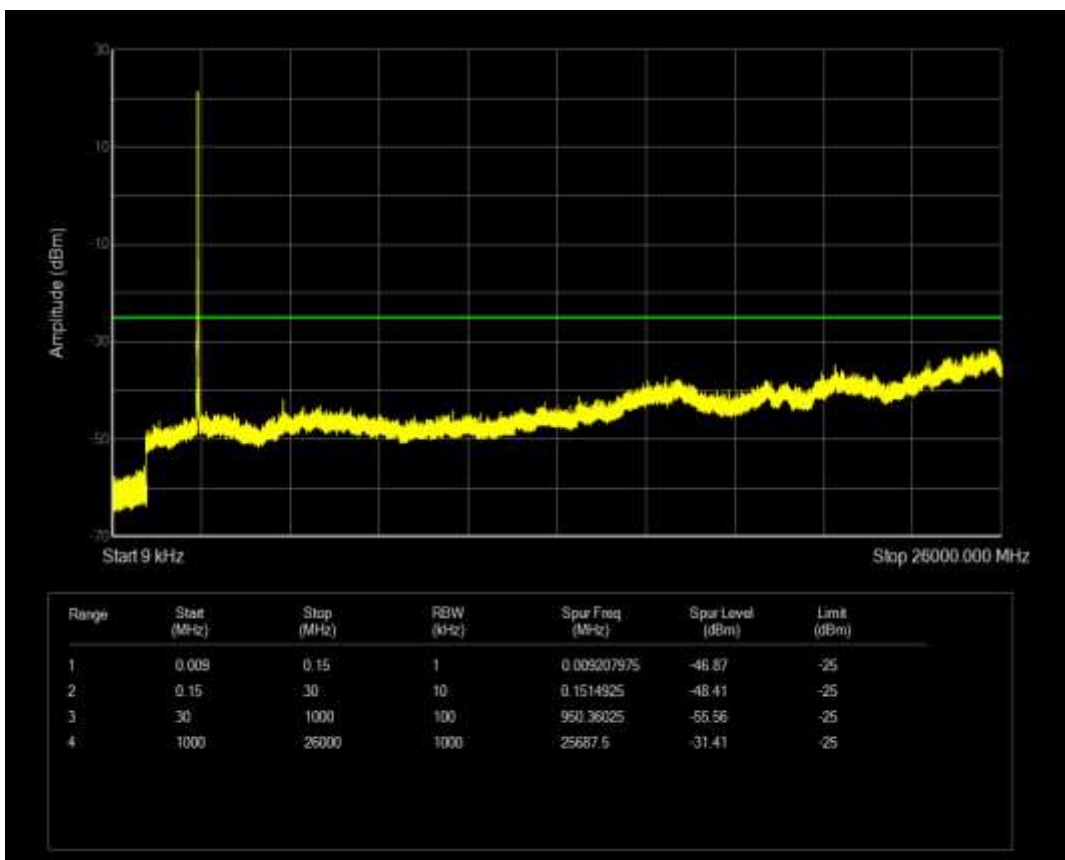

Band66 QPSK BW=10MHz Channel=132622 RB Size=50 Position=#0

Band66 QPSK BW=15MHz Channel=132047 RB Size=75 Position=#0

Band66 QPSK BW=15MHz Channel=132597 RB Size=75 Position=#0

Band66 QPSK BW=20MHz Channel=132072 RB Size=100 Position=#0

Band66 QPSK BW=20MHz Channel=132572 RB Size=100 Position=#0

Band7 QPSK BW=5MHz Channel=20775 RB Size=25 Position=#0

Band7 QAM16 BW=5MHz Channel=20775 RB Size=25 Position=#0

Band7 QPSK BW=5MHz Channel=21425 RB Size=25 Position=#0

Band7 QPSK BW=10MHz Channel=20800 RB Size=50 Position=#0

Band7 QAM16 BW=5MHz Channel=21425 RB Size=25 Position=#0

Band7 QPSK BW=15MHz Channel=20825 RB Size=75 Position=#0

Band7 QPSK BW=10MHz Channel=21400 RB Size=50 Position=#0