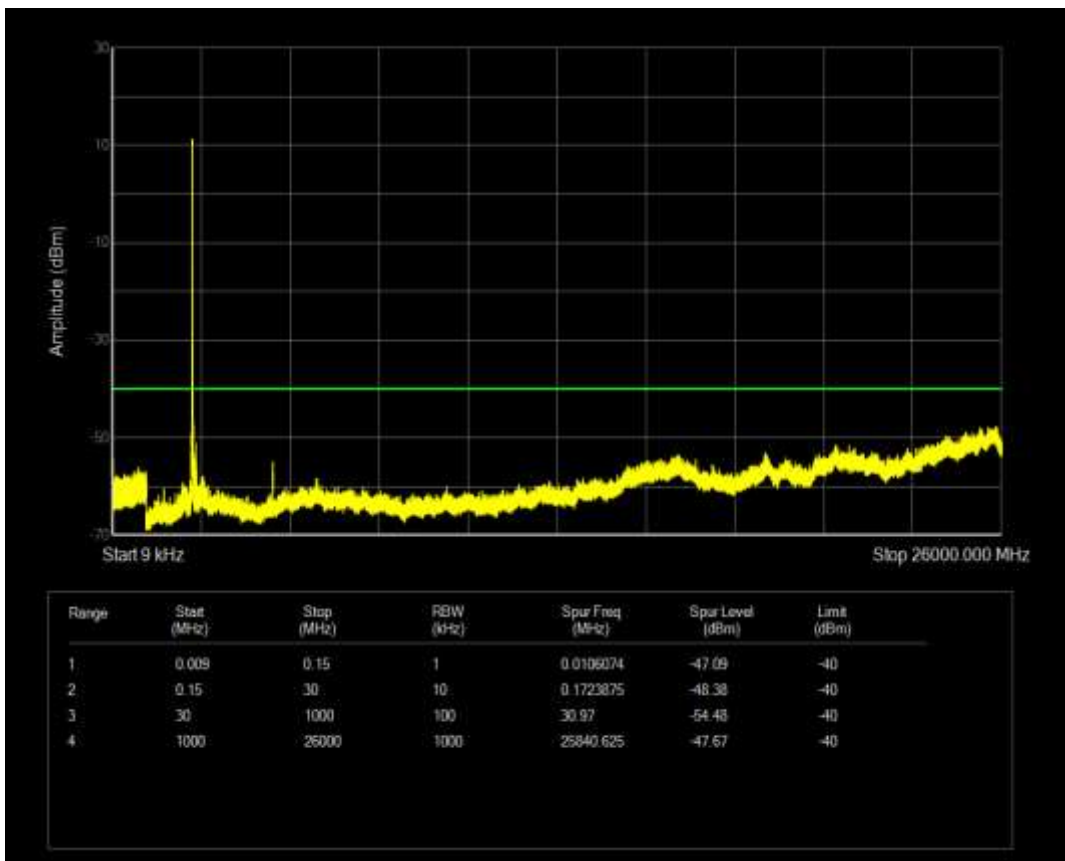

Band4 QPSK BW=20MHz Channel=20300 RB Size=100 Position=#0

Band40a QPSK BW=5MHz Channel=38725 RB Size=25 Position=#0

Band40a QAM16 BW=5MHz Channel=38725 RB Size=25 Position=#0

Band40a QPSK BW=5MHz Channel=38775 RB Size=25 Position=#0

Band40a QAM16 BW=5MHz Channel=38775 RB Size=25 Position=#0

Band40a QPSK BW=10MHz Channel=38750 RB Size=50 Position=#0

Band40b QPSK BW=5MHz Channel=39175 RB Size=25 Position=#0

Band40b QAM16 BW=5MHz Channel=39175 RB Size=25 Position=#0