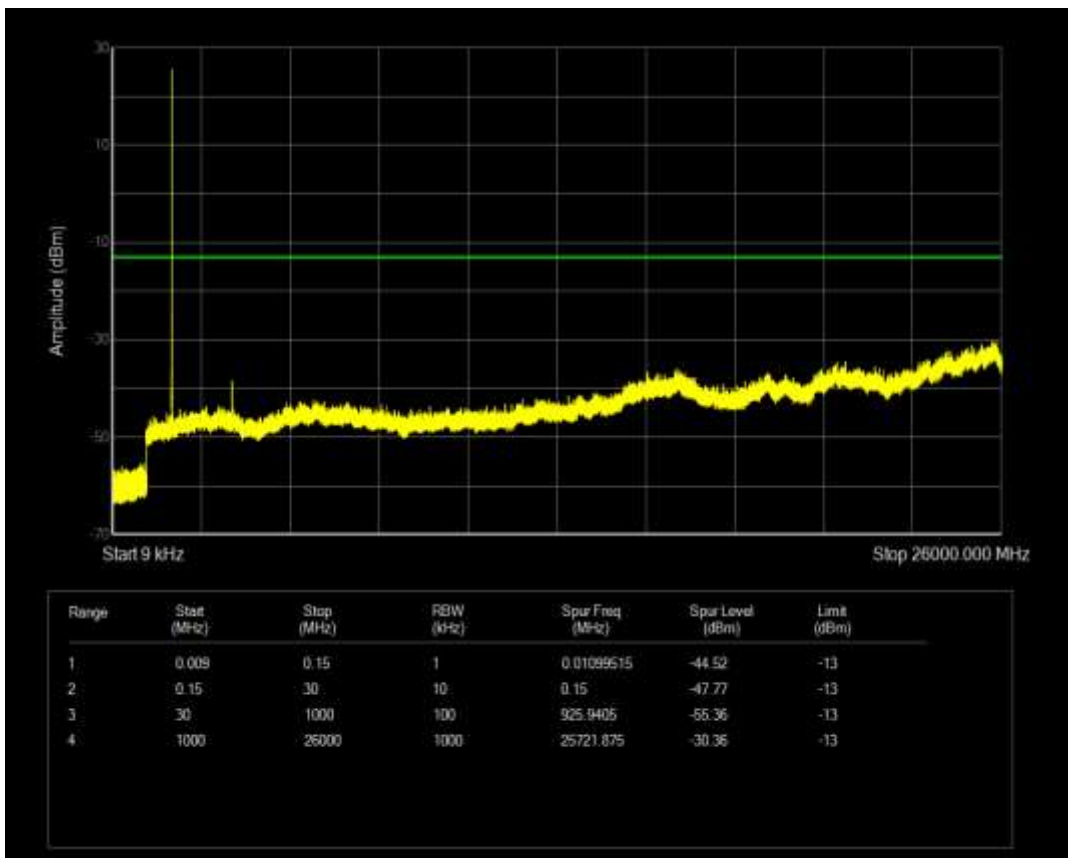

Band38 QPSK BW=15MHz Channel=38175 RB Size=75 Position=#0

Band38 QPSK BW=20MHz Channel=37850 RB Size=100 Position=#0

Band38 QPSK BW=20MHz Channel=38150 RB Size=100 Position=#0

Band4 QPSK BW=1.4MHz Channel=19957 RB Size=6 Position=#0

Band4 QAM16 BW=1.4MHz Channel=19957 RB Size=6 Position=#0

Band4 QPSK BW=1.4MHz Channel=20393 RB Size=6 Position=#0

Band4 QAM16 BW=1.4MHz Channel=20393 RB Size=6 Position=#0

Band4 QPSK BW=3MHz Channel=19965 RB Size=15 Position=#0