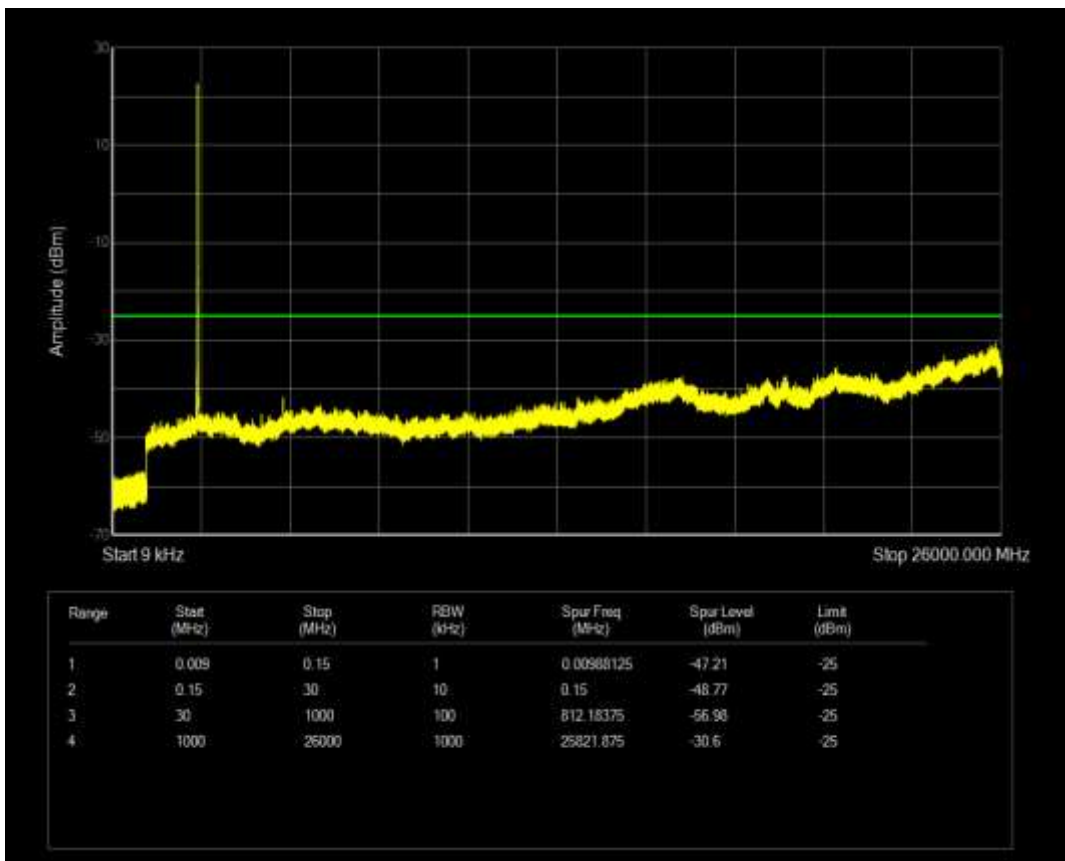

Band66 QPSK BW=10MHz Channel=132622 RB Size=50 Position=#0

Band66 QPSK BW=15MHz Channel=132047 RB Size=75 Position=#0

Band66 QPSK BW=15MHz Channel=132597 RB Size=75 Position=#0

Band66 QPSK BW=20MHz Channel=132072 RB Size=100 Position=#0

Band66 QPSK BW=20MHz Channel=132572 RB Size=100 Position=#0

Band7 QPSK BW=5MHz Channel=20775 RB Size=25 Position=#0

Band7 QAM16 BW=5MHz Channel=20775 RB Size=25 Position=#0

Band7 QPSK BW=5MHz Channel=21425 RB Size=25 Position=#0