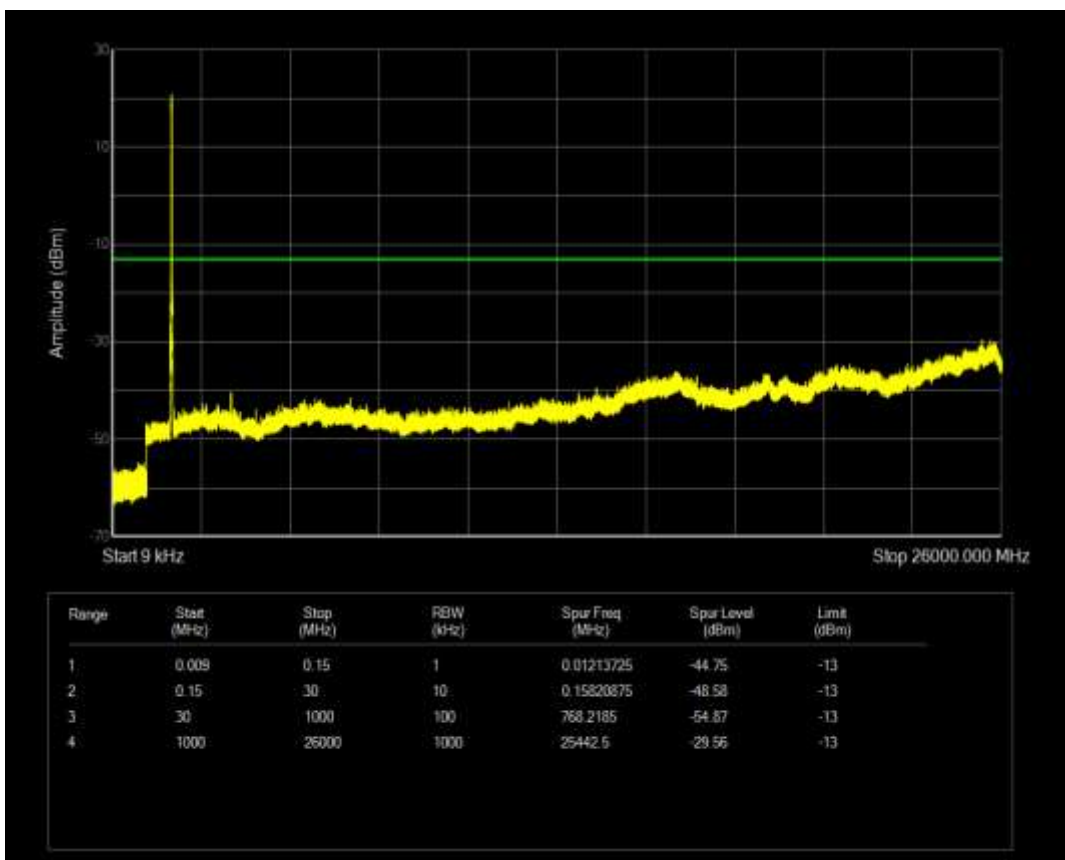

Band4 QAM16 BW=5MHz Channel=19975 RB Size=25 Position=#0

Band4 QPSK BW=5MHz Channel=20375 RB Size=25 Position=#0

Band4 QAM16 BW=5MHz Channel=20375 RB Size=25 Position=#0

Band4 QPSK BW=10MHz Channel=20000 RB Size=50 Position=#0

Band4 QPSK BW=10MHz Channel=20350 RB Size=50 Position=#0

Band4 QPSK BW=15MHz Channel=20025 RB Size=75 Position=#0

Band4 QPSK BW=15MHz Channel=20325 RB Size=75 Position=#0

Band4 QPSK BW=20MHz Channel=20050 RB Size=100 Position=#0

Band4 QPSK BW=20MHz Channel=20300 RB Size=100 Position=#0

Band40a QPSK BW=5MHz Channel=38725 RB Size=25 Position=#0

Band40a QAM16 BW=5MHz Channel=38725 RB Size=25 Position=#0

Band40a QPSK BW=5MHz Channel=38775 RB Size=25 Position=#0