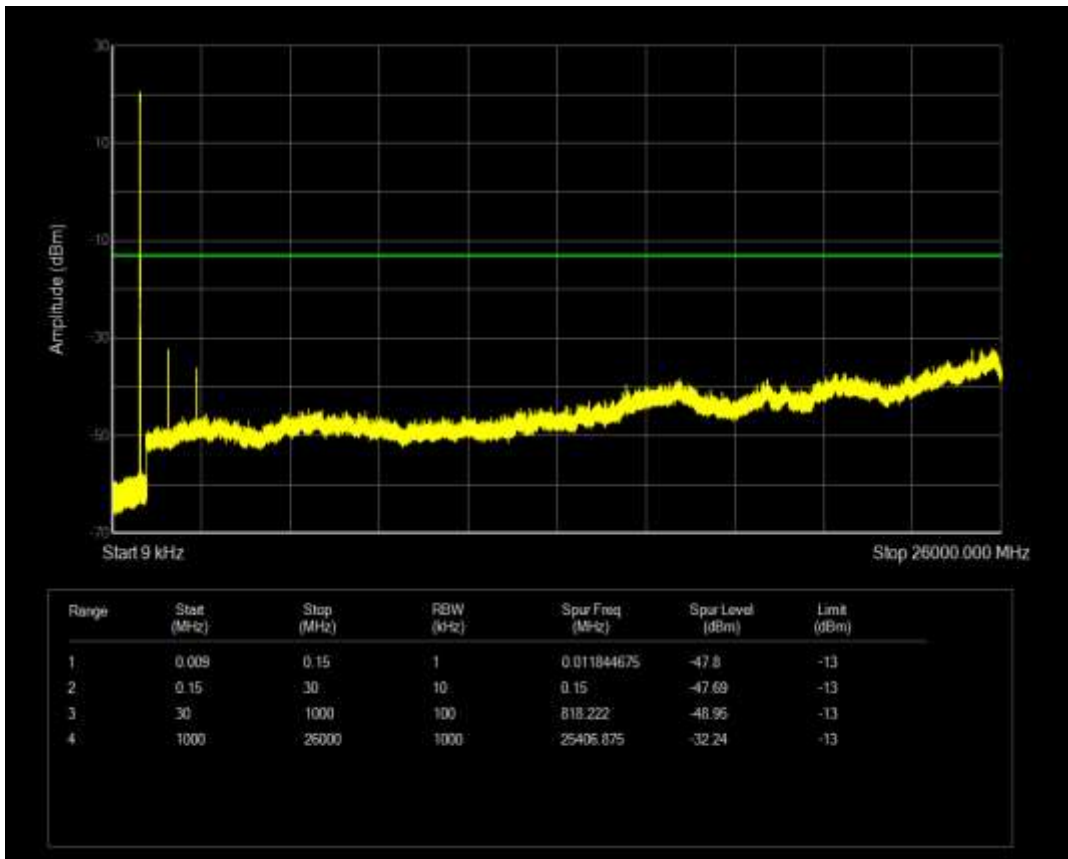

Band41 QPSK BW=10MHz Channel=41540 RB Size=50 Position=#0

Band41 QPSK BW=15MHz Channel=39725 RB Size=75 Position=#0

Band41 QPSK BW=15MHz Channel=41515 RB Size=75 Position=#0

Band41 QPSK BW=20MHz Channel=39750 RB Size=100 Position=#0

Band41 QPSK BW=20MHz Channel=41490 RB Size=100 Position=#0

Band5 QPSK BW=1.4MHz Channel=20407 RB Size=6 Position=#0

Band5 QAM16 BW=1.4MHz Channel=20407 RB Size=6 Position=#0

Band5 QPSK BW=1.4MHz Channel=20643 RB Size=6 Position=#0