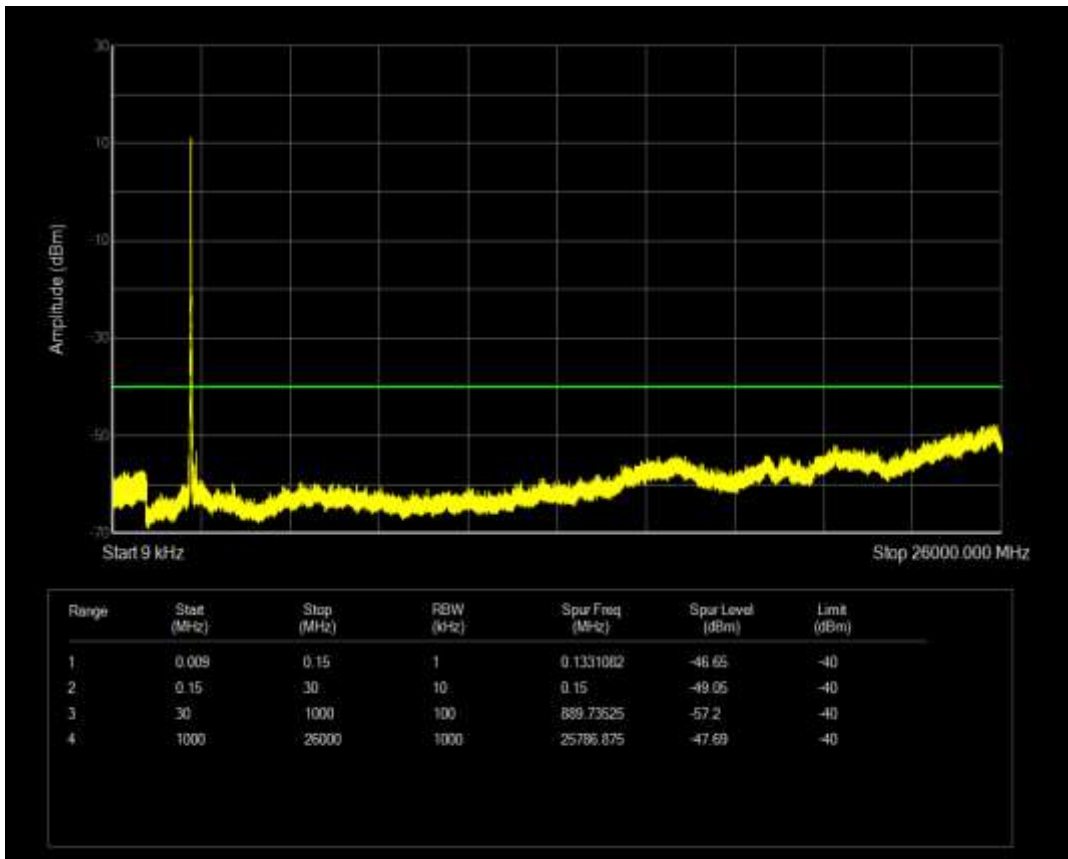

Band4 QPSK BW=10MHz Channel=20350 RB Size=50 Position=#0

Band4 QPSK BW=15MHz Channel=20025 RB Size=75 Position=#0

Band4 QPSK BW=15MHz Channel=20325 RB Size=75 Position=#0

Band4 QPSK BW=20MHz Channel=20050 RB Size=100 Position=#0

Band4 QPSK BW=20MHz Channel=20300 RB Size=100 Position=#0

Band40a QPSK BW=5MHz Channel=38725 RB Size=25 Position=#0

Band40a QAM16 BW=5MHz Channel=38725 RB Size=25 Position=#0

Band40a QPSK BW=5MHz Channel=38775 RB Size=25 Position=#0

Band40a QAM16 BW=5MHz Channel=38775 RB Size=25 Position=#0

Band40a QPSK BW=10MHz Channel=38750 RB Size=50 Position=#0

Band40b QPSK BW=5MHz Channel=39175 RB Size=25 Position=#0

Band40b QAM16 BW=5MHz Channel=39175 RB Size=25 Position=#0