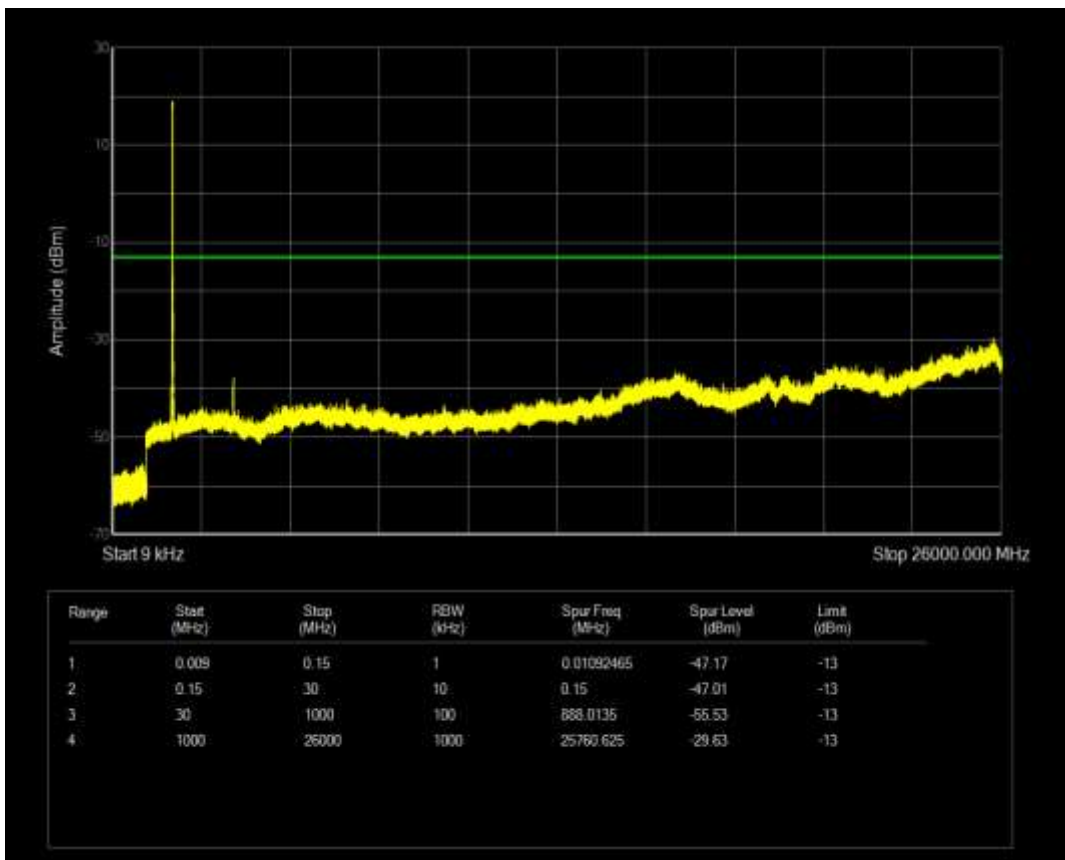

Band66 QAM16 BW=5MHz Channel=131997 RB Size=25 Position=#0

Band66 QPSK BW=5MHz Channel=132647 RB Size=25 Position=#0

Band66 QAM16 BW=5MHz Channel=132647 RB Size=25 Position=#0

Band66 QPSK BW=10MHz Channel=132022 RB Size=50 Position=#0

Band66 QPSK BW=10MHz Channel=132622 RB Size=50 Position=#0

Band66 QPSK BW=15MHz Channel=132047 RB Size=75 Position=#0

Band66 QPSK BW=15MHz Channel=132597 RB Size=75 Position=#0

Band66 QPSK BW=20MHz Channel=132072 RB Size=100 Position=#0