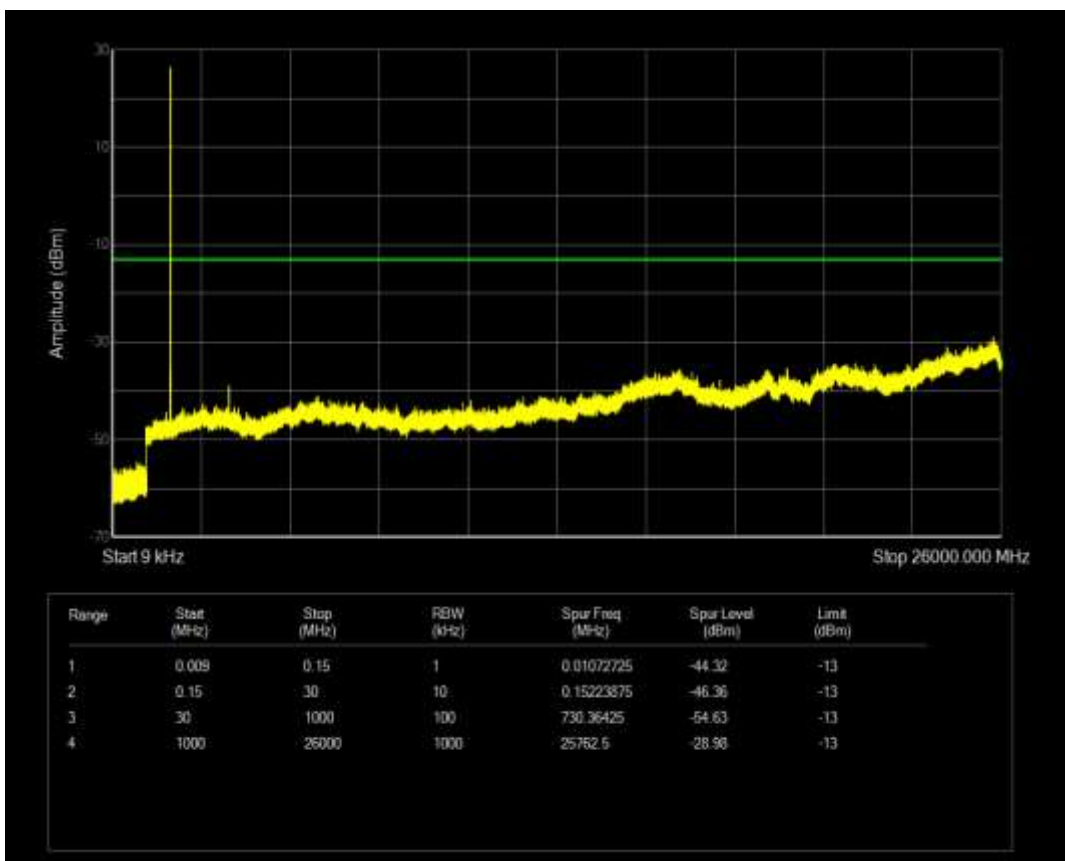

Band5 QPSK BW=10MHz Channel=20450 RB Size=50 Position=#0

Band5 QAM16 BW=5MHz Channel=20625 RB Size=25 Position=#0

Band5 QPSK BW=10MHz Channel=20600 RB Size=50 Position=#0

Band66 QPSK BW=1.4MHz Channel=131979 RB Size=6 Position=#0