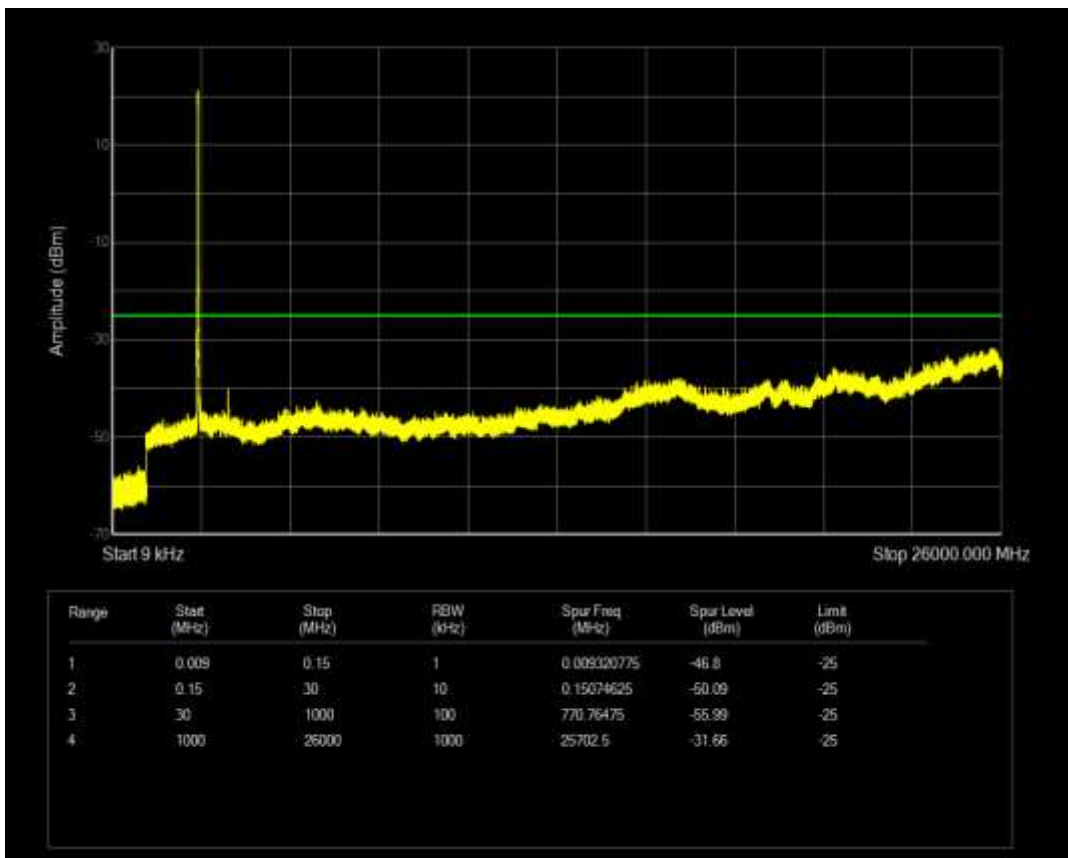

Band66 QPSK BW=10MHz Channel=132622 RB Size=50 Position=#0

Band66 QPSK BW=15MHz Channel=132047 RB Size=75 Position=#0

Band66 QPSK BW=15MHz Channel=132597 RB Size=75 Position=#0

Band66 QPSK BW=20MHz Channel=132072 RB Size=100 Position=#0

Band66 QPSK BW=20MHz Channel=132572 RB Size=100 Position=#0

Band7 QPSK BW=5MHz Channel=20775 RB Size=25 Position=#0

Band7 QAM16 BW=5MHz Channel=20775 RB Size=25 Position=#0

Band7 QPSK BW=5MHz Channel=21425 RB Size=25 Position=#0

Band7 QPSK BW=10MHz Channel=20800 RB Size=50 Position=#0

Band7 QAM16 BW=5MHz Channel=21425 RB Size=25 Position=#0

Band7 QPSK BW=15MHz Channel=20825 RB Size=75 Position=#0

Band7 QPSK BW=10MHz Channel=21400 RB Size=50 Position=#0