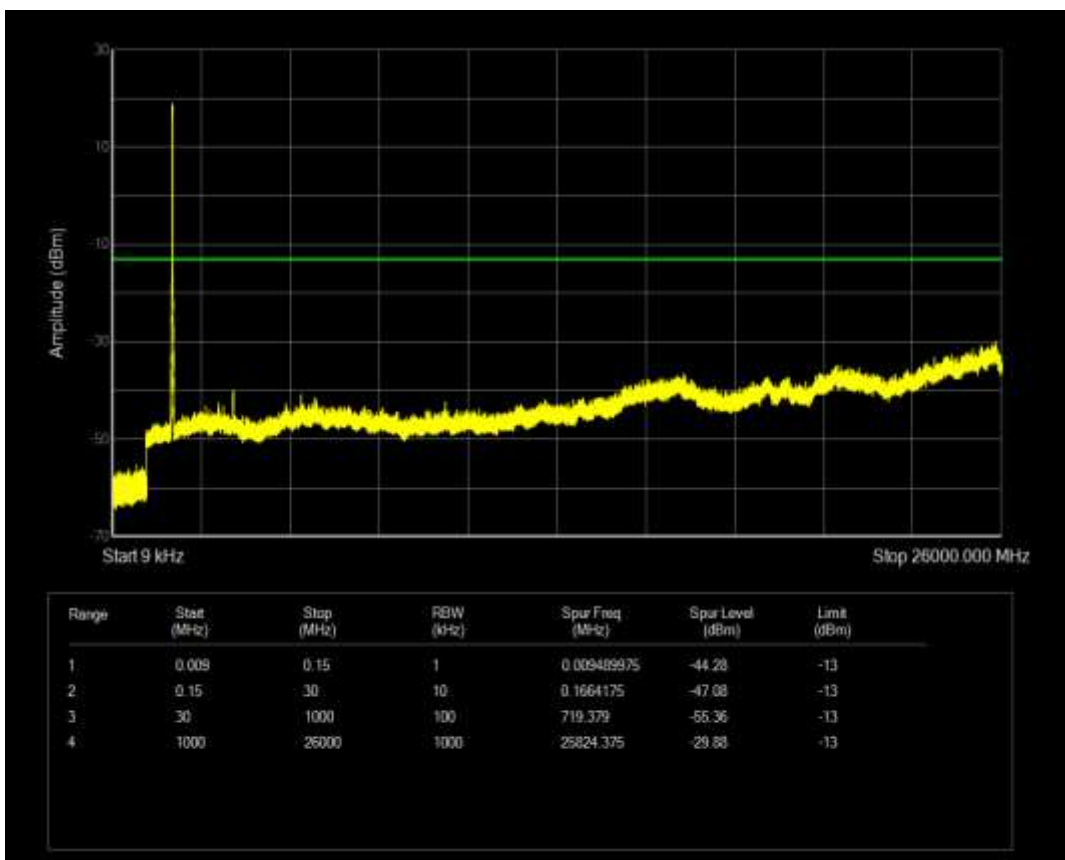

Band66 QAM16 BW=5MHz Channel=131997 RB Size=25 Position=#0

Band66 QPSK BW=5MHz Channel=132647 RB Size=25 Position=#0

Band66 QAM16 BW=5MHz Channel=132647 RB Size=25 Position=#0

Band66 QPSK BW=10MHz Channel=132022 RB Size=50 Position=#0

Band66 QPSK BW=10MHz Channel=132622 RB Size=50 Position=#0

Band66 QPSK BW=15MHz Channel=132047 RB Size=75 Position=#0

Band66 QPSK BW=15MHz Channel=132597 RB Size=75 Position=#0

Band66 QPSK BW=20MHz Channel=132072 RB Size=100 Position=#0