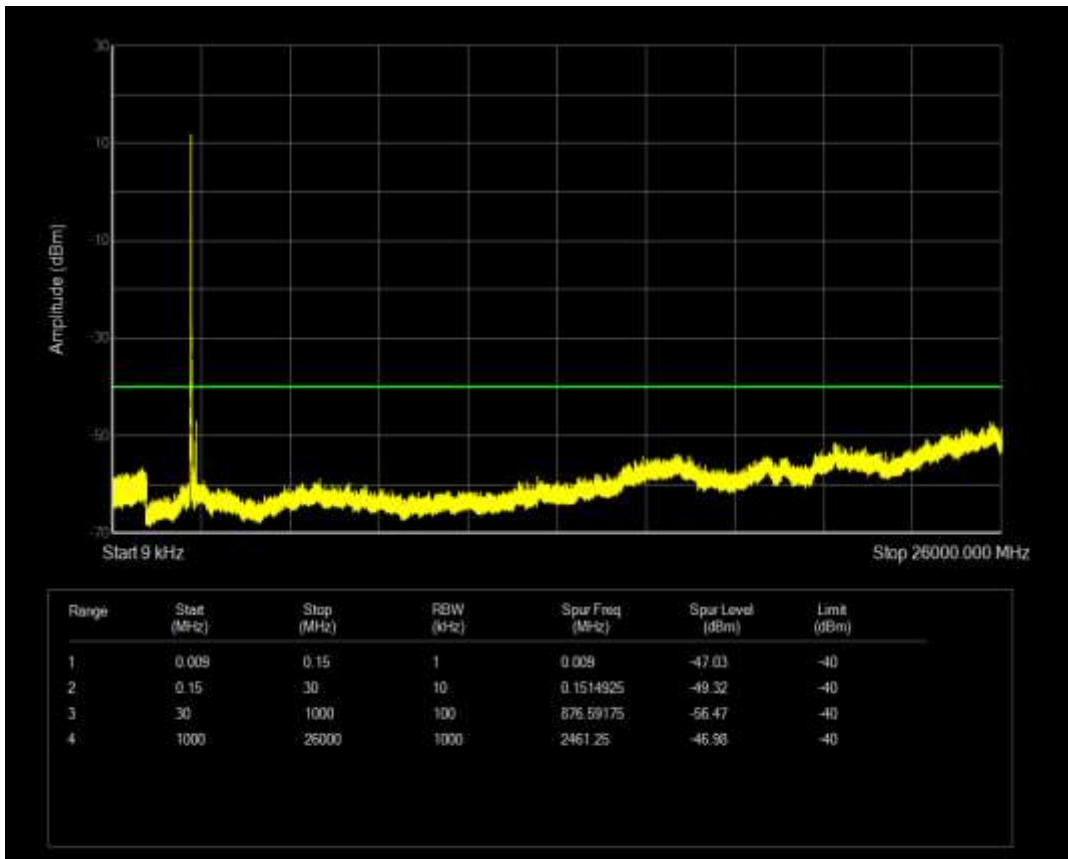

Band4 QPSK BW=10MHz Channel=20350 RB Size=50 Position=#0

Band4 QPSK BW=15MHz Channel=20025 RB Size=75 Position=#0

Band4 QPSK BW=15MHz Channel=20325 RB Size=75 Position=#0

Band4 QPSK BW=20MHz Channel=20050 RB Size=100 Position=#0

Band4 QPSK BW=20MHz Channel=20300 RB Size=100 Position=#0

Band40a QPSK BW=5MHz Channel=38725 RB Size=25 Position=#0

Band40a QAM16 BW=5MHz Channel=38725 RB Size=25 Position=#0

Band40a QPSK BW=5MHz Channel=38775 RB Size=25 Position=#0

Band40a QAM16 BW=5MHz Channel=38775 RB Size=25 Position=#0

Band40a QPSK BW=10MHz Channel=38750 RB Size=50 Position=#0

Band40b QPSK BW=5MHz Channel=39175 RB Size=25 Position=#0

Band40b QAM16 BW=5MHz Channel=39175 RB Size=25 Position=#0