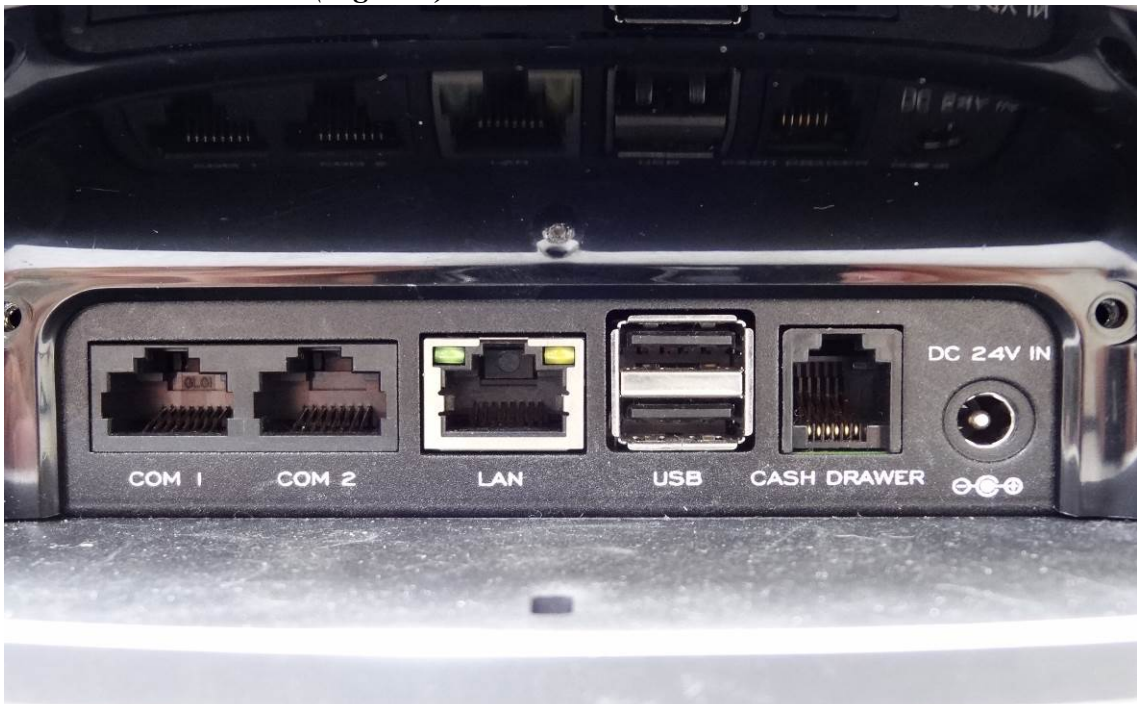

Appendix

Photographs of EUT

of

Product Name

Digital signage & POS system

Main Model

APPC-12XP, APPC-13XP

Brand

EUT 31 APPC-13XP (Big base)

EUT 32 APPC-13XP (Big base)

EUT 33 APPC-13XP (Big base)

EUT 34 APPC-13XP (Big base)

EUT 35 APPC-13XP (Big base)

EUT 36 APPC-13XP (Big base)

EUT 37 APPC-13XP (Big base)