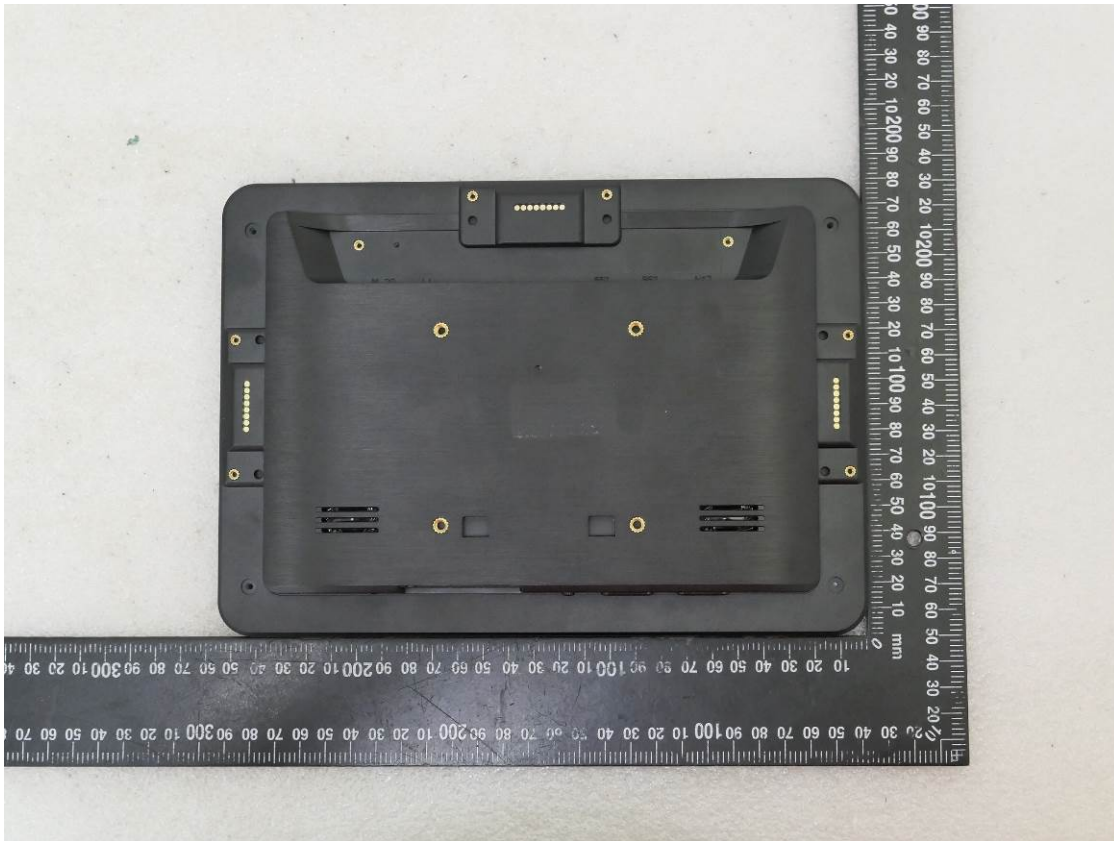

## Photographs of EUT

*of*

*Product Name*

**ProDVX APPC-10SLBe**

*Main Model*

**APPC-10SLBe 10 inch Android Panel PC Impact**

*Series Model*

**NA**

*Brand*

**ProDVX**

EUT-1. All

EUT-2.

EUT-3.

EUT-4.

EUT-5.

EUT-6.