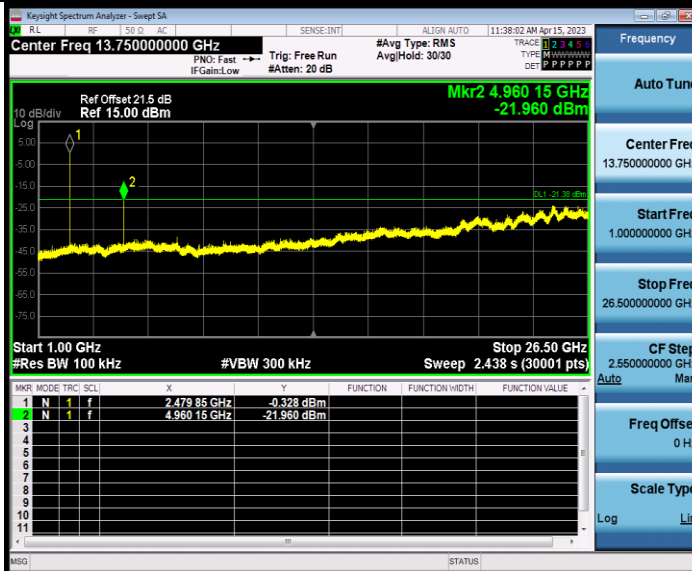

3DH5_Ant1_2402_0~Reference