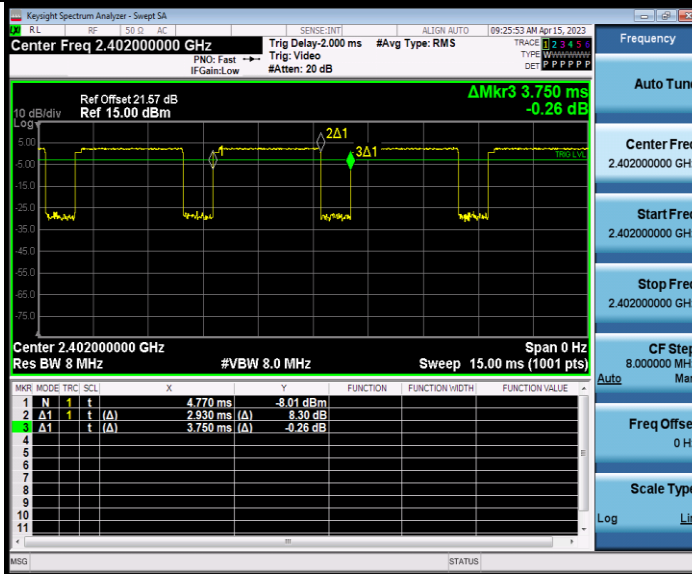

BUREAU VERITAS

Test Report No.: W7L-Q23041402RF01

2DH5_Ant1_2480

3DH5_Ant1_2402

BUREAU VERITAS

Test Report No.: W7L-Q23041402RF01

3DH5_Ant1_2441

3DH5_Ant1_2480