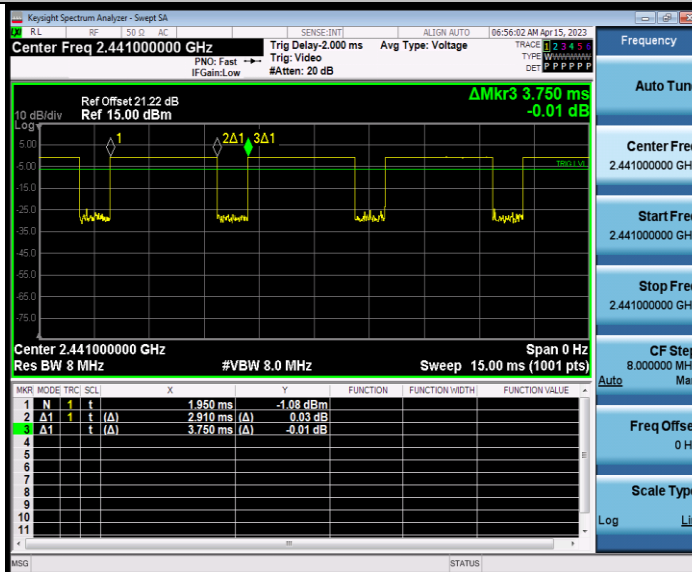

DH5_Ant1_2480