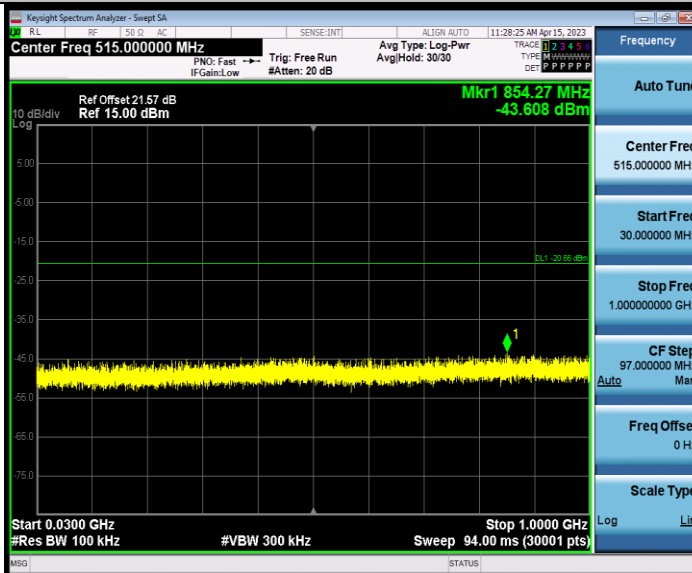

BUREAU VERITAS

Test Report No.: W7L-Q23041402RF01

2DH5_Ant1_2480_1000~26500

3DH5_Ant1_2402_0~Reference

BUREAU VERITAS

Test Report No.: W7L-Q23041402RF01

3DH5_Ant1_2402_30~1000

3DH5_Ant1_2402_1000~26500