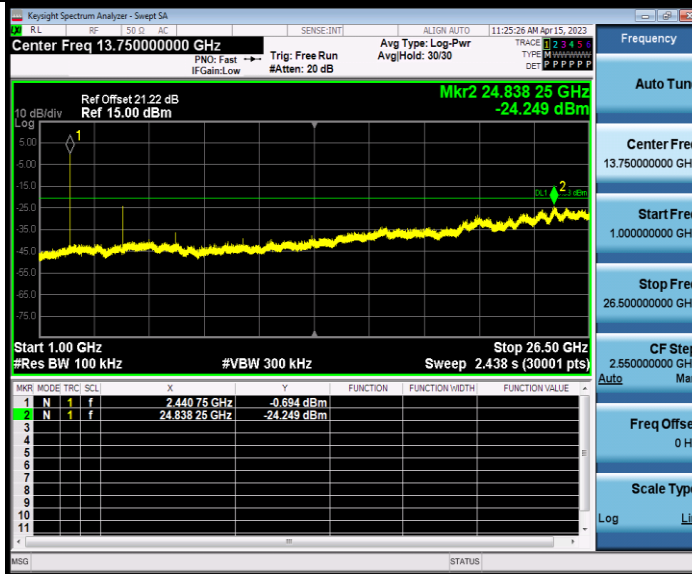

BUREAU VERITAS

Test Report No.: W7L-Q23041402RF01

2DH5_Ant1_2441_30~1000

2DH5_Ant1_2441_1000~26500

BUREAU VERITAS

Test Report No.: W7L-Q23041402RF01

2DH5_Ant1_2480_0~Reference

2DH5_Ant1_2480_30~1000