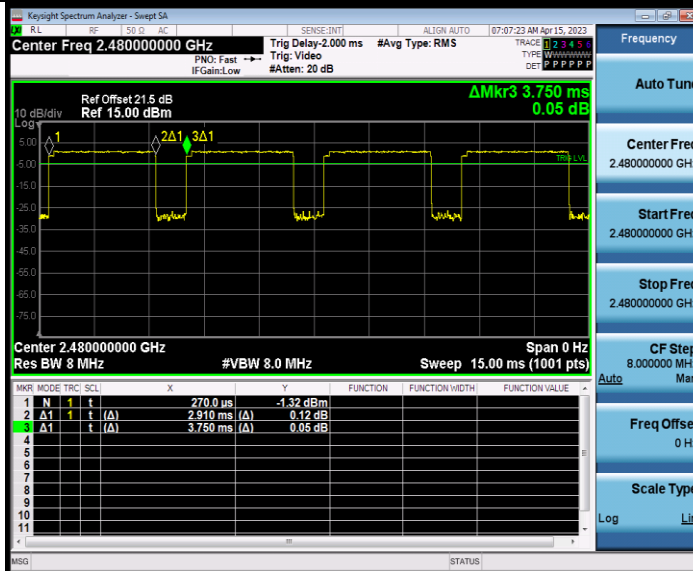

3DH5_Ant1_2402