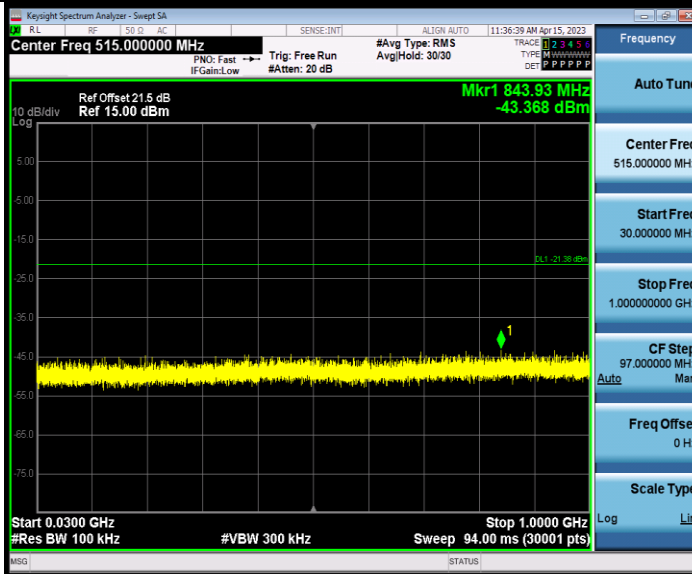

BUREAU VERITAS

Test Report No.: W7L-Q23041402RF01

2DH5_Ant1_2480_1000~26500