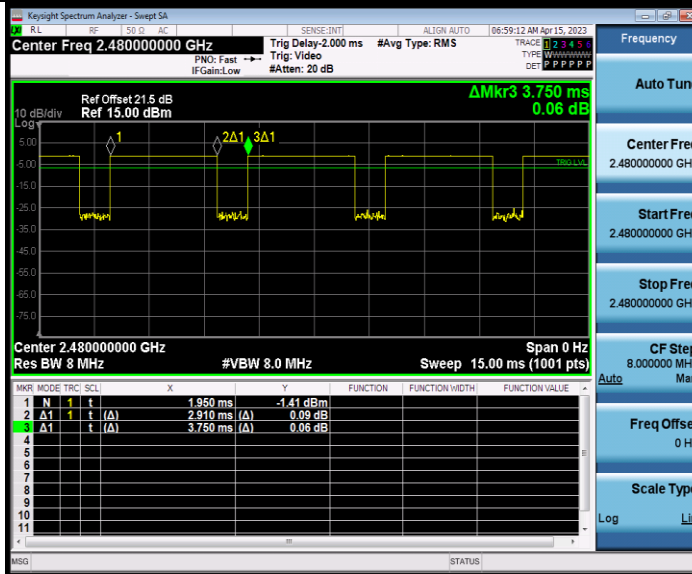

TEST GRAPHS

DH5_Ant1_2402

DH5_Ant1_2441

DH5_Ant1_2480

BUREAU VERITAS

Test Report No.: W7L-Q23041402RF01

2DH5_Ant1_2402

2DH5_Ant1_2441