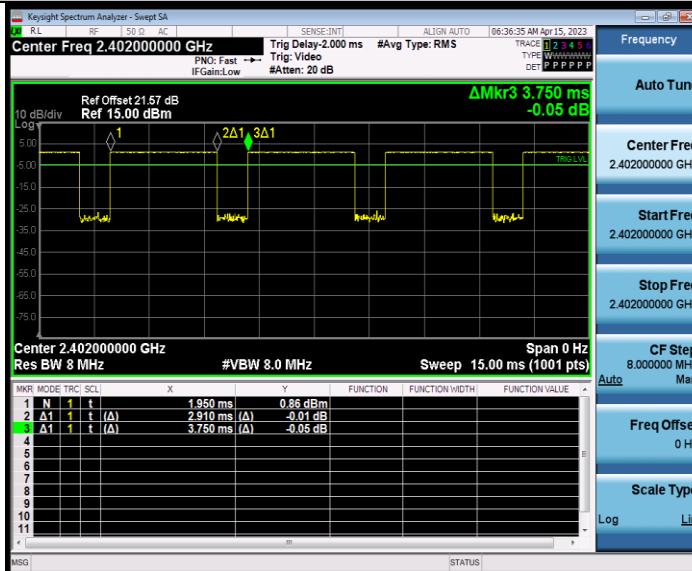

TEST GRAPHS

DH5_Ant1_2402

DH5_Ant1_2441

DH5_Ant1_2480

BUREAU VERITAS

Test Report No.: W7L-Q23041402RF01

2DH5_Ant1_2402

2DH5_Ant1_2441