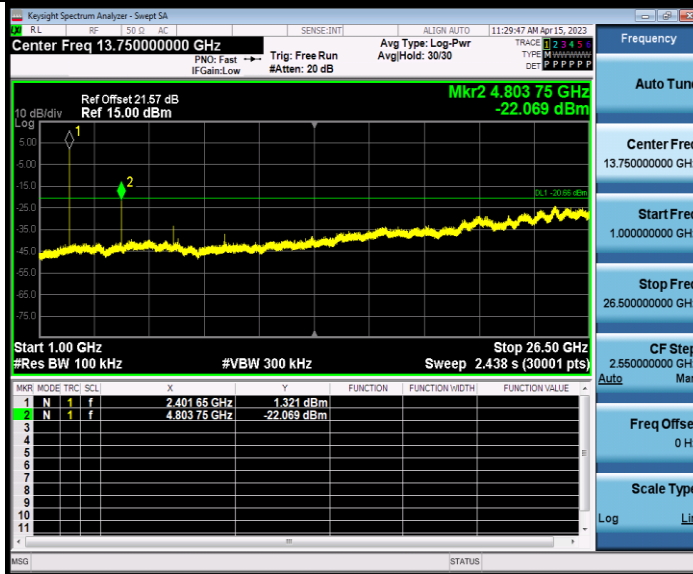

BUREAU VERITAS

Test Report No.: W7L-Q23041402RF01

3DH5_Ant1_2441_0~Reference