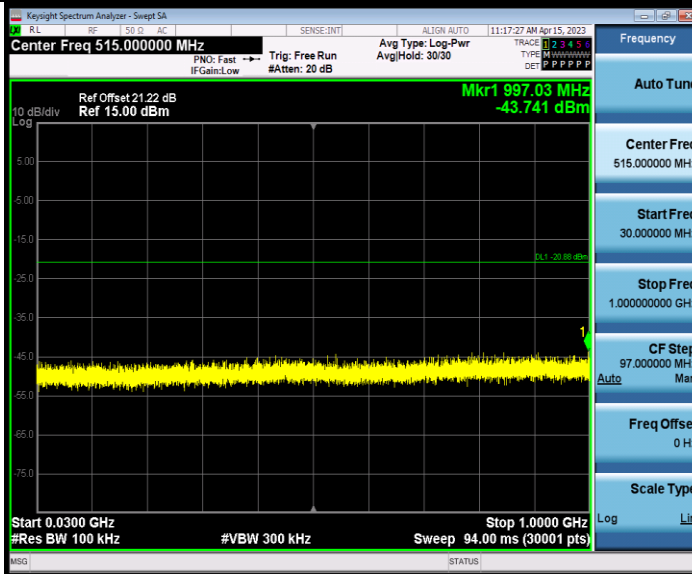

BUREAU VERITAS

Test Report No.: W7L-Q23041402RF01

DH5_Ant1_2441_1000~26500