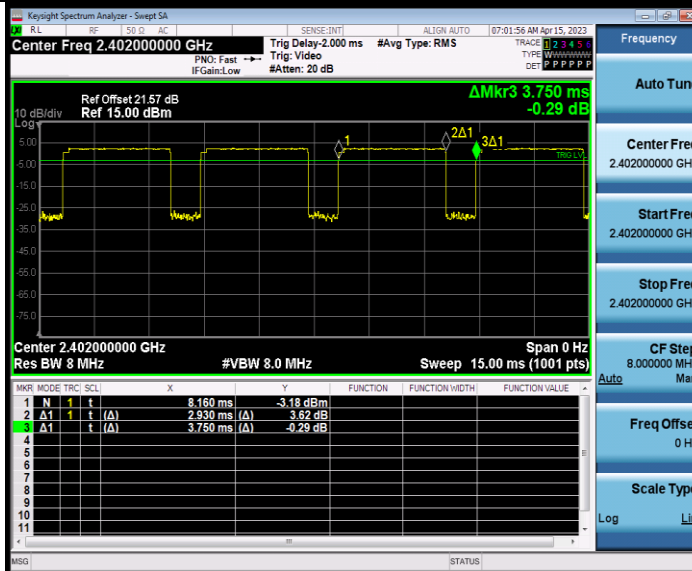

TEST GRAPHS

DH5_Ant1_2402

DH5_Ant1_2441

DH5_Ant1_2480

BUREAU VERITAS

Test Report No.: W7L-Q23041402RF01

2DH5_Ant1_2402

2DH5_Ant1_2441