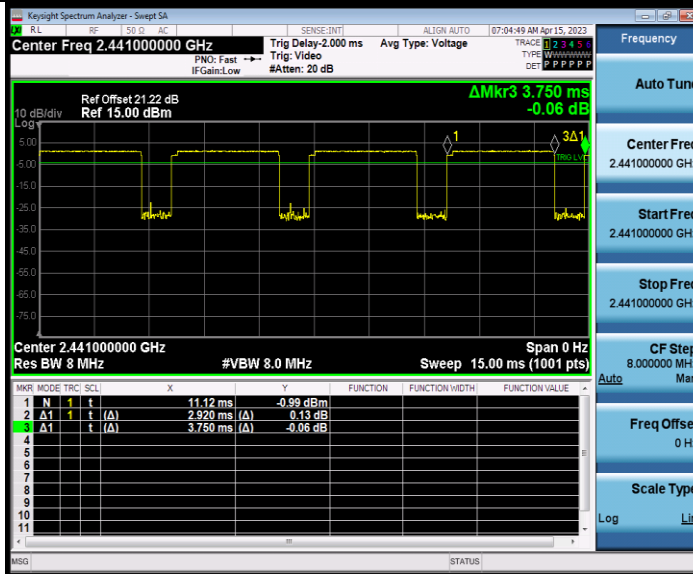

BUREAU VERITAS

Test Report No.: W7L-Q23041402RF01

2DH5_Ant1_2480