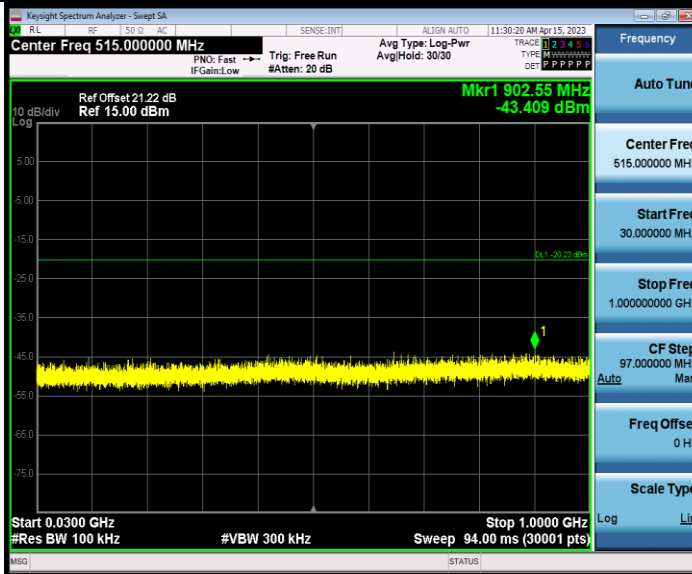

BUREAU VERITAS

Test Report No.: W7L-Q23041402RF01

3DH5_Ant1_2441_0~Reference

3DH5_Ant1_2441_30~1000

BUREAU VERITAS

Test Report No.: W7L-Q23041402RF01

3DH5_Ant1_2441_1000~26500

3DH5_Ant1_2480_0~Reference