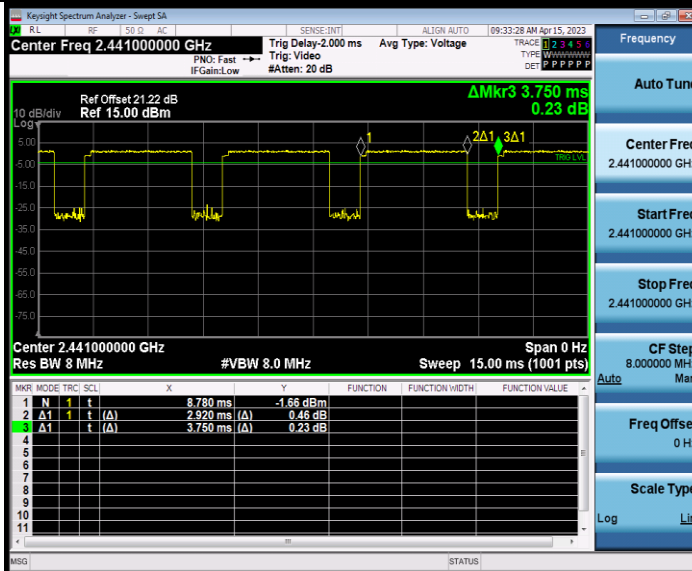

BUREAU VERITAS

Test Report No.: W7L-Q23041402RF01

2DH5_Ant1_2480

3DH5_Ant1_2402

BUREAU VERITAS

Test Report No.: W7L-Q23041402RF01

3DH5_Ant1_2441

3DH5_Ant1_2480