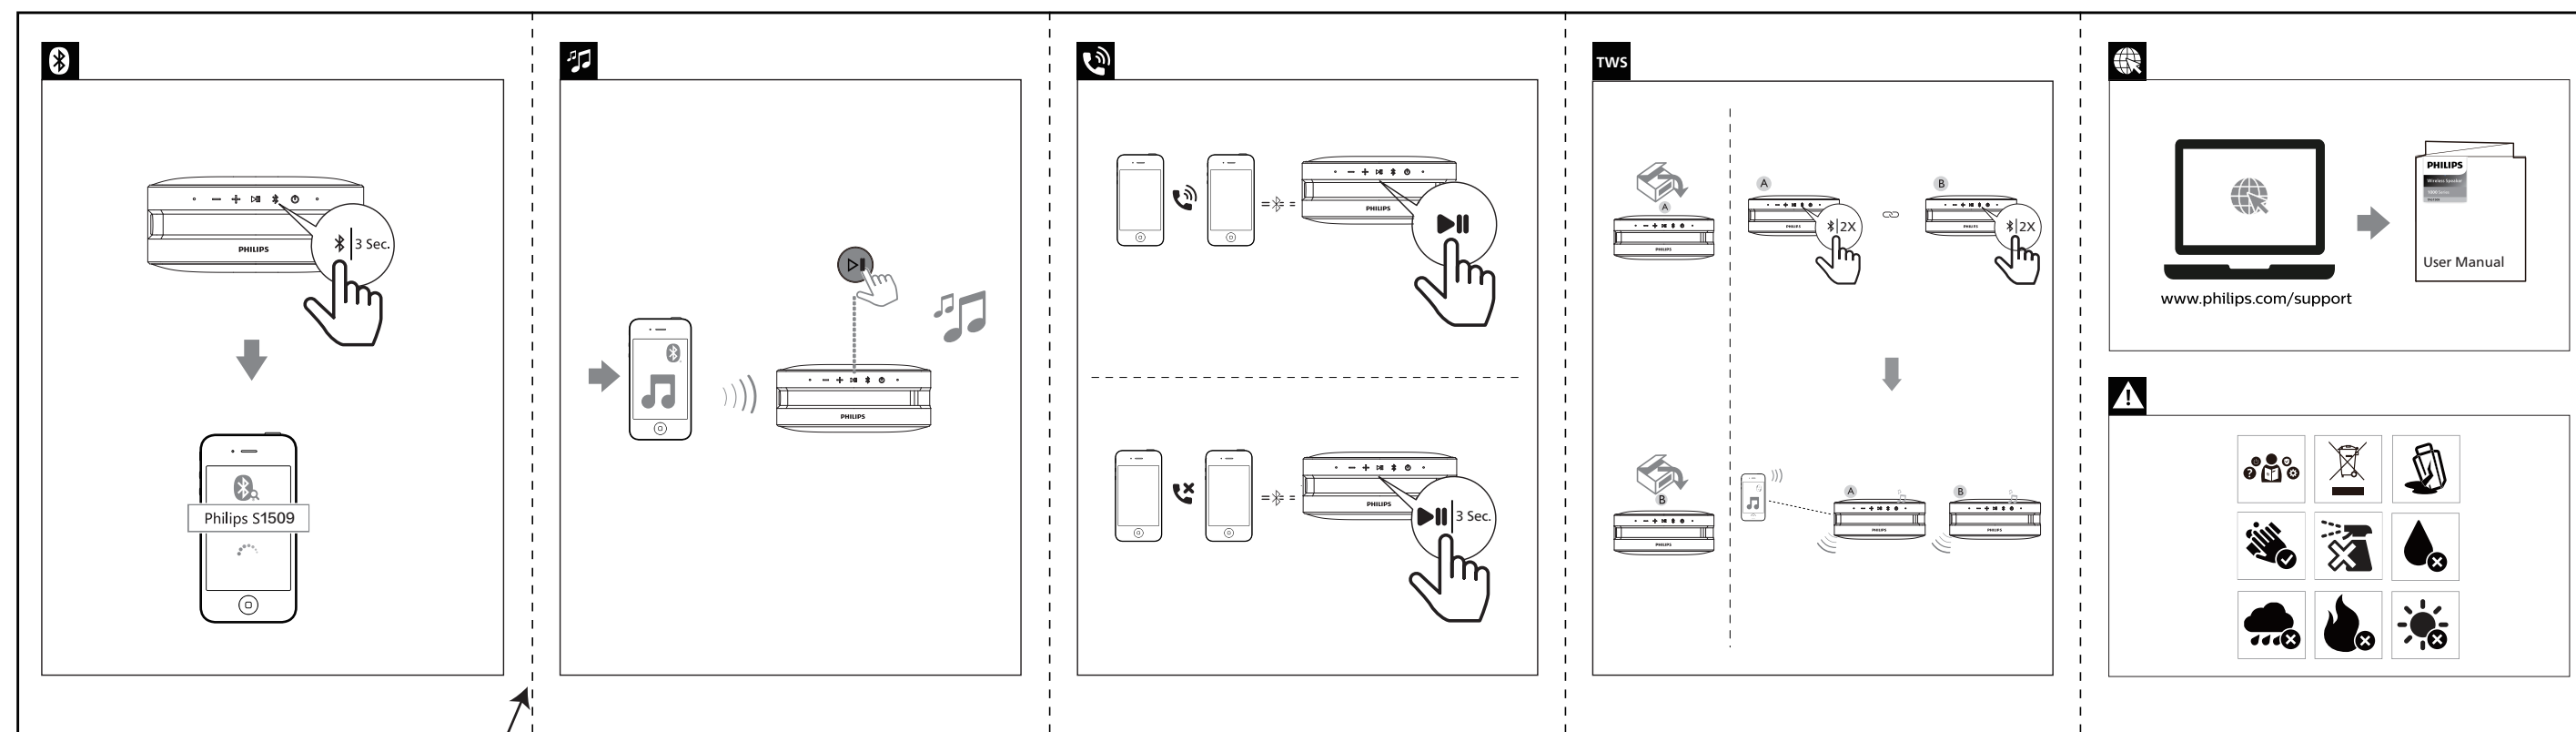

快速指南

Front

105mm

75mm

Back

375mm

风琴折，虚线为折线，不印刷
全页375*105mm，单页75*105mm，80g书写纸，单色双面印刷