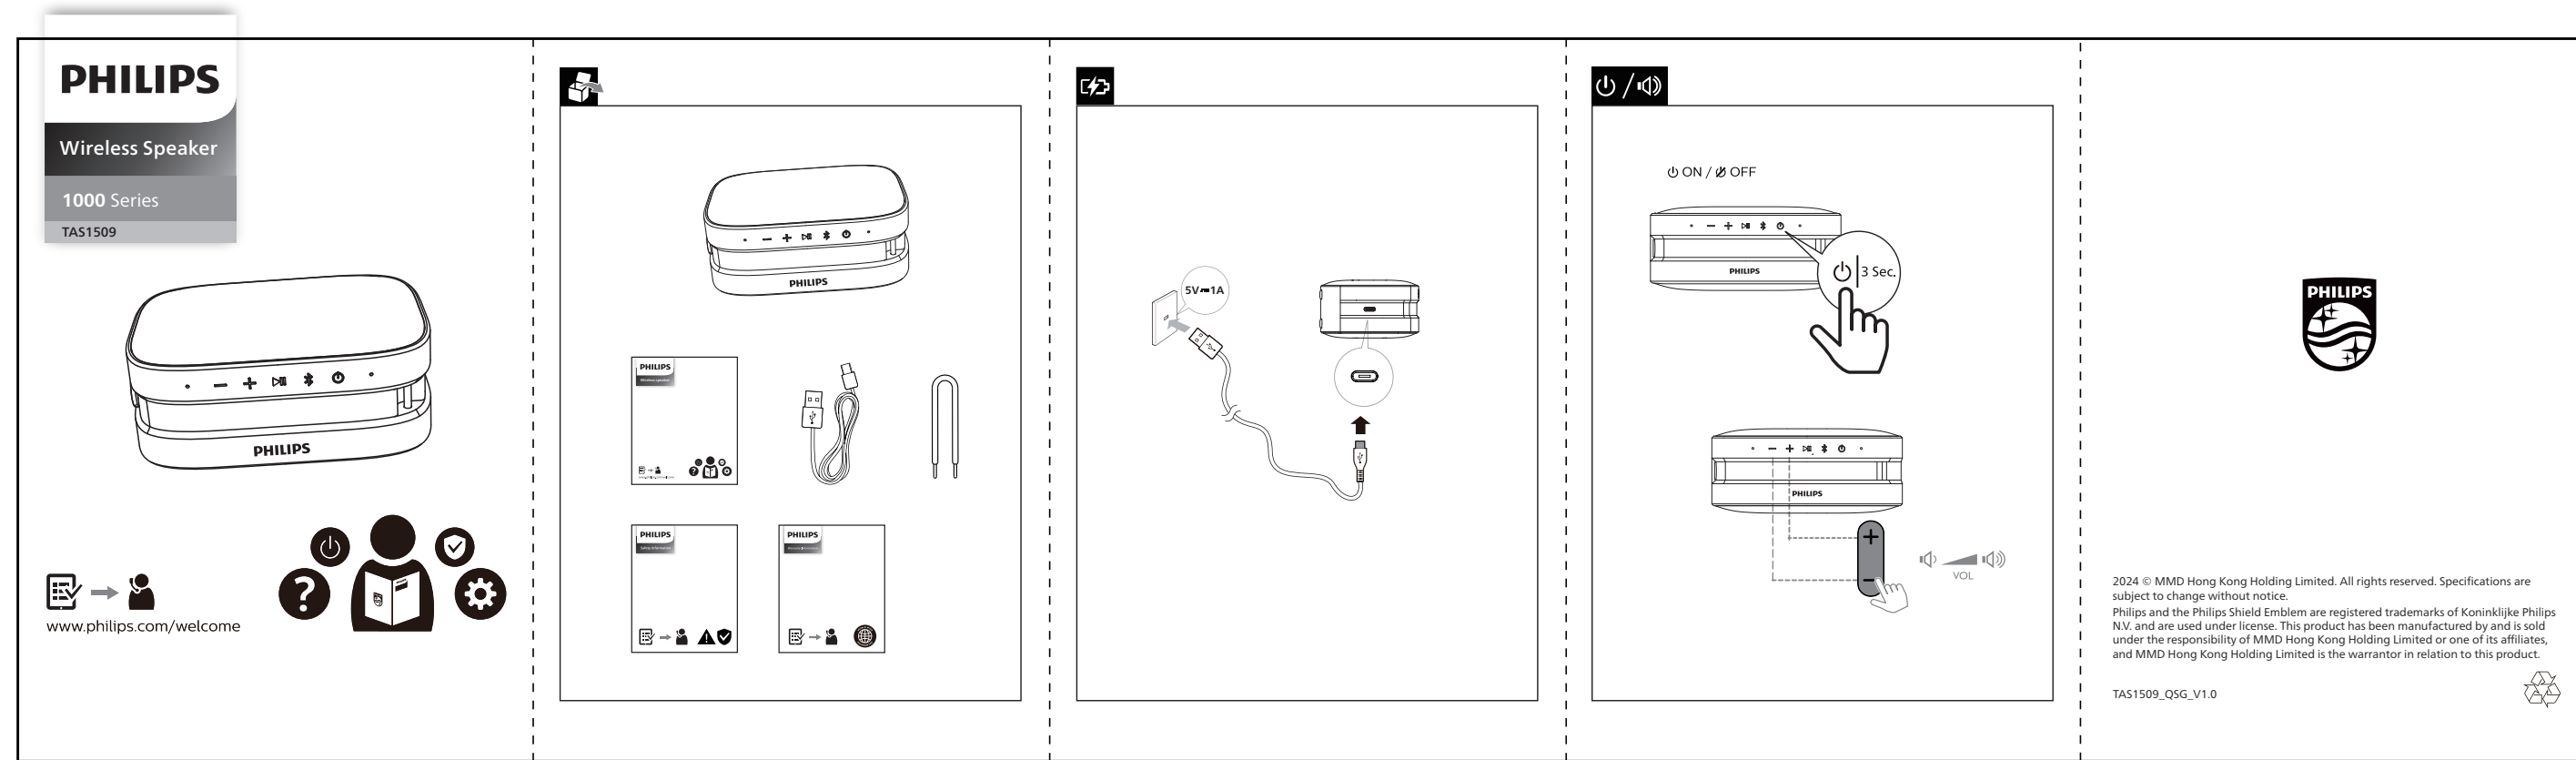

快速指南

Front

105mm

75mm

Back

375mm

风琴折，虚线为折线，不印刷
全页375*105mm，单页75*105mm，80g书写纸，单色双面印刷