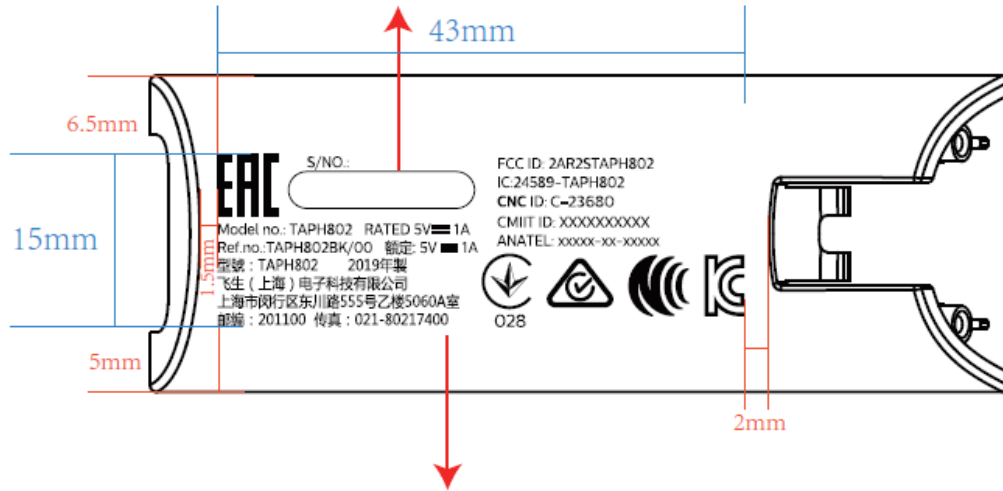

TAPH802 Label

粘贴SN数字明码贴纸15*3mm

黑色字符移印, Pantone cool gray 4C