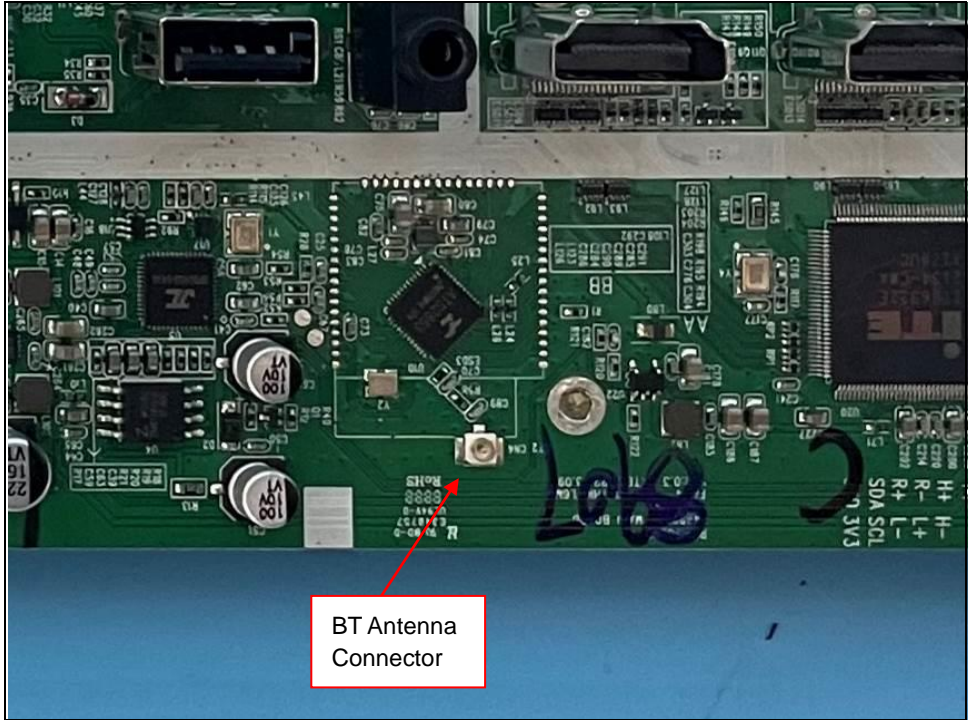

EUT Photos

Test Model: TAB8907

5.8GHz SRD
Antenna TX/RX Connector

5.8G SRD ANT (TX)