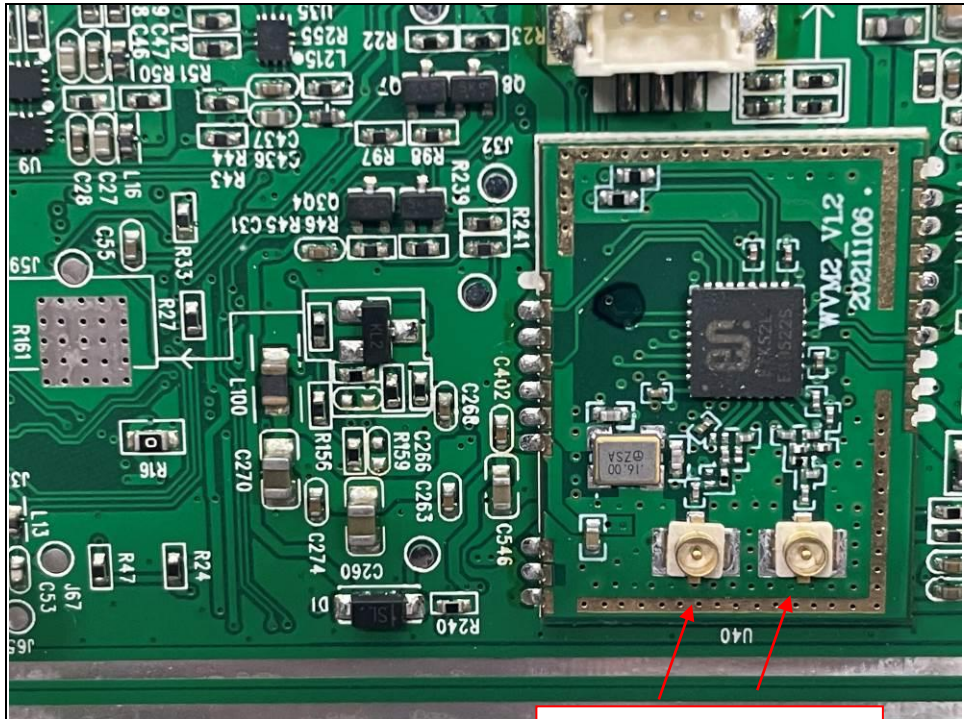

EUT Photos

Test Model: TAB8907

5.8GHz SRD
Antenna TX/RX Connector

5.8G SRD ANT (TX)