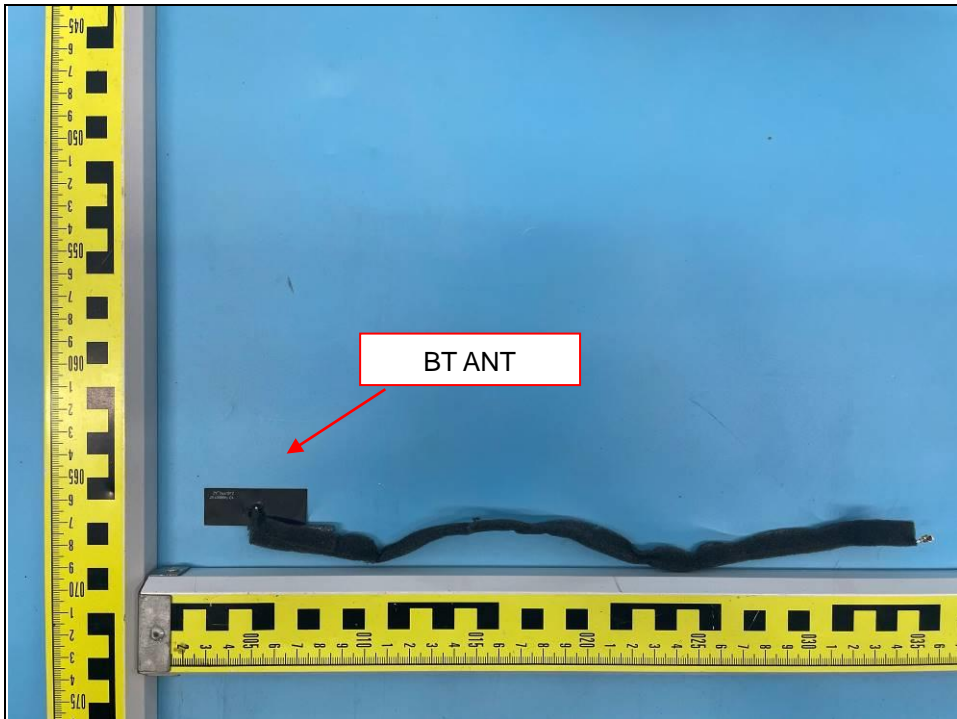

EUT Photos

Test Model: TAB8907

5.8GHz SRD
Antenna TX/RX Connector

5.8G SRD ANT (TX)