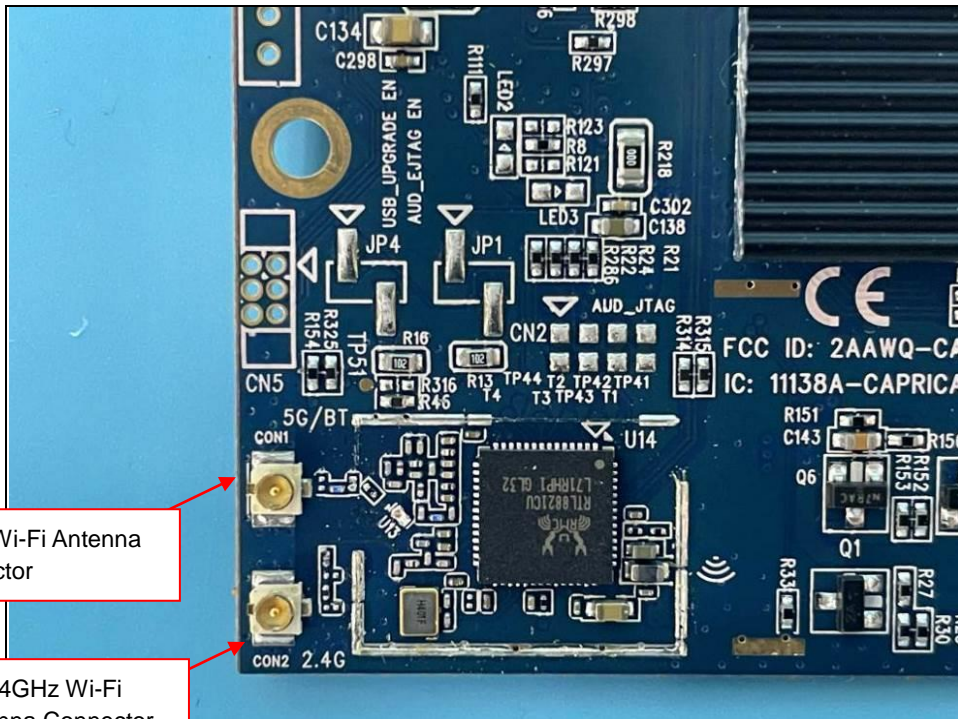

## EUT Photos

Test Model: TAB8507

BT Antenna

2.4GHz Wi-Fi Antenna

5GHz Wi-Fi Antenna

5.8GHz SRD  
Antenna TX Connector

5.8GHz SRD  
Antenna RX Connector

5.8GHz SRD TX Antenna