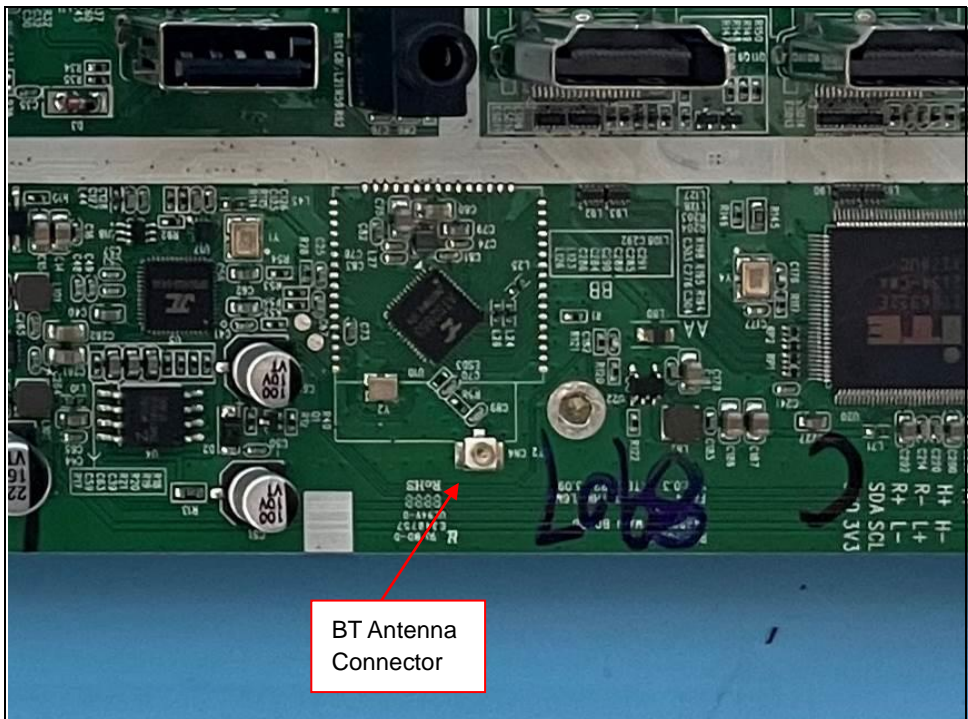

## EUT Photos

Test Model: TAB8507

BT Antenna

2.4GHz Wi-Fi Antenna

5GHz Wi-Fi Antenna

5.8GHz SRD  
Antenna TX Connector

5.8GHz SRD  
Antenna RX Connector

5.8GHz SRD TX Antenna