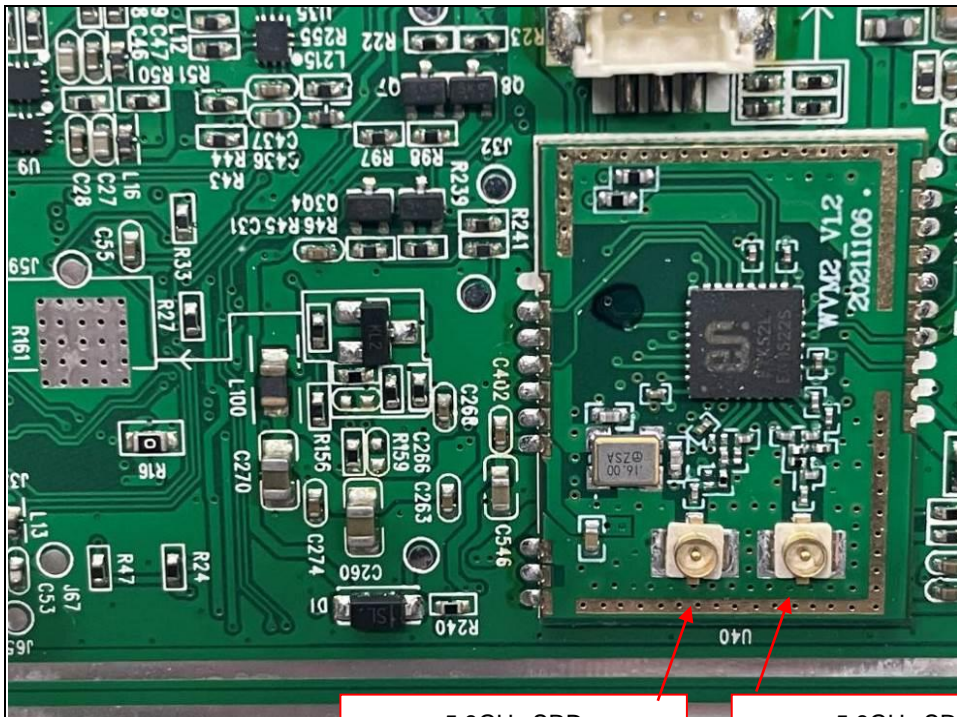

## EUT Photos

Test Model: TAB8507

BT Antenna

2.4GHz Wi-Fi Antenna

5GHz Wi-Fi Antenna

5.8GHz SRD  
Antenna TX Connector

5.8GHz SRD  
Antenna RX Connector

5.8GHz SRD TX Antenna