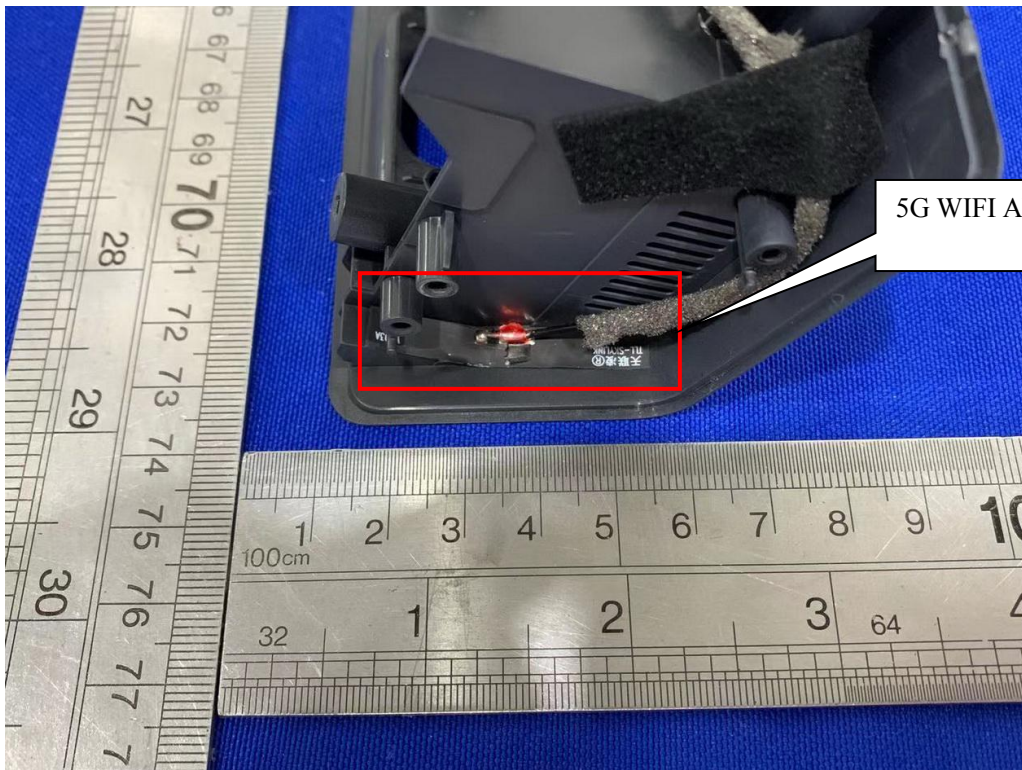

FCC ID: 2AR2STAB8405

BT ANT