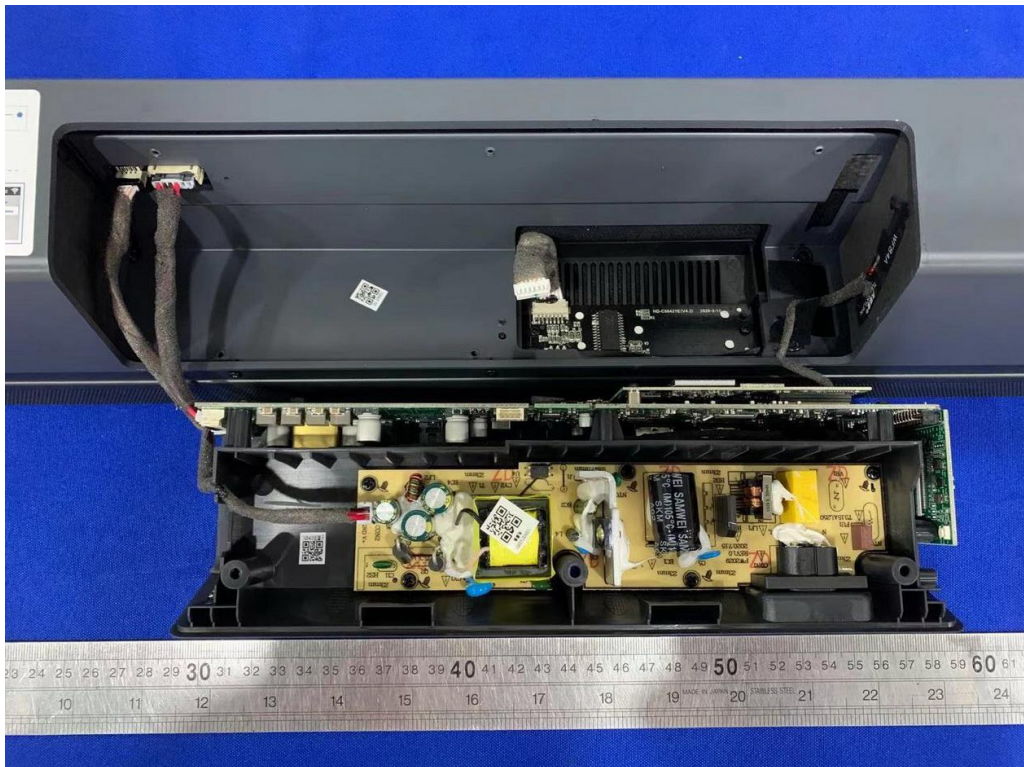

FCC ID: 2AR2STAB8405

BT ANT