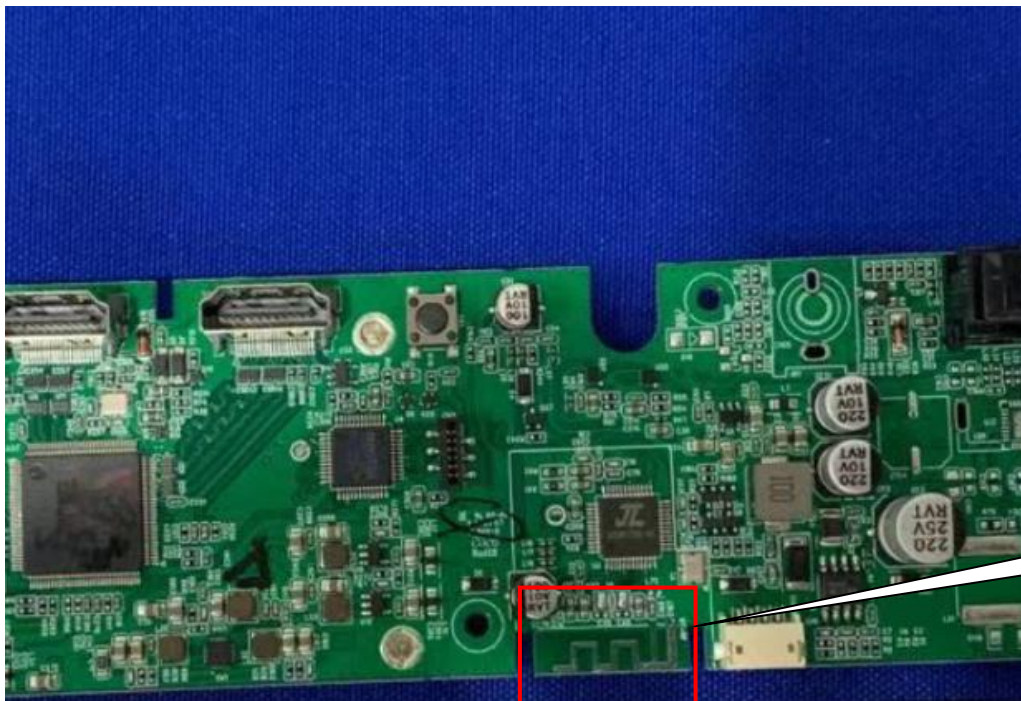

FCC ID: 2AR2STAB8405

BT ANT