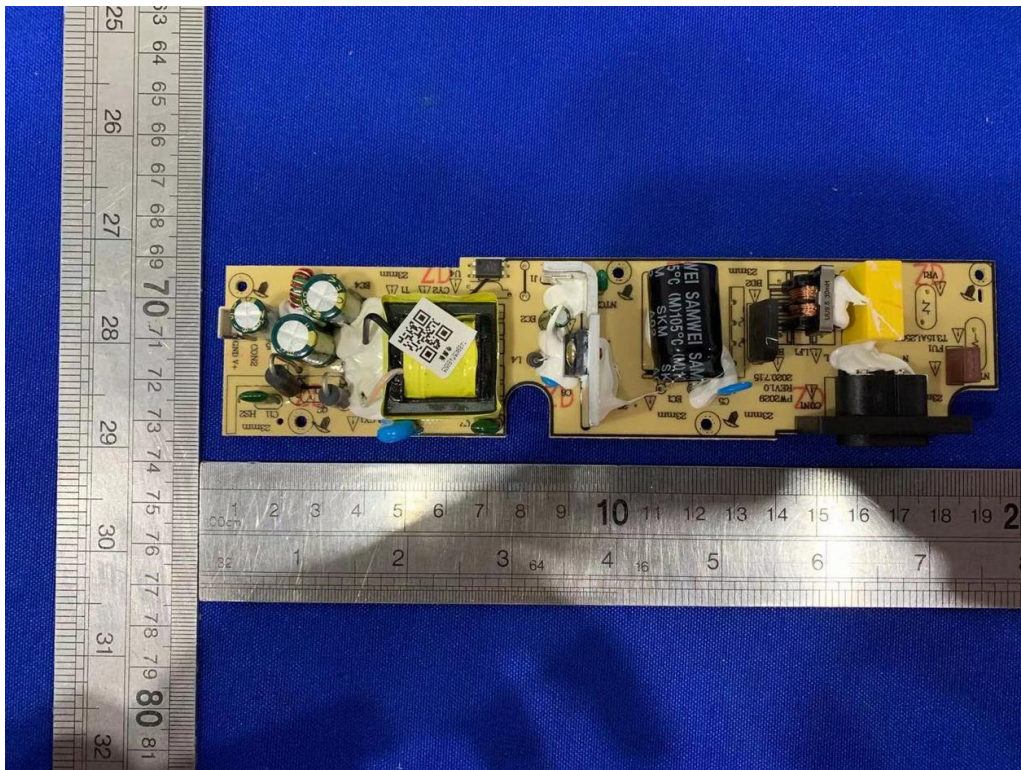

FCC ID: 2AR2STAB8405

BT ANT