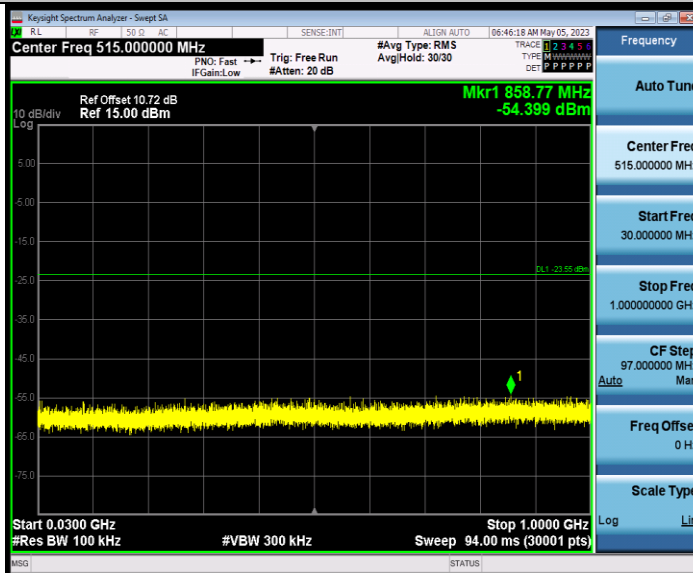

2DH5_Ant1_2441_1000~26500