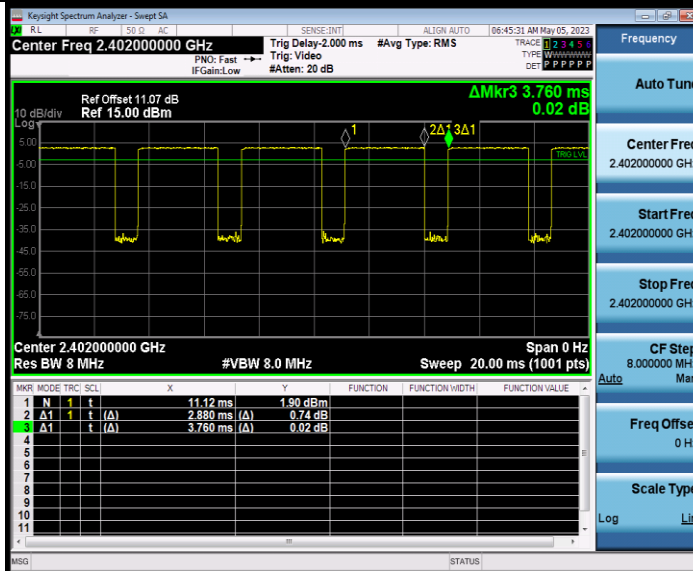

TEST GRAPHS

DH5_Ant1_2402

DH5_Ant1_2441

DH5_Ant1_2480

BUREAU VERITAS

Test Report No.: W7L-P23040008RF01

2DH5_Ant1_2402

2DH5_Ant1_2441