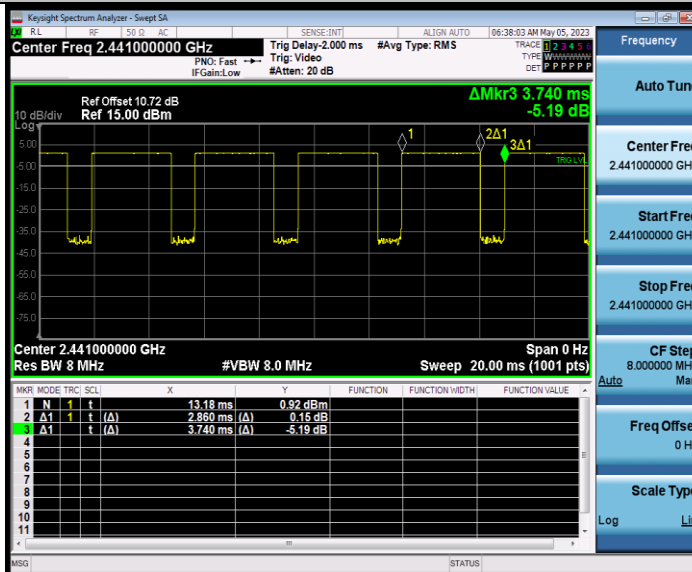

TEST GRAPHS

DH5_Ant1_2402

DH5_Ant1_2441

DH5_Ant1_2480

BUREAU VERITAS

Test Report No.: W7L-P23040008RF01

2DH5_Ant1_2402

2DH5_Ant1_2441