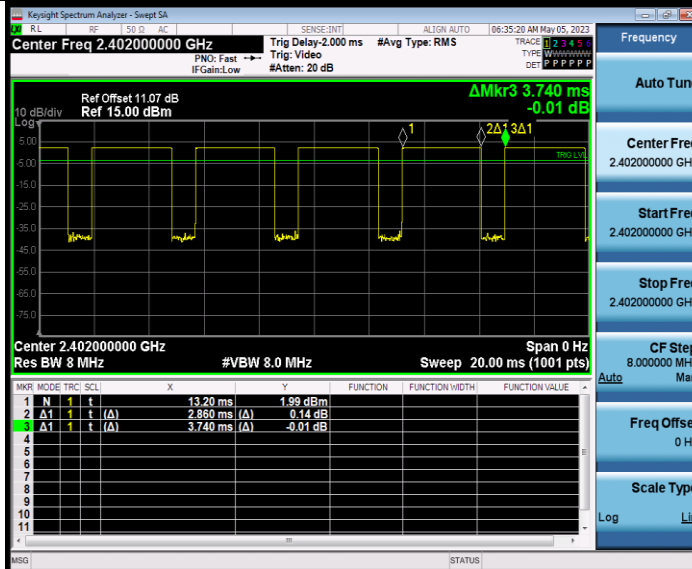

TEST GRAPHS

DH5_Ant1_2402

DH5_Ant1_2441

DH5_Ant1_2480

BUREAU VERITAS

Test Report No.: W7L-P23040008RF01

2DH5_Ant1_2402

2DH5_Ant1_2441