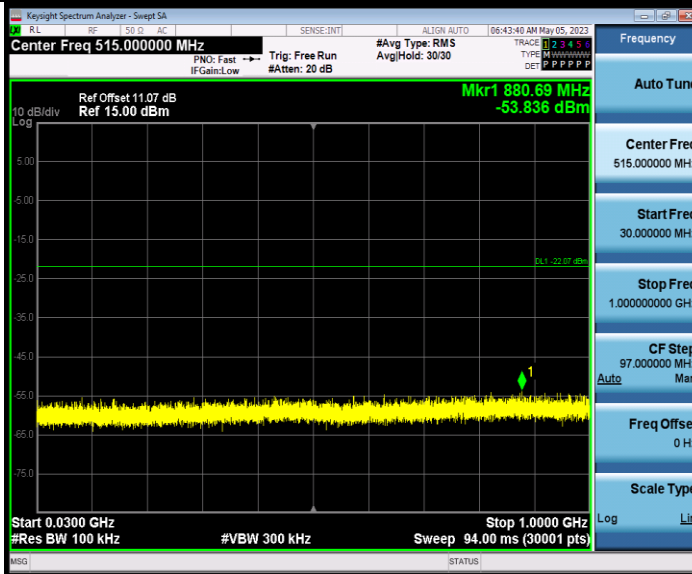

BUREAU VERITAS

Test Report No.: W7L-P23040008RF01

2DH5_Ant1_2402_0~Reference

2DH5_Ant1_2402_30~1000

**BUREAU
VERITAS**

Test Report No.: W7L-P23040008RF01

2DH5_Ant1_2402_1000~26500

2DH5_Ant1_2441_0~Reference