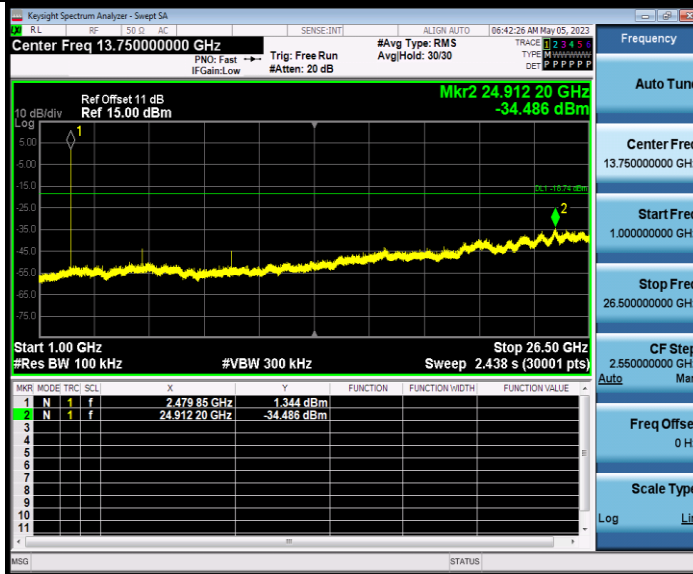

BUREAU VERITAS

Test Report No.: W7L-P23040008RF01

2DH5_Ant1_2402_0~Reference

2DH5_Ant1_2402_30~1000

**BUREAU
VERITAS**

Test Report No.: W7L-P23040008RF01

2DH5_Ant1_2402_1000~26500

2DH5_Ant1_2441_0~Reference