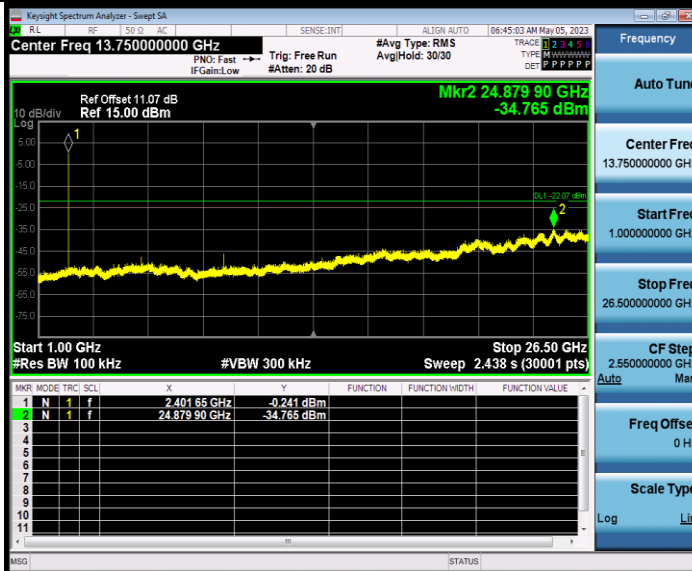

BUREAU VERITAS

Test Report No.: W7L-P23040008RF01

2DH5_Ant1_2402_0~Reference

2DH5_Ant1_2402_30~1000

**BUREAU
VERITAS**

Test Report No.: W7L-P23040008RF01

2DH5_Ant1_2402_1000~26500

2DH5_Ant1_2441_0~Reference