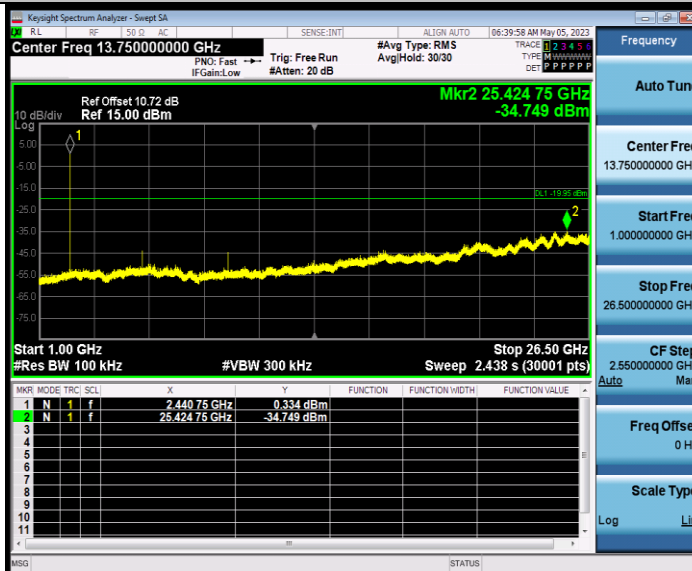

BUREAU
VERITAS

Test Report No.: W7L-P23040008RF01

DH5_Ant1_2441_1000~26500

DH5_Ant1_2480_0~Reference

BUREAU VERITAS

Test Report No.: W7L-P23040008RF01

DH5_Ant1_2480_30~1000

DH5_Ant1_2480_1000~26500