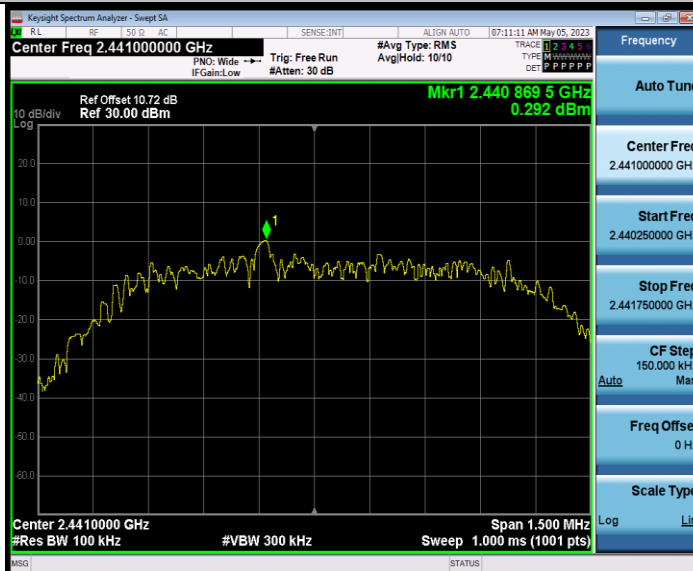

3DH5_Ant1_2441_30~1000