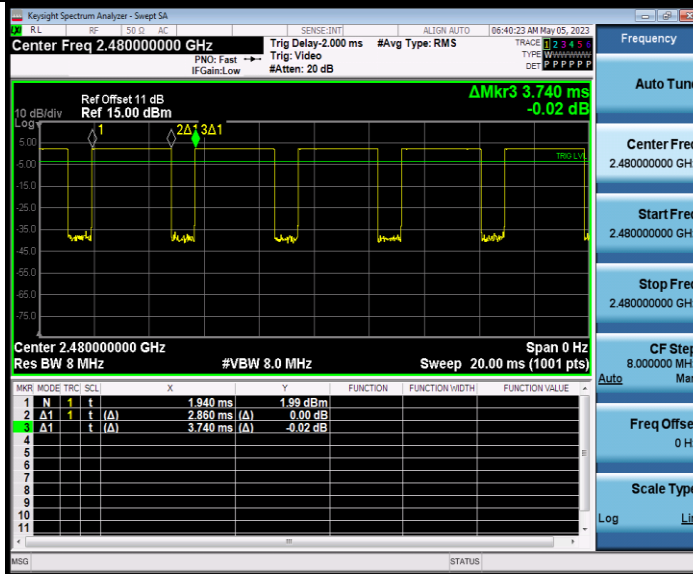

TEST GRAPHS

DH5_Ant1_2402

DH5_Ant1_2441

DH5_Ant1_2480

BUREAU VERITAS

Test Report No.: W7L-P23040008RF01

2DH5_Ant1_2402

2DH5_Ant1_2441