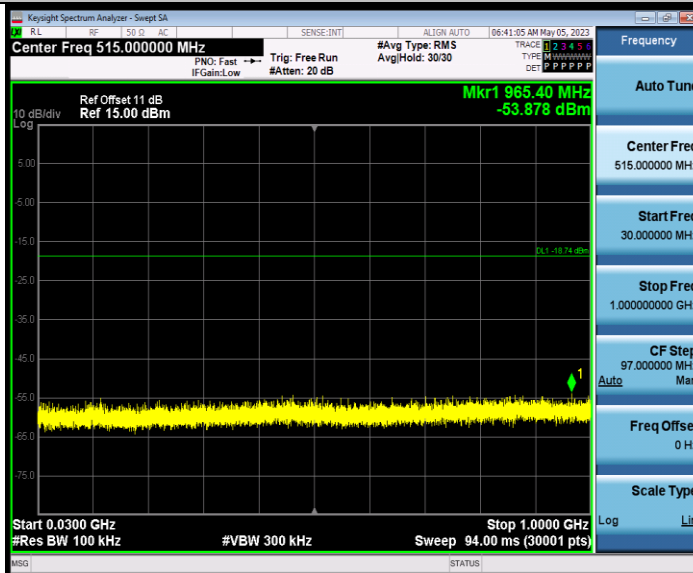

BUREAU
VERITAS

Test Report No.: W7L-P23040008RF01

DH5_Ant1_2441_1000~26500

DH5_Ant1_2480_0~Reference

BUREAU VERITAS

Test Report No.: W7L-P23040008RF01

DH5_Ant1_2480_30~1000

DH5_Ant1_2480_1000~26500