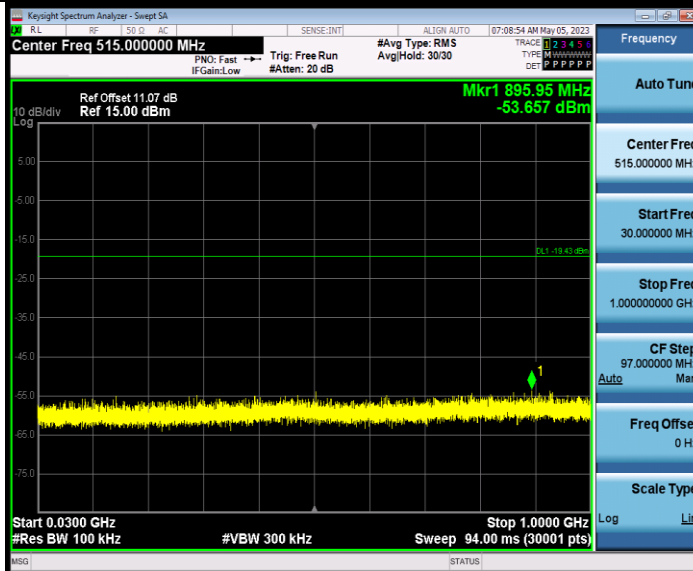

BUREAU
VERITAS

Test Report No.: W7L-P23040008RF01

2DH5_Ant1_2480_1000~26500

3DH5_Ant1_2402_0~Reference

BUREAU
VERITAS

Test Report No.: W7L-P23040008RF01

3DH5_Ant1_2402_30~1000

3DH5_Ant1_2402_1000~26500