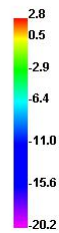

b. Directivity Diagram

free space

Bluetooth 0 TRP

Bluetooth 0 TRP H

Bluetooth 0 TRP E1

Bluetooth 0 TRP E2

Bluetooth 39 TRP

Bluetooth 39 TRP H

Bluetooth 39 TRP E1

Bluetooth 39 TRP E2

Bluetooth 78 TRP

Bluetooth 78 TRP H

Bluetooth 78 TRP E1

Bluetooth 78 TRP E2

The head ear

Bluetooth 0 TRP

Bluetooth 0 TRP H

Bluetooth 0 TRP E1

Bluetooth 0 TRP E2

Bluetooth 39 TRP

Bluetooth 39 TRP H

Bluetooth 39 TRP E1

Bluetooth 39 TRP E2

Bluetooth 78 TRP