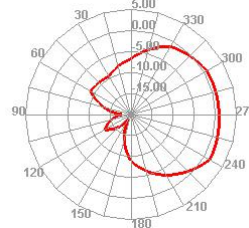

b. Directivity Diagram

free space

Bluetooth 0 TRP

Bluetooth 0 TRP H

Bluetooth 0 TRP E1

Bluetooth 0 TRP E2

Bluetooth 39 TRP

Bluetooth 39 TRP H

Bluetooth 39 TRP E1

Bluetooth 39 TRP E2

Bluetooth 78 TRP

Bluetooth 78 TRP H

Bluetooth 78 TRP E1

Bluetooth 78 TRP E2

The head ear

Bluetooth 0 TRP

Bluetooth 0 TRP H

Bluetooth 0 TRP E1

Bluetooth 0 TRP E2

Bluetooth 39 TRP

Bluetooth 39 TRP H

Bluetooth 39 TRP E1

Bluetooth 39 TRP E2

Bluetooth 78 TRP