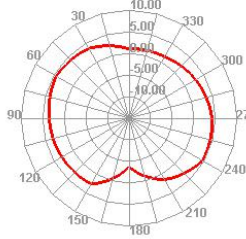

3. Active test data

a. TRP&TIS

free space

Channel CH	TRP (dBm)	TIS (dBm)
0	5.28	-90.51
39	4.92	-90.11
78	5.05	-90.54

The head ear

Channel CH	TRP (dBm)	TIS (dBm)
0	-2.38	-84.72
39	-2.35	-84.91
78	-2.01	-85.53

b. Directivity Diagram

free space

Bluetooth 0 TRP

Bluetooth 0 TRP H

Bluetooth 0 TRP E1

Bluetooth 0 TRP E2

Bluetooth 39 TRP

Bluetooth 39 TRP H

Bluetooth 39 TRP E1

Bluetooth 39 TRP E2

Bluetooth 78 TRP

Bluetooth 78 TRP H

Bluetooth 78 TRP E1

Bluetooth 78 TRP E2

The head ear

Bluetooth 0 TRP