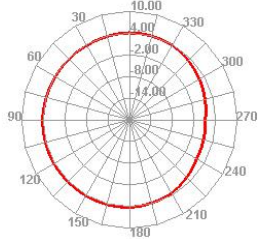

b. Directivity Diagram

free space

Bluetooth 0 TRP

Bluetooth 0 TRP H

Bluetooth 0 TRP E1

Bluetooth 0 TRP E2

Bluetooth 39 TRP

Bluetooth 39 TRP H

Bluetooth 39 TRP E1

Bluetooth 39 TRP E2

Bluetooth 78 TRP

Bluetooth 78 TRP H

Bluetooth 78 TRP E1

Bluetooth 78 TRP E2

The head ear

Bluetooth 0 TRP

Bluetooth 0 TRP H

Bluetooth 0 TRP E1

Bluetooth 0 TRP E2

Bluetooth 39 TRP

Bluetooth 39 TRP H

Bluetooth 39 TRP E1

Bluetooth 39 TRP E2

Bluetooth 78 TRP