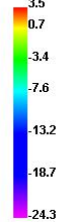

Bluetooth 39 TRP E1

Bluetooth 39 TRP E2

Bluetooth 78 TRP

Bluetooth 78 TRP H

Bluetooth 78 TRP E1

Bluetooth 78 TRP E2

The head ear

Bluetooth 0 TRP

Bluetooth 0 TRP H

Bluetooth 0 TRP E1

Bluetooth 0 TRP E2

Bluetooth 39 TRP

Bluetooth 39 TRP H

Bluetooth 39 TRP E1

Bluetooth 39 TRP E2

Bluetooth 78 TRP

Bluetooth 78 TRP H

Bluetooth 78 TRP E1

Bluetooth 78 TRP E2