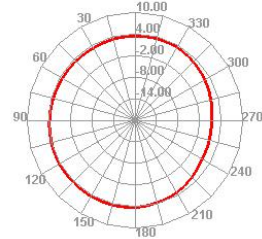

b. Directivity Diagram

free space

Bluetooth 0 TRP

Bluetooth 0 TRP H

Bluetooth 0 TRP E1

Bluetooth 0 TRP E2

Bluetooth 39 TRP

Bluetooth 39 TRP H

Bluetooth 39 TRP E1

Bluetooth 39 TRP E2

Bluetooth 78 TRP

Bluetooth 78 TRP H

Bluetooth 78 TRP E1

Bluetooth 78 TRP E2

The head ear

Bluetooth 0 TRP