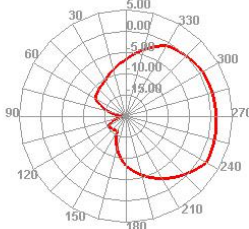

b. Directivity Diagram

free space

Bluetooth 0 TRP

Bluetooth 0 TRP H

Bluetooth 0 TRP E1

Bluetooth 0 TRP E2

Bluetooth 39 TRP

Bluetooth 39 TRP H

Bluetooth 39 TRP E1

Bluetooth 39 TRP E2

Bluetooth 78 TRP

Bluetooth 78 TRP H

Bluetooth 78 TRP E1

Bluetooth 78 TRP E2

The head ear

Bluetooth 0 TRP

Bluetooth 0 TRP H

Bluetooth 0 TRP E1

Bluetooth 0 TRP E2

Bluetooth 39 TRP

Bluetooth 39 TRP H

Bluetooth 39 TRP E1

Bluetooth 39 TRP E2

Bluetooth 78 TRP