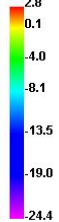

Bluetooth 39 TRP E1

Bluetooth 39 TRP E2

Bluetooth 78 TRP

Bluetooth 78 TRP H

Bluetooth 78 TRP E1

Bluetooth 78 TRP E2

The head ear

Bluetooth 0 TRP

Bluetooth 0 TRP H

Bluetooth 0 TRP E1

Bluetooth 0 TRP E2

Bluetooth 39 TRP

Bluetooth 39 TRP H

Bluetooth 39 TRP E1

Bluetooth 39 TRP E2

Bluetooth 78 TRP

Bluetooth 78 TRP H

Bluetooth 78 TRP E1

Bluetooth 78 TRP E2