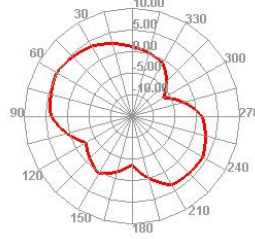

3. Active test data

a. TRP&TIS

free space

Channel CH	TRP (dBm)	TIS (dBm)
0	5.28	-90.51
39	4.92	-90.11
78	5.05	-90.54

The head ear

Channel CH	TRP (dBm)	TIS (dBm)
0	-2.38	-84.72
39	-2.35	-84.91
78	-2.01	-85.53

b. Directivity Diagram

free space

Bluetooth 0 TRP

Bluetooth 0 TRP H

Bluetooth 0 TRP E1

Bluetooth 0 TRP E2

Bluetooth 39 TRP

Bluetooth 39 TRP H

Bluetooth 39 TRP E1

Bluetooth 39 TRP E2

Bluetooth 78 TRP

Bluetooth 78 TRP H

Bluetooth 78 TRP E1

Bluetooth 78 TRP E2

The head ear

Bluetooth 0 TRP