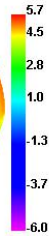

3. Active test data

a. TRP&TIS

free space

Channel CH	TRP (dBm)	TIS (dBm)
0	5.28	-90.51
39	4.92	-90.11
78	5.05	-90.54

The head ear

Channel CH	TRP (dBm)	TIS (dBm)
0	-2.38	-84.72
39	-2.35	-84.91
78	-2.01	-85.53

b. Directivity Diagram

free space

Bluetooth 0 TRP

Bluetooth 0 TRP H

Bluetooth 0 TRP E1

Bluetooth 0 TRP E2

Bluetooth 39 TRP

Bluetooth 39 TRP H

Bluetooth 39 TRP E1

Bluetooth 39 TRP E2

Bluetooth 78 TRP

Bluetooth 78 TRP H

Bluetooth 78 TRP E1

Bluetooth 78 TRP E2

The head ear

Bluetooth 0 TRP

Bluetooth 0 TRP H

Bluetooth 0 TRP E1

Bluetooth 0 TRP E2

Bluetooth 39 TRP

Bluetooth 39 TRP H

Bluetooth 39 TRP E1

Bluetooth 39 TRP E2

Bluetooth 78 TRP