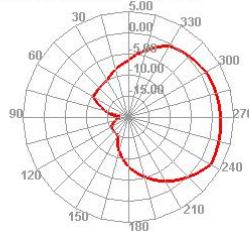

Bluetooth 78 TRP E1