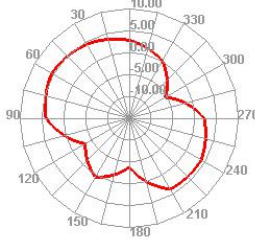

b. Directivity Diagram

free space

Bluetooth 0 TRP

Bluetooth 0 TRP H

Bluetooth 0 TRP E1

Bluetooth 0 TRP E2

Bluetooth 39 TRP

Bluetooth 39 TRP H

Bluetooth 39 TRP E1

Bluetooth 39 TRP E2

Bluetooth 78 TRP

Bluetooth 78 TRP H

Bluetooth 78 TRP E1

Bluetooth 78 TRP E2

The head ear

Bluetooth 0 TRP