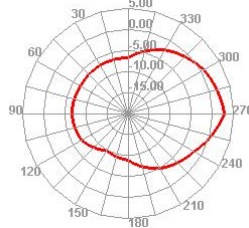

b. Directivity Diagram

free space

Bluetooth 0 TRP

Bluetooth 0 TRP H

Bluetooth 0 TRP E1

Bluetooth 0 TRP E2

Bluetooth 39 TRP

Bluetooth 39 TRP H

Bluetooth 39 TRP E1

Bluetooth 39 TRP E2

Bluetooth 78 TRP

Bluetooth 78 TRP H

Bluetooth 78 TRP E1

Bluetooth 78 TRP E2

The head ear

Bluetooth 0 TRP

Bluetooth 0 TRP H

Bluetooth 0 TRP E1

Bluetooth 0 TRP E2

Bluetooth 39 TRP

Bluetooth 39 TRP H

Bluetooth 39 TRP E1

Bluetooth 39 TRP E2

Bluetooth 78 TRP