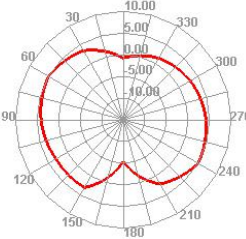

b. Directivity Diagram

free space

Bluetooth 0 TRP

Bluetooth 0 TRP H

Bluetooth 0 TRP E1

Bluetooth 0 TRP E2

Bluetooth 39 TRP

Bluetooth 39 TRP H

Bluetooth 39 TRP E1

Bluetooth 39 TRP E2

Bluetooth 78 TRP

Bluetooth 78 TRP H

Bluetooth 78 TRP E1

Bluetooth 78 TRP E2

The head ear

Bluetooth 0 TRP

Bluetooth 0 TRP H

Bluetooth 0 TRP E1

Bluetooth 0 TRP E2

Bluetooth 39 TRP

Bluetooth 39 TRP H

Bluetooth 39 TRP E1

Bluetooth 39 TRP E2

Bluetooth 78 TRP