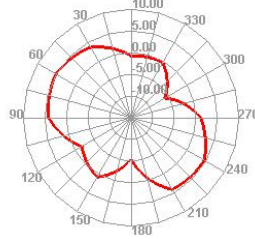

b. Directivity Diagram

free space

Bluetooth 0 TRP

Bluetooth 0 TRP H

Bluetooth 0 TRP E1

Bluetooth 0 TRP E2

Bluetooth 39 TRP

Bluetooth 39 TRP H

Bluetooth 39 TRP E1

Bluetooth 39 TRP E2

Bluetooth 78 TRP

Bluetooth 78 TRP H

Bluetooth 78 TRP E1

Bluetooth 78 TRP E2

The head ear

Bluetooth 0 TRP

Bluetooth 0 TRP H

Bluetooth 0 TRP E1

Bluetooth 0 TRP E2

Bluetooth 39 TRP

Bluetooth 39 TRP H

Bluetooth 39 TRP E1

Bluetooth 39 TRP E2

Bluetooth 78 TRP