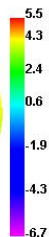

3. Active test data

a. TRP&TIS

free space

Channel CH	TRP (dBm)	TIS (dBm)
0	5.28	-90.51
39	4.92	-90.11
78	5.05	-90.54

The head ear

Channel CH	TRP (dBm)	TIS (dBm)
0	-2.38	-84.72
39	-2.35	-84.91
78	-2.01	-85.53

b. Directivity Diagram

free space

Bluetooth 0 TRP

Bluetooth 0 TRP H

Bluetooth 0 TRP E1

Bluetooth 0 TRP E2

Bluetooth 39 TRP

Bluetooth 39 TRP H

Bluetooth 39 TRP E1

Bluetooth 39 TRP E2

Bluetooth 78 TRP

Bluetooth 78 TRP H

Bluetooth 78 TRP E1

Bluetooth 78 TRP E2

The head ear

Bluetooth 0 TRP