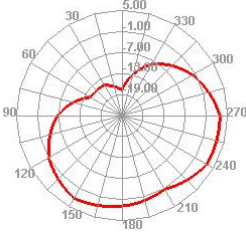

b. Directivity Diagram

free space

Bluetooth 0 TRP

Bluetooth 0 TRP H

Bluetooth 0 TRP E1

Bluetooth 0 TRP E2

Bluetooth 39 TRP

Bluetooth 39 TRP H

Bluetooth 39 TRP E1

Bluetooth 39 TRP E2

Bluetooth 78 TRP

Bluetooth 78 TRP H

Bluetooth 78 TRP E1

Bluetooth 78 TRP E2

The head ear

Bluetooth 0 TRP

Bluetooth 0 TRP H

Bluetooth 0 TRP E1

Bluetooth 0 TRP E2

Bluetooth 39 TRP

Bluetooth 39 TRP H

Bluetooth 39 TRP E1

Bluetooth 39 TRP E2

Bluetooth 78 TRP