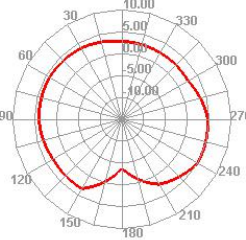

3. Active test data

a. TRP&TIS

free space

Channel CH	TRP (dBm)	TIS (dBm)
0	5.28	-90.51
39	4.92	-90.11
78	5.05	-90.54

The head ear

Channel CH	TRP (dBm)	TIS (dBm)
0	-2.38	-84.72
39	-2.35	-84.91
78	-2.01	-85.53

b. Directivity Diagram

free space

Bluetooth 0 TRP

Bluetooth 0 TRP H

Bluetooth 0 TRP E1

Bluetooth 0 TRP E2

Bluetooth 39 TRP

Bluetooth 39 TRP H

Bluetooth 39 TRP E1

Bluetooth 39 TRP E2

Bluetooth 78 TRP

Bluetooth 78 TRP H

Bluetooth 78 TRP E1

Bluetooth 78 TRP E2

The head ear

Bluetooth 0 TRP