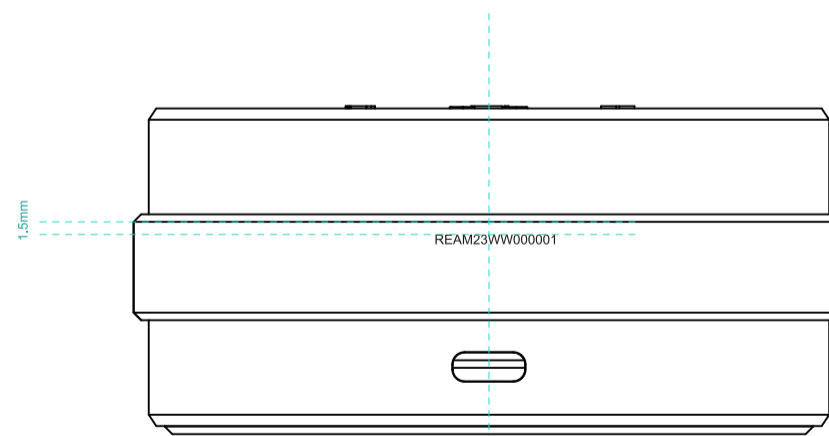

Note: the label is on the back of the device through silk-screen printing.

REAM23WW000001
铭牌
FONT: Arial regular 5pt

REXXYYWW000001
RE: 表示悦辰SM代码
AM: PDS20,
表示供应商内部产品识别码
表示流水号 (翻单顺延)
表示周
表示年

如2023年第48周生产流水为: REAM2348000001
生产日期由PMC于生产前提供

3D icon

Transparent, Matt.
—204006936—

Product Graphic Drawing (PGD)	Product Design:
Product name	Design Team:
Version: V0.8	ID:
Date: 2023-06-08	PM: