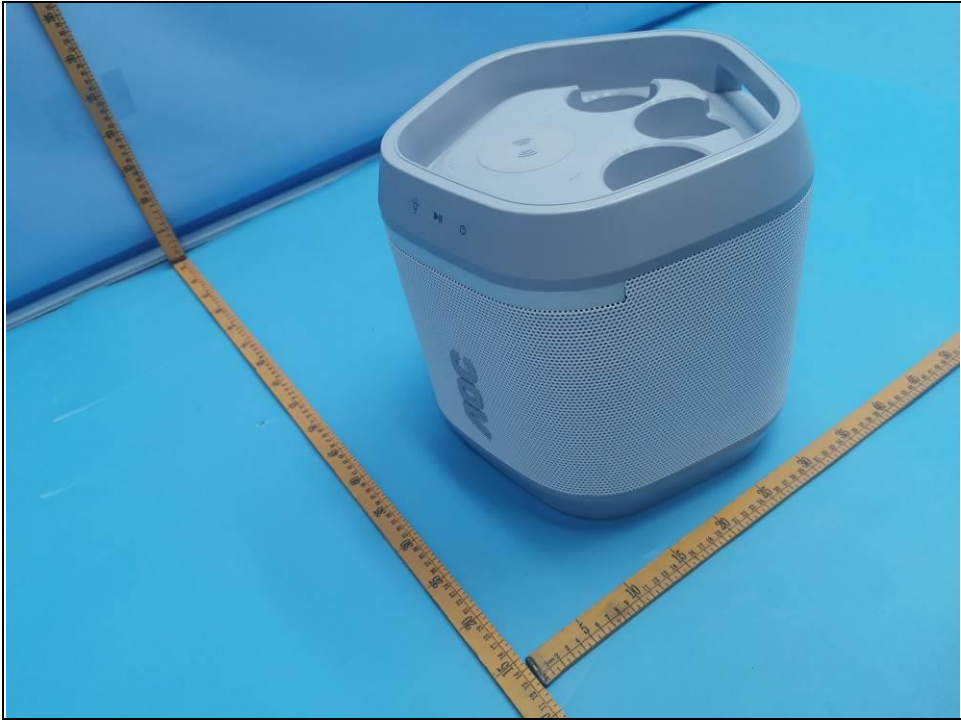

### External EUT Photo

Test models: AX700W/10

AX701B/10

AX701U/10

-End