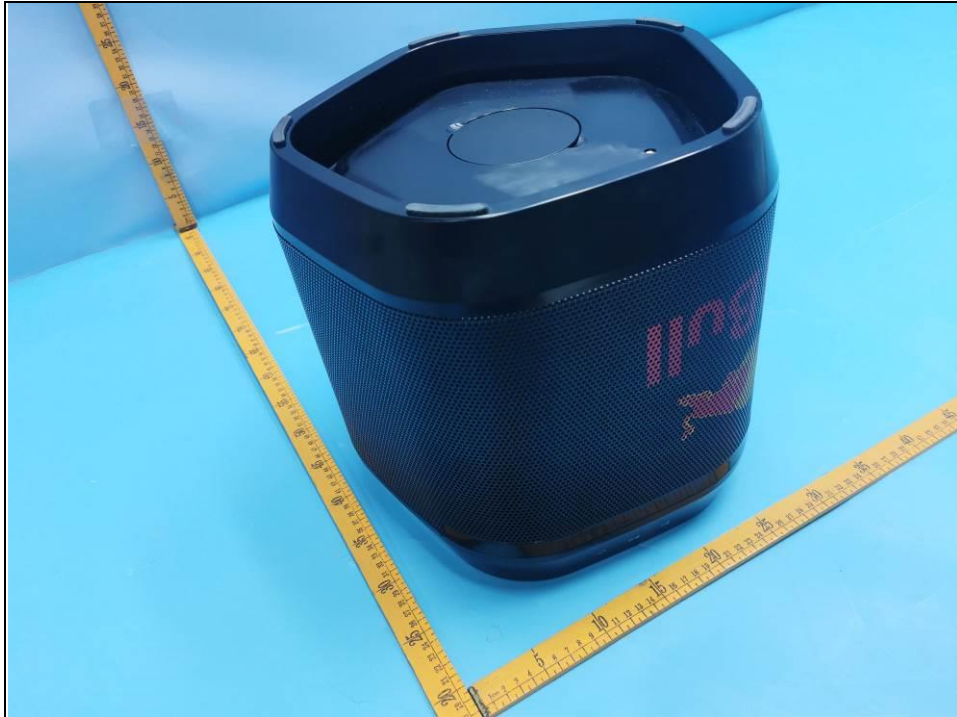

### External EUT Photo

Test models: AX700W/10

AX701B/10

AX701U/10

-End